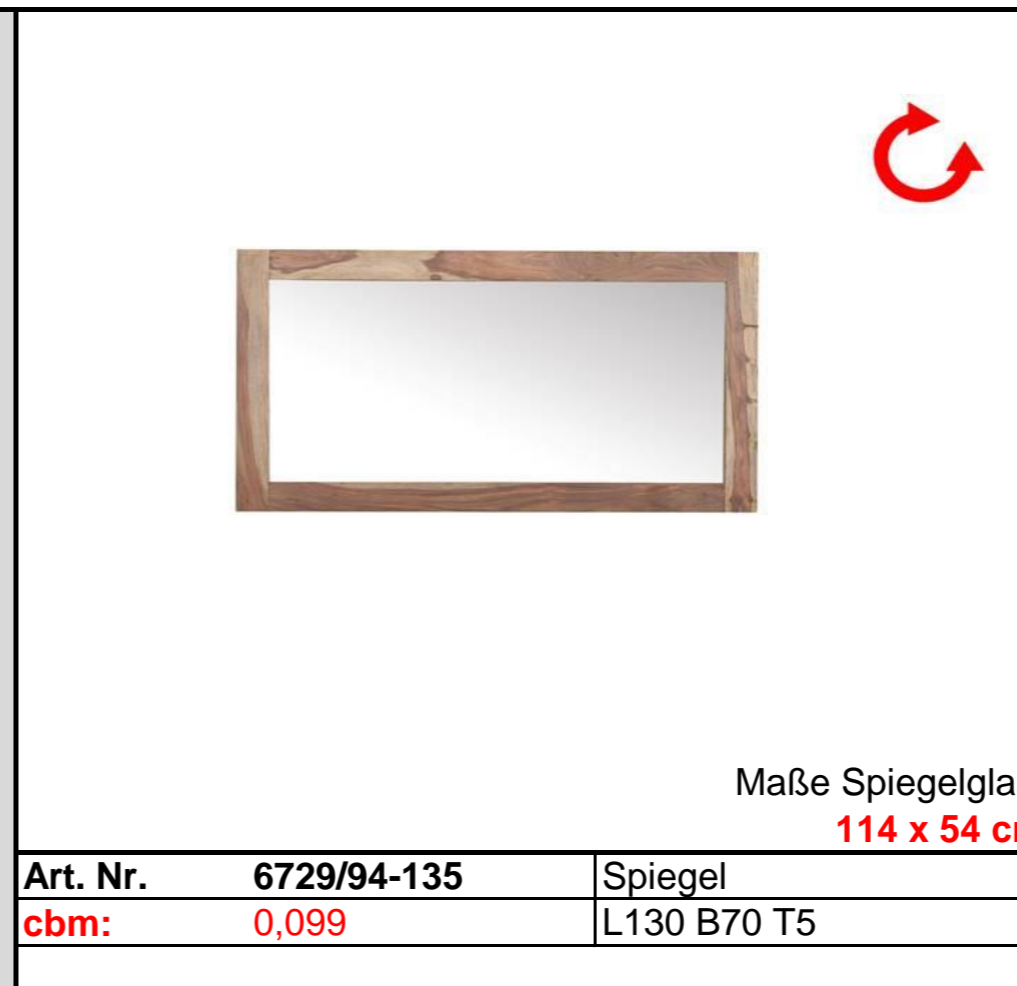

Möbel Letz GmbH
Am Gewerbepark 11
06895 Zahna-Elster

Tel.: 035383 - 6018 50

Fax.: 035383 - 6018 17

INKA

Shisham **massiv**,
/94 natur gebeizt und lackiert

Lieferung = montiert

Maße Spiegelglas:
114 x 54 cm

Art. Nr.	6729/94-135	Spiegel
cbm:	0,099	L130 B70 T5

Art. Nr.	6824/94	Glasvitrine
cbm:	0,824	B100 T40 H180

Art. Nr.	7620/94	Vitrine
cbm:	0,744	B90 T41 H180

Art. Nr.	6690/94	Vitrine
cbm:	0,686	B95 T45 H147

Art. Nr.	6818/94	Sideboard
cbm:	0,780	B175 T45 H85

Zu Werbezwecken übergebene Produktfotos sind urheberrechtlich geschützt.
Die Nutzung zum Zwecke der Werbung darf ausschließlich durch den Vertragspartner erfolgen.
Eine Übertragung des Nutzungsrechts auf Dritte und verbundene Unternehmen ist untersagt.

INKA

Shisham **massiv**,
/94 natur gebeizt und lackiert

Lieferung = montiert

5 Schubladen (Innenmaße: B30 T32 H15)

Art. Nr.	6092/94	Kommode
cbm:	0,274	B46 T40 H120

Zarge: **6,4 cm**
Plattenstärke: **20 mm**
Stollenstärke: **7,8 x 7,8 cm** Lieferung = demontiert