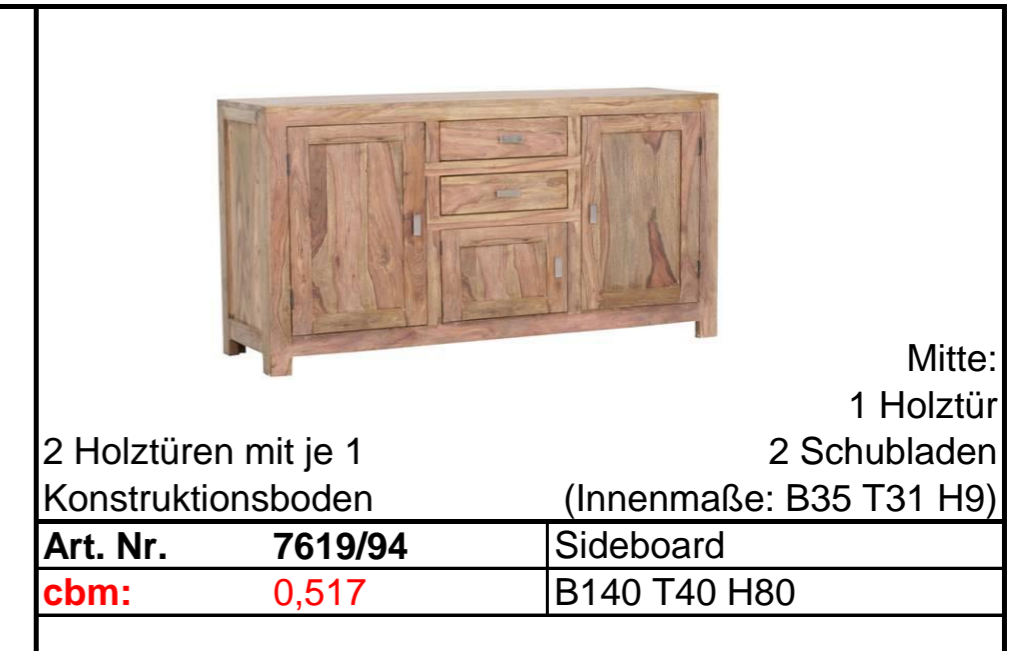

# INKA

Shisham **massiv**,  
/94 natur gebeizt und lackiert

**Lieferung = montiert**

Art. Nr.	<b>6824/94</b>	Glasvitrine
cbm:	<b>0,824</b>	B100 T40 H180

Art. Nr.	<b>7620/94</b>	Vitrine
cbm:	<b>0,744</b>	B90 T41 H180