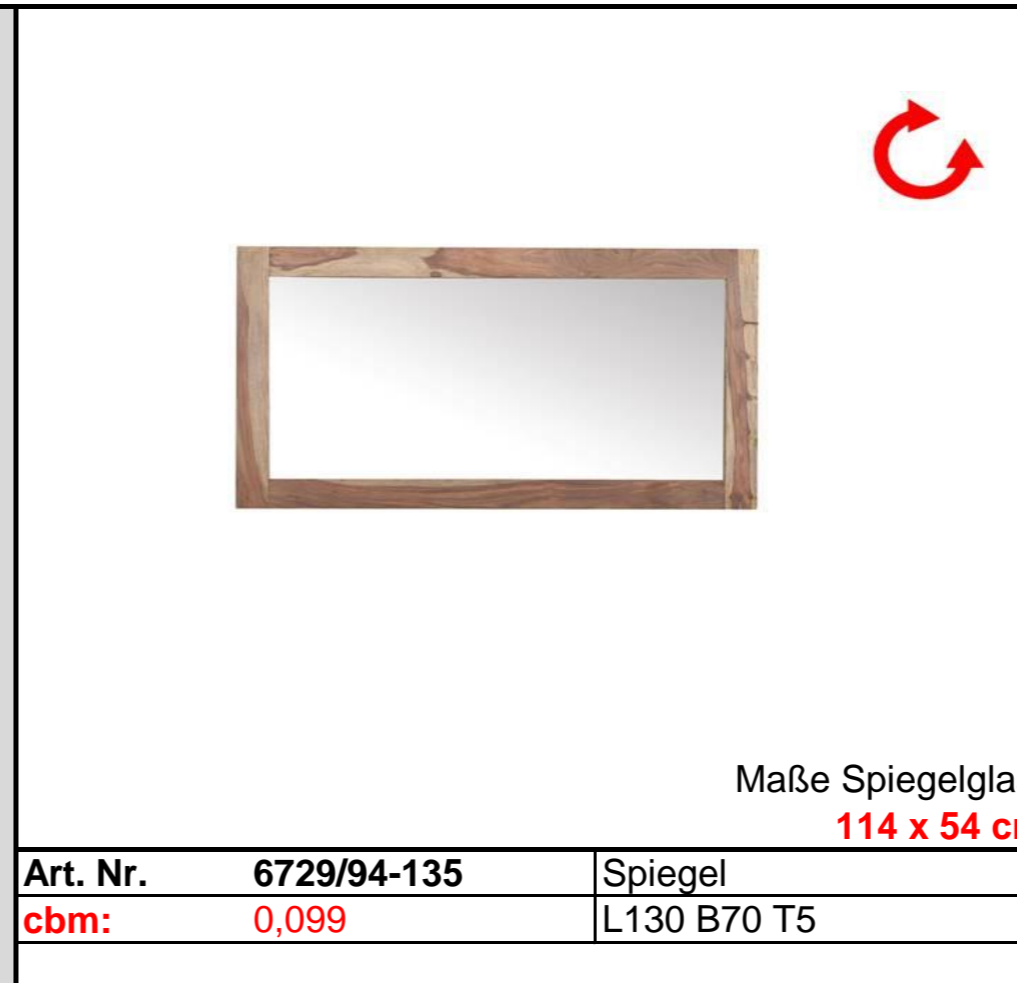

# INKA

Shisham **massiv**,  
/94 natur gebeizt und lackiert

**Lieferung = montiert**

Art. Nr.	<b>6824/94</b>	Glasvitrine
cbm:	<b>0,824</b>	B100 T40 H180

Art. Nr.	<b>7620/94</b>	Vitrine
cbm:	<b>0,744</b>	B90 T41 H180