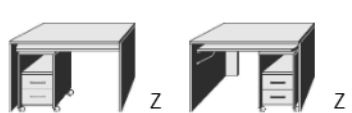

Winkelarbeitsplatz

mit ausschwenkbarem Untertisch
links oder rechts verwendbar
drehbarer Rollcontainer
1 Nische
2 Schubkästen; Höhe der Schubk.-Blenden 13,8cm