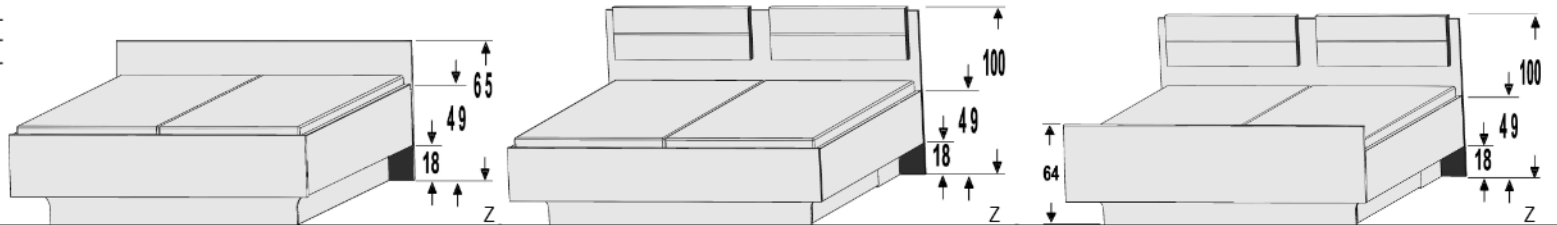

Alle Betten in Komforthöhe 49 cm

Kopfteilpolster in Lederoptik

Kopfteilpolster in Lederoptik

	Matratzenmaße in cm					Art.-Nr.	Preis						Art.-Nr.	Preis						Art.-Nr.	Preis
	Breite	Länge	Höhe	Breite	Länge			Höhe	Breite	Länge	Höhe	Breite			Länge	Höhe					
90er	90x200	97	205	65	1271.00	..		97	205	100	1271.09		97	205	100	1271.02			
	90x220	97	225	65	1272.00	..		97	225	100	1272.09		97	225	100	1272.02			
100er	100x200	107	205	65	1274.00	..		107	205	100	1274.09		107	205	100	1274.02			
	100x220	107	225	65	1275.00	..		107	225	100	1275.09		107	225	100	1275.02			
120er	120x200	127	205	65	1277.00	..		127	205	100	1277.09		127	205	100	1277.02			
	120x220	127	225	65	1278.00	..		127	225	100	1278.09		127	225	100	1278.02			
140er	140x200	147	205	65	1280.00	..		147	205	100	1280.09		147	205	100	1280.02			
	140x220	147	225	65	1281.00	..		147	225	100	1281.09		147	225	100	1281.02			
160er mit Mittelbalken	160x200	167	205	65	1283.00	..		167	205	100	1283.09		167	205	100	1283.02			
	160x220	167	225	65	1284.00	..		167	225	100	1284.09		167	225	100	1284.02			
180er mit Mittelbalken	180x200	187	205	65	1286.00	..		187	205	100	1286.09		187	205	100	1286.02			
	180x220	187	225	65	1287.00	..		187	225	100	1287.09		187	225	100	1287.02			
200er mit Mittelbalken	200x200	207	205	65	1289.00	..		207	205	100	1289.09		207	205	100	1289.02			
	200x220	207	225	65	1290.00	..		207	225	100	1290.09		207	225	100	1290.02			