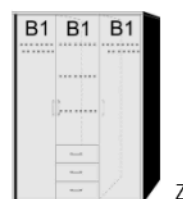

BREITE 144 CM

BREITE 190 CM

Drehtürenschränk
1 Mittelwand
4 Einlegeböden
2 Kleiderstangen

Drehtürenschränk
1 mittlere Tür mit Spiegel
1 Mittelwand
4 Einlegeböden
2 Kleiderstangen

Drehtürenschränk
2 Mittelwände
5 Einlegeböden
2 kurze Kleiderstangen
3 Schubkästen

Drehtürenschränk
1 kurze mittlere Tür mit Spiegel
2 Mittelwände
5 Einlegeböden
2 kurze Kleiderstangen
3 Schubkästen

Drehtürenschränk
1 Mittelwand
4 Einlegeböden
2 Kleiderstangen

Drehtürenschränk
2 mittlere Türen mit Spiegel
1 Mittelwand
4 Einlegeböden
2 Kleiderstangen

B 144, H 211, T 60	B 144, H 211, T 60	B 144, H 211, T 60	B 144, H 211, T 60	B 190, H 211, T 60	B 190, H 211, T 60
6140.01 ..	6140.31 ..	6145.01 ..	6145.31 ..	6160.01 ..	6160.31 ..