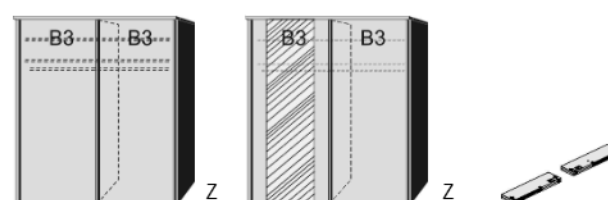

BREITE 187 CM

Schwebetürenschränk

1 Mittelwand
4 Einlegeböden
2 Kleiderstangen
Griffeister wahlweise
silber oder schwarz

Türdämpfer

1 Satz
nur für 2-türige
Schwebetürenschränke

Spiegeltür auch rechts
verwendbar

Spiegeltür auch rechts
verwendbar

Spiegeltür auch rechts
verwendbar

B 125, H 211, T 64,5	B 59,5, T 47	B 144, H 211, T 64,5	B 187, H 211, T 64,5
6306.00	5293.00	6310.00	6315.00
6306.30	6310.30	6315.00	6315.30
			6308.0001

*Dekor-Nr. und Oberflächen

- .. 02 Livorno Buche*
- .. 04 Hellgrau
- .. 05 San Remo Eiche*
- .. 11 Artisan Eiche*
- .. 15 Sonoma Eiche*
- .. 25 Lichtweiß
- .. 32 Lichtweiß/Front Sandgrau
- .. 35 Lichtweiß/Front Hellgrau
- .. 42 Lichtweiß/Front Livorno Buche*
- .. 47 Lichtweiß/Front San Remo Eiche*
- .. 61 Lichtweiß/Front Sonoma Eiche*
- .. 64 Lichtweiß/Front Artisan Eiche*
- .. 75 Hellgrau/Front Livorno Buche*
- .. 79 Hellgrau/Front San Remo Eiche*
- .. 84 Hellgrau/Front Sonoma Eiche*
- .. 85 Hellgrau/Front Lichtweiß
- .. 91 Hellgrau/Front Artisan Eiche*
- .. 43 San Remo Eiche*/Front Hellgrau
- .. 46 San Remo Eiche*/Front Lichtweiß
- .. 55 Sonoma Eiche*/Front Lichtweiß
- .. 56 Sonoma Eiche*/Front Hellgrau
- .. 57 Sonoma Eiche*/Front Sandgrau
- .. 53 Livorno Buche*/Front Sandgrau
- .. 60 Livorno Buche*/Front Hellgrau
- .. 78 Livorno Buche*/Front Lichtweiß