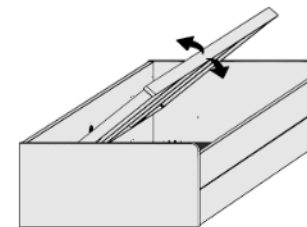

Klapp-Couchbett mit Lattenrost und Springaufbeschlag

Matratzenmaß: 90x200 cm

Lattenrost:
Härtegradeinstellung im Mittelteil
Anzahl der Latten: 28 Stück

Nur mit
Bettseitenpolster
möglich
Kopf- und
Fußteilpolster
nicht möglich

Matratzenmaß: 120x200 cm

B97, H54,5, L205
6552.00 ..

B127, H54,5, L205
6554.00 ..