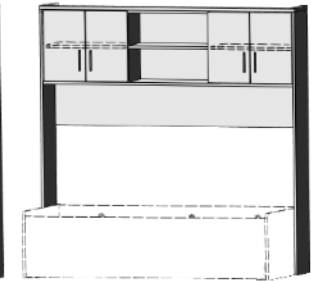

Matratze und Lattenrost
nicht im Lieferumfang enthalten

Kasten-Liege
Liegefläche 90x200cm

Stauraum-Liege mit 3 Schubkästen
Liegefläche 90x200cm

Bettüberbau
4 Türen
mittig offenes Fach
3 Einlegeböden

B97 H54,5 L204,5	B127 H54,5 L204,5	B97 H54,5 L205	B127 H54,5 L205	B213 H211 T36
6545.00 ..	6547.00 ..	6540.00 ..	6542.00 ..	3315.00 ..