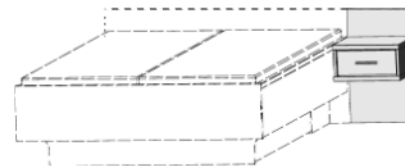

1er Set   2er Set   1er Set   2er Set

B 130, H 17, T 70	B 50.5, H 65, T 38				
1291.00 ..	2087.00 ..	6850.0001	6851.0001	6852.00 ..	6853.00 ..
Rollbettkasten	Hänge-Nachtschrank	LED		LED-Flexleuchte	
von Bettbreite 100 cm bis 160 cm n u r 1 möglich, bei Bettbreite 180 cm und 200 cm 1 oder 2 möglich, Art.-Nr. 1274. bis 1290.	1 Schubkasten mit Paneel-Rückwand	Unterbett-Beleuchtung mit Bewegungssensor		verstellbarer Arm nur in Schwarz (EndNr. ..10) oder Weiß (EndNr. ..25) lieferbar	

*Die Oberflächen-Dekore sind furniergetreue Nachbildungen.

B= Breite, H= Höhe, T= Tiefe in cm

Z=zerlegt, A=aufgebaut

Kleine Abweichungen vorbehalten!