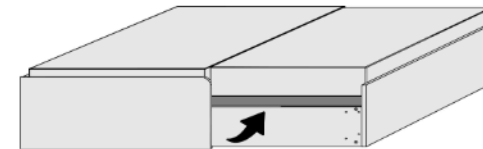

BREITE 213 CM

Belastbarkeit: 120 kg

Querbett (ohne Matratze)

mit fest eingebautem Lattenrost, Härtegradeinstellung im Mittelteil, Matratzenhöhe maximal 20cm

vor Ort zerlegbar

Matratzenmaß 90x200cm ausgeklappt T 117cm