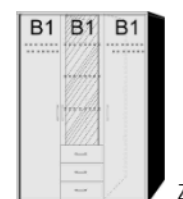

BREITE 144 CM

BREITE 190 CM

Drehtürenschränk
1 Mittelwand
4 Einlegeböden
2 Kleiderstangen

Drehtürenschränk
1 mittlere Tür mit Spiegel
1 Mittelwand
4 Einlegeböden
2 Kleiderstangen

Drehtürenschränk
2 Mittelwände
5 Einlegeböden
2 kurze Kleiderstangen
3 Schubkästen

Drehtürenschränk
1 kurze mittlere Tür mit Spiegel
2 Mittelwände
5 Einlegeböden
2 kurze Kleiderstangen
3 Schubkästen

Drehtürenschränk
1 Mittelwand
4 Einlegeböden
2 Kleiderstangen

Drehtürenschränk
2 mittlere Türen mit Spiegel
1 Mittelwand
4 Einlegeböden
2 Kleiderstangen

B 144, H 211, T 60	B 144, H 211, T 60	B 144, H 211, T 60	B 144, H 211, T 60	B 190, H 211, T 60	B 190, H 211, T 60
6140.01 ..	6140.31 ..	6145.01 ..	6145.31 ..	6160.01 ..	6160.31 ..