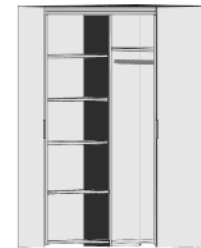

**ECKSCHRÄNKE
HÖHE 211 CM
BELEUCHTUNG
EINSATZ**

BREITE 135 / 96 CM