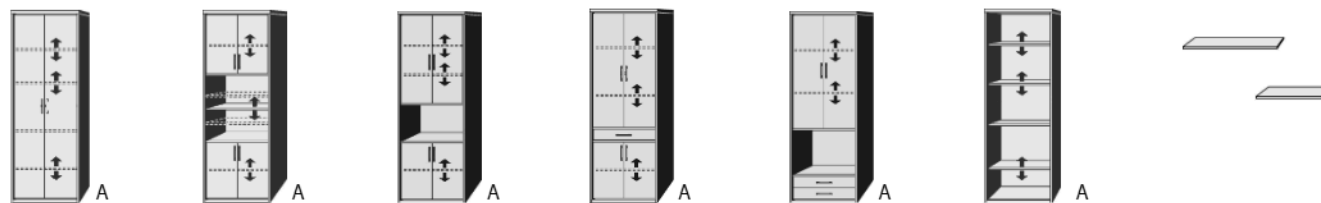

BREITE 75 CM

Element 2 Türen 1 fester Boden 3 verstellbare Böden	Element 4 Türen 3 verstellbare Böden 1 Nische, Gesamthöhe 86,5cm	Element mit Bücherfach 4 Türen 3 verstellbare Böden 1 Nische H 49,5cm	Element 4 Türen 3 verstellbare Böden 1 Schubkasten	Element 2 Türen 2 verstellbare Böden 1 Nische H 42,5cm 2 Schubkästen	Regal-Element 1 fester Boden 3 verstellbare Böden	Einlegeböden für Elemente in den Breiten 96 cm 75cm

B 75, H 211, T 35,5 7131.00 ..	B 75, H 211, T 35,5 7132.00 ..	B 75, H 211, T 35,5 7133.00 ..	B 75, H 211, T 35,5 7134.00 ..	B 75, H 211, T 35,5 7135.00 ..	B 75, H 211, T 35,5 7136.00 ..	B 91,6 B 70,5 7109.00 .. 7139.00 ..