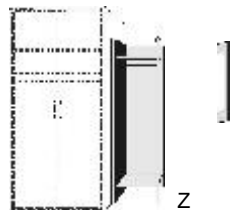

Abschlussregal
2 Böden
1 Garderobenstange links oder rechts verwendbar

zusätzlicher Griff
Alle Grifftypen mit 128mm Bohrlochabstand
Bitte die Griff-Nr. angeben!

Schränkseite
22mm stark ungebohrt, für Wandverblendung

Elementseite
22mm stark ungebohrt, für Wandverblendung