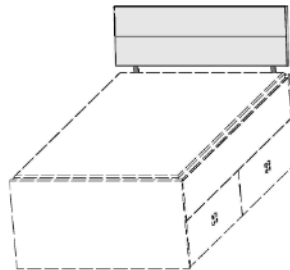

Anhängetisch

Kopfteilpolster für Kastenbett

Design-Kunstleder wahlweise in 3 Ausführungen,
Rückseite mit Fibertextstoff bespannt

- 08 Havanna
- 25 Weiss
- 39 Anthrazit

Polsterrücken zur Wand ausrichten

für Breite 90 cm	für Breite 100 cm	für Breite 120 cm	für Breite 140 cm

B 35, T 50	B 81, H 30	B 91, H 30	B 111, H 30	B 131, H 30	L 204, H 30
6811.00 ..	6804.00 ..	6805.00 ..	6806.00 ..	6807.00 ..	6808.00 ..