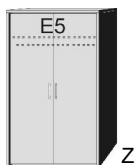

DREHTÜRENSCHRÄNKE
HÖHE 161 CM
ABSCHLUSSREGAL
ZUBEHÖR
SCHUHSCHRÄNKE

BREITE 96 CM

HÖHE 161 CM

Verblendmaterial

Drehtürenschränk
1 Einlegeboden
1 Kleiderstange