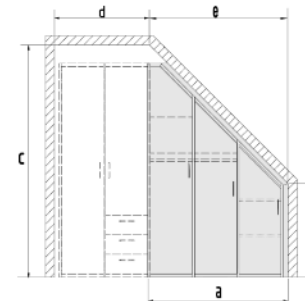

Höhenkürzung Breitenkürzung Tiefenkürzung

Einmaliger Aufpreis + 30 %

Bitte geben Sie bei Ihrer Bestellung die gewünschte Höhe, Breite und/oder Tiefe an.

Dachschrägen-Anbauschränk
6210.10 ..
B 46, H 211, T60
Fertigung nur möglich mit Anbauschränk
6210.10..
Aufpreis pro Schrank +