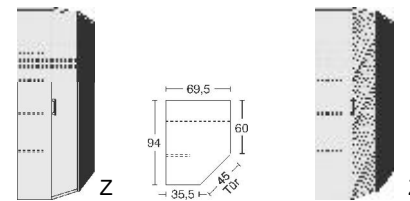

BREITE 94/69,5 CM

Eckschrank
1 Tür, rechts angeschlagen,
auch links verwendbar
2 große Böden B 68cm
4 kleine Böden B 33cm
1 Kleiderstange
LED-Innenbeleuchtung
mit Bewegungsmelder

mit
Spiegel

B 94/ 69,5, H 211, T 35,5/ 60

6360.00 ..

6360.30 ..