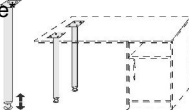

Stützcontainer
1 Nische H 15,5cm
1 Materialschub
3 Schubkästen

Stützcontainer
Nische H 23cm
3 Schubkästen

Stützcontainer
1 Tür, rechts
angeschlagen
1 Nische H 23cm

Abdeckplatte
für freistehende
Stützcontainer

Stützregal
mit lösem Boden
Innenmaß:
B 22,6,H 64 cm
für PC- Tower
geeignet

Stützwange
links oder
rechts
verwendbar

Rollcontainer
1 Nische
2 Schubkästen

PC-Bank

Tastaturauszug
auf Kugelschub-
führung

bitte Dekor-Nr.
angeben

Tür auf Wunsch auch
links angeschlagen

B 50,5, H 73, T 64	B 50,5, H 73, T 64	B 50,5, H 73, T 64	B 50,5, T 65	B 27, H 73, T 64	B 17, H 73, T 64	B 40, H 65, T 47	B 50,5, H 14, T 36	B 50,5, T 36
7860.00 ..	7861.00 ..	7862.00 ..	7863.00 ..	7870.00 ..	7871.00 ..	7872.00 ..	7880.00 ..	7881.00 ..

*Dekor-Nr. und Oberflächen

- .. 02 Livorno Buche*
- .. 04 Hellgrau
- .. 05 San Remo Eiche*
- .. 09 Wildeiche*
- .. 11 Artisan Eiche*
- .. 15 Sonoma Eiche*
- .. 25 Lichtweiß
- .. 80 Astkernbuche*

- .. 34 Lichtweiß/ Front Astkernbuche*
- .. 35 Lichtweiß/ Front Hellgrau
- .. 42 Lichtweiß/ Front Livorno Buche*
- .. 47 Lichtweiß/ Front San Remo Eiche*
- .. 61 Lichtweiß/ Front Sonoma Eiche*
- .. 64 Lichtweiß/ Front Artisan Eiche*
- .. 94 Lichtweiß/ Front Wildeiche*

- .. 75 Hellgrau/ Front Livorno Buche*
- .. 79 Hellgrau/ Front San Remo Eiche*
- .. 83 Hellgrau/ Front Wildeiche*
- .. 84 Hellgrau/ Front Sonoma Eiche*
- .. 85 Hellgrau/ Front Lichtweiß
- .. 86 Hellgrau/ Front Astkernbuche*
- .. 91 Hellgrau/ Front Artisan Eiche*

Beispiel

Arbeitsplattenkürzung auf Wunschmaß in Tiefe und Breite möglich
Mehrpreis pro Arbeitsplatte: