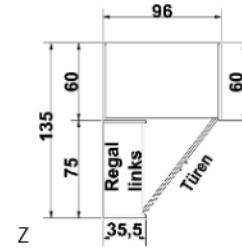

**ECKSCHRÄNKE
HÖHE 211 CM
BELEUCHTUNG
EINSATZ**

BREITE 135 / 96 CM