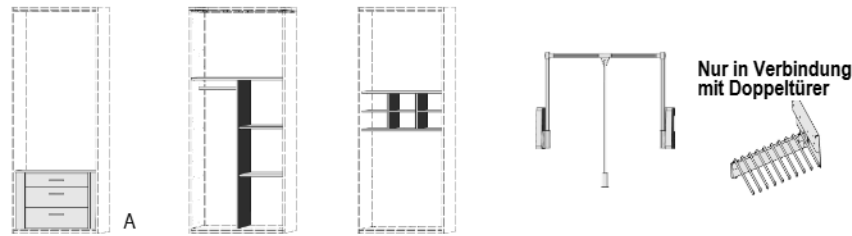

Einlegeböden

für Dreh- und Schwebetürenschränke Höhe 211 cm
22 mm stark
Längskanten ummantelt
Tiefe 47 cm

Spiegeltür auch links
oder rechts verwendbar

B 215, H 211, T 64,5	B 50,5, H 59, T 50	B 50,5, H 59, T 50	B 69	B 90
6316.00	6307.00	6309.00	6271.00	6270.00
6316.30	6301.0001	6309.00	6271.00	6270.00

BREITE 90 CM

ZUBEHÖR

Schrankeinsatz unten
3 Schubkästen

T-Fach
1 Kleiderstange
1 Mittelwand
2 Böden

6-Fächer
6 Nischen
Nischenmaß
B29, H 23,5cm

Teleskop-Kleiderstange
nur für E5
und B3
max. Belastung:
10 kg