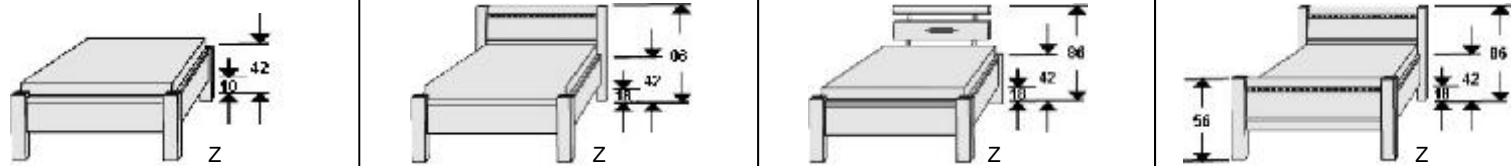

FUTON-BETTEN

Matratze und Lattenrost
nicht im Lieferumfang enthalten

- .. 02 Livorno Buche*
- .. 04 Hellgrau
- .. 05 San Remo Eiche*
- .. 09 Wildeiche*
- .. 11 Artisan Eiche*
- .. 15 Sonoma Eiche*
- .. 25 Lichtweiß
- .. 80 Astkernbuche*

Alle Futonbetten auch in Komforthöhe 49 cm (Oberkante Bettseiten) lieferbar und als Sonderanfertigung in 190er und 210er Länge

Sonderanfertigung - Mehrpreis pro Änderung:

Matratzenmaße in cm		B	L	H	Art.-Nr.	Preis	B	L	H	Art.-Nr.	Preis	B	L	H	Art.-Nr.	Preis	B	L	H	Art.-Nr.	Preis
90er	90x200	98	208	42/42	6601.00	..	98	208	42/86	6601.24	..	98	215	42/86	6601.22	..	98	208	56/86	6651.24	..
	90x220	98	228	42/42	6602.00	..	98	228	42/86	6602.24	..	98	235	42/86	6602.22	..	98	228	56/86	6652.24	..
100er	100x200	108	208	42/42	6604.00	..	108	208	42/86	6604.24	..	108	215	42/86	6604.22	..	108	208	56/86	6654.24	..
	100x220	108	228	42/42	6605.00	..	108	228	42/86	6605.24	..	108	235	42/86	6605.22	..	108	228	56/86	6655.24	..
120er	120x200	128	208	42/42	6607.00	..	128	208	42/86	6607.24	..	128	215	42/86	6607.22	..	128	208	56/86	6657.24	..
	120x220	128	228	42/42	6608.00	..	128	228	42/86	6608.24	..	128	235	42/86	6608.22	..	128	228	56/86	6658.24	..
140er	140x200	148	208	42/42	6610.00	..	148	208	42/86	6610.24	..	148	215	42/86	6610.22	..	148	208	56/86	6660.24	..
	140x220	148	228	42/42	6611.00	..	148	228	42/86	6611.24	..	148	235	42/86	6611.22	..	148	228	56/86	6661.24	..
160er mit Mittelbalken	160x200	168	208	42/42	6613.00	..	168	208	42/86	6613.24	..	168	215	42/86	6613.22	..	168	208	56/86	6663.24	..
	160x220	168	228	42/42	6614.00	..	168	228	42/86	6614.24	..	168	235	42/86	6614.22	..	168	228	56/86	6664.24	..
180er mit Mittelbalken	180x200	188	208	42/42	6616.00	..	188	208	42/86	6616.24	..	188	215	42/86	6616.22	..	188	208	56/86	6666.24	..
	180x220	188	228	42/42	6617.00	..	188	228	42/86	6617.24	..	188	235	42/86	6617.22	..	188	228	56/86	6667.24	..
200er mit Mittelbalken	200x200	208	208	42/42	6619.00	..	208	208	42/86	6619.24	..	208	215	42/86	6619.22	..	208	208	56/86	6669.24	..
	200x220	208	228	42/42	6620.00	..	208	228	42/86	6620.24	..	208	235	42/86	6620.22	..	208	228	56/86	6670.24	..

*Dekor-Nr. und Oberflächen

- .. 02 Livorno Buche*
- .. 04 Hellgrau
- .. 05 San Remo Eiche*
- .. 09 Wildeiche*
- .. 11 Artisan Eiche*
- .. 15 Sonoma Eiche*
- .. 25 Lichtweiß
- .. 80 Astkernbuche*
- .. 34 Lichtweiß/ Front Astkernbuche*
- .. 35 Lichtweiß/ Front Hellgrau
- .. 42 Lichtweiß/ Front Livorno Buche*
- .. 47 Lichtweiß/ Front San Remo Eiche*
- .. 61 Lichtweiß/ Front Sonoma Eiche*
- .. 64 Lichtweiß/ Front Artisan Eiche*
- .. 94 Lichtweiß/ Front Wildeiche*
- .. 75 Hellgrau/ Front Livorno Buche*
- .. 79 Hellgrau/ Front San Remo Eiche*
- .. 83 Hellgrau/ Front Wildeiche*
- .. 84 Hellgrau/ Front Sonoma Eiche*
- .. 85 Hellgrau/ Front Lichtweiß
- .. 86 Hellgrau/ Front Astkernbuche*
- .. 91 Hellgrau/ Front Artisan Eiche*
- .. 68 Artisan Eiche*/ Front Lichtweiß
- .. 69 Artisan Eiche*/ Front Hellgrau
- .. 65 Astkernbuche*/ Front Hellgrau
- .. 81 Astkernbuche*/ Front Lichtweiß
- .. 43 San Remo Eiche*/ Front Hellgrau
- .. 46 San Remo Eiche*/ Front Lichtweiß
- .. 55 Sonoma Eiche*/ Front Lichtweiß
- .. 56 Sonoma Eiche*/ Front Hellgrau
- .. 60 Livorno Buche*/ Front Hellgrau
- .. 78 Livorno Buche*/ Front Lichtweiß
- .. 59 Wildeiche*/ Front Hellgrau
- .. 93 Wildeiche*/ Front Lichtweiß