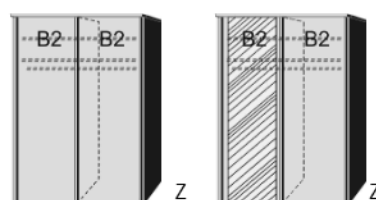

BREITE 144 CM

Schwebetürenschränk

1 Mittelwand
4 Einlegeböden
2 Kleiderstangen
Griffeister wahlweise
silber oder schwarz