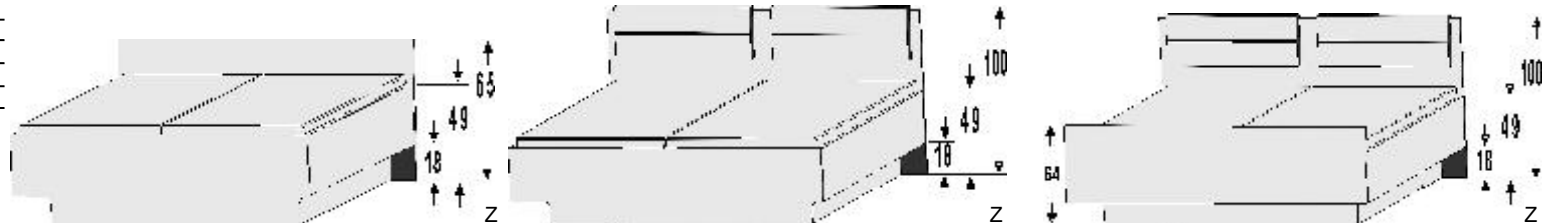

Alle Betten in Komforthöhe 49 cm

Kopfteilpolster in Lederoptik

Kopfteilpolster in Lederoptik

	Matratzenmaße in cm				Art.-Nr.	Preis	Kopfteilpolster in Lederoptik				Art.-Nr.	Preis				
	Breite	Länge	Höhe	Höhe			Breite	Länge	Höhe	Höhe						
90er	90x200	97	205	65	1271.00	..	97	205	100	1271.09	97	205	100	1271.02
	90x220	97	225	65	1272.00	..	97	225	100	1272.09	97	225	100	1272.02
100er	100x200	107	205	65	1274.00	..	107	205	100	1274.09	107	205	100	1274.02
	100x220	107	225	65	1275.00	..	107	225	100	1275.09	107	225	100	1275.02
120er	120x200	127	205	65	1277.00	..	127	205	100	1277.09	127	205	100	1277.02
	120x220	127	225	65	1278.00	..	127	225	100	1278.09	127	225	100	1278.02
140er	140x200	147	205	65	1280.00	..	147	205	100	1280.09	147	205	100	1280.02
	140x220	147	225	65	1281.00	..	147	225	100	1281.09	147	225	100	1281.02
160er <small>mit Mittelbalken</small>	160x200	167	205	65	1283.00	..	167	205	100	1283.09	167	205	100	1283.02
	160x220	167	225	65	1284.00	..	167	225	100	1284.09	167	225	100	1284.02
180er <small>mit Mittelbalken</small>	180x200	187	205	65	1286.00	..	187	205	100	1286.09	187	205	100	1286.02
	180x220	187	225	65	1287.00	..	187	225	100	1287.09	187	225	100	1287.02
200er <small>mit Mittelbalken</small>	200x200	207	205	65	1289.00	..	207	205	100	1289.09	207	205	100	1289.02
	200x220	207	225	65	1290.00	..	207	225	100	1290.09	207	225	100	1290.02