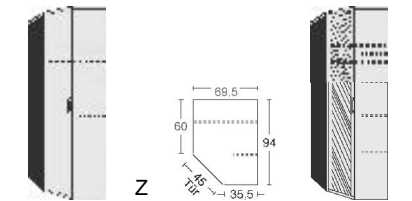

BREITE 69,5/94 CM

Eckschrank
1 Tür, links angeschlagen,
auch rechts verwendbar
2 große Böden B 68cm
4 kleine Böden B 33cm
1 Kleiderstange
LED-Innenbeleuchtung
mit Bewegungsmelder

mit
Spiegel

B 69,5/ 94, H 211, T 60/ 35,5
6361.00 ..

6361.30 ..

- .. 60 Livorno Buche*/ Front Hellgrau
- .. 78 Livorno Buche*/ Front Lichtweiß

- .. 59 Wildeiche*/ Front Hellgrau
- .. 93 Wildeiche*/ Front Lichtweiß

*Die Oberflächen-Dekore sind furniergetreue Nachbildungen. B= Breite, H= Höhe, T= Tiefe in cm

Z=zerlegt, A=aufgebaut

Kleine Abweichungen vorbehalten! 9