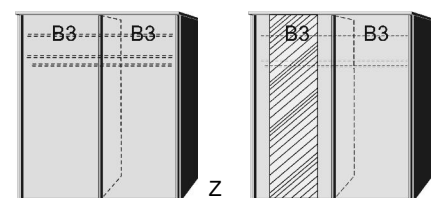

BREITE 187 CM

Schwebetürenschränk
1 Mittelwand
4 Einlegeböden
2 Kleiderstangen

Türdämpfer
1 Satz
nur für 2-türige
Schwebetürenschränke

Spiegeltür auch rechts verwendbar		Spiegeltür auch rechts verwendbar		Spiegeltür auch rechts verwendbar	
B 125, H 211, T 64,5	B 59,5, T 47	B 144, H 211, T 64,5	B 187, H 211, T 64,5		
6306.00 ..	6306.30 ..	5293.00 ..	6310.00 ..	6310.30 ..	6315.00 ..
				6315.30 ..	6308.0001

*Dekor-Nr. und Oberflächen

- .. 02 Livorno Buche*
- .. 04 Hellgrau
- .. 05 San Remo Eiche*
- .. 09 Wildeiche*
- .. 11 Artisan Eiche*
- .. 15 Sonoma Eiche*
- .. 25 Lichtweiß
- .. 80 Astkernbuche*
- .. 34 Lichtweiß/ Front Astkernbuche*
- .. 35 Lichtweiß/ Front Hellgrau
- .. 42 Lichtweiß/ Front Livorno Buche*
- .. 47 Lichtweiß/ Front San Remo Eiche*
- .. 61 Lichtweiß/ Front Sonoma Eiche*
- .. 64 Lichtweiß/ Front Artisan Eiche*
- .. 94 Lichtweiß/ Front Wildeiche*
- .. 75 Hellgrau/ Front Livorno Buche*
- .. 79 Hellgrau/ Front San Remo Eiche*
- .. 83 Hellgrau/ Front Wildeiche*
- .. 84 Hellgrau/ Front Sonoma Eiche*
- .. 85 Hellgrau/ Front Lichtweiß
- .. 86 Hellgrau/ Front Astkernbuche*
- .. 91 Hellgrau/ Front Artisan Eiche*