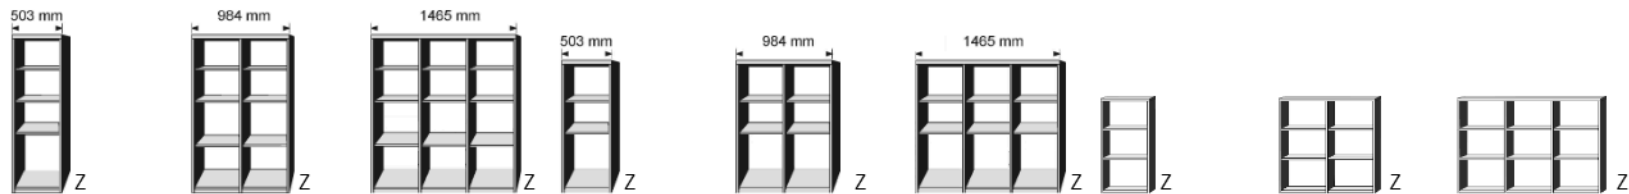

**REGALE
BIBLIOTHEKEN**

Höhe 161 cm, auch als Raumteiler geeignet | Höhe 135 cm, auch als Raumteiler geeignet | Höhe 98,5 cm, auch als Raumteiler geeignet

incl. Beschlag für
Wandbefestigung