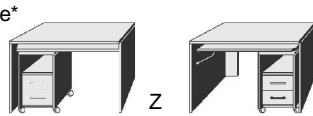

- .. 68 Artisan Eiche*/ Front Lichtweiß
- .. 69 Artisan Eiche*/ Front Hellgrau
- .. 65 Astkernbuche*/ Front Hellgrau
- .. 81 Astkernbuche*/ Front Lichtweiß

Winkelarbeitsplatz
mit ausschwenkbarem Untertisch links oder rechts verwendbar drehbarer Rollcontainer 1 Nische 2 Schubkästen; Höhe der Schubk.-Blenden 13,8cm

Höhenverstellbares Schreibtischgestell
ohne Arbeitsplatte Belastbar bis 80 kg, Einstellbare Höhe von 65 - 125 cm für Schreibtischplatten mit einer Breite von 120-200,5 cm und Tiefe von 59-80 cm mit Linak Anti Collision (Kollisionschutz) und Soft-Start-Stop Funktion

Wangenschreibtisch
mit abgerundeter Arbeitsplatte und Rückwand

- .. 43 San Remo Eiche*/ Front Hellgrau
- .. 46 San Remo Eiche*/ Front Lichtweiß

.. 55 Sonoma Eiche*/ Front Lichtweiß B 125,5, H 75/ 68, T 65/ 168
.. 56 Sonoma Eiche*/ Front Hellgrau 7840.00 ..

7896.00 ..

B 125,5/60, H 75, T 65/ 35,5
7893.00 ..

7894.00 ..

- .. 60 Livorno Buche*/ Front Hellgrau
- .. 78 Livorno Buche*/ Front Lichtweiß

- .. 59 Wildeiche*/ Front Hellgrau
- .. 93 Wildeiche*/ Front Lichtweiß