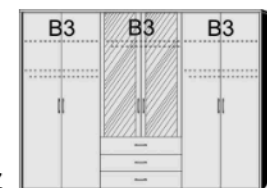

BREITE 281 CM

Drehtürenschränk
2 Mittelwände
6 Einlegeböden
3 Kleiderstangen

Drehtürenschränk
2 mittlere Türen mit Spiegel
2 Mittelwände
6 Einlegeböden
3 Kleiderstangen

Drehtürenschränk
2 Mittelwände
5 Einlegeböden
3 Kleiderstangen
3 Schubkästen

Drehtürenschränk
2 kurze mittlere Türen mit Spiegel
2 Mittelwände
5 Einlegeböden
3 Kleiderstangen
3 Schubkästen

Einlegeböden
für Dreh- und Schwebetüren-
schränke Höhe 211 cm
22 mm stark
Längskanten ummantelt
Tiefe 47 cm

B 281, H 211, T 60
6200.01 ..

B 281, H 211, T 60
6200.31 ..

B 281, H 211, T 60
6205.01 ..

B 281, H 211, T 60
6205.31 ..

B 90 B 69 B 44.2
6270.00 .. 6271.00 .. 6272.00 ..