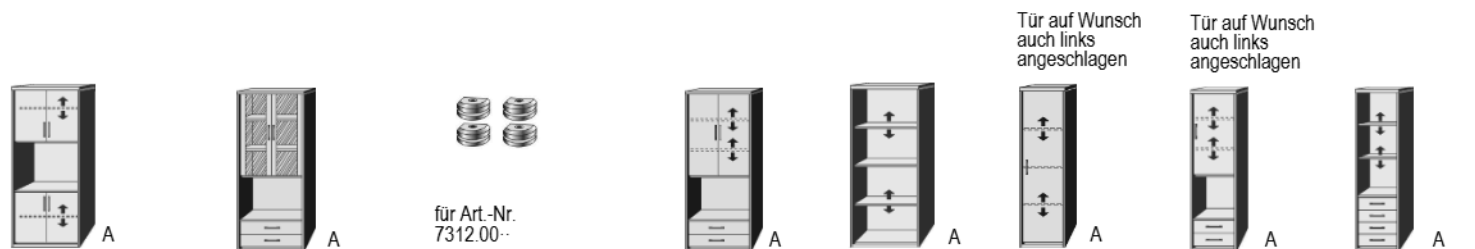

BREITE 75 CM

BREITE 50,5 CM

Element mit Bücherefach 4 Türen 2 verstellbare Böden 1 Nische H 36cm	Vitrinen- Element 2 Glastüren Rahmen silberfarbig 2 Glasböden 1 Nische H 27,5 cm 2 Schubkästen	LED- Glasboden- Beleuchtung Komplett mit Trafo, Fußschalter und 4,5m Kabel	für Art.-Nr. 7312.00-· 2 x2 Beleuchtungen	Element 2 Türen 2 verstellbare Böden 1 Nische H 27,5 cm 2 Schubkästen	Regal- Element 1 fester Boden 2 verstellbare Böden	Element 1 Tür, rechts angeschl. 1 fester Boden 2 verstellbare Böden	Element 1 Tür, rechts angeschlagen 2 verstellbare Böden 1 Nische H 27,5 cm 2 Schubkästen	Element 2 verstellbare Böden 4 Schubkästen
B 75, H 161, T 35,5 7310.00-·	B 75, H 161, T 35,5 7312.00-·	7319.0001		B 75, H 161, T 35,5 7311.00-·	B 75, H 161, T 35,5 7313.00-·	B 50.5, H 161, T 35,5 7323.00-·	B 50.5, H 161, T 35,5 7321.00-·	B 50.5, H 161, T 35,5 7320.00-·

- · 53 Livorno Buche*/Front Sandgrau
- · 60 Livorno Buche*/Front Hellgrau
- · 78 Livorno Buche*/Front Lichtweiß

*Die Oberflächen-Dekore sind furniergetreue Nachbildungen.

B= Breite, H= Höhe, T= Tiefe in cm

Z=zerlegt, A=aufgebaut

Kleine Abweichungen vorbehalten! 24