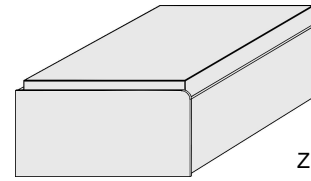

Kasten-Liege mit Doppelbettfunktion

Liegefläche: 90x200cm

Zusatzliegefläche: 80x190cm

Zusatzbett einfach herauszieh- und hochklappbar

mit 2 integrierten Metallrahmen mit Schichtholz

Max. Matratzenhöhe
im Zusatzbett: 18cm

B97 H54,5 L204,5

6545.00 ..

B127 H54,5 L204,5

6547.00 ..

B 96/178 H58 L206,5

6525.00 ..

*Dekor-Nr. und Oberflächen

- .. 02 Livorno Buche*
- .. 04 Hellgrau
- .. 05 San Remo Eiche*
- .. 09 Wildeiche*
- .. 11 Artisan Eiche*
- .. 15 Sonoma Eiche*
- .. 25 Lichtweiß
- .. 80 Astkernbuche*

- .. 34 Lichtweiß/ Front Astkernbuche*
- .. 35 Lichtweiß/ Front Hellgrau
- .. 42 Lichtweiß/ Front Livorno Buche*
- .. 47 Lichtweiß/ Front San Remo Eiche*
- .. 61 Lichtweiß/ Front Sonoma Eiche*
- .. 64 Lichtweiß/ Front Artisan Eiche*
- .. 94 Lichtweiß/ Front Wildeiche*

- .. 75 Hellgrau/ Front Livorno Buche*
- .. 79 Hellgrau/ Front San Remo Eiche*
- .. 83 Hellgrau/ Front Wildeiche*
- .. 84 Hellgrau/ Front Sonoma Eiche*
- .. 85 Hellgrau/ Front Lichtweiß
- .. 86 Hellgrau/ Front Astkernbuche*
- .. 91 Hellgrau/ Front Artisan Eiche*

Maximale Belastbarkeit: 10 kg