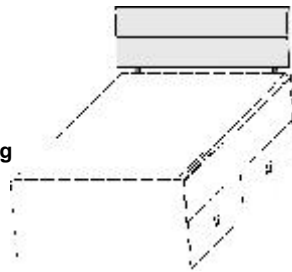

Kopfteilpolster für Kastenbett

Design-Kunstleder wahlweise in 3 Ausführungen, Rückseite mit Fibertextoff bespannt

- 08 Havanna
- 25 Weiss
- 39 Anthrazit

Polsterrücken zur Wand ausrichten

für Breite	für Breite	für Breite	für Breite
90 cm	100 cm	120 cm	140 cm

.. 55 Sonoma Eiche*/ Front Lichtweiß B 81, H 30	.. 55 Sonoma Eiche*/ Front Lichtweiß B 91, H 30	.. 55 Sonoma Eiche*/ Front Lichtweiß B 111, H 30	.. 55 Sonoma Eiche*/ Front Lichtweiß B 131, H 30
6804.00 ..	6805.00 ..	6806.00 ..	6807.00 ..