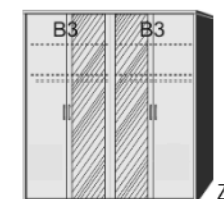

BREITE 144 CM

BREITE 190 CM

Drehtürenschränk
1 Mittelwand
4 Einlegeböden
2 Kleiderstangen

Drehtürenschränk
1 mittlere Tür mit Spiegel
1 Mittelwand
4 Einlegeböden
2 Kleiderstangen

Drehtürenschränk
2 Mittelwände
5 Einlegeböden
2 kurze Kleiderstangen
3 Schubkästen

Drehtürenschränk
1 kurze mittlere Tür mit Spiegel
2 Mittelwände
5 Einlegeböden
2 kurze Kleiderstangen
3 Schubkästen

Drehtürenschränk
1 Mittelwand
4 Einlegeböden
2 Kleiderstangen

Drehtürenschränk
2 mittlere Türen mit Spiegel
1 Mittelwand
4 Einlegeböden
2 Kleiderstangen

B 144, H 211, T 60	B 144, H 211, T 60	B 144, H 211, T 60	B 144, H 211, T 60	B 190, H 211, T 60	B 190, H 211, T 60
6140.01 ..	6140.31 ..	6145.01 ..	6145.31 ..	6160.01 ..	6160.31 ..