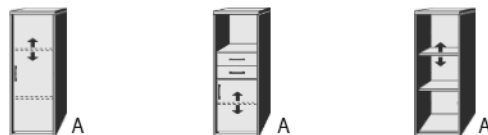

BREITE 50,5 CM

BREITE 96 CM, HÖHE 113 CM

Tür auf Wunsch auch links angeschlagen

Element	Element	Regal-Element	Element	Regal-Element	Einlegeböden
1 Tür, rechts angeschlagen	1 Tür, rechts angeschlagen	1 fester Boden	2 Türen	? fester Boden	für Elemente in den Breiten
1 fester Boden	1 verstellb. Boden	1 verstellbarer Boden	??? EB	? verstellb. Böden	96 cm 75 cm 50,5 cm
1 verstellbarer Boden	1 Nische H 38cm				
	2 Schubkästen				

B 50,5, H 135, T 35,5	B 50,5, H 135, T 35,5	B 50,5, H 135, T 35,5	B 96, H 113, T 35,5	B 96, H 113, T 35,5	B 91,6	B 70,5	B 45,8
7370.00	7371.00	7372.00	7???00	7???00	7109.00	7139.00	7198.00