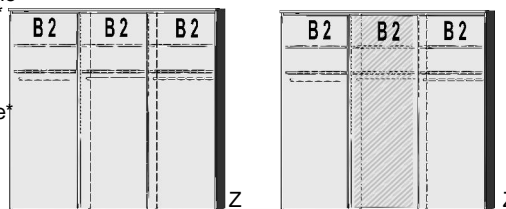

BREITE 215 CM

Schwebetürenschränk
2 Mittelwände
6 Einlegeböden
3 Kleiderstangen

Dämpfer-Set
nur für 3-türigen
Schwebetürenschränk
Art.-Nr. 6316.00./6316.30
mit Soft-Stop-Führung
und Griff
Kollisions-Dämpfer
und Türdämpfer
dämpfen alle 3 Türen

Einsatz
für Schwebetürenschränk
3 Schubkästen
mit Soft-Stop-Führung
und Griff
SK-Blenden:
1xH13,8cm
2xH20,8cm

Einsatz
für Schwebetürenschränk
3 grifflose Schubkästen
auf Push-Open-
Führungsschienen
SK-Blenden:
1xH13,8cm
2xH20,8cm

Einlegeböden
für Dreh- und Schwebetürenschränke Höhe 211 cm
22 mm stark
Längskanten ummantelt
Tiefe 47 cm

Spiegeltür auch links oder rechts verwendbar		Spiegeltür auch links oder rechts verwendbar		Spiegeltür auch links oder rechts verwendbar		Spiegeltür auch links oder rechts verwendbar	
B 215, H 211, T 64,5	B 50,5, H 59, T 50	B 50,5, H 59, T 50	B 50,5, H 59, T 50	B 69	B 90		
6316.00 ..	6316.30 ..	6301.0001	6307.00 ..	6309.00 ..	6271.00 ..	6270.00 ..	

- .. 59 Wildeiche*/ Front Hellgrau
- .. 93 Wildeiche*/ Front Lichtweiß