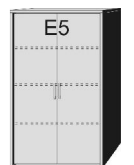

DREHTÜRENSCHRÄNKE
HÖHE 161 CM
ABSCHLUSSREGAL
ZUBEHÖR
SCHUHSCHRÄNKE

BREITE 96 CM

HÖHE 161 CM

Verblendmaterial

Drehtürenschränk
 1 Einlegeboden
 1 Kleiderstange

3 Einlegeböden

Abschlussregal
 2 Böden
 1 Garderobenstange links oder rechts verwendbar