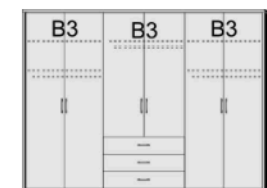

BREITE 281 CM

Drehtürenschränk
2 Mittelwände
6 Einlegeböden
3 Kleiderstangen

Drehtürenschränk
2 mittlere Türen mit Spiegel
2 Mittelwände
6 Einlegeböden
3 Kleiderstangen

Drehtürenschränk
2 Mittelwände
5 Einlegeböden
3 Kleiderstangen
3 Schubkästen

Drehtürenschränk
2 kurze mittlere Türen mit Spiegel
2 Mittelwände
5 Einlegeböden
3 Kleiderstangen
3 Schubkästen

Einlegeböden
für Dreh- und Schwebetüren-
schränke Höhe 211 cm
22 mm stark
Längskanten ummantelt
Tiefe 47 cm

B 281, H 211, T 60
6200.01 ..

B 281, H 211, T 60
6200.31 ..

B 281, H 211, T 60
6205.01 ..

B 281, H 211, T 60
6205.31 ..

B 90 B 69 B 44.2
6270.00 .. 6271.00 .. 6272.00 ..