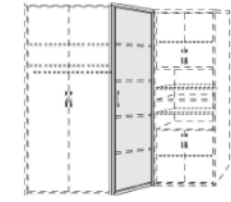

**ELEMENTE
HÖHE 211 CM
ABSCHLUSS-
REGALE HÖHE 211/
161/135/98,5CM
AUSGLEICH-
ELEMENT
SCHRÄGELEMENTE**

BREITE 28,5 CM

BREITE 35,5/35,5 CM

BREITE BIS 96 CM

Element
1 Tür, rechts
angeschlagen
4 verstellbare
Böden

T 35,5 cm

B 28,5, H 211

7250.00 ..

Regal-Element
4 verstellbare
Böden

T 35,5 cm

B 28,5, H 211

7251.00 ..

**Abschluss-
Regal**
5 Winkelregal-
böden
links oder
rechts verwendbar

T 35,5 cm

B 35,5, H 211

7265.00 ..

**Abschluss-
Regal**
3 Winkelregal-
böden
links oder rechts
verwendbar

T 35,5 cm

B 35,5, H 161

7335.00 ..

**Abschluss-
Regal**
3 Winkelregal-
böden
links oder rechts
verwendbar

T 35,5 cm

B 35,5, H 135

7385.00 ..

**Abschluss-
Regal**
2 Winkelregalböden
links oder
rechts verwendbar

T 35,5 cm

B 35,5, H 98,5

7435.00 ..

**Ausgleichs-
Element**
1 fester Boden
1 verstellbarer
Boden
Breite von 15 bis 96cm

B bis 96, H 98,5

7414.00 ..

*Dekor-Nr. und Oberflächen

- .. 02 Livorno Buche*
- .. 04 Hellgrau
- .. 05 San Remo Eiche*
- .. 11 Artisan Eiche*
- .. 15 Sonoma Eiche*
- .. 25 Lichtweiß
- .. 32 Lichtweiß/Front Sandgrau
- .. 35 Lichtweiß/Front Hellgrau
- .. 42 Lichtweiß/Front Livorno Buche*
- .. 47 Lichtweiß/Front San Remo Eiche*
- .. 61 Lichtweiß/Front Sonoma Eiche*
- .. 64 Lichtweiß/Front Artisan Eiche*
- .. 75 Hellgrau/Front Livorno Buche*
- .. 79 Hellgrau/Front San Remo Eiche*
- .. 84 Hellgrau/Front Sonoma Eiche*
- .. 85 Hellgrau/Front Lichtweiß
- .. 91 Hellgrau/Front Artisan Eiche*
- .. 54 Artisan Eiche*/Front Sandgrau
- .. 68 Artisan Eiche*/Front Lichtweiß
- .. 69 Artisan Eiche*/Front Hellgrau
- .. 43 San Remo Eiche*/Front Hellgrau
- .. 46 San Remo Eiche*/Front Lichtweiß
- .. 55 Sonoma Eiche*/Front Lichtweiß
- .. 56 Sonoma Eiche*/Front Hellgrau
- .. 57 Sonoma Eiche*/Front Sandgrau
- .. 53 Livorno Buche*/Front Sandgrau
- .. 60 Livorno Buche*/Front Hellgrau
- .. 78 Livorno Buche*/Front Lichtweiß

BREITE 44 CM