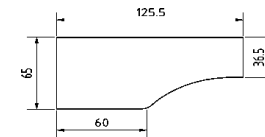

- .. 68 Artisan Eiche*/ Front Lichtweiß
- .. 69 Artisan Eiche*/ Front Hellgrau
- .. 65 Astkernbuche*/ Front Hellgrau
- .. 81 Astkernbuche*/ Front Lichtweiß

Winkelarbeitsplatz
mit ausschwenkbarem Untertisch links oder rechts verwendbar drehbarer Rollcontainer 1 Nische 2 Schubkästen; Höhe der Schubk.-Blenden 13,8cm

Höhenverstellbares Schreibtischgestell
ohne Arbeitsplatte Belastbar bis 80 kg, Einstellbare Höhe von 65 - 125 cm für Schreibtischplatten mit einer Breite von 120-200,5 cm und Tiefe von 59-80 cm mit Linak Anti Collision (Kollisionschutz) und Soft-Start-Stop Funktion

Wangenschreibtisch
mit abgerundeter Arbeitsplatte und Rückwand

- .. 43 San Remo Eiche*/ Front Hellgrau
- .. 46 San Remo Eiche*/ Front Lichtweiß

.. 55 Sonoma Eiche*/ Front Lichtweiß B 125,5, H 75/ 68, T 65/ 168
.. 56 Sonoma Eiche*/ Front Hellgrau 7840.00 ..

7896.00 ..

B 125,5/60, H 75, T 65/ 35,5
7893.00 ..

7894.00 ..

- .. 60 Livorno Buche*/ Front Hellgrau
- .. 78 Livorno Buche*/ Front Lichtweiß

- .. 59 Wildeiche*/ Front Hellgrau
- .. 93 Wildeiche*/ Front Lichtweiß