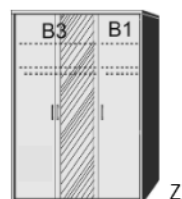

BREITE 144 CM

BREITE 190 CM

Drehtürenschränk
1 Mittelwand
4 Einlegeböden
2 Kleiderstangen

Drehtürenschränk
1 mittlere Tür mit Spiegel
1 Mittelwand
4 Einlegeböden
2 Kleiderstangen

Drehtürenschränk
2 Mittelwände
5 Einlegeböden
2 kurze Kleiderstangen
3 Schubkästen

Drehtürenschränk
1 kurze mittlere Tür mit Spiegel
2 Mittelwände
5 Einlegeböden
2 kurze Kleiderstangen
3 Schubkästen

Drehtürenschränk
1 Mittelwand
4 Einlegeböden
2 Kleiderstangen

Drehtürenschränk
2 mittlere Türen mit Spiegel
1 Mittelwand
4 Einlegeböden
2 Kleiderstangen

B 144, H 211, T 60	B 144, H 211, T 60	B 144, H 211, T 60	B 144, H 211, T 60	B 190, H 211, T 60	B 190, H 211, T 60
6140.01 ..	6140.31 ..	6145.01 ..	6145.31 ..	6160.01 ..	6160.31 ..