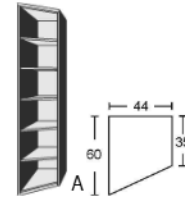

T 60 / 35,5 cm

B 44, H 211

7275.00 ..

**Schräg-
Element**
1 Tür, rechts
angeschlagen
4 feste Böden

T 60 / 35,5 cm

B 44, H 211

7276.00 ..

**Schräg-
Element**
5 feste Böden