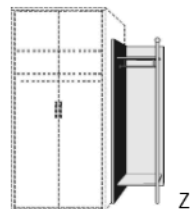

**DREHTÜRENSCHRÄNKE
HÖHE 161 CM
ABSCHLUSSREGAL
ZUBEHÖR
SCHUHSCHRÄNKE**

**BREITE 96 CM
HÖHE 161 CM**

Verblendmaterial

Drehtürenschränk

1 Einlegeboden
1 Kleiderstange

3 Einlegeböden

Abschlussregal

2 Böden
1 Garderobenstange links oder rechts verwendbar

zusätzlicher Griff

Alle Grifftypen mit 128mm Bohrlochabstand

Bitte die Griff-Nr. angeben!

Schränkseite

22mm stark ungebohrt, für Wandverblendung

Elementseite

22mm stark ungebohrt, für Wandverblendung

Pannelement

für Wandverkleidung
Plattenstärke 1,6 cm

Zuschnitt auf Wunschmaß: + **50,-**

B 96, H 161, T 60	B 48, H 178, T 35,5	B 2,2, H 208, T 59,5	B 2,2, H 208, T 34,6	B 230, H 94,5
6340.00 ..	6341.00 ..	6099.0001	6094.00 ..	6096.00 ..
				7710.00 ..

*Dekor-Nr. und Oberflächen

- .. 02 Livorno Buche*
- .. 04 Hellgrau
- .. 05 San Remo Eiche*
- .. 11 Artisan Eiche*
- .. 15 Sonoma Eiche*
- .. 25 Lichtweiß
- .. 32 Lichtweiß/Front Sandgrau
- .. 35 Lichtweiß/Front Hellgrau
- .. 42 Lichtweiß/Front Livorno Buche*
- .. 47 Lichtweiß/Front San Remo Eiche*
- .. 61 Lichtweiß/Front Sonoma Eiche*
- .. 64 Lichtweiß/Front Artisan Eiche*
- .. 75 Hellgrau/Front Livorno Buche*
- .. 79 Hellgrau/Front San Remo Eiche*
- .. 84 Hellgrau/Front Sonoma Eiche*
- .. 85 Hellgrau/Front Lichtweiß
- .. 91 Hellgrau/Front Artisan Eiche*
- .. 54 Artisan Eiche*/Front Sandgrau
- .. 68 Artisan Eiche*/Front Lichtweiß
- .. 69 Artisan Eiche*/Front Hellgrau
- .. 43 San Remo Eiche*/Front Hellgrau
- .. 46 San Remo Eiche*/Front Lichtweiß
- .. 55 Sonoma Eiche*/Front Lichtweiß
- .. 56 Sonoma Eiche*/Front Hellgrau
- .. 57 Sonoma Eiche*/Front Sandgrau
- .. 53 Livorno Buche*/Front Sandgrau
- .. 60 Livorno Buche*/Front Hellgrau
- .. 78 Livorno Buche*/Front Lichtweiß

Breite 75 cm

Breite 75 cm

Breite 96 cm