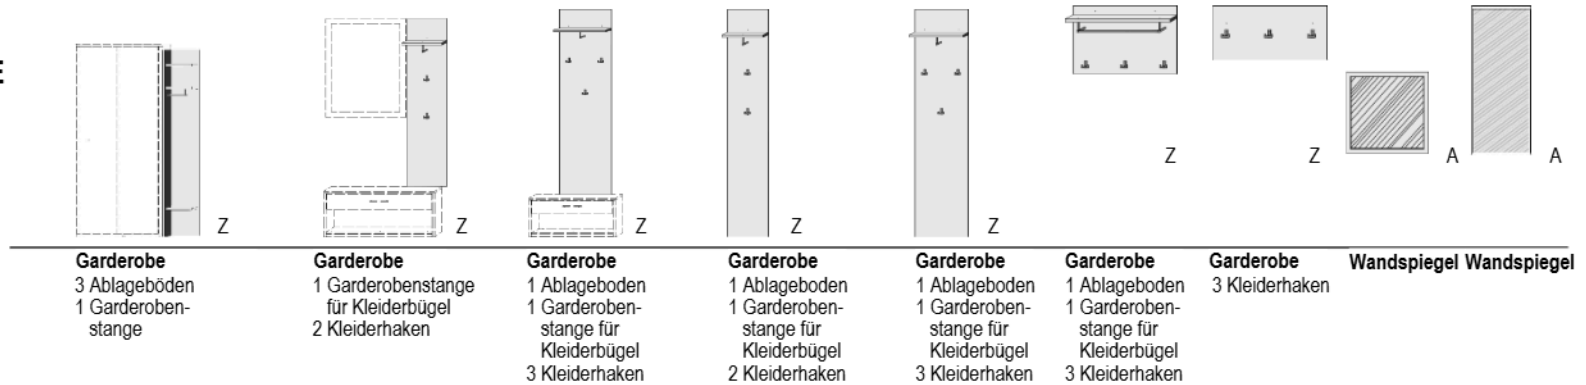

**GARDEROBEN
WANDSPIEGEL
GARDEROBENSCHRÄNKE
SCHUHBÄNKE**

Garderobe 3 Ablageböden 1 Garderobenstange	Garderobe 1 Garderobenstange für Kleiderbügel 2 Kleiderhaken	Garderobe 1 Ablageboden 1 Garderobenstange für Kleiderbügel 3 Kleiderhaken	Garderobe 1 Ablageboden 1 Garderobenstange für Kleiderbügel 2 Kleiderhaken	Garderobe 1 Ablageboden 1 Garderobenstange für Kleiderbügel 3 Kleiderhaken	Garderobe 1 Ablageboden 1 Garderobenstange für Kleiderbügel 3 Kleiderhaken	Garderobe 3 Kleiderhaken	Wandspiegel	Wandspiegel
6414.00 .. B 35, H207,8, T35	1731.00 .. B 35 H 153	1732.00 .. B 45,5 H 153	6460.00 .. B 35 H 203,2	6461.00 .. B 45,5 H 203,2	1735.00 .. B 71 H 45	1736.00 .. B 70,2 H 35	6415.00 .. B 70 H 90	6419.00 .. B 45,5 H 153

Alle Beschläge in silber oder schwarz lieferbar
Maximale Belastbarkeit Ablageboden: 12 kg Kleiderhaken: 9 kg

1. *Dekor-Nr. und Oberflächen
2. .. 02 Livorno Buche*
   - .. 04 Hellgrau
   - .. 05 San Remo Eiche*
   - .. 11 Artisan Eiche*
   - .. 15 Sonoma Eiche*
   - .. 25 Lichtweiß
   - .. 32 Lichtweiß/Front Sandgrau
   - .. 35 Lichtweiß/Front Hellgrau
   - .. 42 Lichtweiß/Front Livorno Buche*
   - .. 47 Lichtweiß/Front San Remo Eiche*
   - .. 61 Lichtweiß/Front Sonoma Eiche*
   - .. 64 Lichtweiß/Front Artisan Eiche*
   - .. 75 Hellgrau/Front Livorno Buche*
   - .. 79 Hellgrau/Front San Remo Eiche*
   - .. 84 Hellgrau/Front Sonoma Eiche*
   - .. 85 Hellgrau/Front Lichtweiß
   - .. 91 Hellgrau/Front Artisan Eiche*
   - .. 43 San Remo Eiche*/Front Hellgrau
   - .. 46 San Remo Eiche*/Front Lichtweiß
   - .. 55 Sonoma Eiche*/Front Lichtweiß
   - .. 56 Sonoma Eiche*/Front Hellgrau
   - .. 57 Sonoma Eiche*/Front Sandgrau
   - .. 53 Livorno Buche*/Front Sandgrau
   - .. 60 Livorno Buche*/Front Hellgrau
   - .. 78 Livorno Buche*/Front Lichtweiß

Breite 75 cm incl. Beschlag für Wandbefestigung			Breite 96 cm		
Garderobenschrank 2 Türen 1 Ablageboden 1 ausziehbare Kleiderstange 1 verstellbarer Boden	Garderobenschrank 2 Türen 1 Ablageboden 1 ausziehbare Kleiderstange 2 Schubkästen	Schuhbank 1 Nische H 20cm 1 Schubk. (SK), SK-Blenden: H13,8cm	Sitzkissen für Art.-Nr. 6408.00 .. lieferbar in den Dekoren: Havanna Art.-Nr. 6495.0008 Weiß Art.-Nr. 6495.0025 Anthrazit Art.-Nr. 6495.0039	Schuhbank 1 Nische H 20cm 1 Schubk. (SK), SK-Blenden: H13,8cm	Sitzkissen für Art.-Nr. 6407.00 .. lieferbar in den Dekoren: Havanna Art.-Nr. 6496.0008 Weiß Art.-Nr. 6496.0025 Anthrazit Art.-Nr. 6496.0039
B 75 H 211 T 35,5	B 75 H 211 T 35,5	B 75 H 42 T 35,5	B 70 H 5 T 33	B 96 H 42 T 35,5	B 88 H 5 T 33
7145.00 ..	7146.00 ..	6408.00 ..	6495.00 ..	6407.00 ..	6496.00 ..