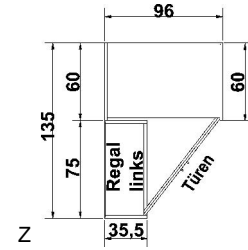

ECKSCHRÄNKE HÖHE 211 CM BELEUCHTUNG EINSATZ

BREITE 135 / 96 CM