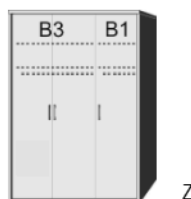

BREITE 144 CM

BREITE 190 CM

Drehtürenschränk
1 Mittelwand
4 Einlegeböden
2 Kleiderstangen

Drehtürenschränk
1 mittlere Tür mit Spiegel
1 Mittelwand
4 Einlegeböden
2 Kleiderstangen

Drehtürenschränk
2 Mittelwände
5 Einlegeböden
2 kurze Kleiderstangen
3 Schubkästen

Drehtürenschränk
1 kurze mittlere Tür mit Spiegel
2 Mittelwände
5 Einlegeböden
2 kurze Kleiderstangen
3 Schubkästen

Drehtürenschränk
1 Mittelwand
4 Einlegeböden
2 Kleiderstangen

Drehtürenschränk
2 mittlere Türen mit Spiegel
1 Mittelwand
4 Einlegeböden
2 Kleiderstangen

B 144, H 211, T 60	B 144, H 211, T 60	B 144, H 211, T 60	B 144, H 211, T 60	B 190, H 211, T 60	B 190, H 211, T 60
6140.01 ..	6140.31 ..	6145.01 ..	6145.31 ..	6160.01 ..	6160.31 ..