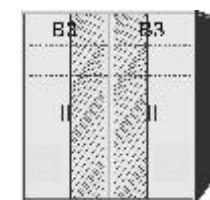

- .. 68 Artisan Eiche*/ Front Lichtweiß
- .. 69 Artisan Eiche*/ Front Hellgrau
- .. 65 Astkernbuche*/ Front Hellgrau
- .. 81 Astkernbuche*/ Front Lichtweiß

- .. 43 San Remo Eiche*/ Front Hellgrau
- .. 46 San Remo Eiche*/ Front Lichtweiß

Drehwürschrank
1 Mittelwand
4 Einlegeböden
2 Kleiderstangen

Drehwürschrank
1 mittlere Tür mit Spiegel
1 Mittelwand
4 Einlegeböden
2 Kleiderstangen

Drehwürschrank
2 Mittelwände
5 Einlegeböden
2 kurze Kleiderstangen
3 Schubkästen

Drehwürschrank
1 kurze mittlere Tür mit Spiegel
2 Mittelwände
5 Einlegeböden
2 kurze Kleiderstangen
3 Schubkästen

Drehwürschrank
Mittelwand
4 Einlegeböden
2 Kleiderstangen

Drehwürschrank
2 mittlere Türen mit Spiegel
1 Mittelwand
4 Einlegeböden
2 Kleiderstangen

.. 55 Sonoma Eiche*/ Front Lichtweiß	B 144, H 211, T 60	B 144, H 211, T 60	B 144, H 211, T 60	B 144, H 211, T 60	B 190, H 211, T 60	B 190, H 211, T 60
.. 56 Sonoma Eiche*/ Front Hellgrau	6140.01 ..	6140.31 ..	6145.01 ..	6145.31 ..	6160.01 ..	6160.31 ..

- .. 60 Livorno Buche*/ Front Hellgrau
- .. 78 Livorno Buche*/ Front Lichtweiß

- .. 59 Wildeiche*/ Front Hellgrau
- .. 93 Wildeiche*/ Front Lichtweiß

*Die Oberflächen-Dekore sind furniergetreue Nachbildungen.

B= Breite, H= Höhe, T= Tiefe in cm

Z=zerlegt, A=aufgebaut

Kleine Abweichungen vorbehalten!