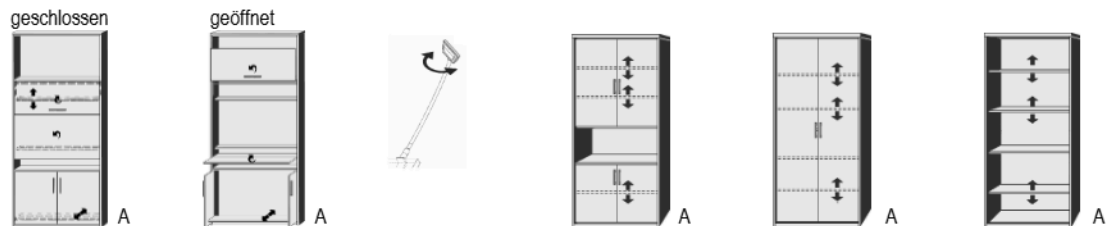

*Die Oberflächen-Dekore sind furniergetreue Nachbildungen.

B= Breite, H= Höhe, T= Tiefe in cm

Z=zerlegt, A=aufgebaut

Kleine Abweichungen vorbehalten!

ELEMENTE
HÖHE 211 CM

BREITE 96 CM

Sekretär 1 Schwenklifttür 1 aufklappbare Arbeitsplatte 1 fester Boden 1 verstellbarer Boden 1 Nische H49,5 bis 71,5cm 2 Türen 1 ausziehbarer Boden	LED-Flexleuchte 1er Set Leseleuchte mit flexiblem Arm nur in weiß End-Nr. .25) lieferbar	Element mit Bücherfach 4 Türen 3 verstellbare Böden 1 Nische H 49,5cm	Element 2 Türen 1 fester Boden 3 verstellb. Böden	Regal-Element 1 fester Boden 3 verstellb. Böden
--------------------------------------------------------------------------------------------------------------------------------------------------------------------------------	-------------------------------------------------------------------------------------------------------------------	---------------------------------------------------------------------------------------	-------------------------------------------------------------------	--------------------------------------------------------------