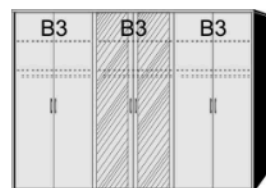

BREITE 281 CM

Drehtürenschränk
2 Mittelwände
6 Einlegeböden
3 Kleiderstangen

Drehtürenschränk
2 mittlere Türen mit Spiegel
2 Mittelwände
6 Einlegeböden
3 Kleiderstangen

Drehtürenschränk
2 Mittelwände
5 Einlegeböden
3 Kleiderstangen
3 Schubkästen

Drehtürenschränk
2 kurze mittlere Türen mit Spiegel
2 Mittelwände
5 Einlegeböden
3 Kleiderstangen
3 Schubkästen

Einlegeböden
für Dreh- und Schwebetüren-
schränke Höhe 211 cm
22 mm stark
Längskanten ummantelt
Tiefe 47 cm

B 281, H 211, T 60
6200.01 ..

B 281, H 211, T 60
6200.31 ..

B 281, H 211, T 60
6205.01 ..

B 281, H 211, T 60
6205.31 ..

B 90 B 69 B 44.2
6270.00 .. 6271.00 .. 6272.00 ..