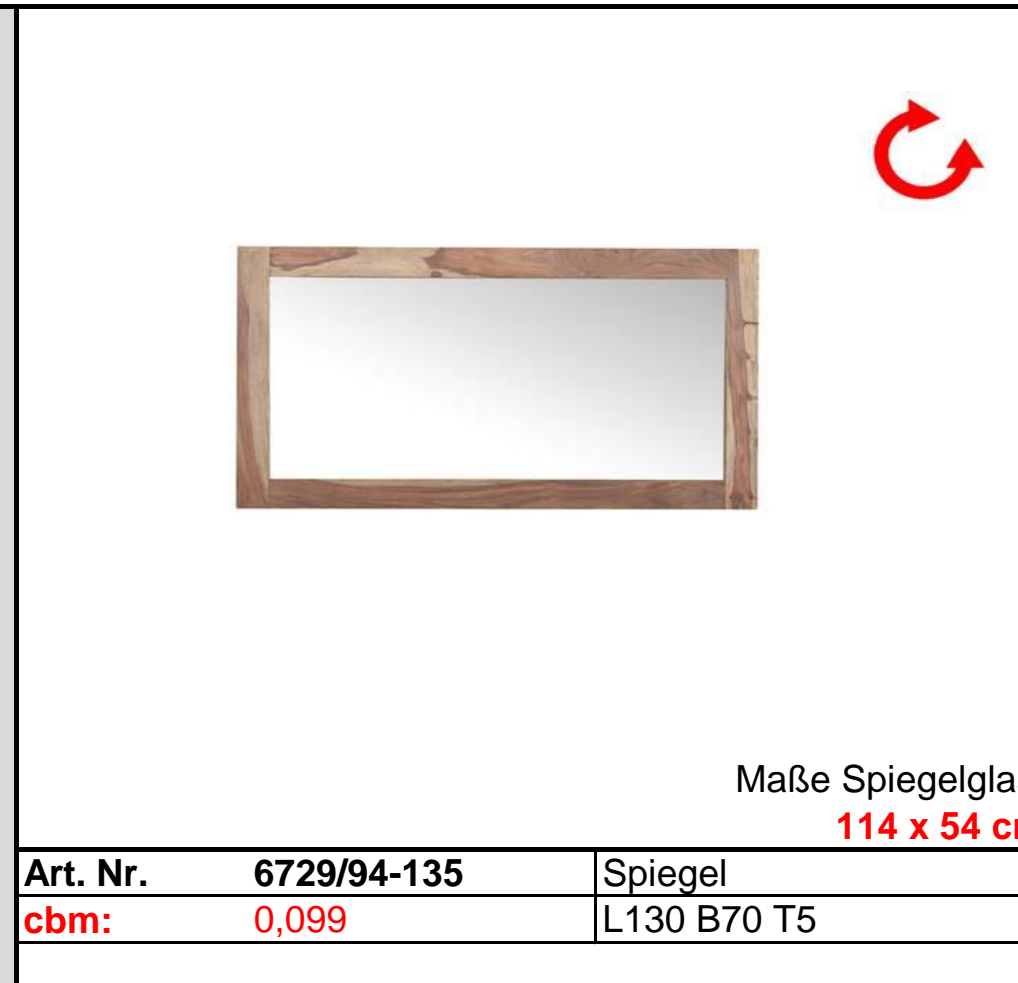

Möbel LETZ

Finden und Wohlfühlen

Typenplan

Inka von GUTMANN - Vitrine 6824/94 in Sheesham

Wichtiger Hinweis für Sie

Etwaige Hinweise des Herstellers in dieser Produktinformation, die sich auf die Gewährleistung beziehen, haben für Sie keinerlei Bindungswirkung und können von Ihnen ignoriert werden. Ihre gesetzlichen Gewährleistungsrechte als Verbraucher uns gegenüber, als Ihrem Verkäufer, werden dadurch in keiner Weise berührt oder eingeschränkt. Sie können sich wegen aller Mängel jederzeit an uns wenden. Darüber hinaus gehende Herstellergarantien bleiben natürlich unberührt. Dieser Artikel wird hergestellt von Ludwig Gutmann GmbH & Co KG, Dr.-Ludwig-Vierling-Str. 8, 96257 Redwitz a.d.R., Deutschland, info@gutmann-factory.de

Möbel Letz GmbH
Am Gewerbepark 11
06895 Zahna-Elster

Tel.: 035383 - 6018 50

Fax.: 035383 - 6018 17

INKA

Shisham **massiv**,
/94 natur gebeizt und lackiert

Lieferung = montiert

Maße Spiegelglas:
114 x 54 cm

Art. Nr.	6729/94-135	Spiegel
cbm:	0,099	L130 B70 T5

Art. Nr.	6824/94	Glasvitrine
cbm:	0,824	B100 T40 H180

Art. Nr.	7620/94	Vitrine
cbm:	0,744	B90 T41 H180

Art. Nr.	6690/94	Vitrine
cbm:	0,686	B95 T45 H147

Art. Nr.	6818/94	Sideboard
cbm:	0,780	B175 T45 H85

Zu Werbezwecken übergebene Produktfotos sind urheberrechtlich geschützt.
Die Nutzung zum Zwecke der Werbung darf ausschließlich durch den Vertragspartner erfolgen.
Eine Übertragung des Nutzungsrechts auf Dritte und verbundene Unternehmen ist untersagt.