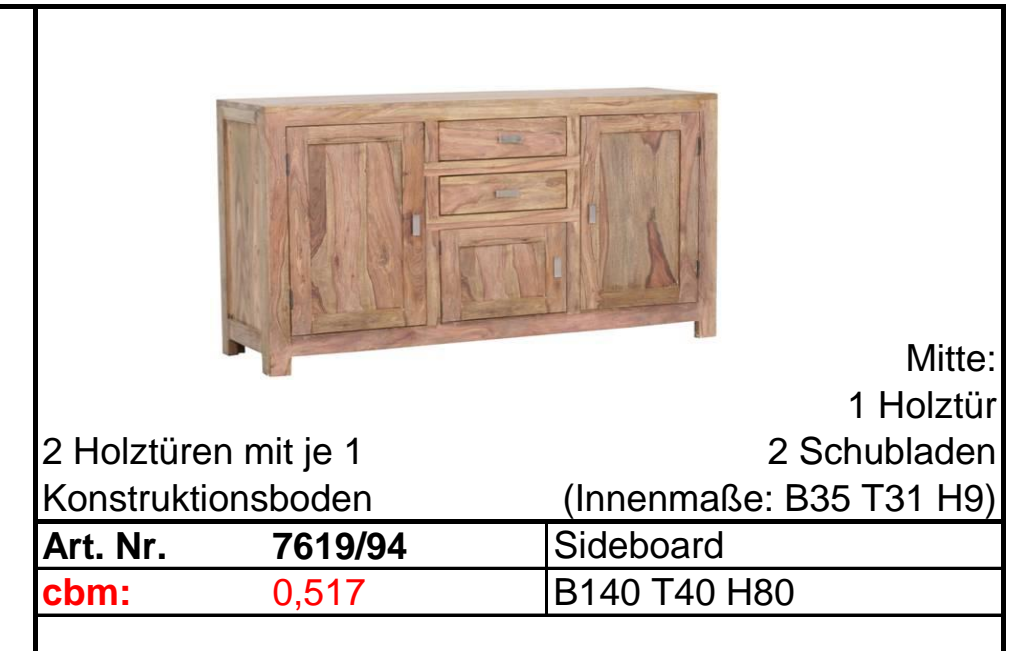

Möbel Letz GmbH
Am Gewerbepark 11
06895 Zahna-Elster

Tel.: 035383 - 6018 50

Fax.: 035383 - 6018 17

INKA

Shisham **massiv**,
/94 natur gebeizt und lackiert

Lieferung = montiert

Maße Spiegelglas:
114 x 54 cm

Art. Nr.	6729/94-135	Spiegel
cbm:	0,099	L130 B70 T5

INKA

Shisham **massiv**,
/94 natur gebeizt und lackiert

Lieferung = montiert

Esstisch 6297/94-160 mit 2 Ansteckplatten							
							
Ansteckplatte:		Zarge: 9 cm		passendes Kissen: 1194/KL		Auflagekissen passend für die Bank 6675/.., 6298/..	
		Stollen: 11 x 11 cm		Lieferung = demontiert		Sitzkissen 1075/160 B145 T40 H5 cbm: 0,029	
		Plattenstärke: 30 mm				Stoffgruppe 300	
		Art. Nr. 6021/94-160 Esstisch				Stoffgruppe 800	
		cbm: 0,238 L160 B90 H76				Stoffgruppe 900	
		Art. Nr. 6021/94-180 Esstisch				Sitzkissen 1075/180 B170 T40 H5 cbm: 0,034	
		cbm: 0,272 L180 B90 H76				Stoffgruppe 300	
		Art. Nr. 6021/94-200 Esstisch				Stoffgruppe 800	
		cbm: 0,334 L200 B100 H76				Stoffgruppe 900	
							
Zarge: 8 cm		Stollen: 7,8 x 7,8 cm		Art. Nr. 6811/94 Stuhl		Polstersitz passend für die Bank 6675/..	
Plattenstärke: 25 mm		Plattenstärke: 17 mm		cbm: 0,152 B45 T48 H100 SH46		Art. Nr. 1248 B46 T45 H6/4 cbm: 0,012	
Stollenstärke: 11 x 11 cm		Lieferung = demontiert				Stoffgruppe 300	
Tisch erweiterbar auf 240 cm		Art. Nr. 6675/94-160 Bank				Stoffgruppe 800	
2 Ansteckplatten: L40 B 90		cbm: 0,114 L160 B40 H45				Stoffgruppe 900	
Art. Nr. 6297/94-160 Esstisch mit 2 Einlegeplatten		Preis: Fakt. 130,80 €					
cbm: 0,470 L160/240 B90 H77		Art. Nr. 6675/94-180 Bank				Sitzkissen mit Klettband passend für Stuhl: 6811, 6763	
		cbm: 0,128 L180 B40 H45				Art. Nr. 1194/KL B45 T43 H5 cbm: 0,01	
						Stoffgruppe 300	
						Stoffgruppe 800	
						Stoffgruppe 900	