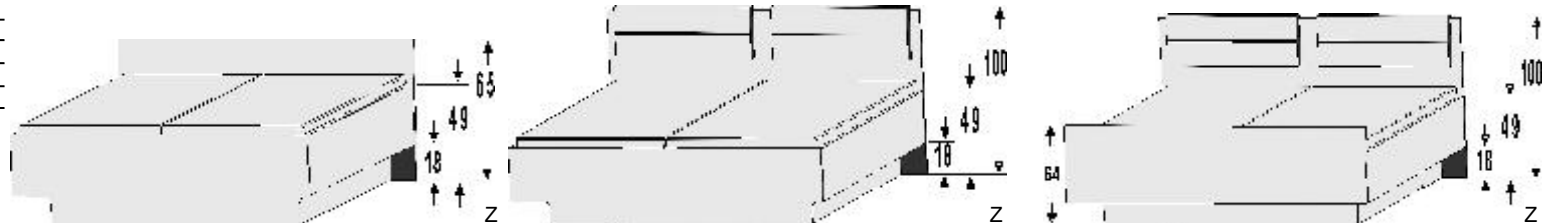

Alle Betten in Komforthöhe 49 cm

Kopfteilpolster in Lederoptik

Kopfteilpolster in Lederoptik

	Matratzenmaße in cm				Art.-Nr.	Preis	Kopfteilpolster in Lederoptik (100 cm Höhe)				Kopfteilpolster in Lederoptik (100 cm Höhe)			
	Breite	Länge	Höhe	Höhe			Breite	Länge	Höhe	Art.-Nr.	Preis	Breite	Länge	Höhe
90er	90x200	97	205	65	1271.00	97	205	100	1271.09	97	205	100	1271.02	
	90x220	97	225	65	1272.00	97	225	100	1272.09	97	225	100	1272.02	
100er	100x200	107	205	65	1274.00	107	205	100	1274.09	107	205	100	1274.02	
	100x220	107	225	65	1275.00	107	225	100	1275.09	107	225	100	1275.02	
120er	120x200	127	205	65	1277.00	127	205	100	1277.09	127	205	100	1277.02	
	120x220	127	225	65	1278.00	127	225	100	1278.09	127	225	100	1278.02	
140er	140x200	147	205	65	1280.00	147	205	100	1280.09	147	205	100	1280.02	
	140x220	147	225	65	1281.00	147	225	100	1281.09	147	225	100	1281.02	
160er <small>mit Mittelbalken</small>	160x200	167	205	65	1283.00	167	205	100	1283.09	167	205	100	1283.02	
	160x220	167	225	65	1284.00	167	225	100	1284.09	167	225	100	1284.02	
180er <small>mit Mittelbalken</small>	180x200	187	205	65	1286.00	187	205	100	1286.09	187	205	100	1286.02	
	180x220	187	225	65	1287.00	187	225	100	1287.09	187	225	100	1287.02	
200er <small>mit Mittelbalken</small>	200x200	207	205	65	1289.00	207	205	100	1289.09	207	205	100	1289.02	
	200x220	207	225	65	1290.00	207	225	100	1290.09	207	225	100	1290.02	