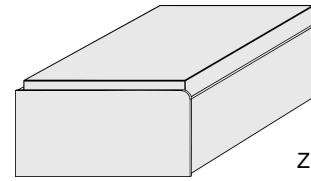

KASTEN-LIEGEN

Kasten-Liege

Liegefläche 90x200cm

Liegefläche 120x200cm

Kasten-Liege mit Doppelbettfunktion Liegefläche: 90x200cm

Zusatzliegefläche: 80x190cm
Zusatzbett einfach herauszieh- und hochklappbar
mit 2 integrierten Metallrahmen mit Schichtholz
Maßänderungen sind aufgrund der komplexen Beschlagtechnik nicht möglich