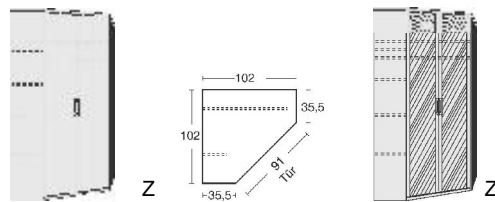

ECKSCHRÄNKE HÖHE 211 CM BELEUCHTUNGEN

BREITE 102/102 CM

Eckschrank
rechts: 1 großer Boden, 1 Kleiderstange
links: Wäschefacheinteilung
43cm breit mit 4 Böden

Beleuchtung
für Eckschrank 6350
LED-Beleuchtung mit
Bewegungsmelder

1 Stück

2 Stück

3 Stück

LED-Aufbauleuchte
für Kleiderschränke
Auslegerarm mittig
mit 18 LED, 1,5W, 12V, Trafo
4m Kabel mit Fußschalter

2 Türen mit
Spiegel

B 102/ 102, H 211, T 35,5/ 35,5

6350.00 ..

6350.30 ..

6854.0001

B 35,2 H 4

6421.0001

B 35,2 H 4

6422.0001

B 35,2 H 4

6423.0001

*Dekor-Nr. und Oberflächen

- .. 02 Livorno Buche*
- .. 04 Hellgrau
- .. 05 San Remo Eiche*
- .. 09 Wildeiche*
- .. 11 Artisan Eiche*
- .. 15 Sonoma Eiche*
- .. 25 Lichtweiß
- .. 80 Astkernbuche*

- .. 34 Lichtweiß/ Front Astkernbuche*
- .. 35 Lichtweiß/ Front Hellgrau
- .. 42 Lichtweiß/ Front Livorno Buche*
- .. 47 Lichtweiß/ Front San Remo Eiche*
- .. 61 Lichtweiß/ Front Sonoma Eiche*
- .. 64 Lichtweiß/ Front Artisan Eiche*
- .. 94 Lichtweiß/ Front Wildeiche*

- .. 75 Hellgrau/ Front Livorno Buche*
- .. 79 Hellgrau/ Front San Remo Eiche*
- .. 83 Hellgrau/ Front Wildeiche*
- .. 84 Hellgrau/ Front Sonoma Eiche*
- .. 85 Hellgrau/ Front Lichtweiß
- .. 86 Hellgrau/ Front Astkernbuche*
- .. 91 Hellgrau/ Front Artisan Eiche*