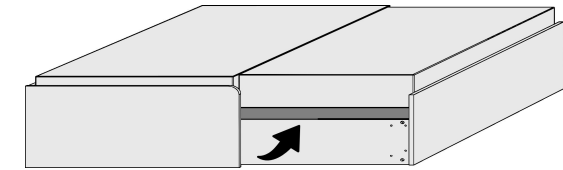

B97 H54,5 L204,5	B127 H54,5 L204,5	B 96/178 H58 L206,5
6545.00 . .	6547.00 . .	6525.00 . .

*Dekor-Nr. und Oberflächen

- .. 02 Livorno Buche*
- .. 04 Hellgrau
- .. 05 San Remo Eiche*
- .. 09 Wildeiche*
- .. 11 Artisan Eiche*
- .. 15 Sonoma Eiche*
- .. 25 Lichtweiß
- .. 80 Astkernbuche*

- .. 34 Lichtweiß/ Front Astkernbuche*
- .. 35 Lichtweiß/ Front Hellgrau
- .. 42 Lichtweiß/ Front Livorno Buche*
- .. 47 Lichtweiß/ Front San Remo Eiche*
- .. 61 Lichtweiß/ Front Sonoma Eiche*
- .. 64 Lichtweiß/ Front Artisan Eiche*
- .. 94 Lichtweiß/ Front Wildeiche*

- .. 75 Hellgrau/ Front Livorno Buche*
- .. 79 Hellgrau/ Front San Remo Eiche*
- .. 83 Hellgrau/ Front Wildeiche*
- .. 84 Hellgrau/ Front Sonoma Eiche*
- .. 85 Hellgrau/ Front Lichtweiß
- .. 86 Hellgrau/ Front Astkernbuche*
- .. 91 Hellgrau/ Front Artisan Eiche*

Maximale Belastbarkeit: 10 kg

Anhängetisch

- .. 68 Artisan Eiche*/ Front Lichtweiß
- .. 69 Artisan Eiche*/ Front Hellgrau

- .. 65 Astkernbuche*/ Front Hellgrau
- .. 81 Astkernbuche*/ Front Lichtweiß

- .. 43 San Remo Eiche*/ Front Hellgrau
- .. 46 San Remo Eiche*/ Front Lichtweiß

- .. 55 Sonoma Eiche*/ Front Lichtweiß B 35, T 50
- .. 56 Sonoma Eiche*/ Front Hellgrau **6811.00 . .**

- .. 60 Livorno Buche*/ Front Hellgrau
- .. 78 Livorno Buche*/ Front Lichtweiß

- .. 59 Wildeiche*/ Front Hellgrau
- .. 93 Wildeiche*/ Front Lichtweiß