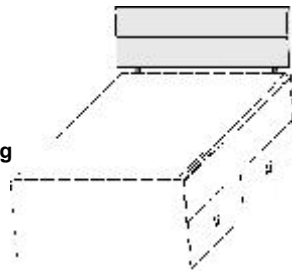

Anhängetisch

- .. 68 Artisan Eiche*/ Front Lichtweiß
- .. 69 Artisan Eiche*/ Front Hellgrau
- .. 65 Astkernbuche*/ Front Hellgrau
- .. 81 Astkernbuche*/ Front Lichtweiß
- .. 43 San Remo Eiche*/ Front Hellgrau
- .. 46 San Remo Eiche*/ Front Lichtweiß

Kopfteilpolster für Kastenbett

Design-Kunstleder wahlweise in 3 Ausführungen,
Rückseite mit Fibertextoff bespannt

- 08 Havanna
- 25 Weiss
- 39 Anthrazit

Polsterrücken zur Wand ausrichten

für Breite	für Breite	für Breite	für Breite
90 cm	100 cm	120 cm	140 cm

.. 55 Sonoma Eiche*/ Front Lichtweiß	B 35, T 50	B 81, H 30	B 91, H 30	B 111, H 30	B 131, H 30
.. 56 Sonoma Eiche*/ Front Hellgrau	6811.00 ..	6804.00 ..	6805.00 ..	6806.00 ..	6807.00 ..

Bettseitenpolster für Kastenbett

Design-Kunstleder wahlweise in 3 Ausführungen,
Rückseite mit Fibertextoff bespannt

- 08 Havanna
- 25 Weiss
- 39 Anthrazit

Polsterrücken zur Wand ausrichten

L 204, H 30	6808.00 ..

- .. 60 Livorno Buche*/ Front Hellgrau
- .. 78 Livorno Buche*/ Front Lichtweiß
- .. 59 Wildeiche*/ Front Hellgrau
- .. 93 Wildeiche*/ Front Lichtweiß