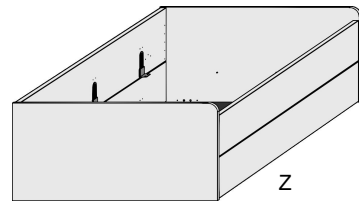

KASTEN-LIEGEN

Kasten-Liege

Liegefläche 90x200cm

Liegefläche 120x200cm

Kasten-Liege mit Doppelbettfunktion Liegefläche: 90x200cm

Zusatzliegefläche: 80x190cm
Zusatzbett einfach herauszieh- und hochklappbar
mit 2 integrierten Metallrahmen mit Schichtholz
Maßänderungen sind aufgrund der komplexen Beschlagtechnik nicht möglich