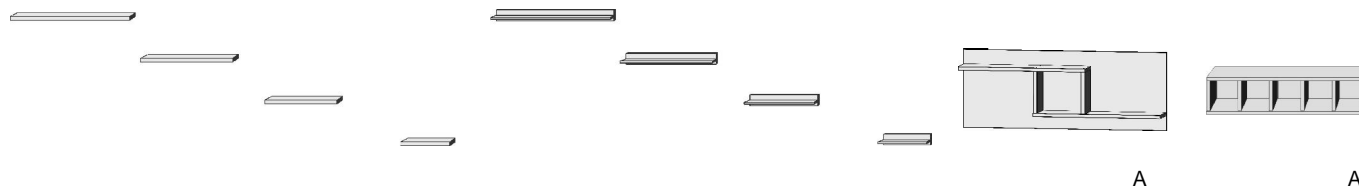

*Die Oberflächen-Dekore sind furniergetreue Nachbildungen.

B= Breite, H= Höhe, T= Tiefe in cm

Z=zerlegt, A=aufgebaut

Kleine Abweichungen vorbehalten!

**STECK-/WANDBORDE
PANEEL
HÄNGE-REGALE
COUCHTISCHE**

Steckbord