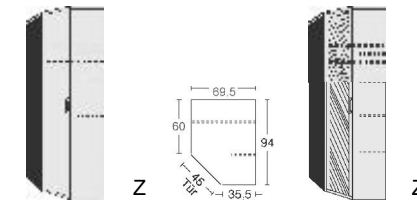

BREITE 69,5/94 CM

Eckschrank
1 Tür, links angeschlagen,
auch rechts verwendbar
2 große Böden B 68cm
4 kleine Böden B 33cm
1 Kleiderstange
LED-Innenbeleuchtung
mit Bewegungsmelder

mit
Spiegel

B 69,5/ 94, H 211, T 60/ 35,5

6361.00 ..

6361.30 ..

- .. 60 Livorno Buche*/ Front Hellgrau
- .. 78 Livorno Buche*/ Front Lichtweiß

- .. 59 Wildeiche*/ Front Hellgrau
- .. 93 Wildeiche*/ Front Lichtweiß

*Die Oberflächen-Dekore sind furniergetreue Nachbildungen. B= Breite, H= Höhe, T= Tiefe in cm

Z=zerlegt, A=aufgebaut

Kleine Abweichungen vorbehalten! 9