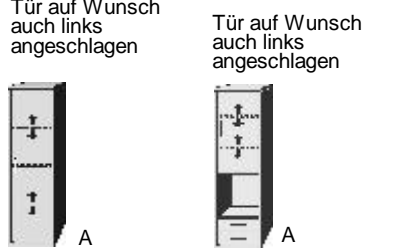

BREITE 75 CM

Element
 2 Türen
 2 verstellbare Böden
 1 Nische
 H 27,5 cm
 2 Schubkästen

Regal-Element
 1 fester Boden
 2 verstellbare Böden

B 75, H 161, T 35,5
7311.00..

B 75, H 161, T 35,5
7313.00..

BREITE 50,5 CM