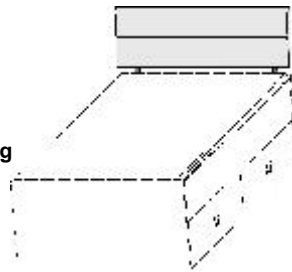

Kopfteilpolster für Kastenbett

Design-Kunstleder wahlweise in 3 Ausführungen, Rückseite mit Fibertextoff bespannt

- 08 Havanna
- 25 Weiss
- 39 Anthrazit

Polsterrücken zur Wand ausrichten

für Breite	für Breite	für Breite	für Breite
90 cm	100 cm	120 cm	140 cm

.. 81, H 30	.. 91, H 30	.. 111, H 30	.. 131, H 30
6804.00 ..	6805.00 ..	6806.00 ..	6807.00 ..