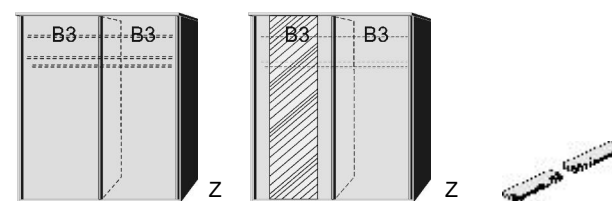

BREITE 187 CM

Schwebetürenschränk

1 Mittelwand
4 Einlegeböden
2 Kleiderstangen

Türdämpfer

1 Satz
nur für 2-türige
Schwebetürenschränke

Spiegeltür auch rechts verwendbar		Spiegeltür auch rechts verwendbar		Spiegeltür auch rechts verwendbar	
B 125, H 211, T 64,5	B 59,5, T 47	B 144, H 211, T 64,5	B 187, H 211, T 64,5	B 187, H 211, T 64,5	B 187, H 211, T 64,5
6306.00 ..	6306.30 ..	5293.00 ..	6310.00 ..	6310.30 ..	6315.00 ..
					6315.30 ..
					6308.0001

*Dekor-Nr. und Oberflächen

- .. 02 Livorno Buche*
- .. 04 Hellgrau
- .. 05 San Remo Eiche*
- .. 09 Wildeiche*
- .. 11 Artisan Eiche*
- .. 15 Sonoma Eiche*
- .. 25 Lichtweiß
- .. 80 Astkernbuche*
- .. 34 Lichtweiß/ Front Astkernbuche*
- .. 35 Lichtweiß/ Front Hellgrau
- .. 42 Lichtweiß/ Front Livorno Buche*
- .. 47 Lichtweiß/ Front San Remo Eiche*
- .. 61 Lichtweiß/ Front Sonoma Eiche*
- .. 64 Lichtweiß/ Front Artisan Eiche*
- .. 94 Lichtweiß/ Front Wildeiche*
- .. 75 Hellgrau/ Front Livorno Buche*
- .. 79 Hellgrau/ Front San Remo Eiche*
- .. 83 Hellgrau/ Front Wildeiche*
- .. 84 Hellgrau/ Front Sonoma Eiche*
- .. 85 Hellgrau/ Front Lichtweiß
- .. 86 Hellgrau/ Front Astkernbuche*
- .. 91 Hellgrau/ Front Artisan Eiche*