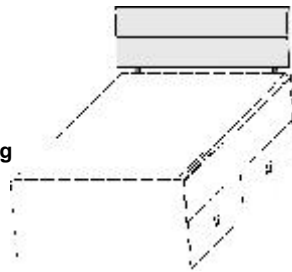

Kopfteilpolster für Kastenbett

Design-Kunstleder wahlweise in 3 Ausführungen,
Rückseite mit Fibertextoff bespannt

- 08 Havanna
- 25 Weiss
- 39 Anthrazit

Polsterrücken zur Wand ausrichten

für Breite 90 cm	für Breite 100 cm	für Breite 120 cm	für Breite 140 cm

B 81, H 30	B 91, H 30	B 111, H 30	B 131, H 30
6804.00 . .	6805.00 . .	6806.00 . .	6807.00 . .