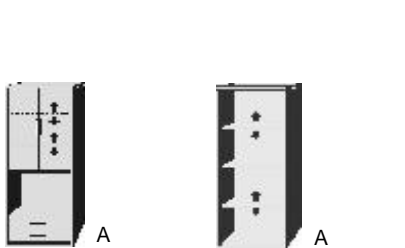

BREITE 75 CM

Element
2 Türen
2 verstellbare Böden
1 Nische
H 27,5 cm
2 Schubkästen

Regal-Element
1 fester Boden
2 verstellbare Böden

B 75, H 161, T 35,5
7311.00..

B 75, H 161, T 35,5
7313.00..