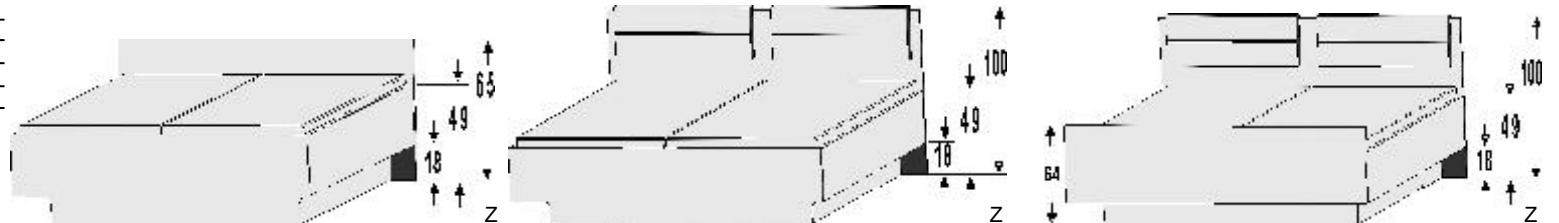

Alle Betten in Komforthöhe 49 cm

Kopfteilpolster in Lederoptik

Kopfteilpolster in Lederoptik

	Matratzenmaße in cm				Art.-Nr.	Preis	Kopfteilpolster in Lederoptik (Höhe 100 cm)				Kopfteilpolster in Lederoptik (Höhe 100 cm)			
	Breite	Länge	Höhe	Höhe			Breite	Länge	Höhe	Art.-Nr.	Preis	Breite	Länge	Höhe
90er	90x200	97	205	65	1271.00	97	205	100	1271.09	97	205	100	1271.02	
	90x220	97	225	65	1272.00	97	225	100	1272.09	97	225	100	1272.02	
100er	100x200	107	205	65	1274.00	107	205	100	1274.09	107	205	100	1274.02	
	100x220	107	225	65	1275.00	107	225	100	1275.09	107	225	100	1275.02	
120er	120x200	127	205	65	1277.00	127	205	100	1277.09	127	205	100	1277.02	
	120x220	127	225	65	1278.00	127	225	100	1278.09	127	225	100	1278.02	
140er	140x200	147	205	65	1280.00	147	205	100	1280.09	147	205	100	1280.02	
	140x220	147	225	65	1281.00	147	225	100	1281.09	147	225	100	1281.02	
160er <small>mit Mittelbalken</small>	160x200	167	205	65	1283.00	167	205	100	1283.09	167	205	100	1283.02	
	160x220	167	225	65	1284.00	167	225	100	1284.09	167	225	100	1284.02	
180er <small>mit Mittelbalken</small>	180x200	187	205	65	1286.00	187	205	100	1286.09	187	205	100	1286.02	
	180x220	187	225	65	1287.00	187	225	100	1287.09	187	225	100	1287.02	
200er <small>mit Mittelbalken</small>	200x200	207	205	65	1289.00	207	205	100	1289.09	207	205	100	1289.02	
	200x220	207	225	65	1290.00	207	225	100	1290.09	207	225	100	1290.02	