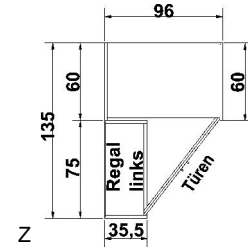

*Die Oberflächen-Dekore sind furniergetreue Nachbildungen. B= Breite, H= Höhe, T= Tiefe in cm

Z=zerlegt, A=aufgebaut

Kleine Abweichungen vorbehalten! 9

ECKSCHRÄNKE HÖHE 211 CM BELEUCHTUNG EINSATZ

BREITE 135 / 96 CM