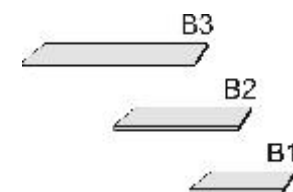

BREITE 281 CM

- .. 68 Artisan Eiche*/ Front Lichtweiß
- .. 69 Artisan Eiche*/ Front Hellgrau
- .. 65 Astkernbuche*/ Front Hellgrau
- .. 81 Astkernbuche*/ Front Lichtweiß

- .. 43 San Remo Eiche*/ Front Hellgrau
- .. 46 San Remo Eiche*/ Front Lichtweiß

Drehtürenschränk 2 Mittelwände 6 Einlegeböden 3 Kleiderstangen	Drehtürenschränk 2 mittlere Türen mit Spiegel 2 Mittelwände 6 Einlegeböden 3 Kleiderstangen	Drehtürenschränk 2 Mittelwände 5 Einlegeböden 3 Kleiderstangen 3 Schubkästen	Drehtürenschränk 2 kurze mittlere Türen mit Spiegel 2 Mittelwände 5 Einlegeböden 3 Kleiderstangen 3 Schubkästen

Einlegeböden
für Dreh- und Schwebetürenschränke Höhe 211 cm
22 mm stark
Längskanten ummantelt
Tiefe 47 cm

.. 55 Sonoma Eiche*/ Front Lichtweiß B 281, H 211, T 60 .. 56 Sonoma Eiche*/ Front Hellgrau 6200.01 ..	B 281, H 211, T 60 6200.31 ..	B 281, H 211, T 60 6205.01 ..	B 281, H 211, T 60 6205.31 ..	B 90 B 69 B 44,2 6270.00 · 6271.00 · 6272.00 ..

- .. 60 Livorno Buche*/ Front Hellgrau
- .. 78 Livorno Buche*/ Front Lichtweiß

- .. 59 Wildeiche*/ Front Hellgrau
- .. 93 Wildeiche*/ Front Lichtweiß