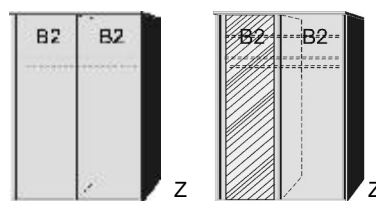

BREITE 144 CM

Schwebetürenschränk

1 Mittelwand
4 Einlegeböden
2 Kleiderstangen