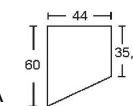

**Durchgehende
Deckplatte**
Max. Breite
bis 206 cm

- .. 43 San Remo Eiche*/ Front Hellgrau Tür auf Wunsch
- .. 46 San Remo Eiche*/ Front Lichtweiß auch links angeschlagen

B 50,5, H 98,5, T 60	B 50,5, H 98,5, T 60	B 50,5, H 98,5, T 60	B 44, H 98,5, T 35,5 / 60	B 44, H 98,5, T 60 / 35,5	
7541.00 ..	7543.00 ..	7544.00 ..	7550.00 ..	7551.00 ..	7547.00 ..

- .. 60 Livorno Buche*/ Front Hellgrau
- .. 78 Livorno Buche*/ Front Lichtweiß

- .. 59 Wildeiche*/ Front Hellgrau
- .. 93 Wildeiche*/ Front Lichtweiß

*Die Oberflächen-Dekore sind furniergetreue Nachbildungen.

B= Breite, H= Höhe, T= Tiefe in cm

Z=zerlegt, A=aufgebaut

Kleine Abweichungen vorbehalten!