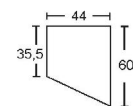

**Durchgehende
Deckplatte**
Max. Breite
bis 206 cm

- .. 43 San Remo Eiche*/ Front Hellgrau Tür auf Wunsch
- .. 46 San Remo Eiche*/ Front Lichtweiß auch links angeschlagen

B 50,5, H 98,5, T 60	B 50,5, H 98,5, T 60	B 50,5, H 98,5, T 60	B 44, H 98,5, T 35,5 / 60	B 44, H 98,5, T 60 / 35,5	
7541.00 ..	7543.00 ..	7544.00 ..	7550.00 ..	7551.00 ..	7547.00 ..

- .. 60 Livorno Buche*/ Front Hellgrau
- .. 78 Livorno Buche*/ Front Lichtweiß

- .. 59 Wildeiche*/ Front Hellgrau
- .. 93 Wildeiche*/ Front Lichtweiß

*Die Oberflächen-Dekore sind furniergetreue Nachbildungen.

B= Breite, H= Höhe, T= Tiefe in cm

Z=zerlegt, A=aufgebaut

Kleine Abweichungen vorbehalten!