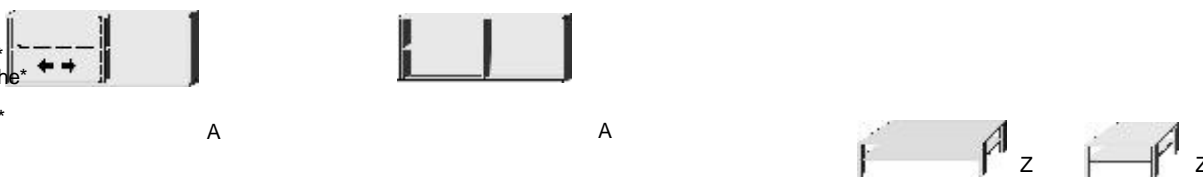

Hänge-Regal

zur freien Positionierung,
mit Wandhalterung

B 124	B 96	B 75	B 50,5	B 124	B 96	B 75	B 50,5	B 120, H 46, T 20	B 96,1, H 24, T 23
6430.00	6431.00	6432.00	6433.00	6440.00	6441.00	6442.00	6443.00	7716.00	7714.00

*Dekor-Nr. und Oberflächen

- .. 02 Livorno Buche*
- .. 04 Hellgrau
- .. 05 San Remo Eiche*
- .. 09 Wildeiche*
- .. 11 Artisan Eiche*
- .. 15 Sonoma Eiche*
- .. 25 Lichtweiß
- .. 80 Astkernbuche*

- .. 34 Lichtweiß/ Front Astkernbuche*
- .. 35 Lichtweiß/ Front Hellgrau
- .. 42 Lichtweiß/ Front Livorno Buche*
- .. 47 Lichtweiß/ Front San Remo Eiche*
- .. 61 Lichtweiß/ Front Sonoma Eiche*
- .. 64 Lichtweiß/ Front Artisan Eiche*
- .. 94 Lichtweiß/ Front Wildeiche*

- .. 75 Hellgrau/ Front Livorno Buche*
- .. 79 Hellgrau/ Front San Remo Eiche*
- .. 83 Hellgrau/ Front Wildeiche*
- .. 84 Hellgrau/ Front Sonoma Eiche*
- .. 85 Hellgrau/ Front Lichtweiß
- .. 86 Hellgrau/ Front Astkernbuche*
- .. 91 Hellgrau/ Front Artisan Eiche*