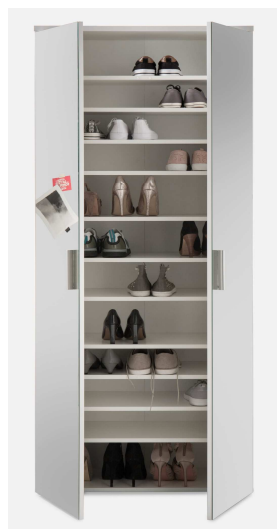

33-204-13
Schuhschrank 4
2 Spiegeltüren - 11 Böden

80 x 190 x 35 cm