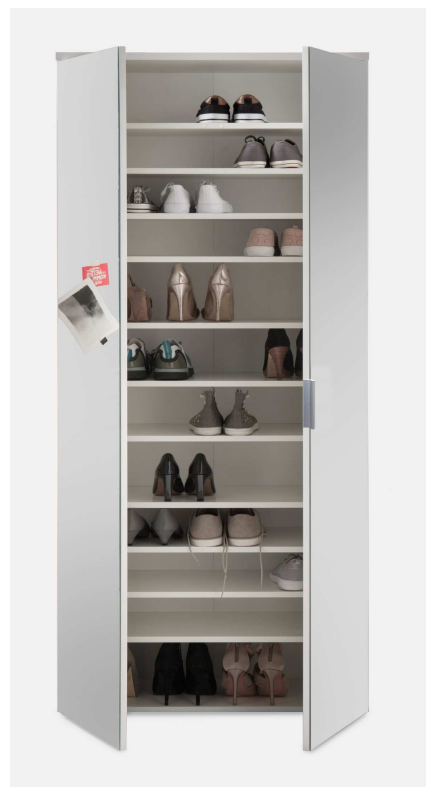

LINCOLN Schuhschränke

-13 Korpus: Weiß, Front: Weiß glanz