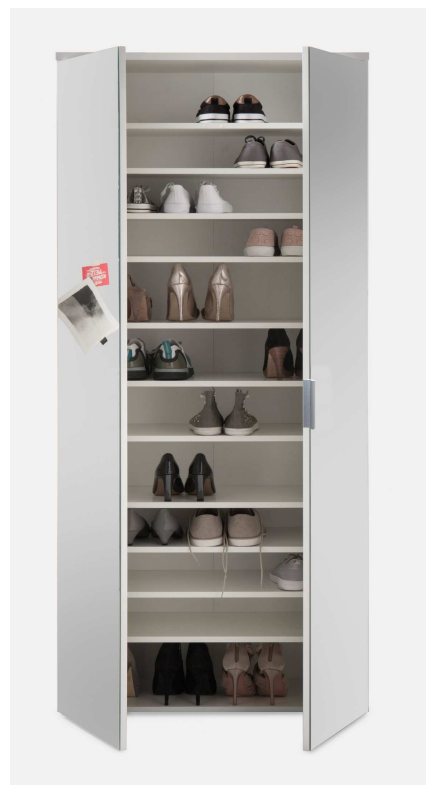

Möbel LETZ

Finden und Wohlfühlen

Typenplan

Lincoln von BEGA Consult - Schuhschrank in Weiß

Wichtiger Hinweis für Sie

Etwaige Hinweise des Herstellers in dieser Produktinformation, die sich auf die Gewährleistung beziehen, haben für Sie keinerlei Bindungswirkung und können von Ihnen ignoriert werden. Ihre gesetzlichen Gewährleistungsrechte als Verbraucher uns gegenüber, als Ihrem Verkäufer, werden dadurch in keiner Weise berührt oder eingeschränkt. Sie können sich wegen aller Mängel jederzeit an uns wenden. Darüber hinaus gehende Herstellergarantien bleiben natürlich unberührt. Dieser Artikel wird hergestellt von Bega Consult, Pyrmonter Str. 78, 32676 Lügde, Deutschland, info@bega-consult.de

Möbel Letz GmbH
Am Gewerbepark 11
06895 Zahna-Elster

Tel.: 035383 - 6018 50

Fax.: 035383 - 6018 17

LINCOLN Schuhschränke

-13 Korpus: Weiß, Front: Weiß glanz

LINCOLN Schuhschränke

-13 Korpus: Weiß, Front: Weiß glanz

Modellübersicht

00014/31.07.19/Bu

Art.Nr. 33-201-13
Schuhschrank 1
2 Türen - 5 Böden

B/H/T ca. 80 x 120 x 35 cm

33-202-13
Schuhschrank 2
3 Türen - 10 Böden

120 x 120 x 35 cm

Art.Nr. 33-203-13
Schuhschrank 3
2 Türen - 11 Böden