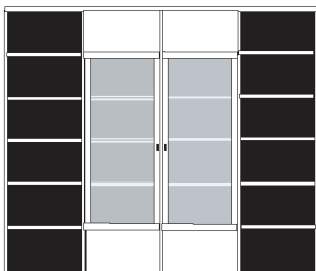

bestehend aus:
Regalkorpus 12R 4 x 1272
Vitrinentür links 1 x L_o12Y H/G*
Vitrinentür rechts 1 x R_o12Y H/G*

PH 270_E

mögliches Zubehör:
3er Set Holzbodenbeleuchtung 2 x 9333
3er Set Glaskantenbeleuchtung 2 x 9533
5er Set Holzbodenbeleuchtung 2 x 9335
Funkfernbedienung 1 x 9185