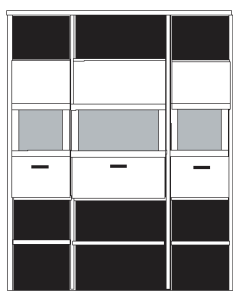

**PH 255\_A**

bestehend aus:  
 Regalkorpus 12R 2 x 1249  
 Regalkorpus 12R 1 x 1272

**B 174.6 H 218.4 T 41 cm**

49.4	72.4	49.4
------	------	------

bestehend aus:  
 Regalkorpus 12R 2 x 1249  
 Regalkorpus 12R 1 x 1272  
 Vitrinentür links 6R 1 x L\_o062  
 Vitrinentür rechts 6R 1 x R\_o064  
 Vitrinentür rechts 6R 1 x R\_o062