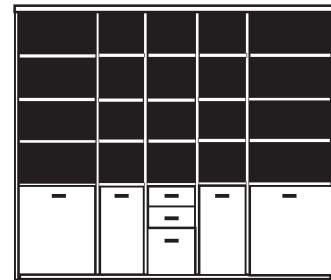

bestehend aus:  
Regalkorpus 12R 2 x 1272, 3 x 1249  
Vitrinentür links 12R 1 x o12Y H/G\*  
Vitrinentür rechts 12R 1 x o12Y H/G\*

**PH 275\_C**

mögliches Zubehör:  
3er Set Holzbodenbeleuchtung 2 x 9333  
3er Set Glaskantenbeleuchtung 2 x 9533  
5er Set Holzbodenbeleuchtung 3 x 9325  
Funkfernbedienung 1 x 9185  
Filzkorb pro Fach 1 x 9650  
Katzenhöhle pro Fach 1 x 9660