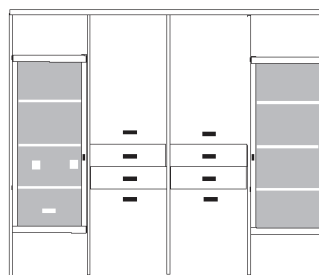

bestehend aus:
Regalkorpus 12R 4 x 1272
Vitrinentür links 1 x L_o12Y H/G*
Vitrinentür rechts 1 x R_o12Y H/G*

PH 270_E

mögliches Zubehör:
3er Set Holzbodenbeleuchtung 2 x 9333
3er Set Glaskantenbeleuchtung 2 x 9533
5er Set Holzbodenbeleuchtung 2 x 9335
Funkfernbedienung 1 x 9185