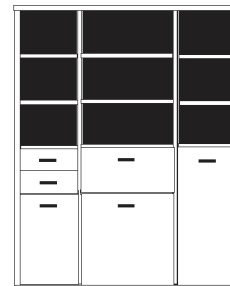

bestehend aus:
Regalkorpus 12R 2 x 1249
Regalkorpus 12R 1 x 1272
Schubkastenpaar 1 x K022
Tür links 4R 1 x L_F042
Tür mitte 4R 1 x R_F044
Tür rechts 6R 1 x R_F062
Klappe mit Schreibfach 1 x 9831

PH 255_G

mögliches Zubehör:
2er Set Holzbodenbeleuchtung 1 x 9332
2er Set Holzbodenbeleuchtung 2 x 9322
Funkfernbedienung 1 x 9185
Filzeinlage pro Schubkasten 1 x 9402
Vollauszug pro Schubkasten 1 x 9191
Einbausteckdose für Schreibfach 1 x 9101

* H/G= Holzböden oder Glasböden hinter Vitrinentüren, bitte angeben!