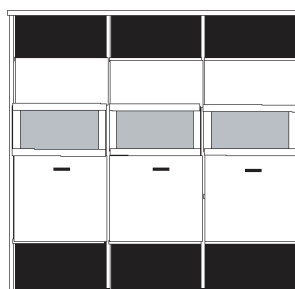

bestehend aus:
Regalkorpus 12R 3 x 1272
Vitrinentür links 8R 1 x L_o084o
Vitrinentür rechts 8R 2 x R_o084o

PH 260_F

mögliches Zubehör:
indirekte Vitrinenbel. für Holzböden 3 x 9362
Funkfernbedienung 1 x 9185