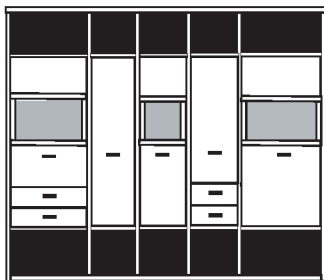

bestehend aus:
Regalkorpus 12R 2 x 1272, 3 x 1249
Vitrinentür links 6R 1 x L_o064
Vitrinentür rechts 8R 1 x R_o084o
Vitrinentür mitte 8R 1 x R_o082
Tür links 8R 1 x L_F082
Tür rechts 6R 1 x R_F062
Schubkastenpaar 1 x K022, 1 x K024

PH 275_F

mögliches Zubehör:
indirekte Vitrinenbel. für Holzböden 2 x 9362
indirekte Vitrinenbel. für Holzböden 1 x 9361
Funkfernbedienung 1 x 9185
Vollauszug pro Schubkasten 1 x 9191
Filzeinlage pro Schubk. schmal 1 x 9402
Filzeinlage pro Schubk. breit 1 x 9404
Filzkorb pro Fach 1 x 9650
Katzenhöhle pro Fach 1 x 9660