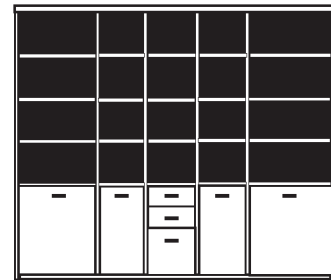

bestehend aus:
Regalkorpus 12R 2 x 1272, 3 x 1249
Vitrinentür links 12R 1 x o12Y H/G*
Vitrinentür rechts 12R 1 x o12Y H/G*

PH 275_C

mögliches Zubehör:
3er Set Holzbodenbeleuchtung 2 x 9333
3er Set Glaskantenbeleuchtung 2 x 9533
5er Set Holzbodenbeleuchtung 3 x 9325
Funkfernbedienung 1 x 9185
Filzkorb pro Fach 1 x 9650
Katzenhöhle pro Fach 1 x 9660