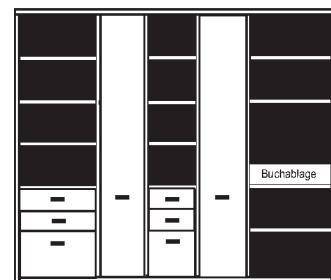

bestehend aus:
Regalkorpus 12R 2 x 1272, 3 x 1249
Schubkastenpaar 1 x K024, 1 x K022
Hoher Schubkasten 1 x K02H, 1 x K02G
Tür links 12R 2 x L_F122
Buchablage 1 x 0171

PH 275_G

mögliches Zubehör:
3er Set Holzbodenbel. 1 x 9333, 1 x 9323
2er Holzbodenbeleuchtung 1 x 9332
LED Spot über Buchablage 1 x 9581
Funkfernbedienung 1 x 9185
Vollauszug pro Schubkasten 1 x 9191
Filzeinlage pro Schubk. schmal 1 x 9402
Filzeinlage pro Schubk. breit 1 x 9404

* H/G= Holzböden oder Glasböden hinter Vitrinentüren, bitte angeben!