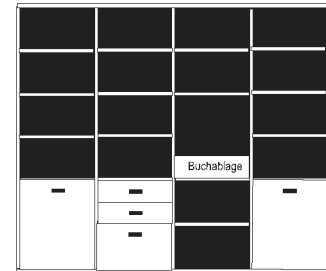

bestehend aus:
Regalkorpus 12R 4 x 1272
Tür links 4R 1 x L_F044
Tür rechts 4R 1 x R_F044
Schubkastenpaar 1 x K024
Hoher Schubkasten 1 x K02H
Buchablage 1 x 0171

PH 270_D

mögliches Zubehör:
3er Set Holzbodenbeleuchtung 3 x 9333
2er Set Holzbodenbeleuchtung 1 x 9332
LED Spot über Buchablage 1 x 9581
Funkfernbedienung 1 x 9185
Vollauszug pro Schubkästen 1 x 9191
Filzeinlage pro Schubkästen 1 x 9404