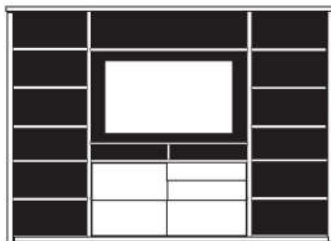

9171 weiß

9170 weiß

9171 schwarz

9170 schwarz

B 289.6 H 219.5 T 48.7 cm

bestehend aus:  
 Regalkorpus 12R 2 x 1270, 1 x 1256  
 Schieberegale 12R 2 x X12H

**8002**

mögliches Zubehör:  
 5er Set Holzbodenbeleuchtung 2 x 9335  
 Funkfernbedienung 1 x 9185  
 Vollauszug pro Schubkasten 1 x 9191  
 Cube-Einsatz 1 x 9170 weiß oder schwarz  
 Cube-Einsatz 1 x 9171 weiß oder schwarz