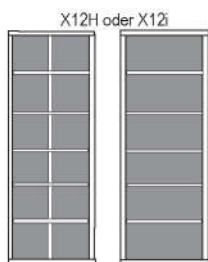

bestehend aus:
Regalkorpus 12R 2 x 1270, 1 x 1256
Schieberegale 12R 2 x X12H

8002

mögliches Zubehör:
5er Set Holzbodenbeleuchtung 2 x 9335
Funkfernbedienung 1 x 9185
Vollauszug pro Schubkasten 1 x 9191
Cube-Einsatz 1 x 9170 weiß oder schwarz
Cube-Einsatz 1 x 9171 weiß oder schwarz

B 289.6 H 219.5 T 48.7 cm