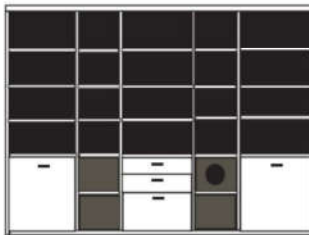

bestehend aus:
Regalkorpus 12R 2 x 1249, 3 x 1272
Tür links 4R 1 x L_F044
Tür rechts 4R 1 x R_F044
Schubkastenpaar 1 x K024
Hoher Schubkasten 1 x K02H

PH 288_F

mögliches Zubehör:
3er Set Holzbodenbeleuchtung 3 x 9333
3er Set Holzbodenbeleuchtung 2 x 9533
Funkfernbedienung 1 x 9185
Vollauszug pro Schubkasten 1 x 9191
Filzeinlage pro Schubkasten 1 x 9402
Filzkorb pro Fach 1 x 9650
Katzenhöhle pro Fach 1 x 9660