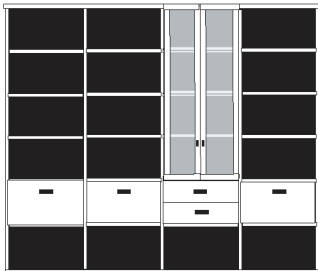

\* H/G= Holzböden oder Glasböden hinter Vitrinentüren, bitte angeben!

**PH 270\_A**  
bestehend aus:  
Regalkorpus 12R 4 x 1272

**B 293 H 218.4 T 41 cm**

72.4	72.4	72.4	72.4
------	------	------	------

bestehend aus:  
Regalkorpus 12R 4 x 1272  
Schubkastenpaar 1 x K024  
Hoher Schubkasten 3 x K02H  
Vitrinentürenpaar 8R 1 x N085 H/G\*