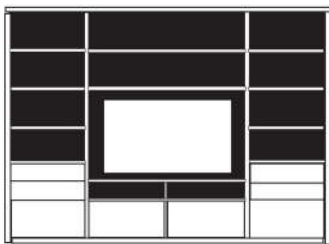

B 289.6 H 219.5 T 48.7 cm