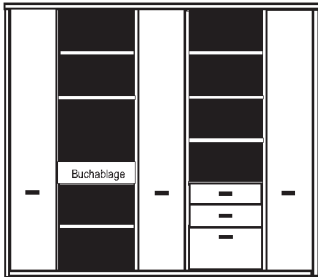

\* H/G= Holzböden oder Glasböden hinter Vitrinentüren, bitte angeben!

**PH 280\_A**

bestehend aus:  
Regalkorpus 12R 3 x 1249, 2 x 1272

B 300 H 218.4 T 41 cm

49.4	<b>72.4</b>	49.4	<b>72.4</b>	49.4
------	-------------	------	-------------	------