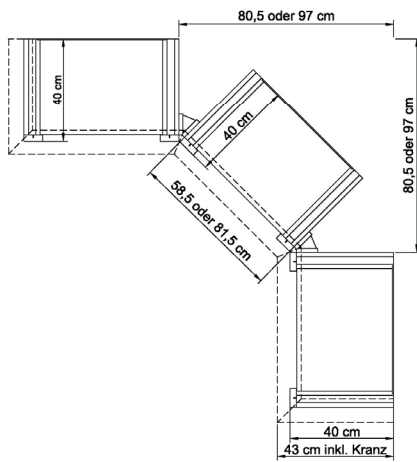

€		€		€
ECKLEISTE 45° 45° Eckleiste zur Verwendung mit Eckschrank inkl. Abdeckplatte 0997		ECKLEISTE 90° 90° Eckleiste zur Verwendung ohne Eckschrank 0998		ECKLEISTE 45° FÜR HOCHVERBAU 45° Eckleiste zur Verwendung mit Eckschrank inkl. Abdeckplatte 0995 ECKLEISTE 90° FÜR HOCHVERBAU 90° Eckleiste zur Verwendung ohne Eckschrank 0996	

HINWEISE ZU ABMESSUNGEN BEI ECKLÖSUNGEN

Verwendung der Eckleiste 0997 / 0995