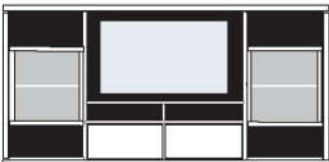

bestehend aus:
Regalkorpus 8R 2 x 0870, 1 x 0852
Schieberegale 8R 2 x X08H
Tür links 8R 1 x L_F044
Tür rechts 8R 1 x R_F044

8010

mögliches Zubehör:
1er Set Holzbodenbeleuchtung 2 x 9331
Funkfernbedienung 1 x 9185
Vollauszug pro Schubkasten 1 x 9191
Cube-Einsatz 1 x 9170 weiß oder schwarz
Cube-Einsatz 1 x 9171 weiß oder schwarz

€

B 289.6 H 149.1 T 48.7 cm