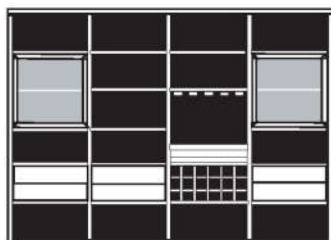

IDENT

B 220.6 H 219.5 T 48.7 cm

X12H oder X12i

Cubes

1. bestehend aus:
2. Regalkorpus 12R 3 x 1270
   - Schieberegale 12R 1 x X12H
   - Schubkastenpaar 2 x K024TK
   - Glashalter 1 x 9116
   - Flaschentreppe 1 x 9141
   - Weinregal 1 x 9122

8005

1. mögliches Zubehör:
2. 3er Set Holzbodenbeleuchtung 2 x 9333
   - Funkfernbedienung 1 x 9185
   - Vollauszug pro Schubkasten 1 x 9191
   - Cube-Einsatz 1 x 9170 weiß oder schwarz
   - Cube-Einsatz 1 x 9171 weiß oder schwarz

445

94
21
4
15
18

ACHTUNG:
Weinregal **TIEFE 26,5 cm**
bei Platzierung hinter Schieberegale

IDENT

B 293 H 219.5 T 48.7 cm

X12H oder X12i

Cubes

1. bestehend aus:
2. Regalkorpus 12R 4 x 1270
   - Schieberegale 12R 2 x X12H
   - Vitrinentür links 4R 1 x L_N044 H/G*
   - Vitrinentür rechts 4R 1 x R_N044 H/G*
   - Schubkastenpaar 3 x K024TK
   - Glashalter 1 x 9116
   - Flaschentreppe 1 x 9141
   - Weinregal 1 x 9122

8006

1. mögliches Zubehör:
2. 1er Set Holzbodenbeleuchtung 2 x 9331
   - 1er Set Glaskantenbeleuchtung 2 x 9531
   - Funkfernbedienung 1 x 9185
   - Vollauszug pro Schubkasten 1 x 9191
   - Cube-Einsatz 1 x 9170 weiß oder schwarz
   - Cube-Einsatz 1 x 9171 weiß oder schwarz

705

58
54
21
4
15
18

ACHTUNG:
Weinregal **TIEFE 26,5 cm**
bei Platzierung hinter Schieberegale

IDENT

B 293 H 219.5 T 48.7 cm

X12H oder X12i

Cubes

1. bestehend aus:
2. Regalkorpus 12R 4 x 1270
   - Schieberegale 2 x X12H
   - Schubkastenpaar 2 x K024TK
   - Klappe 2 x L024

8007

1. mögliches Zubehör:
2. 3er Set Holzbodenbeleuchtung 4 x 9333
   - Funkfernbedienung 1 x 9185
   - Vollauszug pro Schubkasten 1 x 9191
   - Cube-Einsatz 1 x 9170 weiß oder schwarz
   - Cube-Einsatz 1 x 9171 weiß oder schwarz

648

188
21
4
15
18

* H/G= Holzböden oder Glasböden hinter Vitrinentüren, bitte angeben!