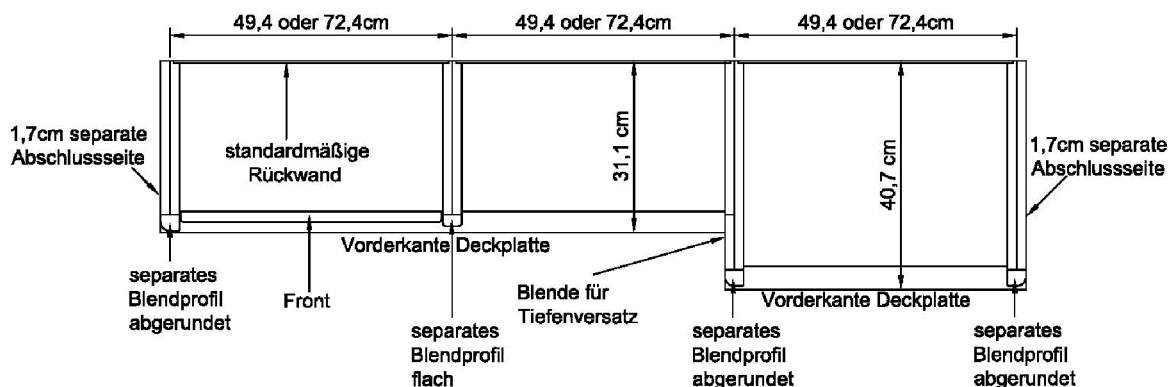

PLANUNGSMÖGLICHKEITEN:

Solution-living ist ein voll gerastertes Systemmöbelprogramm, die Regale können aneinander gereiht werden, wobei auch verschiedene Höhen verwendet werden können.

Sie haben die Möglichkeit, Frontelemente wie Vitrinen- oder Holztüren, sowie Schubkastenelemente in den Regalskorpus zu planen. Bitte beachten Sie dabei, dass die Kommission genau nach Ihrer Planung erstellt wird und ein nachträgliches Versetzen der Frontelemente nicht möglich ist. Auch ein Tausch der Reihenfolge der Regale ist nach der Bestellung nicht mehr möglich. Achten Sie deshalb bei der Bestellung darauf, dass die endgültige Stellfolge und die Position der Fronten mit angegeben ist.

Zusammenstellungen mit Schiebeelementen, die vor der kompletten Wand laufen (8001 bis 8011 sind nicht frei planbar).

Sie finden eine große Auswahl an Vorschlägen (Planungshilfen) auf den nächsten Seiten, sollte Ihr Wunschmöbel nicht dabei sein, bieten wir Ihnen auch die Möglichkeit der Sonderanfertigung. Bitte melden Sie sich dazu bei unserer Sachbearbeitung (Tel 03 59 36 - 380 - 37), wir helfen Ihnen gerne weiter und erstellen Ihnen ein individuelles Angebot.

BREITEN- UND TIEFENRASTER

Alle Abmessungen entnehmen Sie der oben stehenden Skizze. Bitte bedenken Sie dies bei ihren Planungen!

Neben Sonderkorpusen, wie z.B. der TV-Lösungen, stehen 2 verschiedenen Breiten (49.4, 72.4 cm) und 2 verschiedenen Tiefen (30 & 40 cm) zur Verfügung (Lichte Innentiefe Korpus: 26.4 & 36 cm, Lichte Innenbreite Korpus: 46 & 69 cm). Bestellen Sie Korpusse in 2 verschiedenen Tiefen, so liefern wir automatisch eine Blende für den Tiefenversatz, die nicht separat berechnet wird. Bitte stellen Sie uns immer die genaue Stellfolge (am besten als Zeichnung) zur Verfügung, da ein nachträgliches Ändern beim Kunden nicht mehr möglich ist.

Um eine Stollenoptik zu erzeugen werden Pilaster vor die aneinander stehenden Korpusseiten gesetzt. Am Anfang und am Ende einer jeweiligen Regalwand werden automatisch Abschlussseiten von uns geplant, um auch hier die Stollenoptik zu wahren. Diese Abschlussseiten müssen nicht extra berechnet werden, aber sie verbreitern die Regalwand um je 1.7 cm pro Seite.

Bei nahezu allen Vorschlägen, freien Planungen und Korpusen ab 2 Raster Höhe ist eine Wandbefestigung erforderlich. Bitte prüfen Sie die Wandbeschaffenheit und nutzen Sie geeignetes Dübelmaterial.

Bitte beachten Sie beim Aufbau unbedingt die Montageanweisung für Ihre neuen Möbel. Der Aufbau und die Montage dürfen ausschließlich durch autorisiertes Fachpersonal erfolgen. Bitte planen Sie für Einbauten in der Höhe und Breite zusätzlich 3 cm Luft für eine einwandfreie Montage ein.

EINLEGEBÖDEN

Einlegeböden im Korpus 3-fach verstellbar. Reihenlochbohrungen oder Positionsbohrungen können gegen Aufpreis geliefert werden.

Bitte vermerken Sie die Änderungen auf Ihrer Bestellung für jeden Korpus separat.

Einlegeböden bei Vitrinen: Hinter Glastüren können Sie zwischen Glasböden oder Holzböden wählen, bitte bei Ihrer Bestellung angeben.