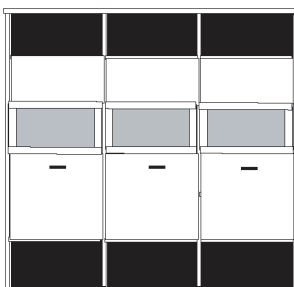

bestehend aus:
Regalkorpus 12R 3 x 1272
Vitrinentür links 8R 1 x L_o084o
Vitrinentür rechts 8R 2 x R_o084o

PH 260_F

mögliches Zubehör:
indirekte Vitrinenbel. für Holzböden 3 x 9362
Funkfernbedienung 1 x 9185