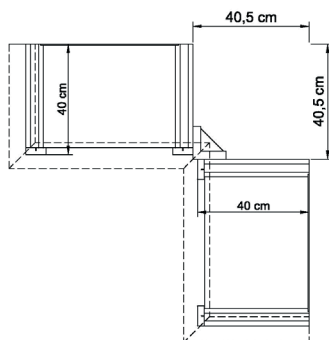

Verwendung der Eckleiste 0998 / 0996