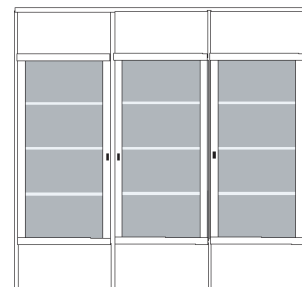

bestehend aus:
Regalkorpus 12R 3 x 1272
Vitrinentür links 12R 1 x L_o12Y H/G*
Vitrinentür rechts 12R 2 x R_o12Y H/G*

PH 260_G

mögliches Zubehör:
3er Set Holzbodenbeleuchtung 3 x 9333
3er Set Glaskantenbeleuchtung 3 x 9533
Funkfernbedienung 1 x 9185

* H/G= Holzböden oder Glasböden hinter Vitrinentüren, bitte angeben!