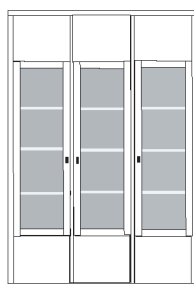

bestehend aus:
Regalkorpus 12R 3 x 1249
Vitrinentür 12R links 1 x o12X H/G*
Vitrinentür 12R rechts 2 x o12X H/G*

PH 250_F

mögliches Zubehör:
3er Set Holzbodenbeleuchtung 3 x 9323
3er Set Glaskantenbeleuchtung 3 x 9523
Funkfernbedienung 1 x 9185