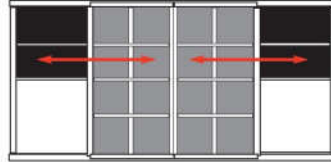

bestehend aus:
Regalkorpus 8R 2 x 0870, 1 x 0852
Schieberegale 8R 2 x X08H
Schubkastenpaar 2 x K024TK

8009

mögliches Zubehör:
1er Set Holzbodenbeleuchtung 2 x 9331
Funkfernbedienung 1 x 9185
Vollauszug pro Schubkasten 1 x 9191
Cube-Einsatz 1 x 9170 weiß oder schwarz
Cube-Einsatz 1 x 9171 weiß oder schwarz

€

B 289.6 H 149.1 T 48.7 cm