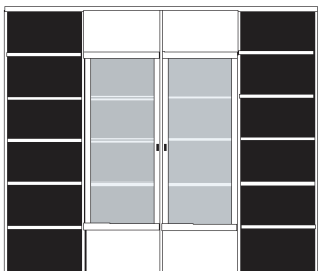

bestehend aus:
Regalkorpus 12R 4 x 1272
Vitrinentür links 1 x L_o12Y H/G*
Vitrinentür rechts 1 x R_o12Y H/G*

PH 270_E

mögliches Zubehör:
3er Set Holzbodenbeleuchtung 2 x 9333
3er Set Glaskantenbeleuchtung 2 x 9533
5er Set Holzbodenbeleuchtung 2 x 9335
Funkfernbedienung 1 x 9185