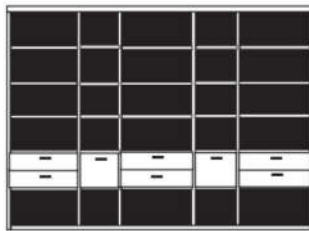

bestehend aus:
Regalkorpus 12R 2 x 1249, 3 x 1272
Schubkastenpaar 3 x K024
Hoher Schubkasten 2 x K02G

PH 288_C

mögliches Zubehör:
3er Set Holzbodenbeleuchtung 3 x 9333
3er Set Holzbodenbeleuchtung 2 x 9323
Funkfernbedienung 1 x 9185
Vollauszug pro Schubkasten 1 x 9191
Filzeinlagen pro Schubkasten 1 x 9404
Filzkorb pro Fach 1 x 9650
Katzenhöhle pro Fach 1 x 9660