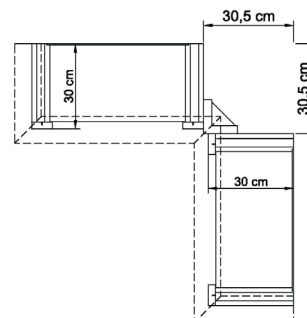

Verwendung der Eckleiste 0998 / 0996