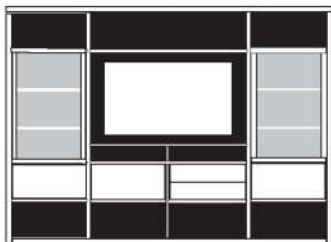

bestehend aus:
Regalkorpus 12R 2 x 1270, 1 x 1256
Schieberegale 12R 2 x X12H

8002

mögliches Zubehör:
5er Set Holzbodenbeleuchtung 2 x 9335
Funkfernbedienung 1 x 9185
Vollauszug pro Schubkasten 1 x 9191
Cube-Einsatz 1 x 9170 weiß oder schwarz
Cube-Einsatz 1 x 9171 weiß oder schwarz

B 289.6 H 219.5 T 48.7 cm