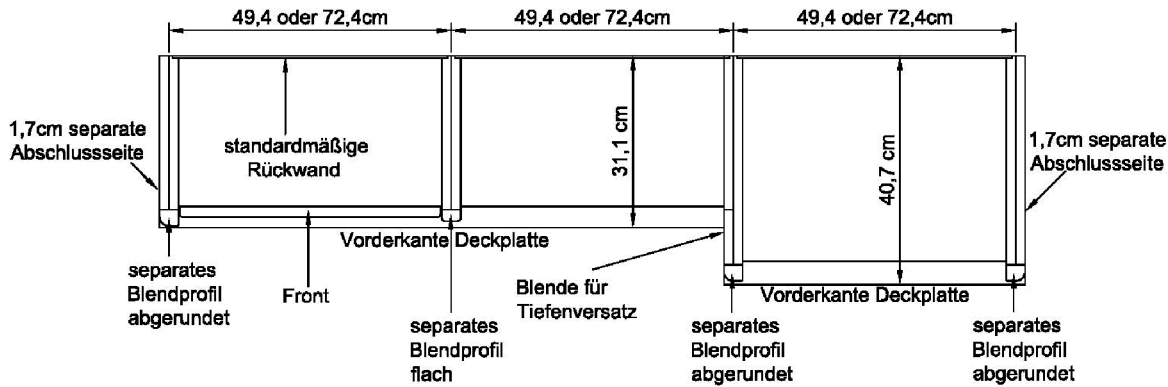

BREITEN- UND TIEFENRASTER

Alle Abmessungen entnehmen Sie der oben stehenden Skizze. Bitte bedenken Sie dies bei ihren Planungen!

Neben Sonderkorpusen, wie z.B. der TV-Lösungen, stehen 2 verschiedenen Breiten (49,4 , 72,4 cm) und 2 verschiedenen Tiefen (30 & 40 cm) zur Verfügung (Lichte Innentiefe Korpus: 26,4 & 36 cm, Lichte Innenbreite Korpus: 46 & 69 cm). Bestellen Sie Korpusse in 2 verschiedenen Tiefen, so liefern wir automatisch eine Blende für den Tiefenversatz, die nicht separat berechnet wird. Bitte stellen Sie uns immer die genaue Stellfolge (am besten als Zeichnung) zur Verfügung, da ein nachträgliches Ändern beim Kunden nicht mehr möglich ist.