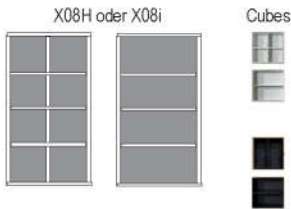

bestehend aus:
Regalkorpus 8R 2 x 0870, 1 x 0852
Schieberegale 8R 2 x X08H
Schubkastenpaar 2 x K024TK

8009

mögliches Zubehör:
1er Set Holzbodenbeleuchtung 2 x 9331
Funkfernbedienung 1 x 9185
Vollauszug pro Schubkasten 1 x 9191
Cube-Einsatz 1 x 9170 weiß oder schwarz
Cube-Einsatz 1 x 9171 weiß oder schwarz

€

B 289.6 H 149.1 T 48.7 cm