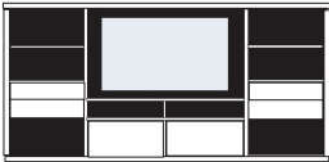

648

188  
21  
4  
15  
18

\* H/G= Holzböden oder Glasböden hinter Vitrinentüren, bitte angeben!

B 289.6 H 149.1 T 48.7 cm

bestehend aus:  
 Regalkorpus 8R 2 x 0870, 1 x 0852  
 Schieberegale 8R 2 x X08H  
 Schubkastenpaar 2 x K024TK