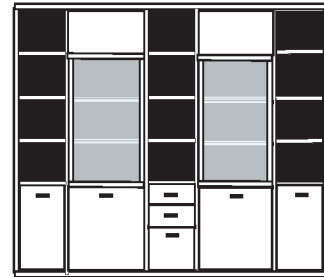

bestehend aus:
Regalkorpus 12R 3 x 1249, 2 x 1272
Tür links 4R 1 x L_F042
Vitrinentür links 12R 1 x o124 H/G*
Vitrinentür rechts 12R 1 x o124 H/G*
Tür rechts 4R 1 x R_F042
Schubkastenpaar 1 x K022
Hoher Schubkasten 1 x K02G

PH 280_D

mögliches Zubehör:
2er Set Holzbodenbel. 2 x 9332
2er Set Glaskantenbeleuchtung 2 x 9532
3er Set Holzbodenbeleuchtung 3 x 9323
Funkfernbedienung 1 x 9185
Filzeinlagen pro Schubk. schmal 1 x 9402
Vollauszug pro Schubkasten 1 x 9191
Filzkorb 1 x 9650