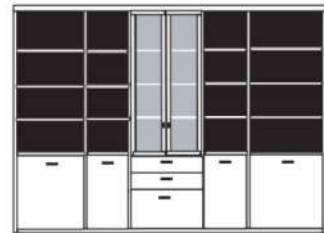

bestehend aus:
Regalkorpus 12R 2 x 1249, 3 x 1272
Tür links 4R 1 x L_F044
Tür links 4R 1 x L_F042
Vitrinentürenpaar Mitte 1 x N085 H/G*
Schubkastenpaar 1 x K024
Hoher Schubkasten 1 x K02H
Tür rechts 4R 1 x R_F042
Tür rechts 4R 1 x R_F044

PH 288_D

mögliches Zubehör:
3er Set Holzbodenbeleuchtung 3 x 9333
3er Set Holzbodenbeleuchtung 2 x 9323
3er Set Glaskantenbel. f. Vitrine 1 x 9533
Funkfernbedienung 1 x 9185
Vollauszug pro Schubkasten 1 x 9191
Filzeinlagen pro Schubkasten 1 x 9404