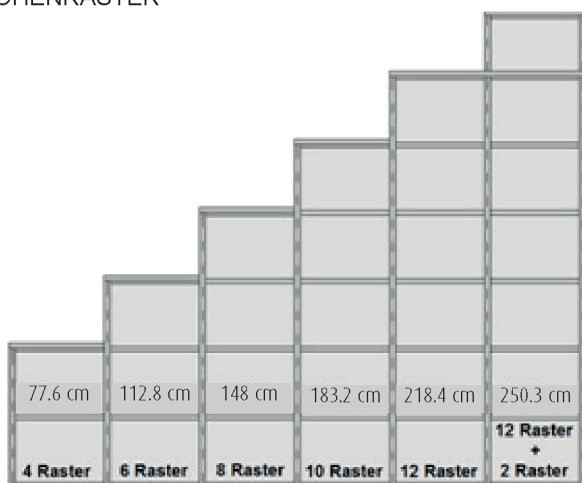

HÖHENRASTER

Die Höhenkürzung für den Hochverbau ist bereits im Preis enthalten.

Das System bietet bei Standelementen 6 unterschiedliche Höhen an.

Für die Höhe 250.3 cm sind 2-Raster Hochverbauten vorgesehen.

WOHNRAUMPLANUNG

Die Daten dieser Typenliste stehen als elektronische Daten für die Planungslösungen KPS sowie FURPLAN zur Verfügung und sind bei den jeweiligen Softwarehäusern erhältlich.

Grundsätzlich ist es sinnvoll, jeder Bestellung eine Zeichnung beizufügen, um Planungsfehler zu vermeiden.