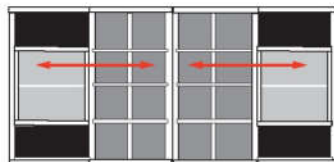

bestehend aus:
Regalkorpus 8R 2 x 0870, 1 x 0852
Schieberegale 8R 2 x X08H
Tür links 8R 1 x L_F044
Tür rechts 8R 1 x R_F044

8010

mögliches Zubehör:
1er Set Holzbodenbeleuchtung 2 x 9331
Funkfernbedienung 1 x 9185
Vollauszug pro Schubkasten 1 x 9191
Cube-Einsatz 1 x 9170 weiß oder schwarz
Cube-Einsatz 1 x 9171 weiß oder schwarz

€

B 289.6 H 149.1 T 48.7 cm