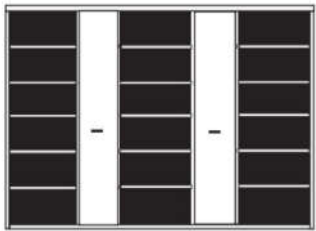

\* H/G= Holzböden oder Glasböden hinter Vitrinentüren, bitte angeben!

**PH 288\_A**

bestehend aus:  
Regalkorpus 12R 2 x 1249, 3 x 1272

**B 324.8 H 218.4 T 41 cm**

72.4	49.4	72.4	49.4	72.4
------	------	------	------	------