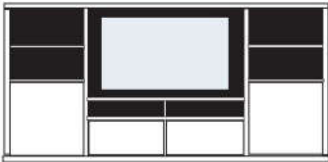

bestehend aus:
Regalkorpus 8R 2 x 0870, 1 x 0852
Schieberegale 8R 2 x X08H
Schubkastenpaar 2 x K024TK

8009

mögliches Zubehör:
1er Set Holzbodenbeleuchtung 2 x 9331
Funkfernbedienung 1 x 9185
Vollauszug pro Schubkasten 1 x 9191
Cube-Einsatz 1 x 9170 weiß oder schwarz
Cube-Einsatz 1 x 9171 weiß oder schwarz

€

B 289.6 H 149.1 T 48.7 cm