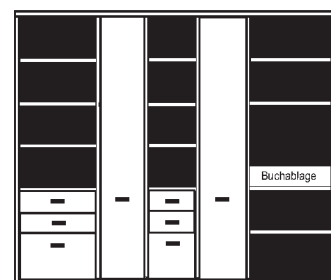

bestehend aus:
Regalkorpus 12R 2 x 1272, 3 x 1249
Schubkastenpaar 1 x K024, 1 x K022
Hoher Schubkasten 1 x K02H, 1 x K02G
Tür links 12R 2 x L_F122
Buchablage 1 x 0171

PH 275_G

mögliches Zubehör:
3er Set Holzbodenbel. 1 x 9333, 1 x 9323
2er Holzbodenbeleuchtung 1 x 9332
LED Spot über Buchablage 1 x 9581
Funkfernbedienung 1 x 9185
Vollauszug pro Schubkasten 1 x 9191
Filzeinlage pro Schubk. schmal 1 x 9402
Filzeinlage pro Schubk. breit 1 x 9404

* H/G= Holzböden oder Glasböden hinter Vitrinentüren, bitte angeben!