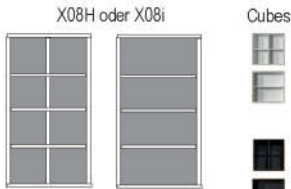

648

188  
21  
4  
15  
18

\* H/G= Holzböden oder Glasböden hinter Vitrinentüren, bitte angeben!

B 289.6 H 149.1 T 48.7 cm

bestehend aus:  
 Regalkorpus 8R 2 x 0870, 1 x 0852  
 Schieberegale 8R 2 x X08H  
 Schubkastenpaar 2 x K024TK