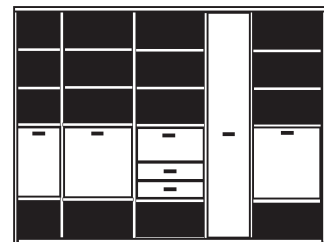

bestehend aus:
Regalkorpus 12R 2 x 1249, 3 x 1272
Tür links 4R 1 x L_F042
Tür links 4R 1 x L_F044
Klappe mit Schreibfach 1 x 9831
Schubkastenpaar 1 x K024
Tür rechts 12R 1 x R_F122
Tür rechts 4R 1 x R_F044

PH 285_D

mögliches Zubehör:
2er Set Holzbodenbeleuchtung 1 x 9322
2er Set Holzbodenbeleuchtung 3 x 9332
Funkfernbedienung 1 x 9185
Vollauszug pro Schubkasten 1 x 9191
Filzeinlagen pro Schubkasten 1 x 9404
Einbausteckdose für Schreibfach 1 x 9101

	€		€		€