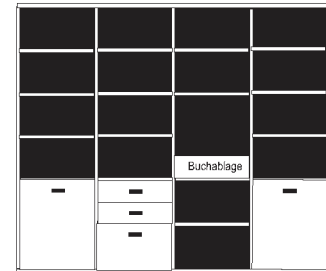

bestehend aus:
Regalkorpus 12R 4 x 1272
Tür links 4R 1 x L_F044
Tür rechts 4R 1 x R_F044
Schubkastenpaar 1 x K024
Hoher Schubkasten 1 x K02H
Buchablage 1 x 0171

PH 270_D

mögliches Zubehör:
3er Set Holzbodenbeleuchtung 3 x 9333
2er Set Holzbodenbeleuchtung 1 x 9332
LED Spot über Buchablage 1 x 9581
Funkfernbedienung 1 x 9185
Vollauszug pro Schubkasten 1 x 9191
Filzeinlage pro Schubkasten 1 x 9404