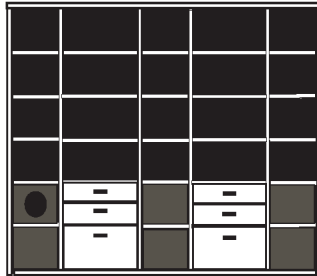

bestehend aus:
Regalkorpus 12R 3 x 1249, 2 x 1272
Schubkastenpaar 2 x K024
Hoher Schubkasten 2 x K02H

PH 280_C

mögliches Zubehör:
3er Set Holzbodenbel. 3 x 9323, 2 x 9333
Funkfernbedienung 1 x 9185
Vollauszüge pro Schubkasten 1 x 9191
Filzeinlagen pro Schubkasten 1 x 9404
Filzkorb pro Fach 1 x 9650
Katzenhöhle pro Fach 1 x 9660