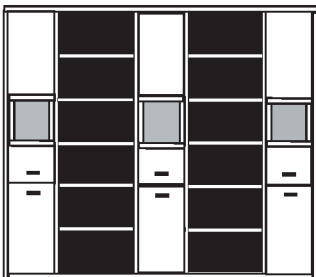

bestehend aus:
Regalkorpus 12R 3 x 1249, 2 x 1272
Vitrinentür links 8R 1 x L_o082U
Vitrinentür rechts 8R 2 x R_o082U
Tür links 4R 1 x L_F042
Tür rechts 4R 2 x R_F042

PH 280_E

mögliches Zubehör:
indirekte Vitrinenbel. für Holzböden 3 x 9361
5er Set Holzbodenbeleuchtung 2 x 9335
Funkfernbedienung 1 x 9185