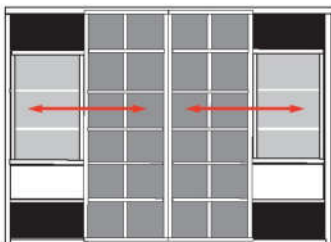

bestehend aus:
Regalkorpus 12R 2 x 1270, 1 x 1256
Schieberegale 12R 2 x X12H

8002

mögliches Zubehör:
5er Set Holzbodenbeleuchtung 2 x 9335
Funkfernbedienung 1 x 9185
Vollauszug pro Schubkasten 1 x 9191
Cube-Einsatz 1 x 9170 weiß oder schwarz
Cube-Einsatz 1 x 9171 weiß oder schwarz

B 289.6 H 219.5 T 48.7 cm