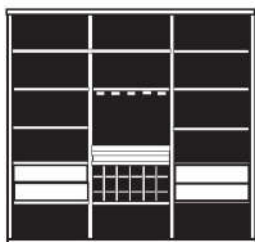

IDENT

B 220.6 H 219.5 T 48.7 cm