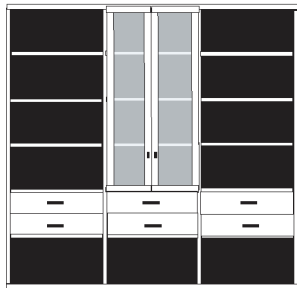

\* H/G= Holzböden oder Glasböden hinter Vitrinentüren, bitte angeben!

**PH 260\_A**

bestehend aus:  
Regalkorpus 12R 3 x 1272

B 220.6 H 218.4 T 41 cm

72.4	72.4	72.4
------	------	------

bestehend aus:  
Regalkorpus 12R 3 x 1272  
Schubkastenpaar 3 x K024  
Vitrinentürenpaar mitte 8R 1 x N085 H/G\*