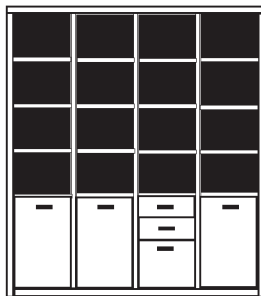

bestehend aus:
Regalkorpus 12R 4 x 1249
Tür links 4R 2 x L_F042
Tür rechts 4R 1 x R_F042
Schubkastenpaar 1 x K022
Hoher Schubkasten 1 x K02G

PH 265_C

mögliches Zubehör:
3er Set Holzbodenbeleuchtung 4 x 9323
Funkfernbedienung 1 x 9185
Vollauszug pro Schubkasten 1 x 9191
Filzeinlage pro Schubkasten 1 x 9402
Filzkörbe 1 x 9650