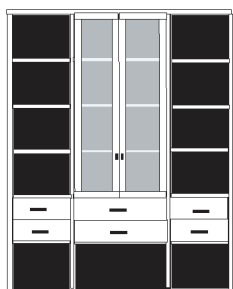

bestehend aus:
Regalkorpus 12R 2 x 1249
Regalkorpus 12R 1 x 1272
Vitrinentürenpaar mitte 8R 1 x N085 H/G*

PH 255_E

mögliches Zubehör:
3er Set Holzbodenbeleuchtung 1 x 9333
3er Set Glaskantenbeleuchtung 1 x 9533
3er Set Holzbodenbeleuchtung 2 x 9323
Funkfernbedienung 1 x 9185
Filzeinlagen pro Schubkasten 1 x 9402
Filzeinlagen pro Schubkasten 1 x 9404
Vollauszug pro Schubkasten 1 x 9191