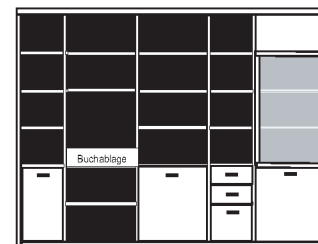

bestehend aus:
Regalkorpus 12R 2 x 1249, 3 x 1272
Tür links 4R 1 x L_F042
Buchablage 1 x 0171
Tür rechts 4R 1 x R_F044
Schubkastenpaar 1 x K022
Hoher Schubkasten 1 x K02G
Vitrinentür rechts 12R 1 x R_o124 H/G*

PH 285_E

mögliches Zubehör:
2er Set Holzbodenbeleuchtung 1 x 9332
2er Set Glaskantenbeleuchtung 1 x 9532
LED Spot über Buchablage 1 x 9581
Funkfernbedienung 1 x 9185
Vollauszug pro Schubkasten 1 x 9191
Filzeinlage pro Schubkasten 1 x 9402
Filzkorb pro Fach 1 x 9650