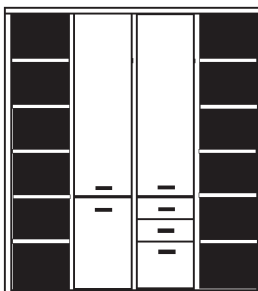

bestehend aus:
Regalkorpus 12R 4 x 1249
Tür links 8R 1 x L_F082
Tür rechts 8R 1 x R_F082
Tür links 4R 1 x L_F042
Schubkastenpaar 1 x K022
Hoher Schubkasten 1 x K02G

PH 265_F

mögliches Zubehör:
5er Set Holzbodenbeleuchtung 2 x 9325
Vollauszug pro Schubkasten 1 x 9191
Filzeinlage pro Schubkasten 1 x 9402
Funkfernbedienung 1 x 9185
Filzkorb pro Fach 1 x 9650
Katzenhöhle pro Fach 1 x 9660