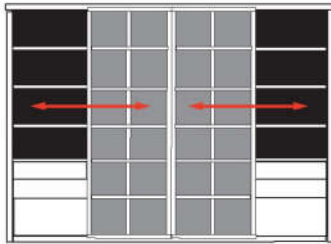

B 289.6 H 219.5 T 48.7 cm