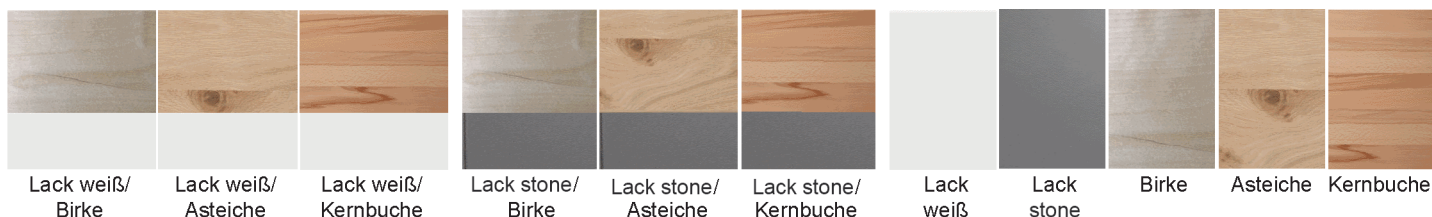

SYSTEMBESCHREIBUNG

FARBAUSFÜHRUNGEN:

Lack
Wir verwenden umweltschonenden UV-härtenden Wasserlack. Diese Oberfläche zeichnet sich durch eine hohe Strapazierfähigkeit und gute Gebrauchseigenschaft aus. Zur Reinigung sollten Lackoberflächen am besten nur abgestaubt oder mit einem weichen, leicht feuchten Baumwolltuch ohne Zusatzmittel gereinigt werden.

Bestellung FARBEN:

Bei einer Bestellung kann jedes Element entweder einfarbig (Lack weiß, Lack stone, Birke, Asteiche oder Kernbuche) oder als Farbmix bestellt werden. Bei einer Farbmix-Bestellung erhalten Sie die Abdeckplatte, Sockelleiste/Sockelboden, den Vitrinenrahmen und Vitrinenrückwand sowie die Einlegeböden in der angegebenen Akzentfarbe (Birke, Asteiche oder Kernbuche).

Die Böden des Schieberegals sowie dessen Korpus Typ 1282/1284 (Foto) können nicht farbig abgesetzt werden und sind immer einfarbig ausgeführt. Zubehör wie z.B. Buchablage, Weinregaleinsatz, Büchertreppe oder das Schieberegal können unabhängig von der restlichen Bestellung in den Farben Lack weiß, Lack stone, Birke, Asteiche oder Kernbuche bestellt werden.