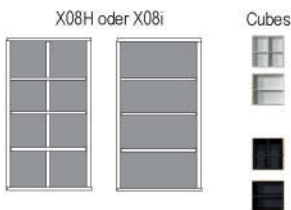

bestehend aus:
Regalkorpus 8R 2 x 0870, 1 x 0852
Schieberegale 8R 2 x X08H
Tür links 8R 1 x L_F044
Tür rechts 8R 1 x R_F044

8010

mögliches Zubehör:
1er Set Holzbodenbeleuchtung 2 x 9331
Funkfernbedienung 1 x 9185
Vollauszug pro Schubkasten 1 x 9191
Cube-Einsatz 1 x 9170 weiß oder schwarz
Cube-Einsatz 1 x 9171 weiß oder schwarz

€

B 289.6 H 149.1 T 48.7 cm