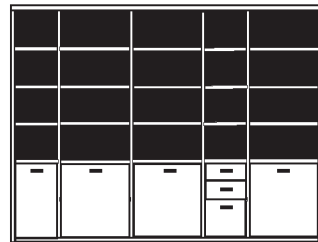

bestehend aus:
Regalkorpus 12R 2 x 1249, 3 x 1272
Tür links 4R 1 x L_F042
Tür links 4R 2 x L_F044
Schubkastenpaar 1 x K024
Hoher Schubkasten 1 x K02G
Tür rechts 4R 1 x R_F044

PH 285_B

mögliches Zubehör:
Filzkorb pro Fach 1 x 9050
3er Set Holzbodenbeleuchtung 2 x 9323
3er Set Holzbodenbeleuchtung 3 x 9333
Funkfernbedienung 1 x 9185
Vollauszug pro Schubkasten 1 x 9191
Filzeinlagen pro Schubkasten 1 x 9402
Filzkorb 1 x 9650