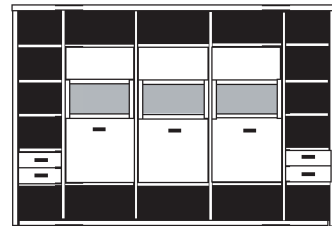

49.4	72.4	72.4	72.4	49.4

bestehend aus:
Regalkorpus 12R 3 x 1270, 2 x 1249
Schubkastenpaar 2 x K022
Vitrinentür links 8R 1 x L_o084o
Vitrinentür rechts 8R 2 x R_o084o

PH 290_D

mögliches Zubehör:
indirekte Vitrinenbel. für Holzböden 3 x 9362
3er Set Holzbodenbeleuchtung 2 x 9323
Funkfernbedienung 1 x 9185
Vollauszug pro Schubkasten 1 x 9191
Filzeinlagen pro Schubkasten 1 x 9402
Filzkorb pro Fach 1 x 9650
Katzenhöhle pro Fach 1 x 9660

	€		€		€