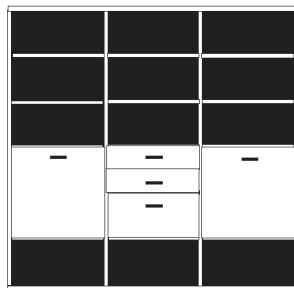

bestehend aus:
Regalkorpus 12R 3 x 1272
Tür links 4R 1 x L_F044
Tür rechts 4R 1 x R_F044
Schubkastenpaar 1 x K024
Hoher Schubkasten 1 x K02H

PH 260_C

mögliches Zubehör:
2er Set Holzbodenbeleuchtung 3 x 9332
Funkfernbedienung 1 x 9185
Filzeinlagen pro Schubkasten 1 x 9404
Vollauszug pro Schubkasten 1 x 9191