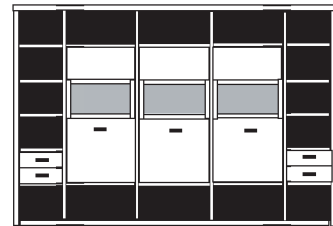

49.4	72.4	72.4	72.4	49.4

bestehend aus:

Regalkorpus 12R 3 x 1270, 2 x 1249

Schubkastenpaar 2 x K022

Vitrinentür links 8R 1 x L_o084o

Vitrinentür rechts 8R 2 x R_o084o

PH 290_D

mögliches Zubehör:

indirekte Vitrinenbel. für Holzböden 3 x 9362

3er Set Holzbodenbeleuchtung 2 x 9323

Funkfernbedienung 1 x 9185

Vollauszug pro Schubkasten 1 x 9191

Filzeinlagen pro Schubkasten 1 x 9402

Filzkorb pro Fach 1 x 9650

Katzenhöhle pro Fach 1 x 9660