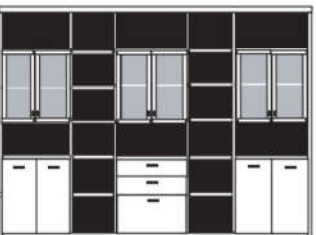

bestehend aus:
Regalkorpus 12R 2 x 1249, 3 x 1272
Vitrinentürenpaare 4R 3 x N045 H/G*
Türenpaar 4R 2 x F045
Schubkastenpaar 1 x K024
Hoher Schubkasten 1 x K02H

PH 288_E

mögliches Zubehör:
1er Set Holzbodenbeleuchtung 1 x 9331
1er Set Glaskantenbeleuchtung 1 x 9531
Funkfernbedienung 1 x 9185
Vollauszug pro Schubkasten 1 x 9191
Filzeinlage pro Schubkasten 1 x 9404
Filzkorb pro Fach 1 x 9650
Katzenhöhle pro Fach 1 x 9660