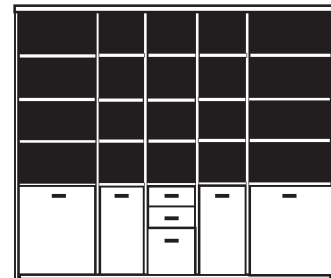

bestehend aus:  
Regalkorpus 12R 2 x 1272, 3 x 1249  
Vitrinentür links 12R 1 x o12Y H/G\*  
Vitrinentür rechts 12R 1 x o12Y H/G\*

**PH 275\_C**

mögliches Zubehör:  
3er Set Holzbodenbeleuchtung 2 x 9333  
3er Set Glaskantenbeleuchtung 2 x 9533  
5er Set Holzbodenbeleuchtung 3 x 9325  
Funkfernbedienung 1 x 9185  
Filzkorb pro Fach 1 x 9650  
Katzenhöhle pro Fach 1 x 9660