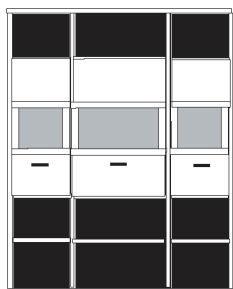

**PH 255\_A**

bestehend aus:  
 Regalkorpus 12R 2 x 1249  
 Regalkorpus 12R 1 x 1272

**B 174.6 H 218.4 T 41 cm**

49.4	72.4	49.4
------	------	------

bestehend aus:  
 Regalkorpus 12R 2 x 1249  
 Regalkorpus 12R 1 x 1272  
 Vitrinentür links 6R 1 x L\_o062  
 Vitrinentür rechts 6R 1 x R\_o064  
 Vitrinentür rechts 6R 1 x R\_o062