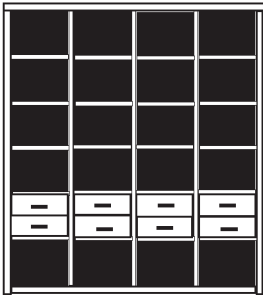

\* H/G= Holzböden oder Glasböden hinter Vitrinentüren, bitte angeben!

**PH 265\_A**

bestehend aus:  
Regalkorpus 12R 4 x 1249

B 201 H 218.4 T 41 cm

49.4	49.4	49.4	49.4
------	------	------	------

bestehend aus:  
Regalkorpus 12R 4 x 1249  
Schubkastenpaar 4 x K022