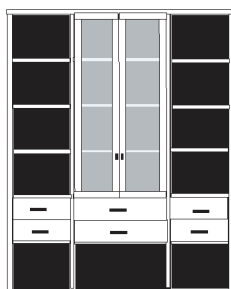

bestehend aus:
 Regalkorpus 12R 2 x 1249
 Regalkorpus 12R 1 x 1272
 Vitrinentür links 6R 1 x L_o062
 Vitrinentür rechts 6R 1 x R_o064
 Vitrinentür rechts 6R 1 x R_o062

PH 255_B

mögliches Zubehör:
 indirekte Vitrinenbel. für Holzböden 2 x 9361
 indirekte Vitrinenbel. für Holzböden 1 x 9362
 Funkfernbedienung 1 x 9185
 Filzkorb 1 x 9050
 Katzenhöhle 1 x 9060

bestehend aus:
 Regalkorpus 12R 2 x 1249
 Regalkorpus 12R 1 x 1272
 Schubkastenpaar 2 x K022
 Schubkastenpaar 1 x K024

PH 255_C

mögliches Zubehör:
 Vollauszug pro Schubkasten 1 x 9191
 3er Set Holzbodenbeleuchtung 2 x 9323
 3er Set Holzbodenbeleuchtung 1 x 9333
 Funkfernbedienung 1 x 9185
 Filzeinlagen pro Schubkasten 1 x 9402(schmal)
 Filzeinlagen pro Schubkasten 1 x 9404(breit)
 Filzkorb 1 x 9050
 Katzenhöhle 1 x 9060

bestehend aus:
 Regalkorpus 12R 2 x 1249
 Regalkorpus 12R 1 x 1272
 Vitrinentür links 12R 1 x L_o12X H/G*
 Vitrinentür rechts 12R 1 x R_o12Y H/G*
 Vitrinentür rechts 12R 1 x R_o12X H/G*

PH 255_D

mögliches Zubehör:
 3er Set Holzbodenbeleuchtung 2 x 9323
 3er Set Holzbodenbeleuchtung 1 x 9333
 3er Set Glaskantenbeleuchtung 2 x 9523
 3er Set Glaskantenbeleuchtung 1 x 9533
 Funkfernbedienung 1 x 9185