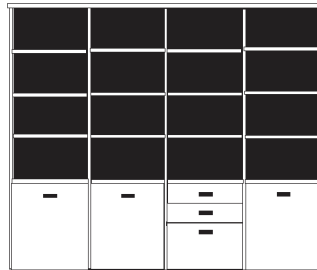

bestehend aus:
Regalkorpus 12R 4 x 1272
Tür links 4R 2 x L_F044
Tür rechts 4R 1 x L_F044
Schubkastenpaar 1 x K024
Hoher Schubkasten 1 x K02H

PH 270_C

mögliches Zubehör:
3er Set Holzbodenbeleuchtung 4 x 9333
Funkfernbedienung 1 x 9185
Vollauszug pro Schubkasten 1 x 9191
Filzeinlage pro Schubkasten 1 x 9404