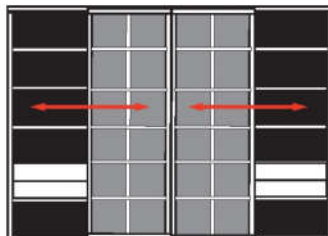

IDENT

B 220.6 H 219.5 T 48.7 cm

X12H oder X12i

Cubes

1. bestehend aus:
2. Regalkorpus 12R 3 x 1270
   - Schieberegale 12R 1 x X12H
   - Schubkastenpaar 2 x K024TK
   - Glashalter 1 x 9116
   - Flaschentreppe 1 x 9141
   - Weinregal 1 x 9122

8005

1. mögliches Zubehör:
2. 3er Set Holzbodenbeleuchtung 2 x 9333
   - Funkfernbedienung 1 x 9185
   - Vollauszug pro Schubkasten 1 x 9191
   - Cube-Einsatz 1 x 9170 weiß oder schwarz
   - Cube-Einsatz 1 x 9171 weiß oder schwarz

445

94
21
4
15
18

ACHTUNG:
Weinregal **TIEFE 26,5 cm**
bei Platzierung hinter Schieberegale

IDENT

B 293 H 219.5 T 48.7 cm

X12H oder X12i

Cubes

1. bestehend aus:
2. Regalkorpus 12R 4 x 1270
   - Schieberegale 12R 2 x X12H
   - Vitrinentür links 4R 1 x L_N044 H/G*
   - Vitrinentür rechts 4R 1 x R_N044 H/G*
   - Schubkastenpaar 3 x K024TK
   - Glashalter 1 x 9116
   - Flaschentreppe 1 x 9141
   - Weinregal 1 x 9122

8006

1. mögliches Zubehör:
2. 1er Set Holzbodenbeleuchtung 2 x 9331
   - 1er Set Glaskantenbeleuchtung 2 x 9531
   - Funkfernbedienung 1 x 9185
   - Vollauszug pro Schubkasten 1 x 9191
   - Cube-Einsatz 1 x 9170 weiß oder schwarz
   - Cube-Einsatz 1 x 9171 weiß oder schwarz

705

58
54
21
4
15
18

ACHTUNG:
Weinregal **TIEFE 26,5 cm**
bei Platzierung hinter Schieberegale

IDENT

B 293 H 219.5 T 48.7 cm

X12H oder X12i

Cubes

1. bestehend aus:
2. Regalkorpus 12R 4 x 1270
   - Schieberegale 2 x X12H
   - Schubkastenpaar 2 x K024TK
   - Klappe 2 x L024

8007

1. mögliches Zubehör:
2. 3er Set Holzbodenbeleuchtung 4 x 9333
   - Funkfernbedienung 1 x 9185
   - Vollauszug pro Schubkasten 1 x 9191
   - Cube-Einsatz 1 x 9170 weiß oder schwarz
   - Cube-Einsatz 1 x 9171 weiß oder schwarz

648

188
21
4
15
18

* H/G= Holzböden oder Glasböden hinter Vitrinentüren, bitte angeben!