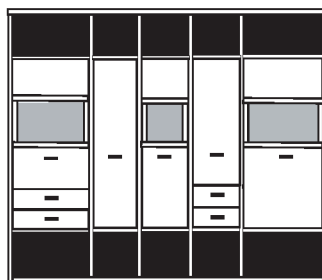

bestehend aus:  
Regalkorpus 12R 2 x 1272, 3 x 1249  
Vitrinentür links 12R 1 x o12X H/G\*  
Vitrinentür rechts 12R 2 x o12X H/G\*

**PH 275\_E**

mögliches Zubehör:  
3er Set Holzbodenbeleuchtung 3 x 9323  
3er Set Glaskantenbeleuchtung 3 x 9523  
5er Set Holzbodenbeleuchtung 2 x 9335  
Funkfernbedienung 1 x 9185