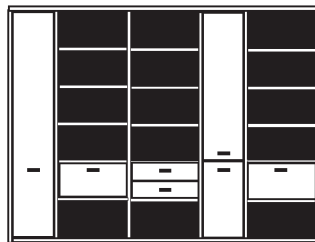

bestehend aus:
Regalkorpus 12R 2 x 1249, 3 x 1272
Tür links 12R 1 x L_F122
Tür rechts 8R 1 x R_F082
Tür rechts 4R 1 x R_F042
Schubkastenpaar 1 x K024
Hoher Schubkasten 2 x K02H

PH 285_C

mögliches Zubehör:
3er Set Holzbodenbeleuchtung 3 x 9333
Funkfernbedienung 1 x 9185
Vollauszug pro Schubkasten 1 x 9191
Filzeinlagen pro Schubkasten 1 x 9404