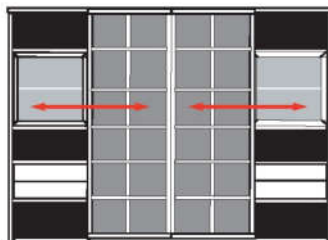

IDENT

B 220.6 H 219.5 T 48.7 cm

X12H oder X12i

Cubes

1. bestehend aus:
2. Regalkorpus 12R 3 x 1270
   - Schieberegale 12R 1 x X12H
   - Schubkastenpaar 2 x K024TK
   - Glashalter 1 x 9116
   - Flaschentreppe 1 x 9141
   - Weinregal 1 x 9122

8005

1. mögliches Zubehör:
2. 3er Set Holzbodenbeleuchtung 2 x 9333
   - Funkfernbedienung 1 x 9185
   - Vollauszug pro Schubkasten 1 x 9191
   - Cube-Einsatz 1 x 9170 weiß oder schwarz
   - Cube-Einsatz 1 x 9171 weiß oder schwarz

445

94
21
4
15
18

ACHTUNG:
Weinregal **TIEFE 26,5 cm**
bei Platzierung hinter Schieberegale

IDENT

B 293 H 219.5 T 48.7 cm

X12H oder X12i

Cubes

1. bestehend aus:
2. Regalkorpus 12R 4 x 1270
   - Schieberegale 12R 2 x X12H
   - Vitrinentür links 4R 1 x L_N044 H/G*
   - Vitrinentür rechts 4R 1 x R_N044 H/G*
   - Schubkastenpaar 3 x K024TK
   - Glashalter 1 x 9116
   - Flaschentreppe 1 x 9141
   - Weinregal 1 x 9122

8006

1. mögliches Zubehör:
2. 1er Set Holzbodenbeleuchtung 2 x 9331
   - 1er Set Glaskantenbeleuchtung 2 x 9531
   - Funkfernbedienung 1 x 9185
   - Vollauszug pro Schubkasten 1 x 9191
   - Cube-Einsatz 1 x 9170 weiß oder schwarz
   - Cube-Einsatz 1 x 9171 weiß oder schwarz

705

58
54
21
4
15
18

ACHTUNG:
Weinregal **TIEFE 26,5 cm**
bei Platzierung hinter Schieberegale

IDENT

B 293 H 219.5 T 48.7 cm

X12H oder X12i

Cubes

1. bestehend aus:
2. Regalkorpus 12R 4 x 1270
   - Schieberegale 2 x X12H
   - Schubkastenpaar 2 x K024TK
   - Klappe 2 x L024

8007

1. mögliches Zubehör:
2. 3er Set Holzbodenbeleuchtung 4 x 9333
   - Funkfernbedienung 1 x 9185
   - Vollauszug pro Schubkasten 1 x 9191
   - Cube-Einsatz 1 x 9170 weiß oder schwarz
   - Cube-Einsatz 1 x 9171 weiß oder schwarz

648

188
21
4
15
18

* H/G= Holzböden oder Glasböden hinter Vitrinentüren, bitte angeben!