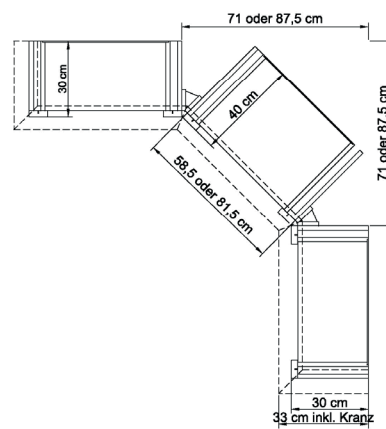

€		€		€
ECKLEISTE 45° 45° Eckleiste zur Verwendung mit Eckschrank inkl. Abdeckplatte 0997		ECKLEISTE 90° 90° Eckleiste zur Verwendung ohne Eckschrank 0998		ECKLEISTE 45° FÜR HOCHVERBAU 45° Eckleiste zur Verwendung mit Eckschrank inkl. Abdeckplatte 0995 ECKLEISTE 90° FÜR HOCHVERBAU 90° Eckleiste zur Verwendung ohne Eckschrank 0996	

HINWEISE ZU ABMESSUNGEN BEI ECKLÖSUNGEN

Verwendung der Eckleiste 0997 / 0995