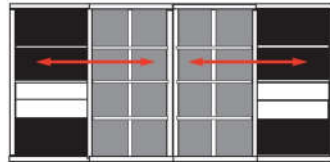

648

188  
21  
4  
15  
18

\* H/G= Holzböden oder Glasböden hinter Vitrinentüren, bitte angeben!

B 289.6 H 149.1 T 48.7 cm

bestehend aus:  
 Regalkorpus 8R 2 x 0870, 1 x 0852  
 Schieberegale 8R 2 x X08H  
 Schubkastenpaar 2 x K024TK