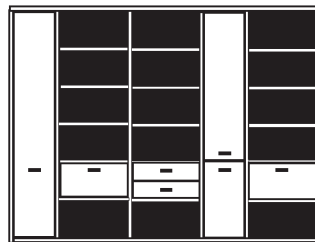

bestehend aus:
Regalkorpus 12R 2 x 1249, 3 x 1272
Tür links 12R 1 x L_F122
Tür rechts 8R 1 x R_F082
Tür rechts 4R 1 x R_F042
Schubkastenpaar 1 x K024
Hoher Schubkasten 2 x K02H

PH 285_C

mögliches Zubehör:
3er Set Holzbodenbeleuchtung 3 x 9333
Funkfernbedienung 1 x 9185
Vollauszug pro Schubkasten 1 x 9191
Filzeinlagen pro Schubkasten 1 x 9404