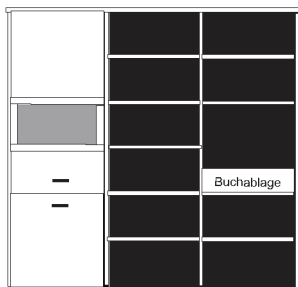

bestehend aus:
Regalkorpus 12R 3 x 1272
Tür links 4R 1 x L_F044
Vitrinentür 8R 1 x L_o084X
Buchablage 1 x 0171

PH 260_E

mögliches Zubehör:
indirekte Vitrinenbel. für Holzböden 1 x 9362
5er Set Holzbodenbeleuchtung 1 x 9335
2er Set Holzbodenbeleuchtung 1 x 9332
Funkfernbedienung 1 x 9185
LED Spot über Buchablage 1 x 9581