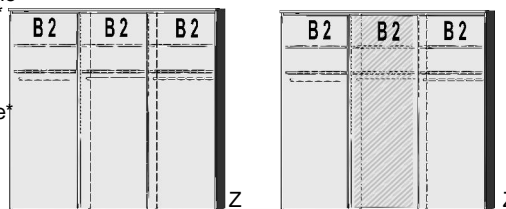

BREITE 215 CM

Schwebetürenschränk

2 Mittelwände
6 Einlegeböden
3 Kleiderstangen

Dämpfer-Set

zur für 3-türigen
Schwebetürenschränk
Art.-Nr. 6316.00./6316.30
mit Soft-Stop-Führung
und Griff
Kollisions-Dämpfer
und Türdämpfer
dämpfen alle 3 Türen

Einsatz

für Schwebetürenschränk
3 Schubkästen
mit Soft-Stop-Führung
und Griff
SK-Blenden:
1xH13,8cm
2xH20,8cm

Einsatz

für Schwebetürenschränk
3 grifflose Schubkästen
auf Push-Open-
Führungsschienen
SK-Blenden:
1xH13,8cm
2xH20,8cm

Einlegeböden

für Dreh- und Schwebetürenschränke Höhe 211 cm
22 mm stark
Längskanten ummantelt
Tiefe 47 cm

- .. 68 Artisan Eiche*/ Front Lichtweiß
- .. 69 Artisan Eiche*/ Front Hellgrau
- .. 65 Astkernbuche*/ Front Hellgrau
- .. 81 Astkernbuche*/ Front Lichtweiß

- .. 43 San Remo Eiche*/ Front Hellgrau
- .. 46 San Remo Eiche*/ Front Lichtweiß

Spiegeltür auch links oder rechts verwendbar		Spiegeltür auch links oder rechts verwendbar		Spiegeltür auch links oder rechts verwendbar		Spiegeltür auch links oder rechts verwendbar	
B 215, H 211, T 64,5	B 50,5, H 59, T 50	B 50,5, H 59, T 50	B 50,5, H 59, T 50	B 69	B 90		
6316.00 ..	6316.30 ..	6301.0001	6307.00 ..	6309.00 ..	6271.00 ..	6270.00 ..	

- .. 60 Livorno Buche*/ Front Hellgrau
- .. 78 Livorno Buche*/ Front Lichtweiß

- .. 59 Wildeiche*/ Front Hellgrau
- .. 93 Wildeiche*/ Front Lichtweiß