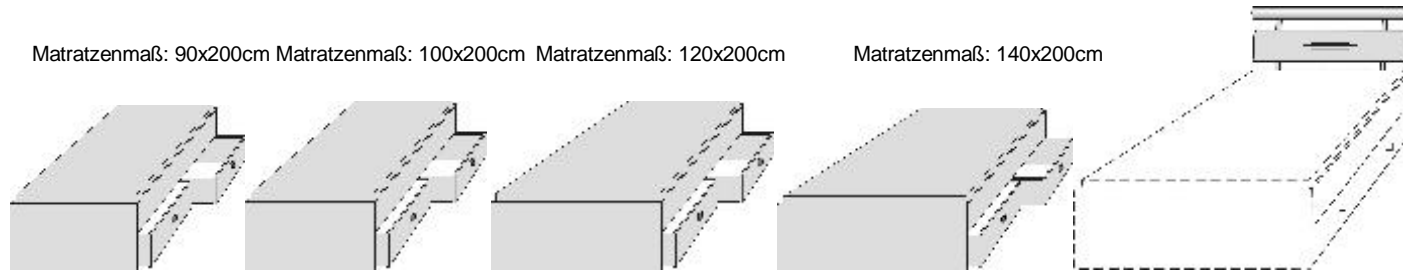

KASTENBETTEN KOPFSTÜCK

Matratze und Lattenrost
nicht im Lieferumfang enthalten

Matratzenmaß: 90x200cm Matratzenmaß: 100x200cm Matratzenmaß: 120x200cm Matratzenmaß: 140x200cm

Kastenbett mit zwei großen Schubkästen

- doppelwandiges Stahl-Schubkastensystem, Seitenhöhe 22 cm
- Vollauszug, öffnet den Schubkasten vollständig und erlaubt 100 % Zugriff auf das Innere des Schubkastens
- 65 cm Schubkastentiefe, außerordentliche Stabilität: Belastung 60 kg
- leichter und ruhiger Lauf durch das einzigartige Prismenprinzip
- gleichmäßiger und übergangsfreier Lauf durch Synchronsteuerung
- optimal abgestimmter Dämpf- und Schließkomfort
- sanfter Einlauf der Schubkästen, Maße der Schubkästen ca. B95, H22, T65 cm
- standardmäßig mit hochwertigem Klappgriff Nr. 601

Kopfstick für Kastenbett

für Breite	für Breite	für Breite	für Breite
90 cm	100 cm	120 cm	140 cm
B 93 cm	B 103 cm	B 123 cm	B 143 cm
H 44 cm	H 44 cm	H 44 cm	H 44 cm
T 8 cm	T 8 cm	T 8 cm	T 8 cm

B 96, H 50, L 205	B 106, H 50, L 205	B 126, H 50, L 205	B 146, H 50, L 205	B 90	B 100	B 120	B 140
6535.00 ..	6536.00 ..	6537.00 ..	6538.00 ..	6812.00 ..	6813.00 ..	6814.00 ..	6815.00 ..

*Dekor-Nr. und Oberflächen

- .. 02 Livorno Buche*
- .. 04 Hellgrau
- .. 05 San Remo Eiche*
- .. 09 Wildeiche*
- .. 11 Artisan Eiche*
- .. 15 Sonoma Eiche*
- .. 25 Lichtweiß
- .. 80 Astkernbuche*
- .. 34 Lichtweiß/ Front Astkernbuche*
- .. 35 Lichtweiß/ Front Hellgrau
- .. 42 Lichtweiß/ Front Livorno Buche*
- .. 47 Lichtweiß/ Front San Remo Eiche*
- .. 61 Lichtweiß/ Front Sonoma Eiche*
- .. 64 Lichtweiß/ Front Artisan Eiche*
- .. 94 Lichtweiß/ Front Wildeiche*
- .. 75 Hellgrau/ Front Livorno Buche*
- .. 79 Hellgrau/ Front San Remo Eiche*
- .. 83 Hellgrau/ Front Wildeiche*
- .. 84 Hellgrau/ Front Sonoma Eiche*
- .. 85 Hellgrau/ Front Lichtweiß
- .. 86 Hellgrau/ Front Astkernbuche*
- .. 91 Hellgrau/ Front Artisan Eiche*

Maximale Belastbarkeit: 10 kg