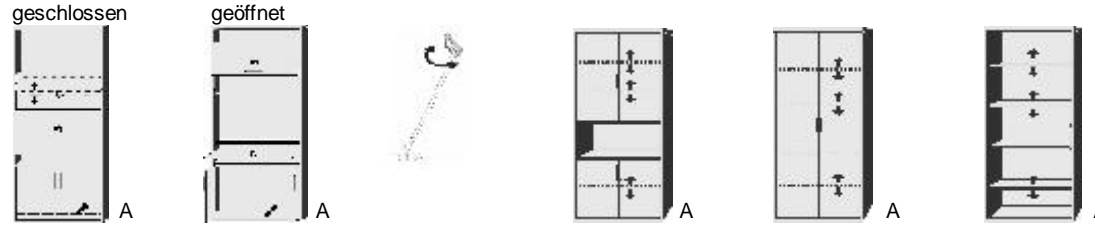

**ELEMENTE
HÖHE 211 CM**

BREITE 96 CM

Sekretär 1 Schwenklifttür 1 aufklappbare Arbeitsplatte 1 fester Boden 1 verstellbarer Boden 1 Nische H49,5 bis 71,5cm 2 Türen 1 ausziehbarer Boden	LED-Flexleuchte 1er Set Leseleuchte mit flexiblem Arm nur in weiß End-Nr. ..25) lieferbar	Element mit Bücherfach 4 Türen 3 verstellbare Böden 1 Nische H 49,5cm	Element 2 Türen 1 fester Boden 3 verstellb. Böden	Regal-Element 1 fester Boden 3 verstellb. Böden

B 96, H 211, T 35,5	B 96, H 211, T 35,5	B 96, H 211, T 35,5	B 96, H 211, T 35,5
7095.00..	6852.0025	7104.00 ..	7105.00 .. 7106.00 ..

*Dekor-Nr. und Oberflächen

- .. 02 Livorno Buche*
- .. 04 Hellgrau
- .. 05 San Remo Eiche*
- .. 09 Wildeiche*
- .. 11 Artisan Eiche*
- .. 15 Sonoma Eiche*
- .. 25 Lichtweiß
- .. 80 Astkernbuche*

- .. 34 Lichtweiß/ Front Astkernbuche*
- .. 35 Lichtweiß/ Front Hellgrau
- .. 42 Lichtweiß/ Front Livorno Buche*
- .. 47 Lichtweiß/ Front San Remo Eiche*
- .. 61 Lichtweiß/ Front Sonoma Eiche*
- .. 64 Lichtweiß/ Front Artisan Eiche*
- .. 94 Lichtweiß/ Front Wildeiche*

- .. 75 Hellgrau/ Front Livorno Buche*
- .. 79 Hellgrau/ Front San Remo Eiche*
- .. 83 Hellgrau/ Front Wildeiche*
- .. 84 Hellgrau/ Front Sonoma Eiche*
- .. 85 Hellgrau/ Front Lichtweiß
- .. 86 Hellgrau/ Front Astkernbuche*
- .. 91 Hellgrau/ Front Artisan Eiche*