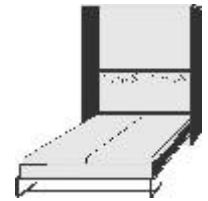

SCHRANKBETTEN

BREITE 103 CM

BREITE 133 CM

BREITE 153 CM

BREITE 173 CM

BREITE 193 CM

Belastbarkeit: 120 kg

Belastbarkeit: 120 kg

Belastbarkeit: 200 kg

Belastbarkeit: 240 kg

Belastbarkeit: 240 kg

Höhe Oberkante Bettseiten bei allen Schrankklappbetten: 43 cm