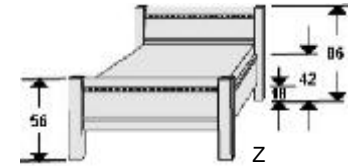

## Alle Futonbetten auch in Komforthöhe 49 cm (Oberkante Bettseiten) lieferbar und als Sonderanfertigung in 190er und 210er Länge

Sonderanfertigung - Mehrpreis pro Änderung:

Matratzenmaße in cm		B	L	H	Art.-Nr.	Preis	B	L	H	Art.-Nr.	Preis	B	L	H	Art.-Nr.	Preis	B	L	H	Art.-Nr.	Preis
90er	90x200	98	208	42/42	6601.00	..	98	208	42/86	6601.24	..	98	215	42/86	6601.22	..	98	208	56/86	6651.24	..
	90x220	98	228	42/42	6602.00	..	98	228	42/86	6602.24	..	98	235	42/86	6602.22	..	98	228	56/86	6652.24	..
100er	100x200	108	208	42/42	6604.00	..	108	208	42/86	6604.24	..	108	215	42/86	6604.22	..	108	208	56/86	6654.24	..
	100x220	108	228	42/42	6605.00	..	108	228	42/86	6605.24	..	108	235	42/86	6605.22	..	108	228	56/86	6655.24	..
120er	120x200	128	208	42/42	6607.00	..	128	208	42/86	6607.24	..	128	215	42/86	6607.22	..	128	208	56/86	6657.24	..
	120x220	128	228	42/42	6608.00	..	128	228	42/86	6608.24	..	128	235	42/86	6608.22	..	128	228	56/86	6658.24	..
140er	140x200	148	208	42/42	6610.00	..	148	208	42/86	6610.24	..	148	215	42/86	6610.22	..	148	208	56/86	6660.24	..
	140x220	148	228	42/42	6611.00	..	148	228	42/86	6611.24	..	148	235	42/86	6611.22	..	148	228	56/86	6661.24	..
160er mit Mittelbalken	160x200	168	208	42/42	6613.00	..	168	208	42/86	6613.24	..	168	215	42/86	6613.22	..	168	208	56/86	6663.24	..
	160x220	168	228	42/42	6614.00	..	168	228	42/86	6614.24	..	168	235	42/86	6614.22	..	168	228	56/86	6664.24	..
180er mit Mittelbalken	180x200	188	208	42/42	6616.00	..	188	208	42/86	6616.24	..	188	215	42/86	6616.22	..	188	208	56/86	6666.24	..
	180x220	188	228	42/42	6617.00	..	188	228	42/86	6617.24	..	188	235	42/86	6617.22	..	188	228	56/86	6667.24	..
200er mit Mittelbalken	200x200	208	208	42/42	6619.00	..	208	208	42/86	6619.24	..	208	215	42/86	6619.22	..	208	208	56/86	6669.24	..
	200x220	208	228	42/42	6620.00	..	208	228	42/86	6620.24	..	208	235	42/86	6620.22	..	208	228	56/86	6670.24	..