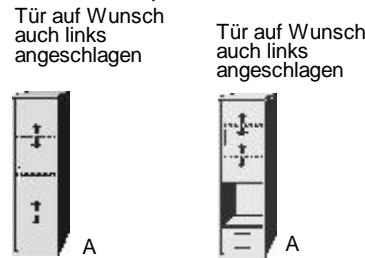

BREITE 50,5 CM

Element
1 Tür, rechts angeschl.
1 fester Boden
2 verstellbare Böden

Element
1 Tür, rechts angeschlagen
2 verstellbare Böden
1 Nische H 27,5 cm
2 Schubkästen

B 50,5, H 161, T 35,5
7323.00..

B 50,5, H 161, T 35,5
7321.00..