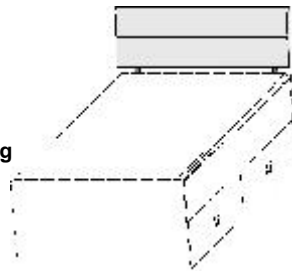

Anhängetisch

- .. 68 Artisan Eiche*/ Front Lichtweiß
- .. 69 Artisan Eiche*/ Front Hellgrau
- .. 65 Astkernbuche*/ Front Hellgrau
- .. 81 Astkernbuche*/ Front Lichtweiß
- .. 43 San Remo Eiche*/ Front Hellgrau
- .. 46 San Remo Eiche*/ Front Lichtweiß

Kopfteilpolster für Kastenbett

Design-Kunstleder wahlweise in 3 Ausführungen,
Rückseite mit Fibertextoff bespannt

- 08 Havanna
- 25 Weiss
- 39 Anthrazit

Polsterrücken zur Wand ausrichten

für Breite	für Breite	für Breite	für Breite
90 cm	100 cm	120 cm	140 cm

.. 55 Sonoma Eiche*/ Front Lichtweiß	B 35, T 50	B 81, H 30	B 91, H 30	B 111, H 30	B 131, H 30	L 204, H 30
.. 56 Sonoma Eiche*/ Front Hellgrau	6811.00 ..	6804.00 ..	6805.00 ..	6806.00 ..	6807.00 ..	6808.00 ..

Bettseitenpolster für Kastenbett

Design-Kunstleder wahlweise in 3 Ausführungen,
Rückseite mit Fibertextoff bespannt

- 08 Havanna
- 25 Weiss
- 39 Anthrazit

Polsterrücken zur Wand ausrichten

- .. 60 Livorno Buche*/ Front Hellgrau
- .. 78 Livorno Buche*/ Front Lichtweiß

- .. 59 Wildeiche*/ Front Hellgrau
- .. 93 Wildeiche*/ Front Lichtweiß