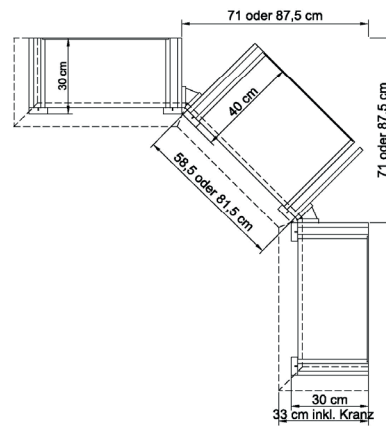

€	€	€
ECKLEISTE 45° 45° Eckleiste zur Verwendung mit Eckschrank inkl. Abdeckplatte 0997	ECKLEISTE 90° 90° Eckleiste zur Verwendung ohne Eckschrank 0998	ECKLEISTE 45° FÜR HOCHVERBAU 45° Eckleiste zur Verwendung mit Eckschrank inkl. Abdeckplatte 0995 ECKLEISTE 90° FÜR HOCHVERBAU 90° Eckleiste zur Verwendung ohne Eckschrank 0996

HINWEISE ZU ABMESSUNGEN BEI ECKLÖSUNGEN

Verwendung der Eckleiste 0997 / 0995