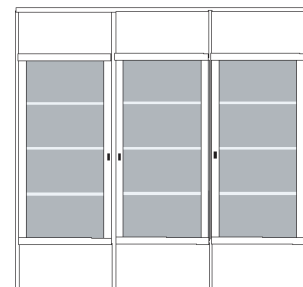

bestehend aus:
Regalkorpus 12R 3 x 1272
Vitrinentür links 12R 1 x L_o12Y H/G*
Vitrinentür rechts 12R 2 x R_o12Y H/G*

PH 260_G

mögliches Zubehör:
3er Set Holzbodenbeleuchtung 3 x 9333
3er Set Glaskantenbeleuchtung 3 x 9533
Funkfernbedienung 1 x 9185

* H/G= Holzböden oder Glasböden hinter Vitrinentüren, bitte angeben!