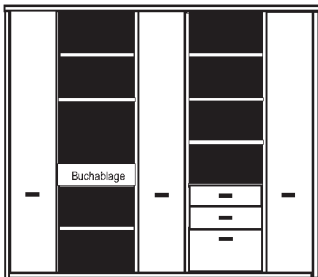

* H/G= Holzböden oder Glasböden hinter Vitrinentüren, bitte angeben!

PH 280_A

bestehend aus:
Regalkorpus 12R 3 x 1249, 2 x 1272

B 300 H 218.4 T 41 cm

49.4	72.4	49.4	72.4	49.4
------	------	------	------	------