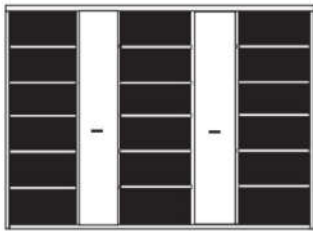

* H/G= Holzböden oder Glasböden hinter Vitrinentüren, bitte angeben!

PH 288_A

bestehend aus:
Regalkorpus 12R 2 x 1249, 3 x 1272

B 324.8 H 218.4 T 41 cm

72.4	49.4	72.4	49.4	72.4
------	------	------	------	------