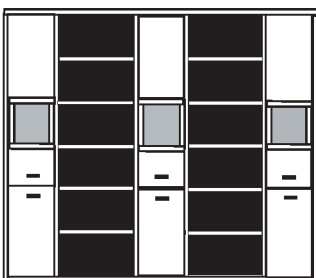

bestehend aus:
Regalkorpus 12R 3 x 1249, 2 x 1272
Vitrinentür links 8R 1 x L_o082U
Vitrinentür rechts 8R 2 x R_o082U
Tür links 4R 1 x L_F042
Tür rechts 4R 2 x R_F042

PH 280_E

mögliches Zubehör:
indirekte Vitrinenbel. für Holzböden 3 x 9361
5er Set Holzbodenbeleuchtung 2 x 9335
Funkfernbedienung 1 x 9185