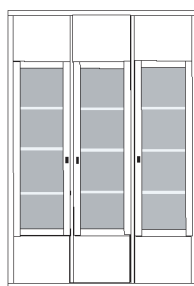

bestehend aus:
Regalkorpus 12R 3 x 1249
Vitrinentür 12R links 1 x o12X H/G*
Vitrinentür 12R rechts 2 x o12X H/G*

PH 250_F

mögliches Zubehör:
3er Set Holzbodenbeleuchtung 3 x 9323
3er Set Glaskantenbeleuchtung 3 x 9523
Funkfernbedienung 1 x 9185