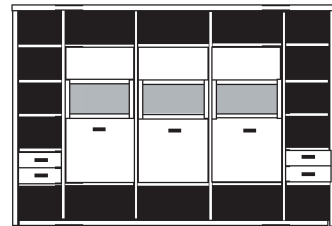

49.4	72.4	72.4	72.4	49.4

bestehend aus:
Regalkorpus 12R 3 x 1270, 2 x 1249
Schubkastenpaar 2 x K022
Vitrinentür links 8R 1 x L_o084o
Vitrinentür rechts 8R 2 x R_o084o

PH 290_D

mögliches Zubehör:
indirekte Vitrinenbel. für Holzböden 3 x 9362
3er Set Holzbodenbeleuchtung 2 x 9323
Funkfernbedienung 1 x 9185
Vollauszug pro Schubkasten 1 x 9191
Filzeinlagen pro Schubkasten 1 x 9402
Filzkorb pro Fach 1 x 9650
Katzenhöhle pro Fach 1 x 9660