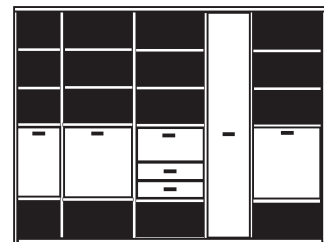

bestehend aus:
Regalkorpus 12R 2 x 1249, 3 x 1272
Tür links 4R 1 x L_F042
Tür links 4R 1 x L_F044
Klappe mit Schreibfach 1 x 9831
Schubkastenpaar 1 x K024
Tür rechts 12R 1 x R_F122
Tür rechts 4R 1 x R_F044

PH 285_D

mögliches Zubehör:
2er Set Holzbodenbeleuchtung 1 x 9322
2er Set Holzbodenbeleuchtung 3 x 9332
Funkfernbedienung 1 x 9185
Vollauszug pro Schubkasten 1 x 9191
Filzeinlagen pro Schubkasten 1 x 9404
Einbausteckdose für Schreibfach 1 x 9101

€		€		€