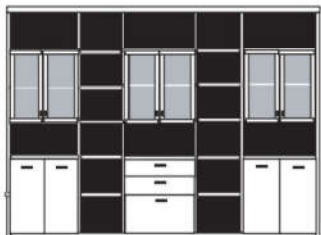

bestehend aus:
Regalkorpus 12R 2 x 1249, 3 x 1272
Vitrinentürenpaare 4R 3 x N045 H/G*
Türenpaar 4R 2 x F045
Schubkastenpaar 1 x K024
Hoher Schubkasten 1 x K02H

PH 288_E

mögliches Zubehör:
1er Set Holzbodenbeleuchtung 1 x 9331
1er Set Glaskantenbeleuchtung 1 x 9531
Funkfernbedienung 1 x 9185
Vollauszug pro Schubkasten 1 x 9191
Filzeinlage pro Schubkasten 1 x 9404
Filzkorb pro Fach 1 x 9650
Katzenhöhle pro Fach 1 x 9660