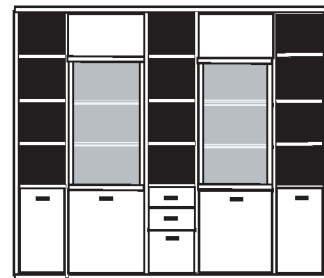

bestehend aus:
Regalkorpus 12R 3 x 1249, 2 x 1272
Tür links 4R 1 x L_F042
Vitrinentür links 12R 1 x o124 H/G*
Vitrinentür rechts 12R 1 x o124 H/G*
Tür rechts 4R 1 x R_F042
Schubkastenpaar 1 x K022
Hoher Schubkasten 1 x K02G

PH 280_D

mögliches Zubehör:
2er Set Holzbodenbel. 2 x 9332
2er Set Glaskantenbeleuchtung 2 x 9532
3er Set Holzbodenbeleuchtung 3 x 9323
Funkfernbedienung 1 x 9185
Filzeinlagen pro Schubk. schmal 1 x 9402
Vollauszug pro Schubkasten 1 x 9191
Filzkorb 1 x 9650