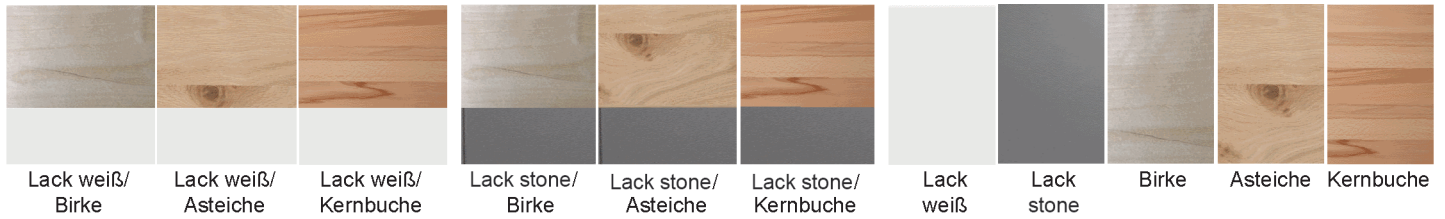

Möbel LETZ

Finden und Wohlfühlen

Typenplan

Solution-living von Wehrsdorfer - Vitrine Lack weiß/ Birke

Wichtiger Hinweis für Sie

Etwaige Hinweise des Herstellers in dieser Produktinformation, die sich auf die Gewährleistung beziehen, haben für Sie keinerlei Bindungswirkung und können von Ihnen ignoriert werden. Ihre gesetzlichen Gewährleistungsrechte als Verbraucher uns gegenüber, als Ihrem Verkäufer, werden dadurch in keiner Weise berührt oder eingeschränkt. Sie können sich wegen aller Mängel jederzeit an uns wenden. Darüber hinaus gehende Herstellergarantien bleiben natürlich unberührt. Dieser Artikel wird hergestellt von Wehrsdorfer Werkstätten Möbel & Innenausbau GmbH & Co.KG, Dresdener Straße 43, 02689 Sohland, Deutschland, info@wehrsdorfer.de

FARBAUSFÜHRUNGEN:

Lack
Wir verwenden umweltschonenden UV-härtenden Wasserlack. Diese Oberfläche zeichnet sich durch eine hohe Strapazierfähigkeit und gute Gebrauchseigenschaft aus. Zur Reinigung sollten Lackoberflächen am besten nur abgestaubt oder mit einem weichen, leicht feuchten Baumwolltuch ohne Zusatzmittel gereinigt werden.

Bestellung FARBEN:

Bei einer Bestellung kann jedes Element entweder einfarbig (Lack weiß, Lack stone, Birke, Asteiche oder Kernbuche) oder als Farbmix bestellt werden. Bei einer Farbmix-Bestellung erhalten Sie die Abdeckplatte, Sockelleiste/Sockelboden, den Vitrinenrahmen und Vitrinenrückwand sowie die Einlegeböden in der angegebenen Akzentfarbe (Birke, Asteiche oder Kernbuche).

Die Böden des Schieberegals sowie dessen Korpus Typ 1282/1284 (Foto) können nicht farbig abgesetzt werden und sind immer einfarbig ausgeführt. Zubehör wie z.B. Buchablage, Weinregaleinsatz, Büchertreppe oder das Schieberegal können unabhängig von der restlichen Bestellung in den Farben Lack weiß, Lack stone, Birke, Asteiche oder Kernbuche bestellt werden.