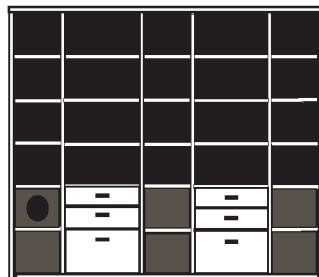

bestehend aus:
Regalkorpus 12R 3 x 1249, 2 x 1272
Schubkastenpaar 2 x K024
Hoher Schubkasten 2 x K02H

PH 280_C

mögliches Zubehör:
3er Set Holzbodenbel. 3 x 9323, 2 x 9333
Funkfernbedienung 1 x 9185
Vollauszüge pro Schubkasten 1 x 9191
Filzeinlagen pro Schubkasten 1 x 9404
Filzkorb pro Fach 1 x 9650
Katzenhöhle pro Fach 1 x 9660