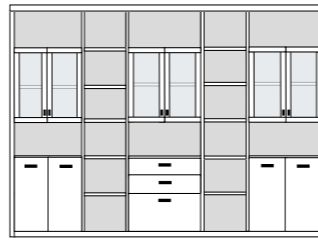

bestehend aus:
Regalkorpus 12R 2 x 1249, 3 x 1272
Vitrinentürenpaare 4R 3 x N045 H/G*
Türenpaar 4R 2 x F045
Schubkastenpaar 1 x K024
Hoher Schubkasten 1 x K02H

PH 288_E

mögliches Zubehör:
1er Set Holzbodenbeleuchtung 1 x 9331
1er Set Glaskantenbeleuchtung 1 x 9531
Funkfernbedienung 1 x 9185
Vollauszug pro Schubkasten 1 x 9191
Filzeinlage pro Schubkasten 1 x 9404
Filzkorb pro Fach 1 x 9650
Katzenhöhle pro Fach 1 x 9660