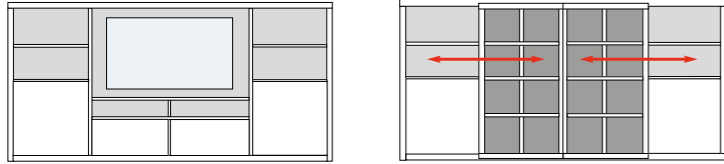

bestehend aus:
Regalkorpus 8R 2 x 0870, 1 x 0852
Schieberegale 8R 2 x X08H
Schubkastenpaar 2 x K024TK

8009

mögliches Zubehör:
1er Set Holzbodenbeleuchtung 2 x 9331
Funkfernbedienung 1 x 9185
Vollauszug pro Schubkasten 1 x 9191
Cube-Einsatz 1 x 9170 weiß oder schwarz
Cube-Einsatz 1 x 9171 weiß oder schwarz

B 289.6 H 149.1 T 48.7 cm

Foto vorhanden