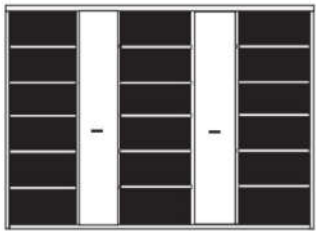

* H/G= Holzböden oder Glasböden hinter Vitrinentüren, bitte angeben!

PH 288_A

bestehend aus:
Regalkorpus 12R 2 x 1249, 3 x 1272

B 324.8 H 218.4 T 41 cm

| | | | | |
|------|------|------|------|------|
| 72.4 | 49.4 | 72.4 | 49.4 | 72.4 |
|------|------|------|------|------|