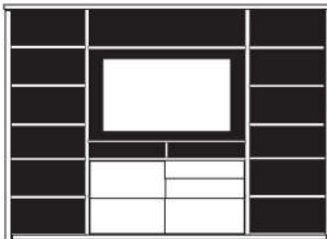

Die CUBES können nicht in die obersten und untersten Fächer des Schieberegals eingesetzt werden.

9171 weiß

9170 weiß

9171 schwarz

9170 schwarz

B 289.6 H 219.5 T 48.7 cm

bestehend aus:  
 Regalkorpus 12R 2 x 1270, 1 x 1256  
 Schieberegale 12R 2 x X12H