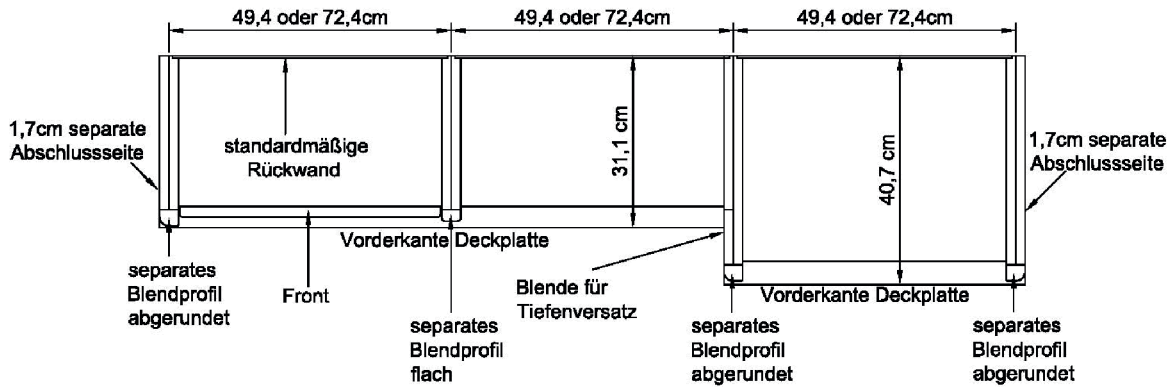

PLANUNGSMÖGLICHKEITEN:

Solution-living ist ein voll gerastertes Systemmöbelprogramm, die Regale können aneinander gereiht werden, wobei auch verschiedene Höhen verwendet werden können.

Sie haben die Möglichkeit, Frontelemente wie Vitrinen- oder Holztüren, sowie Schubkastenelemente in den Regalskorpus zu planen. Bitte beachten Sie dabei, dass die Kommission genau nach Ihrer Planung erstellt wird und ein nachträgliches Versetzen der Frontelemente nicht möglich ist. Auch ein Tausch der Reihenfolge der Regale ist nach der Bestellung nicht mehr möglich. Achten Sie deshalb bei der Bestellung darauf, dass die endgültige Stellfolge und die Position der Fronten mit angegeben ist.

Zusammenstellungen mit Schiebeelementen, die vor der kompletten Wand laufen (8001 bis 8011 sind nicht frei planbar).

Sie finden eine große Auswahl an Vorschlägen (Planungshilfen) auf den nächsten Seiten, sollte Ihr Wunschmöbel nicht dabei sein, bieten wir Ihnen auch die Möglichkeit der Sonderanfertigung. Bitte melden Sie sich dazu bei unserer Sachbearbeitung (Tel 03 59 36 - 380 - 37), wir helfen Ihnen gerne weiter und erstellen Ihnen ein individuelles Angebot.

BREITEN- UND TIEFENRASTER

Alle Abmessungen entnehmen Sie der oben stehenden Skizze. Bitte bedenken Sie dies bei ihren Planungen!

Neben Sonderkorpusen, wie z.B. der TV-Lösungen, stehen 2 verschiedenen Breiten (49,4 , 72,4 cm) und 2 verschiedenen Tiefen (30 & 40 cm) zur Verfügung (Lichte Innentiefe Korpus: 26,4 & 36 cm, Lichte Innenbreite Korpus: 46 & 69 cm). Bestellen Sie Korpusse in 2 verschiedenen Tiefen, so liefern wir automatisch eine Blende für den Tiefenversatz, die nicht separat berechnet wird. Bitte stellen Sie uns immer die genaue Stellfolge (am besten als Zeichnung) zur Verfügung, da ein nachträgliches Ändern beim Kunden nicht mehr möglich ist.

Um eine Stollenoptik zu erzeugen werden Pilaster vor die aneinander stehenden Korpusseiten gesetzt. Am Anfang und am Ende einer jeweiligen Regalwand werden automatisch Abschlussseiten von uns geplant, um auch hier die Stollenoptik zu wahren. Diese Abschlussseiten müssen nicht extra berechnet werden, aber sie verbreitern die Regalwand um je 1,7 cm pro Seite.

Bei nahezu allen Vorschlägen, freien Planungen und Korpusen ab 2 Raster Höhe ist eine Wandbefestigung erforderlich. Bitte prüfen Sie die Wandbeschaffenheit und nutzen Sie geeignetes Dübelmaterial.

Bitte beachten Sie beim Aufbau unbedingt die Montageanweisung für Ihre neuen Möbel. Der Aufbau und die Montage dürfen ausschließlich durch autorisiertes Fachpersonal erfolgen. Bitte planen Sie für Einbauten in der Höhe und Breite zusätzlich 3 cm Luft für eine einwandfreie Montage ein.

EINLEGEBÖDEN

Einlegeböden im Korpus 3-fach verstellbar. Reihenlochbohrungen oder Positionsbohrungen können gegen Aufpreis geliefert werden.

Bitte vermerken Sie die Änderungen auf Ihrer Bestellung für jeden Korpus separat.

Einlegeböden bei Vitrinen: Hinter Glastüren können Sie zwischen Glasböden oder Holzböden wählen, bitte bei Ihrer Bestellung angeben.