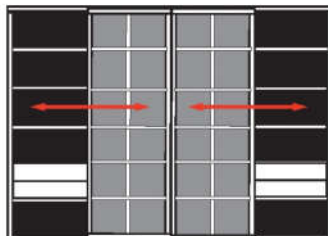

1. bestehend aus:
2. Regalkorpus 12R 4 x 1270
   - Schieberegale 12R 2 x X12H
   - Vitrinentür links 4R 1 x L_N044 H/G*
   - Vitrinentür rechts 4R 1 x R_N044 H/G*
   - Schubkastenpaar 3 x K024TK
   - Glashalter 1 x 9116
   - Flaschentreppe 1 x 9141
   - Weinregal 1 x 9122

8006

1. mögliches Zubehör:
2. 1er Set Holzbodenbeleuchtung 2 x 9331
   - 1er Set Glaskantenbeleuchtung 2 x 9531
   - Funkfernbedienung 1 x 9185
   - Vollauszug pro Schubkasten 1 x 9191
   - Cube-Einsatz 1 x 9170 weiß oder schwarz
   - Cube-Einsatz 1 x 9171 weiß oder schwarz

705

58
54
21
4
15
18

ACHTUNG:
Weinregal **TIEFE 26,5 cm**
bei Platzierung hinter Schieberegale

IDENT

B 293 H 219.5 T 48.7 cm