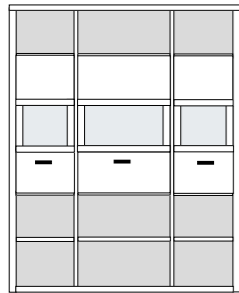

* H/G= Holzböden oder Glasböden hinter Vitrinentüren, bitte angeben!

VORSCHLÄGE

PH 255_A

bestehend aus:
Regalkorpus 12R 2 x 1249
Regalkorpus 12R 1 x 1272

B 174.6 H 218.4 T 41 cm

49.4	72.4	49.4
------	------	------

bestehend aus:
Regalkorpus 12R 2 x 1249
Regalkorpus 12R 1 x 1272
Vitrinentür links 6R 1 x L_o062
Vitrinentür rechts 6R 1 x R_o064
Vitrinentür rechts 6R 1 x R_o062

PH 255_B

mögliches Zubehör:
indirekte Vitrinenbel. für Holzböden 2 x 9361
indirekte Vitrinenbel. für Holzböden 1 x 9362
Funkfernbedienung 1 x 9185
Filzkorb 1 x 9650
Katzenhöhle 1 x 9660