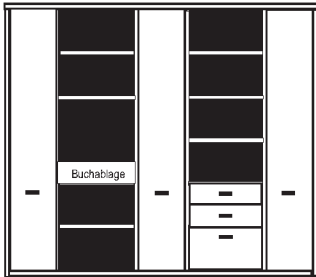

* H/G= Holzböden oder Glasböden hinter Vitrinentüren, bitte angeben!

PH 280_A

bestehend aus:
Regalkorpus 12R 3 x 1249, 2 x 1272

B 300 H 218.4 T 41 cm

| | | | | |
|------|-------------|------|-------------|------|
| 49.4 | 72.4 | 49.4 | 72.4 | 49.4 |
|------|-------------|------|-------------|------|