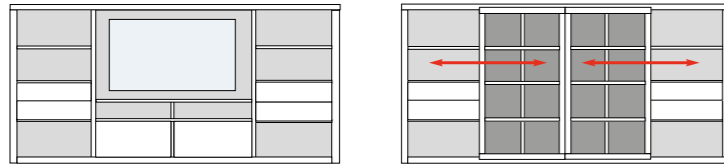

B 289.6 H 149.1 T 48.7 cm

Foto vorhanden