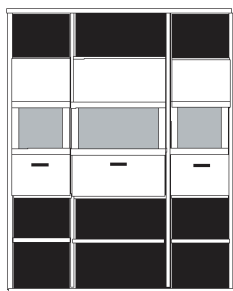

* H/G= Holzböden oder Glasböden hinter Vitrinentüren, bitte angeben!

PH 255_A

bestehend aus:
 Regalkorpus 12R 2 x 1249
 Regalkorpus 12R 1 x 1272

B 174.6 H 218.4 T 41 cm

| | | |
|------|------|------|
| 49.4 | 72.4 | 49.4 |
|------|------|------|

bestehend aus:
 Regalkorpus 12R 2 x 1249
 Regalkorpus 12R 1 x 1272
 Vitrinentür links 6R 1 x L_o062
 Vitrinentür rechts 6R 1 x R_o064
 Vitrinentür rechts 6R 1 x R_o062

PH 255_B

mögliches Zubehör:
 indirekte Vitrinenbel. für Holzböden 2 x 9361
 indirekte Vitrinenbel. für Holzböden 1 x 9362
 Funkfernbedienung 1 x 9185
 Filzkorb 1 x 9050
 Katzenhöhle 1 x 9060