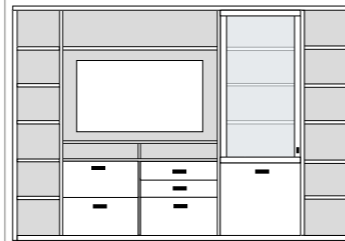

B 316 H 218.4 T 41 cm

bestehend aus:
Regalkorpus 12R 2 x 1249, 1 x 1257, 1 x 1272
Vitrinentür links 8R 1 x L_N084 H/G*
Tür links 4R 1 x L_F044

PH 306_A

mögliches Zubehör:
3er Set Holzbodenbeleuchtung 1 x 9333
3er Set Glaskantenbeleuchtung 1 x 9533
Funkfernbedienung 1 x 9185
Vollauszug pro Schubkasten 1 x 9191
Filzeinlage pro Schubkasten 1 x 9404
Filzkorb pro Fach 1 x 9650