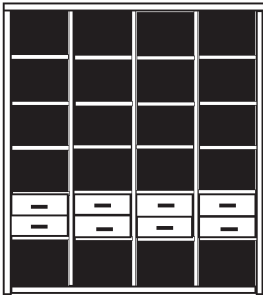

\* H/G= Holzböden oder Glasböden hinter Vitrinentüren, bitte angeben!

**PH 265\_A**

bestehend aus:  
Regalkorpus 12R 4 x 1249

**B 201 H 218.4 T 41 cm**

49.4	49.4	49.4	49.4
------	------	------	------

bestehend aus:  
Regalkorpus 12R 4 x 1249  
Schubkastenpaar 4 x K022