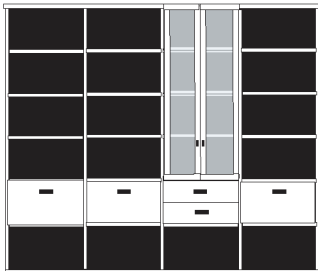

* H/G= Holzböden oder Glasböden hinter Vitrinentüren, bitte angeben!

VORSCHLÄGE

PH 270_A
bestehend aus:
Regalkorpus 12R 4 x 1272

B 293 H 218.4 T 41 cm

| | | | |
|------|------|------|------|
| 72.4 | 72.4 | 72.4 | 72.4 |
|------|------|------|------|