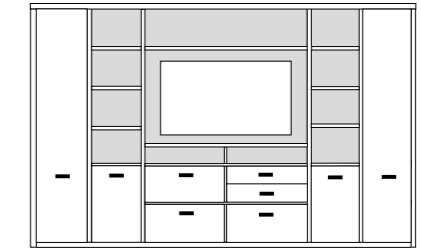

B 342.4 H 218.4 T 41 cm

bestehend aus:
Regalkorpus 12R 4 x 1249, 1 x 1257
Tür links 12R 1 x L_F122
Tür links 4R 1 x L_F042
Tür rechts 4R 1 x R_F042
Tür rechts 12R 1 x R_F122

PH 309_B

mögliches Zubehör:
3er Set Holzbodenbeleuchtung 2 x 9323
Funkfernbedienung 1 x 9185
Vollauszug pro Schubkasten 1 x 9191
Filzeinlage pro Schubkasten 1 x 9404
Filzkorb pro Fach 1 x 9650