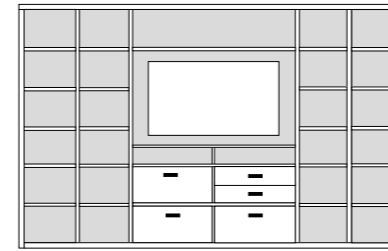

B 342.4 H 218.4 T 41 cm

bestehend aus:
Regalkorpus 12R 4 x 1249, 1 x 1257

PH 309_A

mögliches Zubehör:
5er Set Holzbodenbeleuchtung 4 x 9325
Funkfernbedienung 1 x 9185
Vollauszug pro Schubkasten 1 x 9191
Filzeinlage pro Schubkasten 1 x 9404
Filzkorb pro Fach 1 x 9650
Katzenhöhle pro Fach 1 x 9660