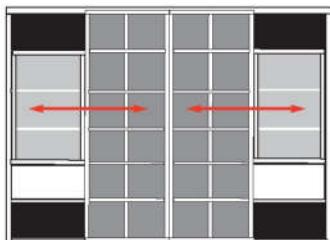

bestehend aus:
Regalkorpus 12R 2 x 1270, 1 x 1256
Schieberegale 12R 2 x X12H

8002

mögliches Zubehör:
5er Set Holzbodenbeleuchtung 2 x 9335
Funkfernbedienung 1 x 9185
Vollauszug pro Schubkasten 1 x 9191
Cube-Einsatz 1 x 9170 weiß oder schwarz
Cube-Einsatz 1 x 9171 weiß oder schwarz

B 289.6 H 219.5 T 48.7 cm