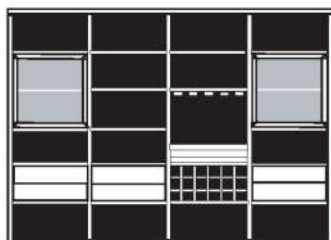

1. bestehend aus:
2. Regalkorpus 12R 3 x 1270
   - Schieberegale 12R 1 x X12H
   - Schubkastenpaar 2 x K024TK
   - Glashalter 1 x 9116
   - Flaschentreppe 1 x 9141
   - Weinregal 1 x 9122

8005

1. mögliches Zubehör:
2. 3er Set Holzbodenbeleuchtung 2 x 9333
   - Funkfernbedienung 1 x 9185
   - Vollauszug pro Schubkasten 1 x 9191
   - Cube-Einsatz 1 x 9170 weiß oder schwarz
   - Cube-Einsatz 1 x 9171 weiß oder schwarz

445

94
21
4
15
18

ACHTUNG:
Weinregal **TIEFE 26,5 cm**
bei Platzierung hinter Schieberegale

IDENT

B 293 H 219.5 T 48.7 cm