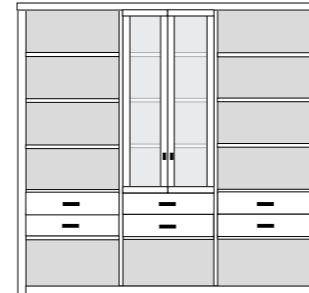

bestehend aus:
Regalkorpus 12R 3 x 1272
Schubkastenpaar 3 x K024
Vitrinentürenpaar mitte 8R 1 x N085 H/G*

PH 260_B

mögliches Zubehör:
3er Set Holzbodenbeleuchtung 1 x 9333
3er Set Glaskantenbeleuchtung 1 x 9533
3er Set Holzbodenbeleuchtung 2 x 9333
3er Set Glaskantenbeleuchtung 2 x 9533
Funkfernbedienung 1 x 9185
Filzeinlagen pro Schubkasten 1 x 9404
Vollauszug pro Schubkasten 1 x 9191