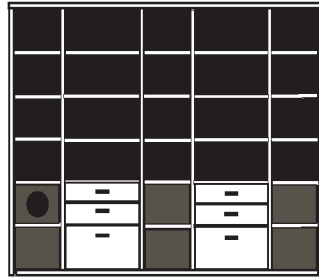

bestehend aus:
Regalkorpus 12R 3 x 1249, 2 x 1272
Schubkastenpaar 2 x K024
Hoher Schubkasten 2 x K02H

PH 280_C

mögliches Zubehör:
3er Set Holzbodenbel. 3 x 9323, 2 x 9333
Funkfernbedienung 1 x 9185
Vollauszüge pro Schubkasten 1 x 9191
Filzeinlagen pro Schubkasten 1 x 9404
Filzkorb pro Fach 1 x 9650
Katzenhöhle pro Fach 1 x 9660