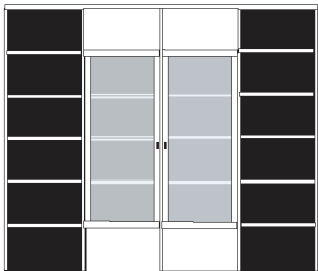

bestehend aus:
Regalkorpus 12R 4 x 1272
Vitrinentür links 1 x L_o12Y H/G*
Vitrinentür rechts 1 x R_o12Y H/G*

PH 270_E

mögliches Zubehör:
3er Set Holzbodenbeleuchtung 2 x 9333
3er Set Glaskantenbeleuchtung 2 x 9533
5er Set Holzbodenbeleuchtung 2 x 9335
Funkfernbedienung 1 x 9185