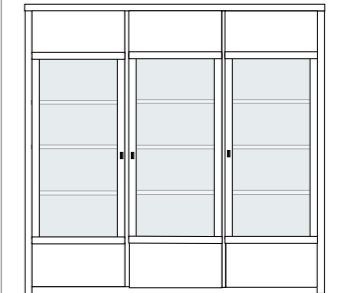

bestehend aus:
Regalkorpus 12R 3 x 1272
Vitrinentür links 12R 1 x L_o12Y H/G*
Vitrinentür rechts 12R 2 x R_o12Y H/G*

PH 260_G

mögliches Zubehör:
3er Set Holzbodenbeleuchtung 3 x 9333
3er Set Glaskantenbeleuchtung 3 x 9533
Funkfernbedienung 1 x 9185

* H/G= Holzböden oder Glasböden hinter Vitrinentüren, bitte angeben!

* H/G= Holzböden oder Glasböden hinter Vitrinentüren, bitte angeben!