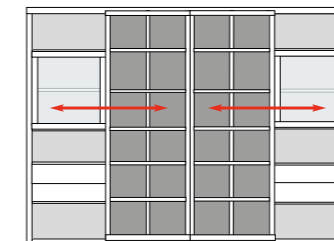

Cubes

bestehend aus:
Regalkorpus 12R 2 x 1270, 1 x 1256
Schieberegale 12R 2 x X12H

8002

mögliches Zubehör:
5er Set Holzbodenbeleuchtung 2 x 9335
Funkfernbedienung 1 x 9185
Vollauszug pro Schubkasten 1 x 9191
Cube-Einsatz 1 x 9170 weiß oder schwarz
Cube-Einsatz 1 x 9171 weiß oder schwarz

B 293 H 219.5 T 48.7 cm