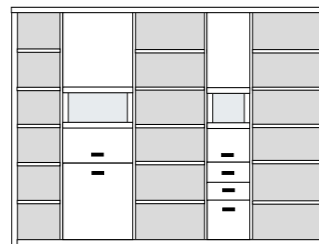

bestehend aus:
Regalkorpus 12R 2 x 1249, 3 x 1272
Vitrinentür links 8R 1 x L_o084X
Tür links 4R 1 x L_F044
Vitrinentür rechts 8R 1 x R_o082U
Schubkastenpaar 1 x K022
Hoher Schubkasten 1 x K02G

PH 285_F

mögliches Zubehör:
indirekte Vitrinenbel. für Holzböden 1 x 9361,9362
5er Set Holzbodenbeleuchtung 1 x 9325
5er Set Holzbodenbeleuchtung 2 x 9335
Funkfernbedienung 1 x 9185
Vollauszug pro Schubkasten 1 x 9191
Filzeinlage pro Schubkasten 1 x 9402