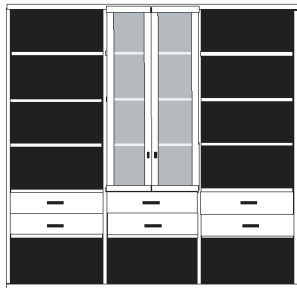

* H/G= Holzböden oder Glasböden hinter Vitrinentüren, bitte angeben!

PH 260_A

bestehend aus:
Regalkorpus 12R 3 x 1272

B 220.6 H 218.4 T 41 cm

| | | |
|------|------|------|
| 72.4 | 72.4 | 72.4 |
|------|------|------|