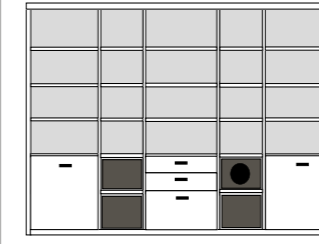

bestehend aus:
Regalkorpus 12R 2 x 1249, 3 x 1272
Tür links 4R 1 x L_F044
Tür rechts 4R 1 x R_F044
Schubkastenpaar 1 x K024
Hoher Schubkasten 1 x K02H

PH 288_F

mögliches Zubehör:
3er Set Holzbodenbeleuchtung 3 x 9333
3er Set Holzbodenbeleuchtung 2 x 9323
Funkfernbedienung 1 x 9185
Vollauszug pro Schubkasten 1 x 9191
Filzeinlage pro Schubkasten 1 x 9402
Filzkorb pro Fach 1 x 9650
Katzenhöhle pro Fach 1 x 9660