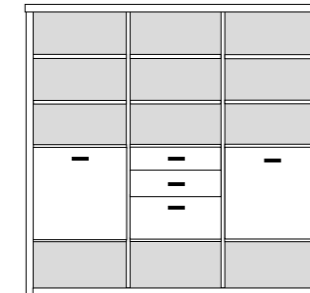

bestehend aus:
Regalkorpus 12R 3 x 1272
Tür links 4R 1 x L_F044
Tür rechts 4R 1 x R_F044
Schubkastenpaar 1 x K024
Hoher Schubkasten 1 x K02H

PH 260_C

mögliches Zubehör:
2er Set Holzbodenbeleuchtung 3 x 9332
Funkfernbedienung 1 x 9185
Filzeinlagen pro Schubkasten 1 x 9404
Vollauszug pro Schubkasten 1 x 9191