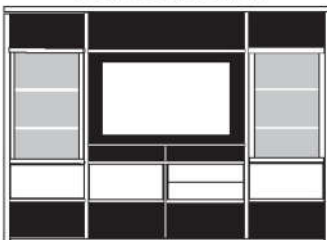

bestehend aus:
Regalkorpus 12R 2 x 1270, 1 x 1256
Schieberegale 12R 2 x X12H

8002

mögliches Zubehör:
5er Set Holzbodenbeleuchtung 2 x 9335
Funkfernbedienung 1 x 9185
Vollauszug pro Schubkasten 1 x 9191
Cube-Einsatz 1 x 9170 weiß oder schwarz
Cube-Einsatz 1 x 9171 weiß oder schwarz

B 289.6 H 219.5 T 48.7 cm