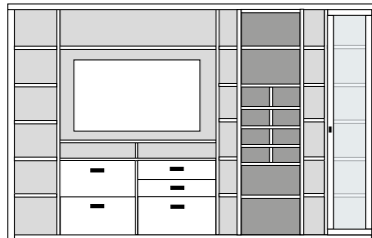

B 346.6 H 218.4 T 41 cm

bestehend aus:
Regalkorpus 12R 2 x 1249, 1 x 1257, 1 x 1284
Vitrinentür rechts 12R 1 x R_N122 H/G*

PH 308_A

mögliches Zubehör:
5er Set Holzbodenbeleuchtung 2 x 9325
5er Set Glaskantenbeleuchtung 1 x 9525
Funkfernbedienung 1 x 9185
Vollauszug pro Schubkasten 1 x 9191
Filzkorb pro Fach 1 x 9650
Katzenhöhle pro Fach 1 x 9660