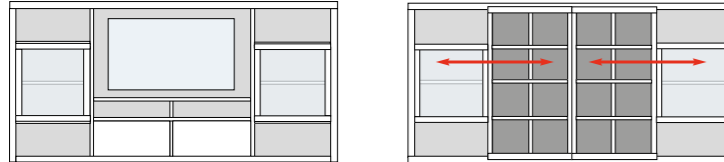

B 289.6 H 149.1 T 48.7 cm

Foto vorhanden

X08H oder X08i

Cubes

bestehend aus:
Regalkorpus 8R 2 x 0870, 1 x 0852
Schieberegale 8R 2 x X08H
Vitrinentür links 4R 1 x L_N044 H/G*
Vitrinentür rechts 4R 1 x R_N044 H/G*