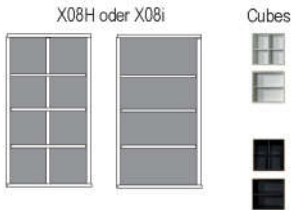

648

188
21
4
15
18

* H/G= Holzböden oder Glasböden hinter Vitrinentüren, bitte angeben!

B 289.6 H 149.1 T 48.7 cm

bestehend aus:
 Regalkorpus 8R 2 x 0870, 1 x 0852
 Schieberegale 8R 2 x X08H
 Schubkastenpaar 2 x K024TK