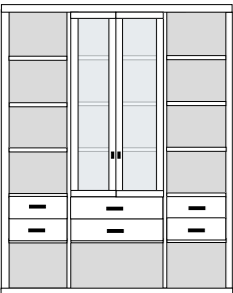

bestehend aus:
Regalkorpus 12R 2 x 1249
Regalkorpus 12R 1 x 1272
Vitrinentürenpaar mitte 8R 1 x N085 H/G*
Schubkastenpaar 2 x K022
Schubkastenpaar 1 x K024

PH 255_E

mögliches Zubehör:
3er Set Holzbodenbeleuchtung 1 x 9333
3er Set Glaskantenbeleuchtung 1 x 9333
3er Set Holzbodenbeleuchtung 2 x 9323
Funkfernbedienung 1 x 9185
Filzeinlagen pro Schubkasten 1 x 9402
Filzeinlagen pro Schubkasten 1 x 9404
Vollauszug pro Schubkasten 1 x 9191