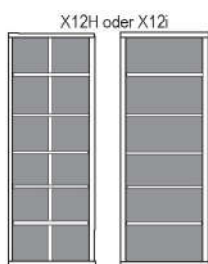

bestehend aus:
Regalkorpus 12R 2 x 1270, 1 x 1256
Schieberegale 12R 2 x X12H

8002

mögliches Zubehör:
5er Set Holzbodenbeleuchtung 2 x 9335
Funkfernbedienung 1 x 9185
Vollauszug pro Schubkasten 1 x 9191
Cube-Einsatz 1 x 9170 weiß oder schwarz
Cube-Einsatz 1 x 9171 weiß oder schwarz

B 289.6 H 219.5 T 48.7 cm