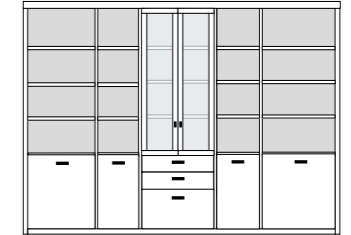

bestehend aus:
Regalkorpus 12R 2 x 1249, 3 x 1272
Tür links 4R 1 x L_F044
Tür links 4R 1 x L_F042
Vitrinentürenpaar Mitte 1 x N085 H/G*
Schubkastenpaar 1 x K024
Hoher Schubkasten 1 x K02H
Tür rechts 4R 1 x R_F042
Tür rechts 4R 1 x R_F044

PH 288_D

mögliches Zubehör:
3er Set Holzbodenbeleuchtung 3 x 9333
3er Set Holzbodenbeleuchtung 2 x 9323
3er Set Glaskantenbel. f. Vitrine 1 x 9533
Funkfernbedienung 1 x 9185
Vollauszug pro Schubkasten 1 x 9191
Filzeinlagen pro Schubkasten 1 x 9404