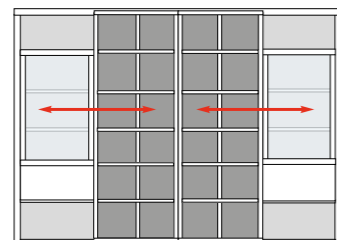

B 289.6 H 219.5 T 48.7 cm

X12H oder X12i

Cubes

bestehend aus:
Regalkorpus 12R 2 x 1270, 1 x 1252
Schieberegale 12R 2 x X12H
Schubkastenpaar 2 x K024TK
Hoher Schubkasten 2 x K02HTK

8001

mögliches Zubehör:
3er Set Holzbodenbeleuchtung 2 x 9333
Funkfernbedienung 1 x 9185
Vollauszug pro Schubkasten 1 x 9191
Cube-Einsatz 1 x 9170 weiß oder schwarz
Cube-Einsatz 1 x 9171 weiß oder schwarz

Achtung:
Seite 18 - 20
Festvarianten mit Schieberegale, kein Weiterbau möglich, keine Änderung der Stellfolge möglich!
Kombinationen sind grifflos und mit „push to open“ Technologie ausgestattet, damit die Beschläge auslösen können haben alle Fronten technisch bedingt einen kleinen Abstand zum Korpus.
Die CUBES können nicht in die obersten und untersten Fächer des Schieberegals eingesetzt werden.

9171 weiß

9170 weiß

9171 schwarz

9170 schwarz

B 220.6 H 219.5 T 48.7 cm

Foto vorhanden

X12H oder X12i

Cubes

bestehend aus:
Regalkorpus 12R 3 x 1270
Schieberegale 12R 1 x X12H
Schubkastenpaar 2 x K024TK
Glashalter 1 x 9116
Flaschentreppe 1 x 9141
Weinregal 1 x 9122

8005

mögliches Zubehör:
3er Set Holzbodenbeleuchtung 2 x 9333
Funkfernbedienung 1 x 9185
Vollauszug pro Schubkasten 1 x 9191
Cube-Einsatz 1 x 9170 weiß oder schwarz
Cube-Einsatz 1 x 9171 weiß oder schwarz

ACHTUNG:
Weinregal **TIEFE**
bei Platzierung hinter Schieberegale
26.5 cm

B 289.6 H 219.5 T 48.7 cm

X12H oder X12i

Cubes

bestehend aus:
Regalkorpus 12R 2 x 1270, 1 x 1256
Schieberegale 12R 2 x X12H

8002

mögliches Zubehör:
5er Set Holzbodenbeleuchtung 2 x 9335
Funkfernbedienung 1 x 9185
Vollauszug pro Schubkasten 1 x 9191
Cube-Einsatz 1 x 9170 weiß oder schwarz
Cube-Einsatz 1 x 9171 weiß oder schwarz

B 293 H 219.5 T 48.7 cm

X12H oder X12i

Cubes