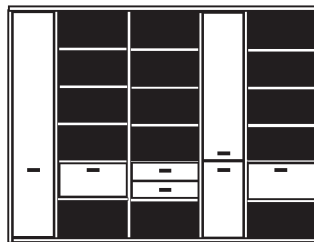

bestehend aus:
Regalkorpus 12R 2 x 1249, 3 x 1272
Tür links 12R 1 x L_F122
Tür rechts 8R 1 x R_F082
Tür rechts 4R 1 x R_F042
Schubkastenpaar 1 x K024
Hoher Schubkasten 2 x K02H

PH 285_C

mögliches Zubehör:
3er Set Holzbodenbeleuchtung 3 x 9333
Funkfernbedienung 1 x 9185
Vollauszug pro Schubkasten 1 x 9191
Filzeinlagen pro Schubkasten 1 x 9404