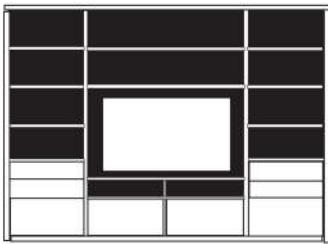

\* H/G= Holzböden oder Glasböden hinter Vitrinentüren, bitte angeben!

B 289.6 H 219.5 T 48.7 cm

bestehend aus:  
 Regalkorpus 12R 2 x 1270, 1 x 1252  
 Schieberegale 12R 2 x X12H  
 Schubkastenpaar 2 x K024TK  
 Hoher Schubkasten 2 x K02HTK