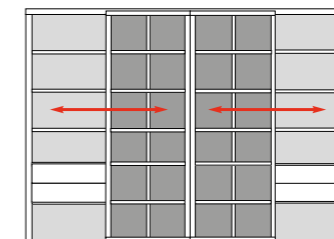

B 289.6 H 219.5 T 48.7 cm

X12H oder X12i

Cubes

bestehend aus:
Regalkorpus 12R 2 x 1270, 1 x 1252
Schieberegale 12R 2 x X12H
Schubkastenpaar 2 x K024TK
Hoher Schubkasten 2 x K02HTK

8001

mögliches Zubehör:
3er Set Holzbodenbeleuchtung 2 x 9333
Funkfernbedienung 1 x 9185
Vollauszug pro Schubkasten 1 x 9191
Cube-Einsatz 1 x 9170 weiß oder schwarz
Cube-Einsatz 1 x 9171 weiß oder schwarz

Achtung:
Seite 18 - 20
Festvarianten mit Schieberegale, kein Weiterbau möglich, keine Änderung der Stellfolge möglich!
Kombinationen sind grifflos und mit „push to open“ Technologie ausgestattet, damit die Beschläge auslösen können haben alle Fronten technisch bedingt einen kleinen Abstand zum Korpus.
Die CUBES können nicht in die obersten und untersten Fächer des Schieberegals eingesetzt werden.

9171 weiß

9170 weiß

9171 schwarz

9170 schwarz

B 220.6 H 219.5 T 48.7 cm

Foto vorhanden

X12H oder X12i

Cubes

bestehend aus:
Regalkorpus 12R 3 x 1270
Schieberegale 12R 1 x X12H
Schubkastenpaar 2 x K024TK
Glashalter 1 x 9116
Flaschentreppe 1 x 9141
Weinregal 1 x 9122

8005

mögliches Zubehör:
3er Set Holzbodenbeleuchtung 2 x 9333
Funkfernbedienung 1 x 9185
Vollauszug pro Schubkasten 1 x 9191
Cube-Einsatz 1 x 9170 weiß oder schwarz
Cube-Einsatz 1 x 9171 weiß oder schwarz

ACHTUNG:
Weinregal **TIEFE**
bei Platzierung hinter Schieberegale
26.5 cm

B 289.6 H 219.5 T 48.7 cm

X12H oder X12i

Cubes

bestehend aus:
Regalkorpus 12R 2 x 1270, 1 x 1256
Schieberegale 12R 2 x X12H

8002

mögliches Zubehör:
5er Set Holzbodenbeleuchtung 2 x 9335
Funkfernbedienung 1 x 9185
Vollauszug pro Schubkasten 1 x 9191
Cube-Einsatz 1 x 9170 weiß oder schwarz
Cube-Einsatz 1 x 9171 weiß oder schwarz

B 293 H 219.5 T 48.7 cm

X12H oder X12i

Cubes