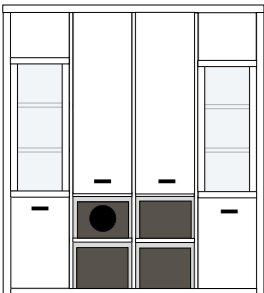

bestehend aus:
Regalkorpus 12R 4 x 1249
Vitrinentür links 12R 1 x o122 H/G*
Vitrinentür rechts 12R 1 x o122 H/G*
Tür links 8R 1 x L_F082
Tür rechts 8R 1 x R_F082

PH 265_E

mögliches Zubehör:
2er Set Holzbodenbeleuchtung 2 x 9322
2er Set Glaskantenbeleuchtung 2 x 9522
Funkfernbedienung 1 x 9185
Filzkorb pro Fach 1 x 9650
Katzenhöhle pro Fach 1 x 9660