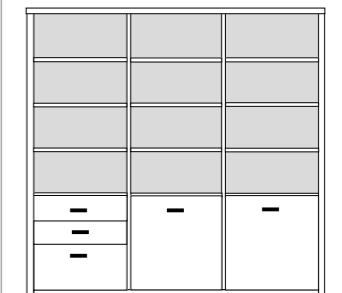

bestehend aus:
Regalkorpus 12R 3 x 1272
Schubkastenpaar 1 x K024
Hoher Schubkasten 1 x K02H
Tür links 4R 1 x L_F044
Tür rechts 4R 1 x R_F044

PH 260_D

mögliches Zubehör:
3er Set Holzbodenbeleuchtung 3 x 9333
Funkfernbedienung 1 x 9185
Vollauszug pro Schubkasten 1 x 9191
Filzeinlage pro Schubkasten 1 x 9404

Foto vorhanden