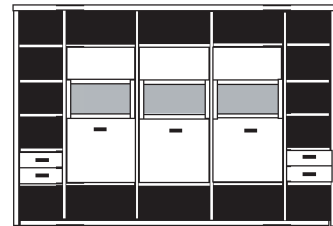

49.4	72.4	72.4	72.4	49.4

bestehend aus:

Regalkorpus 12R 3 x 1270, 2 x 1249
Schubkastenpaar 2 x K022
Vitrinentür links 8R 1 x L_o084o
Vitrinentür rechts 8R 2 x R_o084o

PH 290_D

mögliches Zubehör:

indirekte Vitrinenbel. für Holzböden 3 x 9362
3er Set Holzbodenbeleuchtung 2 x 9323
Funkfernbedienung 1 x 9185
Vollauszug pro Schubkasten 1 x 9191
Filzeinlagen pro Schubkasten 1 x 9402
Filzkorb pro Fach 1 x 9650
Katzenhöhle pro Fach 1 x 9660