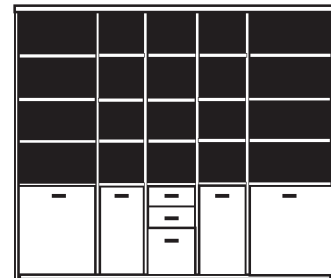

bestehend aus:
Regalkorpus 12R 2 x 1272, 3 x 1249
Tür links 4R 1 x L_F044
Tür rechts 4R 1 x R_F044
Tür links 4R 1 x L_F042
Tür rechts 4R 1 x R_F042
Schubkastenpaar 1 x K022
Hoher Schubkasten 1 x K02G

PH 275_D

mögliches Zubehör:
3er Set Holzbodenbel. 2 x 9333, 3 x 9323
Funkfernbedienung 1 x 9185
Vollauszug pro Schubkasten 1 x 9191
Filzeinlagen pro Schubkasten 1 x 9402
Filzkorb pro Fach 1 x 9650