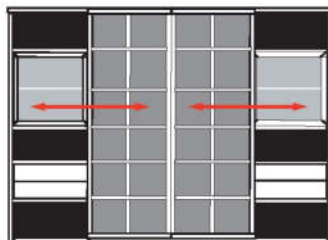

1. bestehend aus:
2. Regalkorpus 12R 3 x 1270
   - Schieberegale 12R 1 x X12H
   - Schubkastenpaar 2 x K024TK
   - Glashalter 1 x 9116
   - Flaschentreppe 1 x 9141
   - Weinregal 1 x 9122

8005

1. mögliches Zubehör:
2. 3er Set Holzbodenbeleuchtung 2 x 9333
   - Funkfernbedienung 1 x 9185
   - Vollauszug pro Schubkasten 1 x 9191
   - Cube-Einsatz 1 x 9170 weiß oder schwarz
   - Cube-Einsatz 1 x 9171 weiß oder schwarz

445

94
21
4
15
18

ACHTUNG:
Weinregal **TIEFE 26,5 cm**
bei Platzierung hinter Schieberegale

IDENT

B 293 H 219.5 T 48.7 cm