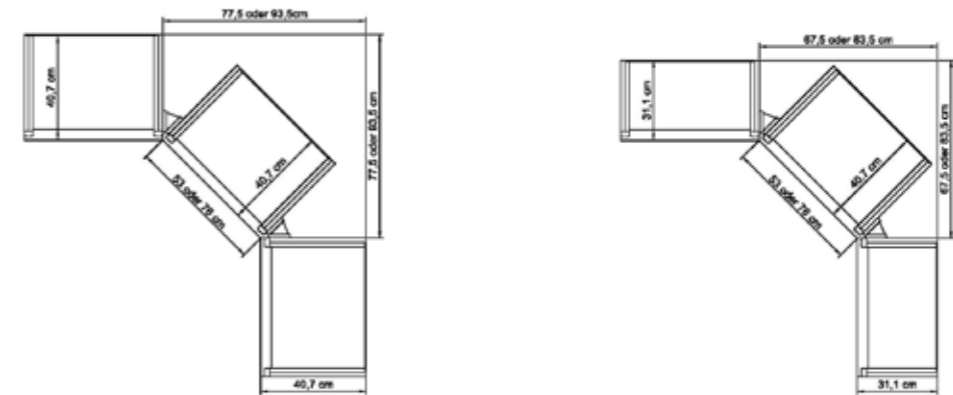

GLASKANTEN-BELEUCHTUNG LED

Dieser Artikel beinhaltet die eingelassene Stromschiene und den erforderlichen Trafo pro Regalelement. Die Anzahl der Glaskantenbeleuchtungen bitte pro Regalelement bestellen.
Energieverbrauch 3,3 kWh / 1000 h

	FÜR BREITE 49.4 cm						FÜR BREITE 72.4 cm							
Anzahl der beleuchteten Böden	1	2	3	4	5	6	1	2	3	4	5	6		
Bestell-Nr.	9521	9522	9523	9524	9525	9526	9531	9532	9533	9534	9535	9536		

HOLZBODEN-BELEUCHTUNG LED

Dieser Artikel beinhaltet die eingelassene Stromschiene und den erforderlichen Trafo pro Regalelement. Die Anzahl der Holzbodenbeleuchtungen bitte pro Regalelement bestellen.
Energieverbrauch 2,2 kWh / 1000 h

	FÜR BREITE 49.4 cm						FÜR BREITE 72.4 cm							
Anzahl der beleuchteten Böden	1	2	3	4	5	6	1	2	3	4	5	6		
Bestell-Nr.	9321	9322	9323	9324	9325	9326	9331	9332	9333	9334	9335	9336		

ECKLEISTE 45°	ECKLEISTE 90°	ECKLEISTE 45° FÜR HOCHVERBAU
   45° Eckleiste zur Verwendung mit Eckschrank inkl. Abdeckplatte 0997	 90° Eckleiste zur Verwendung ohne Eckschrank 0998	 45° Eckleiste zur Verwendung mit Eckschrank inkl. Abdeckplatte 0995 ECKLEISTE 90° FÜR HOCHVERBAU 90° Eckleiste zur Verwendung ohne Eckschrank 0996

HINWEISE ZU ABMESSUNGEN BEI ECKLÖSUNGEN

Verwendung der Eckleiste 0997 / 0995