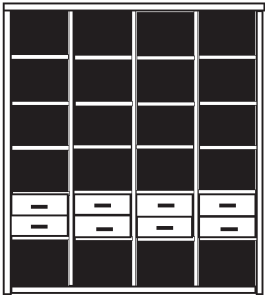

* H/G= Holzböden oder Glasböden hinter Vitrinentüren, bitte angeben!

PH 265_A

bestehend aus:
Regalkorpus 12R 4 x 1249

B 201 H 218.4 T 41 cm

| | | | |
|------|------|------|------|
| 49.4 | 49.4 | 49.4 | 49.4 |
|------|------|------|------|