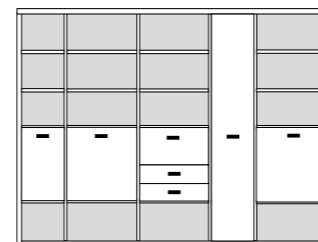

bestehend aus:
Regalkorpus 12R 2 x 1249, 3 x 1272
Tür links 4R 1 x L_F042
Tür links 4R 1 x L_F044
Klappe mit Schreibfach 1 x 9831
Schubkastenpaar 1 x K024
Tür rechts 12R 1 x R_F122
Tür rechts 4R 1 x R_F044

PH 285_D

mögliches Zubehör:
2er Set Holzbodenbeleuchtung 1 x 9322
2er Set Holzbodenbeleuchtung 3 x 9332
Funkfernbedienung 1 x 9185
Vollauszug pro Schubkasten 1 x 9191
Filzeinlagen pro Schubkasten 1 x 9404
Einbausteckdose für Schreibfach 1 x 9101