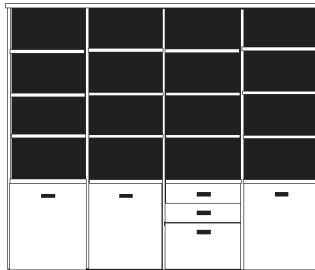

bestehend aus:
Regalkorpus 12R 4 x 1272
Tür links 4R 2 x L_F044
Tür rechts 4R 1 x L_F044
Schubkastenpaar 1 x K024
Hoher Schubkasten 1 x K02H

PH 270_C

mögliches Zubehör:
3er Set Holzbodenbeleuchtung 4 x 9333
Funkfernbedienung 1 x 9185
Vollauszug pro Schubkasten 1 x 9191
Filzeinlage pro Schubkasten 1 x 9404