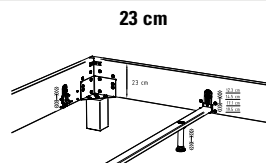

Dream-Line

Bettrahmen 4-seitig

Bei allen Bettrahmen Ciara ist die Einlegetiefe in 4 verschiedenen Höhen standardmässig verstellbar.

12,6 cm
15,0 cm
17,4 cm
19,8 cm

17,6 cm
20,0 cm
22,4 cm
24,8 cm

Katalogseite 12.9