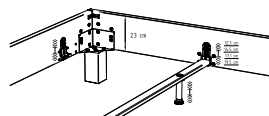

Achtung: Werden keine Füsse bestellt, ist für die Montage des Bettrahmens ein separates Beschlagspaket nötig!

Beschlagspaket 		5025.42		Alu
--	--	---------	--	-----

Die Traversen zum Bettrahmen befinden sich innerhalb dieses Registers direkt nach den Bettrahmen oder am Ende von Register 2. Das Möbelkonzept «Selezione» mit passenden Nachttischen und Kommoden sowie weitere Beimöbel befinden sich in Register 2. Lattenroste sowie Matratzen siehe letztes Register.

Dream-Line

Bettrahmen 3-seitig

Bei allen Bettrahmen Ciara ist die Einlegetiefe in 4 verschiedenen Höhen standardmässig verstellbar.

23 cm

12,6 cm
15,0 cm
17,4 cm
19,8 cm

28 cm

17,6 cm
20,0 cm
22,4 cm
24,8 cm