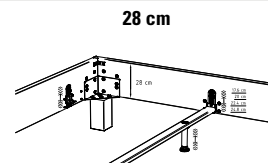

Dream-Line

Bettrahmen 4-seitig

Bei allen Bettrahmen Ciara ist die Einlegetiefe in 4 verschiedenen Höhen standardmässig verstellbar.

12,6 cm
15,0 cm
17,4 cm
19,8 cm

17,6 cm
20,0 cm
22,4 cm
24,8 cm

Katalogseite 12.9