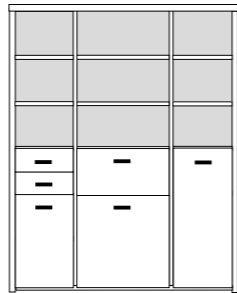

bestehend aus:
Regalkorpus 12R 2 x 1249
Regalkorpus 12R 1 x 1272
Schubkastenpaar 1 x K022
Tür links 4R 1 x L_F042
Tür mitte 4R 1 x R_F042
Tür rechts 6R 1 x R_F062
Klappe mit Schreibfach 1 x 9831

PH 255_G

mögliches Zubehör:
2er Set Holzbodenbeleuchtung 1 x 9332
2er Set Holzbodenbeleuchtung 2 x 9322
Funkfernbedienung 1 x 9185
Filzeinlage pro Schubkasten 1 x 9402
Vollauszug pro Schubkasten 1 x 9191
Einbausteckdose für Schreibfach 1 x 9101