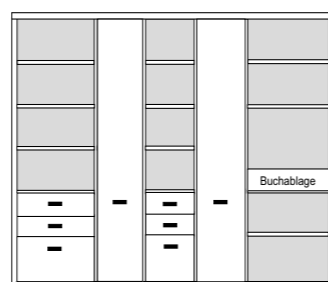

bestehend aus:
Regalkorpus 12R 2 x 1272, 3 x 1249
Schubkastenpaar 1 x K024, 1 x K022
Hoher Schubkasten 1 x K02H, 1 x K02G
Tür links 12R 2 x L_F122
Buchablage 1 x 0171

PH 275_G

mögliches Zubehör:
3er Set Holzbodenbel. 1 x 9333, 1 x 9323
2er Holzbodenbeleuchtung 1 x 9332
LED Spot über Buchablage 1 x 9581
Funkfernbedienung 1 x 9185
Vollauszug pro Schubkasten 1 x 9191
Filzeinlage pro Schubk. schmal 1 x 9402
Filzeinlage pro Schubk. breit 1 x 9404