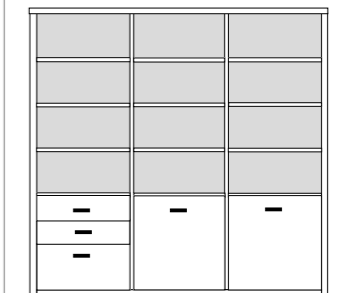

bestehend aus:
Regalkorpus 12R 3 x 1272
Schubkastenpaar 1 x K024
Hoher Schubkasten 1 x K02H
Tür links 4R 1 x L_F044
Tür rechts 4R 1 x R_F044

PH 260_D

mögliches Zubehör:
3er Set Holzbodenbeleuchtung 3 x 9333
Funkfernbedienung 1 x 9185
Vollauszug pro Schubkasten 1 x 9191
Filzeinlage pro Schubkasten 1 x 9404

Foto vorhanden