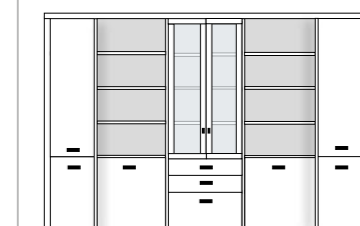

49.4	72.4	72.4	72.4	49.4

bestehend aus:
Regalkorpus 12R 3 x 1270, 2 x 1249
Tür links 8R 1 x L_F082
Tür links 4R 1 x L_F042, 1 x L_F044
Vitrinentürenpaar 8R 1 x N085 H/G*
Schubkastenpaar 1 x K024TK
Hoher Schubkasten 1 x K02HTK
Tür rechts 4R 1 x R_F044, 1 x R_F042
Tür rechts 8R 1 x R_F082

PH 290_G

mögliches Zubehör:
3er Set Holzbodenbeleuchtung 1 x 9333
3er Set Glaskantenbeleuchtung 1 x 9533
3er Set Holzbodenbeleuchtung 2 x 9333
Funkfernbedienung 1 x 9185
Vollauszug für Schubkasten 1 x 9191
Filzeinlage pro Schubkasten 1 x 9404

* H/G= Holzböden oder Glasböden hinter Vitrinentüren, bitte angeben!