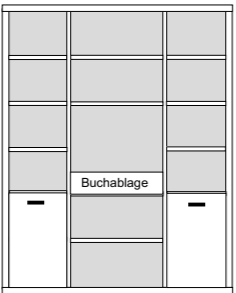

Foto vorhanden

bestehend aus:  
 Regalkorpus 12R 2 x 1249  
 Regalkorpus 12R 1 x 1272  
 Vitrinentürenpaar mitte 8R 1 x N085 H/G\*  
 Schubkastenpaar 2 x K022  
 Schubkastenpaar 1 x K024

**PH 255\_E**

mögliches Zubehör:  
 3er Set Holzbodenbeleuchtung 1 x 9333  
 3er Set Glaskantenbeleuchtung 1 x 9333  
 3er Set Holzbodenbeleuchtung 2 x 9323  
 Funkfernbedienung 1 x 9185  
 Filzeinlagen pro Schubkasten 1 x 9402  
 Filzeinlagen pro Schubkasten 1 x 9404  
 Vollauszug pro Schubkasten 1 x 9191