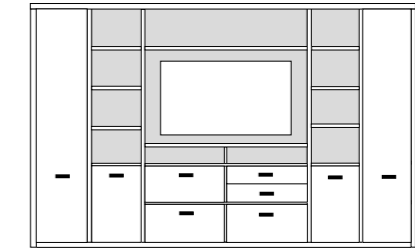

B 342.4 H 218.4 T 41 cm

bestehend aus:
Regalkorpus 12R 4 x 1249, 1 x 1257
Tür links 12R 1 x L_F122
Tür links 4R 1 x L_F042
Tür rechts 4R 1 x R_F042
Tür rechts 12R 1 x R_F122

PH 309_B

mögliches Zubehör:
3er Set Holzbodenbeleuchtung 2 x 9323
Funkfernbedienung 1 x 9185
Vollauszug pro Schubkasten 1 x 9191
Filzeinlage pro Schubkasten 1 x 9404
Filzkorb pro Fach 1 x 9650