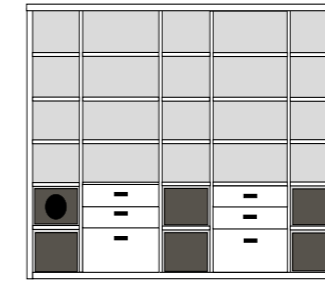

bestehend aus:
Regalkorpus 12R 3 x 1249, 2 x 1272
Schubkastenpaar 2 x K024
Hoher Schubkasten 2 x K02H

PH 280_C 436

mögliches Zubehör:
3er Set Holzbodenbel. 3 x 9323, 2 x 9333
Funkfernbedienung 1 x 9185
Vollauszüge pro Schubkasten 1 x 9191
Filzeinlagen pro Schubkasten 1 x 9404
Filzkorb pro Fach 1 x 9650
Katzenhöhle pro Fach 1 x 9660