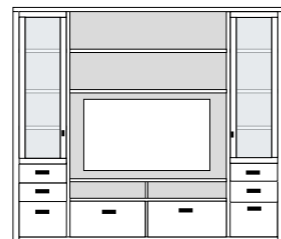

B 243.6 H 218.4 T 41 cm

bestehend aus:
Regalkorpus 12R 2 x 1249, 1 x 1253
Vitrinentür links 8R 1 x L_N082 H/G*
Schubkastenpaar 2 x K022
Hoher Schubkasten 2 x K02G
Vitrinentür rechts 8R 1 x R_N082 H/G*

PH 307_C

mögliches Zubehör:
3er Set Holzbodenbeleuchtung 2 x 9323
3er Set Glaskantenbeleuchtung 2 x 9523
Funkfernbedienung 1 x 9185
Vollauszug für Schubkasten 1 x 9191
Filzeinlage pro Schubkasten 1 x 9402