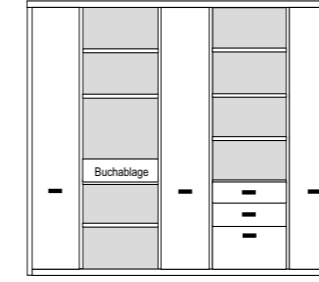

VORSCHLÄGE

**PH 280\_A**

bestehend aus:  
Regalkorpus 12R 3 x 1249, 2 x 1272

**B 300 H 218.4 T 41 cm**

49.4	72.4	49.4	72.4	49.4
------	------	------	------	------

bestehend aus:  
Regalkorpus 12R 3 x 1249, 2 x 1272  
Tür links 12R 1 x L\_F122  
Tür rechts 12R 2 x R\_F122  
Buchablage 1 x 0171  
Schubkastenpaar 1 x K024  
Hoher Schubkasten 1 x K02H