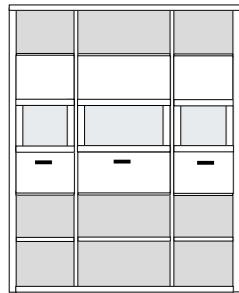

\* H/G= Holzböden oder Glasböden hinter Vitrinentüren, bitte angeben!

VORSCHLÄGE

**PH 255\_A**  
 bestehend aus:  
 Regalkorpus 12R 2 x 1249  
 Regalkorpus 12R 1 x 1272

**B 174.6 H 218.4 T 41 cm**

VORSCHLÄGE

**PH 260\_A**  
 bestehend aus:  
 Regalkorpus 12R 3 x 1272

**B 220.6 H 218.4 T 41 cm**

bestehend aus:  
 Regalkorpus 12R 2 x 1249  
 Regalkorpus 12R 1 x 1272  
 Vitrinentür links 6R 1 x L\_o062  
 Vitrinentür rechts 6R 1 x R\_o064  
 Vitrinentür rechts 6R 1 x R\_o062