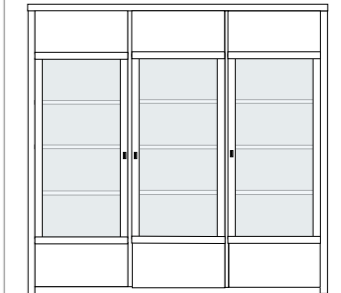

bestehend aus:
Regalkorpus 12R 3 x 1272
Vitrinentür links 12R 1 x L_o12Y H/G*
Vitrinentür rechts 12R 2 x R_o12Y H/G*

PH 260_G

mögliches Zubehör:
3er Set Holzbodenbeleuchtung 3 x 9333
3er Set Glaskantenbeleuchtung 3 x 9533
Funkfernbedienung 1 x 9185

* H/G= Holzböden oder Glasböden hinter Vitrinentüren, bitte angeben!

* H/G= Holzböden oder Glasböden hinter Vitrinentüren, bitte angeben!