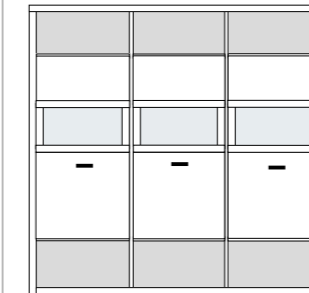

bestehend aus:
Regalkorpus 12R 3 x 1272
Vitrinentür links 8R 1 x L_o084o
Vitrinentür rechts 8R 2 x R_o084o

PH 260_F

mögliches Zubehör:
indirekte Vitrinenbel. für Holzböden 3 x 9362
Funkfernbedienung 1 x 9185