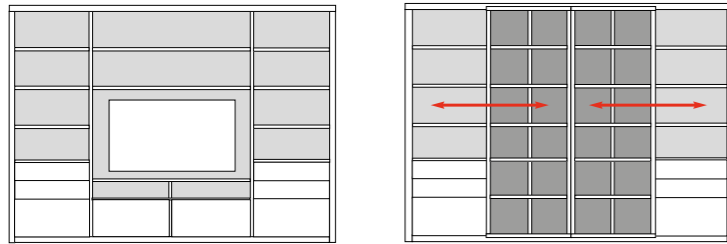

B 289.6 H 219.5 T 48.7 cm