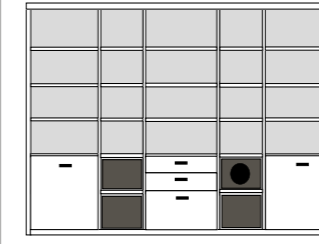

bestehend aus:
Regalkorpus 12R 2 x 1249, 3 x 1272
Tür links 4R 1 x L_F044
Tür rechts 4R 1 x R_F044
Schubkastenpaar 1 x K024
Hoher Schubkasten 1 x K02H

PH 288_F

mögliches Zubehör:
3er Set Holzbodenbeleuchtung 3 x 9333
3er Set Holzbohlenbeleuchtung 2 x 9323
Funkfernbedienung 1 x 9185
Vollauszug pro Schubkasten 1 x 9191
Filzeinlage pro Schubkasten 1 x 9402
Filzkorb pro Fach 1 x 9650
Katzenhöhle pro Fach 1 x 9660