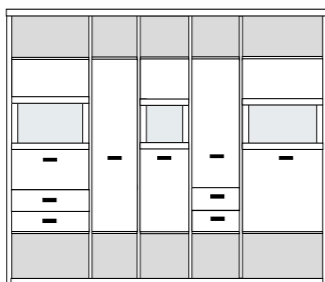

bestehend aus:  
Regalkorpus 12R 2 x 1272, 3 x 1249  
Vitrinentür links 12R 1 x o12X H/G\*  
Vitrinentür rechts 12R 2 x o12X H/G\*

**PH 275\_E**

mögliches Zubehör:  
3er Set Holzbodenbeleuchtung 3 x 9323  
3er Set Glaskantenbeleuchtung 3 x 9523  
5er Set Holzbodenbeleuchtung 2 x 9335  
Funkfernbedienung 1 x 9185