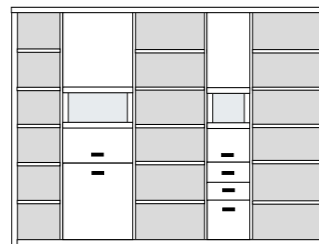

bestehend aus:
Regalkorpus 12R 2 x 1249, 3 x 1272
Vitrinentür links 8R 1 x L_o084X
Tür links 4R 1 x L_F044
Vitrinentür rechts 8R 1 x R_o082U
Schubkastenpaar 1 x K022
Hoher Schubkasten 1 x K02G

PH 285_F

mögliches Zubehör:
indirekte Vitrinenbel. für Holzböden 1 x 9361,9362
5er Set Holzbodenbeleuchtung 1 x 9325
5er Set Holzbohlenbeleuchtung 2 x 9335
Funkfernbedienung 1 x 9185
Vollauszug pro Schubkasten 1 x 9191
Filzeinlage pro Schubkasten 1 x 9402