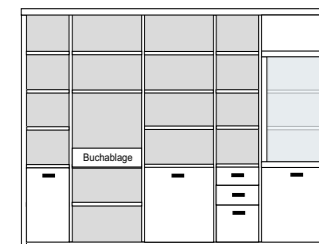

bestehend aus:
Regalkorpus 12R 2 x 1249, 3 x 1272
Tür links 4R 1 x L_F042
Buchablage 1 x 0171
Tür rechts 4R 1 x R_F044
Schubkastenpaar 1 x K022
Hoher Schubkasten 1 x K02G
Vitrinentür rechts 12R 1 x R_o124 H/G*

PH 285_E

mögliches Zubehör:
2er Set Holzbodenbeleuchtung 1 x 9332
2er Set Glaskantenbeleuchtung 1 x 9532
LED Spot über Buchablage 1 x 9581
Funkfernbedienung 1 x 9185
Vollauszug pro Schubkasten 1 x 9191
Filzeinlage pro Schubkasten 1 x 9402
Filzkorb pro Fach 1 x 9650