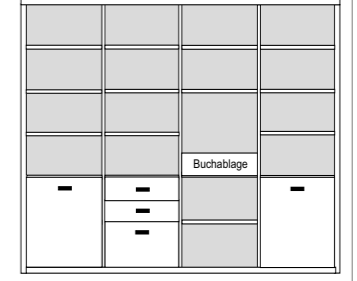

bestehend aus:
Regalkorpus 12R 4 x 1272
Tür links 4R 1 x L_F044
Tür rechts 4R 1 x R_F044
Schubkastenpaar 1 x K024
Hoher Schubkasten 1 x K02H
Buchablage 1 x 0171

PH 270_D

mögliches Zubehör:
3er Set Holzbodenbeleuchtung 3 x 9333
2er Set Holzbodenbeleuchtung 1 x 9332
LED Spot über Buchablage 1 x 9581
Funkfernbedienung 1 x 9185
Vollauszug pro Schubkasten 1 x 9191
Filzeinlage pro Schubkasten 1 x 9404