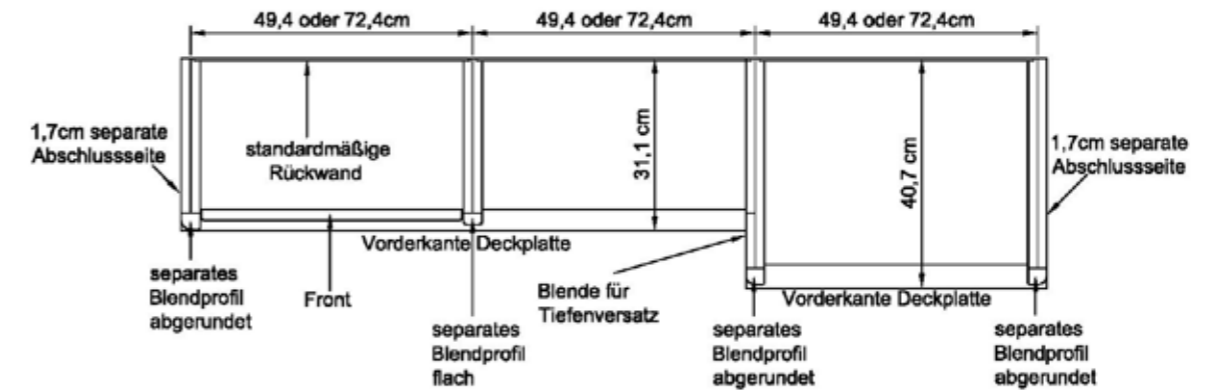

BREITEN- UND TIEFENRASTER

Alle Abmessungen entnehmen Sie der oben stehenden Skizze. Bitte bedenken Sie dies bei Ihren Planungen! Neben Sonderkorpusen, wie z.B. der TV-Lösungen, stehen 2 verschiedenen Breiten (49,4 , 72,4 cm) und 2 verschiedene Tiefen (30 & 40 cm) zur Verfügung (Lichte Innentiefe Korpus: 26,4 & 36 cm, Lichte Innenbreite Korpus: 46 & 69 cm). Bestellen Sie Korpusse in 2 verschiedenen Tiefen, so liefern wir automatisch eine Blende für den Tiefenversatz, die nicht separat berechnet wird. Bitte stellen Sie uns immer die genaue Stellfolge (am besten als Zeichnung) zur Verfügung, da ein nachträgliches Ändern beim Kunden nicht mehr möglich ist. Um eine Stollenoptik zu erzeugen werden Pilaster vor die aneinander stehenden Korpusseiten gesetzt. Am Anfang und am Ende einer jeweiligen Regalwand werden automatisch Abschlussseiten von uns geplant, um auch hier die Stollenoptik zu wahren. Diese Abschlussseiten müssen nicht extra berechnet werden, aber sie verbreitern die Regalwand um je 1,7 cm pro Seite. Bei nahezu allen Vorschlägen, freien Planungen und Korpusen ab 2 Raster Höhe ist eine Wandbefestigung erforderlich. Bitte prüfen Sie die Wandbeschaffenheit und nutzen Sie geeignetes Dübelmaterial. Bitte beachten Sie beim Aufbau unbedingt die Montageanweisung für Ihre neuen Möbel. Der Aufbau und die Montage dürfen ausschließlich durch autorisiertes Fachpersonal erfolgen. Bitte planen Sie für Einbauten in der Höhe und Breite zusätzlich 3 cm Luft für eine einwandfreie Montage ein.

EINLEGEBÖDEN

Einlegeböden im Korpus 3-fach verstellbar. Reihenlochbohrungen oder Positionsbohrungen können gegen Aufpreis geliefert werden. Bitte vermerken Sie die Änderungen auf Ihrer Bestellung für jeden Korpus separat. Einlegeböden bei Vitrinen: Hinter Glastüren können Sie zwischen Glasböden oder Holzböden wählen, bitte bei Ihrer Bestellung angeben.