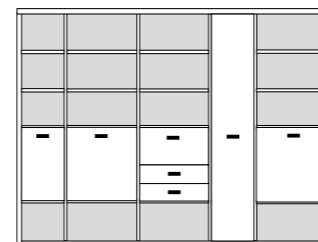

bestehend aus:
Regalkorpus 12R 2 x 1249, 3 x 1272
Tür links 4R 1 x L_F042
Tür links 4R 1 x L_F044
Klappe mit Schreibfach 1 x 9831
Schubkastenpaar 1 x K024
Tür rechts 12R 1 x R_F122
Tür rechts 4R 1 x R_F044

PH 285_D

mögliches Zubehör:
2er Set Holzbodenbeleuchtung 1 x 9322
2er Set Holzbohlenbeleuchtung 3 x 9332
Funkfernbedienung 1 x 9185
Vollauszug pro Schubkasten 1 x 9191
Filzeinlagen pro Schubkasten 1 x 9404
Einbausteckdose für Schreibfach 1 x 9101