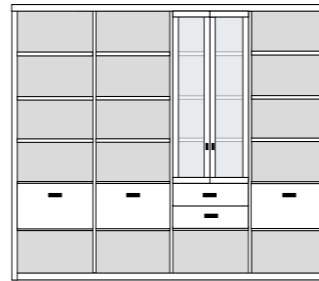

bestehend aus:
Regalkorpus 12R 4 x 1272
Schubkastenpaar 1 x K024
Hoher Schubkasten 3 x K02H
Vitrinentürenpaar 8R 1 x N085 H/G*

PH 270_B

mögliches Zubehör:
3er Set Holzbodenbeleuchtung 1 x 9333
3er Set Glaskantenbeleuchtung 1 x 9533
Funkfernbedienung 1 x 9185
Vollauszug pro Schubkasten 1 x 9191
Filzeinlage pro Schubkasten 1 x 9404