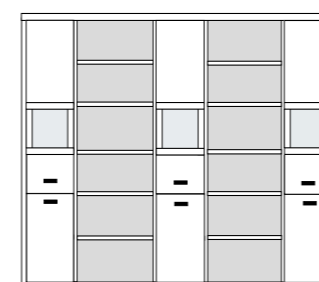

bestehend aus:
Regalkorpus 12R 3 x 1249, 2 x 1272
Vitrinentür links 8R 1 x L_o082U
Vitrinentür rechts 8R 2 x R_o082U
Tür links 4R 1 x L_F042
Tür rechts 4R 2 x R_F042

PH 280_E

mögliches Zubehör:
indirekte Vitrinenbel. für Holzböden 3 x 9361
5er Set Holzbodenbeleuchtung 2 x 9335
Funkfernbedienung 1 x 9185