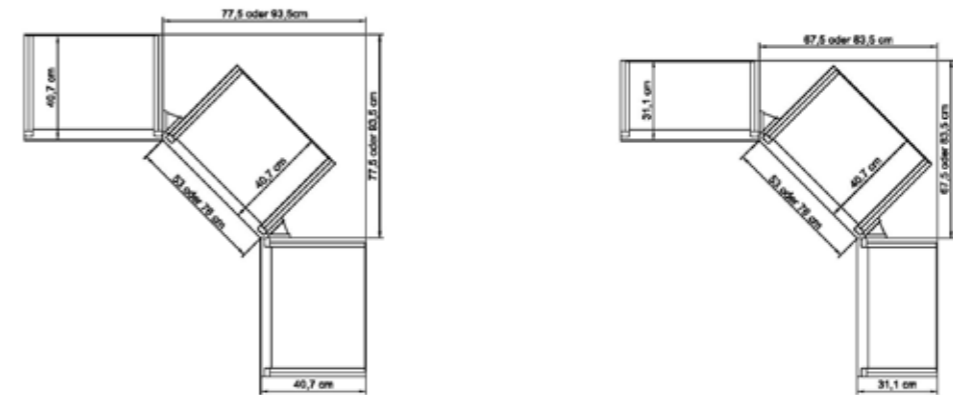

ECKLEISTE 45°		ECKLEISTE 90°		ECKLEISTE 45° FÜR HOCHVERBAU	
45° Eckleiste zur Verwendung mit Eckschrank inkl. Abdeckplatte 0997		90° Eckleiste zur Verwendung ohne Eckschrank 0998		45° Eckleiste zur Verwendung mit Eckschrank inkl. Abdeckplatte 0995 ECKLEISTE 90° FÜR HOCHVERBAU 90° Eckleiste zur Verwendung ohne Eckschrank 0996	

HINWEISE ZU ABMESSUNGEN BEI ECKLÖSUNGEN

Verwendung der Eckleiste 0997 / 0995