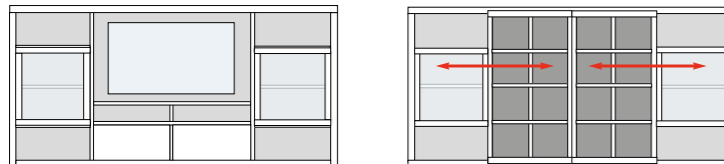

bestehend aus:
Regalkorpus 8R 2 x 0870, 1 x 0852
Schieberegale 8R 2 x X08H
Tür links 4R 1 x L_F044
Tür rechts 4R 1 x R_F044

8010

mögliches Zubehör:
1er Set Holzbodenbeleuchtung 2 x 9331
Funkfernbedienung 1 x 9185
Vollauszug pro Schubkasten 1 x 9191
Cube-Einsatz 1 x 9170 weiß oder schwarz
Cube-Einsatz 1 x 9171 weiß oder schwarz

B 289.6 H 149.1 T 48.7 cm

Foto vorhanden