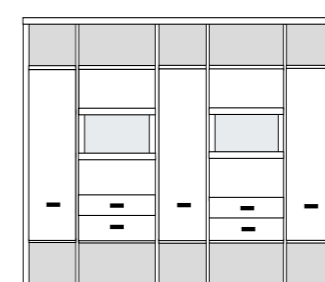

bestehend aus:  
Regalkorpus 12R 3 x 1249, 2 x 1272  
Vitrinentür links 8R 1 x L\_o082U  
Vitrinentür rechts 8R 2 x R\_o082U  
Tür links 4R 1 x L\_F042  
Tür rechts 4R 2 x R\_F042

**PH 280\_E**

mögliches Zubehör:  
indirekte Vitrinenbel. für Holzböden 3 x 9361  
5er Set Holzbodenbeleuchtung 2 x 9335  
Funkfernbedienung 1 x 9185