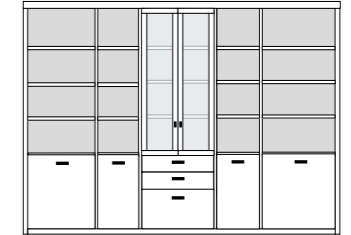

bestehend aus:
Regalkorpus 12R 2 x 1249, 3 x 1272
Tür links 4R 1 x L_F044
Tür links 4R 1 x L_F042
Vitrinentürenpaar Mitte 1 x N085 H/G*
Schubkastenpaar 1 x K024
Hoher Schubkasten 1 x K02H
Tür rechts 4R 1 x R_F042
Tür rechts 4R 1 x R_F044

PH 288_D

mögliches Zubehör:
3er Set Holzbodenbeleuchtung 3 x 9333
3er Set Holzbohlenbeleuchtung 2 x 9323
3er Set Glaskantenbel. f. Vitrine 1 x 9533
Funkfernbedienung 1 x 9185
Vollauszug pro Schubkasten 1 x 9191
Filzeinlagen pro Schubkasten 1 x 9404