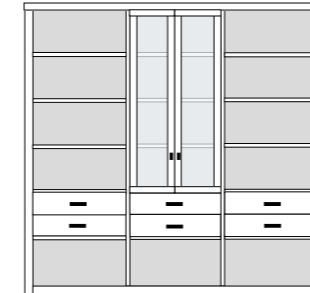

bestehend aus:
Regalkorpus 12R 3 x 1272
Schubkastenpaar 3 x K024
Vitrinentürenpaar mitte 8R 1 x N085 H/G*

PH 260_B

mögliches Zubehör:
3er Set Holzbodenbeleuchtung 1 x 9333
3er Set Glaskantenbeleuchtung 1 x 9533
3er Set Holzbodenbeleuchtung 2 x 9333
3er Set Glaskantenbeleuchtung 2 x 9533
Funkfernbedienung 1 x 9185
Filzeinlagen pro Schubkasten 1 x 9404
Vollauszug pro Schubkasten 1 x 9191