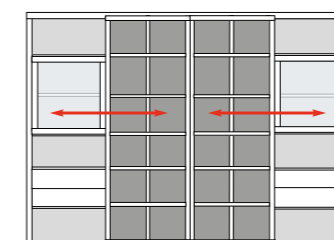

Cubes

bestehend aus:
Regalkorpus 12R 2 x 1270, 1 x 1256
Schieberegale 12R 2 x X12H

8002

mögliches Zubehör:
5er Set Holzbodenbeleuchtung 2 x 9335
Funkfernbedienung 1 x 9185
Vollauszug pro Schubkasten 1 x 9191
Cube-Einsatz 1 x 9170 weiß oder schwarz
Cube-Einsatz 1 x 9171 weiß oder schwarz

B 293 H 219.5 T 48.7 cm