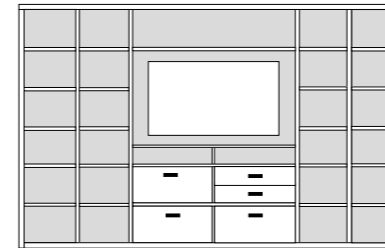

B 342.4 H 218.4 T 41 cm

bestehend aus:
Regalkorpus 12R 4 x 1249, 1 x 1257

PH 309_A

mögliches Zubehör:
5er Set Holzbodenbeleuchtung 4 x 9325
Funkfernbedienung 1 x 9185
Vollauszug pro Schubkasten 1 x 9191
Filzeinlage pro Schubkasten 1 x 9404
Filzkorb pro Fach 1 x 9650
Katzenhöhle pro Fach 1 x 9660