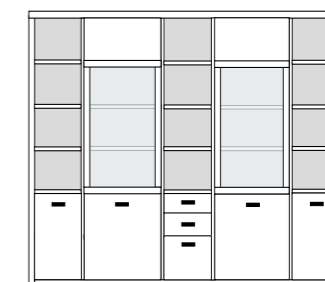

bestehend aus:  
Regalkorpus 12R 3 x 1249, 2 x 1272  
Schubkastenpaar 2 x K024  
Hoher Schubkasten 2 x K02H

**PH 280\_C** 436

mögliches Zubehör:  
3er Set Holzbodenbel. 3 x 9323, 2 x 9333  
Funkfernbedienung 1 x 9185  
Vollauszüge pro Schubkasten 1 x 9191  
Filzeinlagen pro Schubkasten 1 x 9404  
Filzkorb pro Fach 1 x 9650  
Katzenhöhle pro Fach 1 x 9660