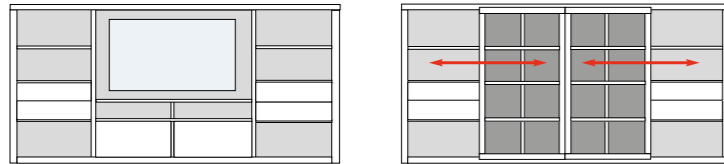

\* H/G= Holzböden oder Glasböden hinter Vitrinentüren, bitte angeben!

\* H/G= Holzböden oder Glasböden hinter Vitrinentüren, bitte angeben!

B 289.6 H 149.1 T 48.7 cm

Foto vorhanden

X08H oder X08i

Cubes

bestehend aus:  
Regalkorpus 8R 2 x 0870, 1 x 0852  
Schieberegale 8R 2 x X08H  
Schubkastenpaar 2 x K024TK