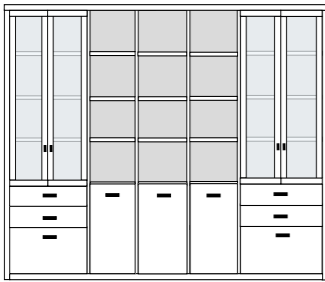

\* H/G= Holzböden oder Glasböden hinter Vitrinentüren, bitte angeben!

VORSCHLÄGE

**PH 275\_A**

bestehend aus:  
Regalkorpus 12R 2 x 1272, 3 x 1249

**B 300 H 218.4 T 41 cm**

72.4	49.4	49.4	49.4	72.4
------	------	------	------	------