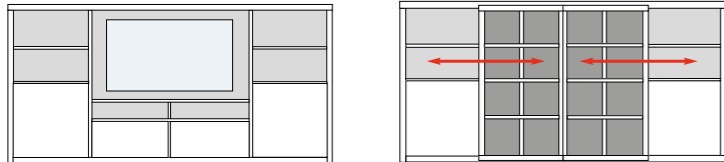

bestehend aus:
Regalkorpus 8R 2 x 0870, 1 x 0852
Schieberegale 8R 2 x X08H
Schubkastenpaar 2 x K024TK

8009

mögliches Zubehör:
1er Set Holzbodenbeleuchtung 2 x 9331
Funkfernbedienung 1 x 9185
Vollauszug pro Schubkasten 1 x 9191
Cube-Einsatz 1 x 9170 weiß oder schwarz
Cube-Einsatz 1 x 9171 weiß oder schwarz

B 289.6 H 149.1 T 48.7 cm

Foto vorhanden