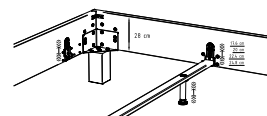

## Bettrahmen 4-seitig

Bei allen Bettrahmen Lungo ist die Einlegetiefe in 4 verschiedenen Höhen standardmässig verstellbar.

23 cm

12,6 cm  
15,0 cm  
17,4 cm  
19,8 cm

28 cm

17,6 cm  
20,0 cm  
22,4 cm  
24,8 cm