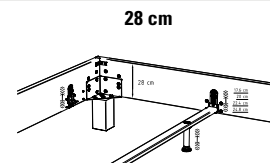

17,6 cm
20,0 cm
22,4 cm
24,8 cm

Katalogseite 12.9

Abbildung	Masse cm - B/L/H	Artikel-Nr.	Preiskategorie (Stoffauswahl siehe Umschlag)	
			3	4 (ohne Echtleder Vintage) sichtbare Naht
Ciara 23/4S 	90/200/23	7127.212		
	90/210/23	7127.312		
	90/220/23	7127.412		
	100/200/23	7127.213		
	100/210/23	7127.313		
	100/220/23	7127.413		
	120/200/23	7127.214		
	120/210/23	7127.314		
	120/220/23	7127.414		
Ciara 23/4S Inkl. Midtraver-move und 2 Stützfüssen	160/200/23	7127.216		
	160/210/23	7127.316		
	160/220/23	7127.416		
	180/200/23	7127.217		
	180/210/23	7127.317		
	180/220/23	7127.417		
	200/200/23	7127.218		
	200/210/23	7127.318		
	200/220/23	7127.418		
Ciara 28/4S 	90/200/28	7128.212		
	90/210/28	7128.312		
	90/220/28	7128.412		
	100/200/28	7128.213		
	100/210/28	7128.313		
	100/220/28	7128.413		
	120/200/28	7128.214		
	120/210/28	7128.314		
	120/220/28	7128.414		
Ciara 28/4S inkl. Midtraver-move und 2 Stützfüssen	160/200/28	7128.216		
	160/210/28	7128.316		
	160/220/28	7128.416		
	180/200/28	7128.217		
	180/210/28	7128.317		
	180/220/28	7128.417		
	200/200/28	7128.218		
	200/210/28	7128.318		
	200/220/28	7128.418		

Achtung: Werden keine Füsse bestellt, ist für die Montage des Bettrahmens ein separates Beschlagspaket nötig!

Beschlagspaket 		5025.42		Alu

Das Möbelkonzept «Selezione» mit passenden Nachttischen und Kommoden sowie weitere Beimöbel befinden sich in Register 2. Lattenroste sowie Matratzen siehe letztes Register.