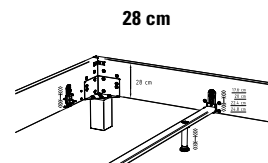

28 cm
17,6 cm
20,0 cm
22,4 cm
24,8 cm

Katalogseite 12.5

Abbildung	Masse cm - B/L/H	Artikel-Nr.	Preiskategorie (Stoffauswahl siehe Umschlag)	
			3	4 (ohne Echtleder Vintage) sichtbare Naht
Lungo 23/3S 	140/200/23	7119.215		
	140/210/23	7119.315		
	140/220/23	7119.415		
Lungo 23/3S Inkl. Midtraver-move und 2 Stützfüssen	160/200/23	7119.216		
	160/210/23	7119.316		
	160/220/23	7119.416		
	180/200/23	7119.217		
	180/210/23	7119.317		
	180/220/23	7119.417		
	200/200/23	7119.218		
200/210/23	7119.318			
200/220/23	7119.418			
Lungo 28/3S 	140/200/28	7120.215		
	140/210/28	7120.315		
	140/220/28	7120.415		
Lungo 28/3S inkl. Midtraver-move und 2 Stützfüssen	160/200/28	7120.216		
	160/210/28	7120.316		
	160/220/28	7120.416		
	180/200/28	7120.217		
	180/210/28	7120.317		
	180/220/28	7120.417		
	200/200/28	7120.218		
200/210/28	7120.318			
200/220/28	7120.418			

Achtung: Werden keine Füsse bestellt, ist für die Montage des Bettrahmens ein separates Beschlagspaket nötig!

Beschlagspaket 		5025.42		Alu

Die Traversen zum Bettrahmen befinden sich innerhalb dieses Registers direkt nach den Bettrahmen oder am Ende von Register 2. Das Möbelkonzept «Selezione» mit passenden Nachttischen und Kommoden sowie weitere Beimöbel befinden sich in Register 2. Lattenroste sowie Matratzen siehe letztes Register.