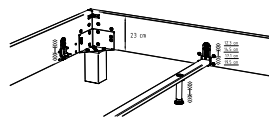

## Bettrahmen 2-seitig

Bei allen Bettrahmen Lungo ist die Einlegetiefe in 4 verschiedenen Höhen standardmässig verstellbar.

23 cm

12,6 cm  
15,0 cm  
17,4 cm  
19,8 cm

28 cm

17,6 cm  
20,0 cm  
22,4 cm  
24,8 cm