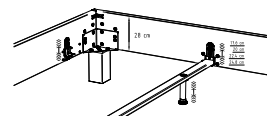

## Bettrahmen 3-seitig

Bei allen Bettrahmen Ciara ist die Einlegetiefe in 4 verschiedenen Höhen standardmäßig verstellbar.

23 cm

12,6 cm  
15,0 cm  
17,4 cm  
19,8 cm

28 cm

17,6 cm  
20,0 cm  
22,4 cm  
24,8 cm