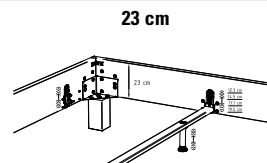

Dream-Line

Bettrahmen 4-seitig

Bei allen Bettrahmen Ciara ist die Einlegetiefe in 4 verschiedenen Höhen standardmässig verstellbar.

12,6 cm
15,0 cm
17,4 cm
19,8 cm