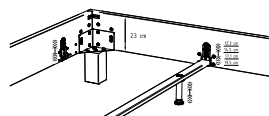

Dream-Line

Bettrahmen 4-seitig

Bei allen Bettrahmen Lungo ist die Einlegetiefe in 4 verschiedenen Höhen standardmässig verstellbar.

23 cm

12,6 cm
15,0 cm
17,4 cm
19,8 cm

28 cm