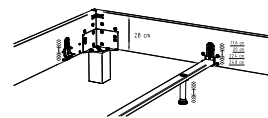

## Bettrahmen 2-seitig

Bei allen Bettrahmen Lungo ist die Einlegetiefe in 4 verschiedenen Höhen standardmässig verstellbar.

23 cm

12,6 cm  
15,0 cm  
17,4 cm  
19,8 cm

28 cm

17,6 cm  
20,0 cm  
22,4 cm  
24,8 cm