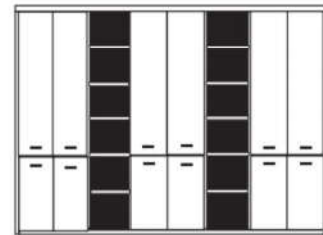

bestehend aus:
Regalkorpus 12R 2 x 1249, 3 x 1272
Türenpaare 8R 3 x F085
Türenpaare 4R 3 x F045

PH 288_G

mögliches Zubehör:
5er Set Holzbodenbeleuchtung 2 x 9325
Funkfernbedienung 1 x 9185
Filzkorb pro Fach 1 x 9650
Katzenhöhle pro Fach 1 x 9660

* H/G= Holzböden oder Glasböden hinter Vitrinentüren, bitte angeben!