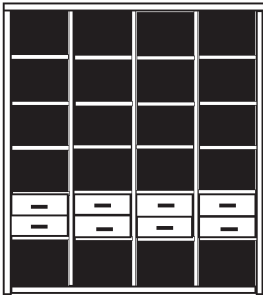

* H/G= Holzböden oder Glasböden hinter Vitrinentüren, bitte angeben!

PH 265_A

bestehend aus:
Regalkorpus 12R 4 x 1249

B 201 H 218.4 T 41 cm

49.4	49.4	49.4	49.4
------	------	------	------

bestehend aus:
Regalkorpus 12R 4 x 1249
Schubkastenpaar 4 x K022