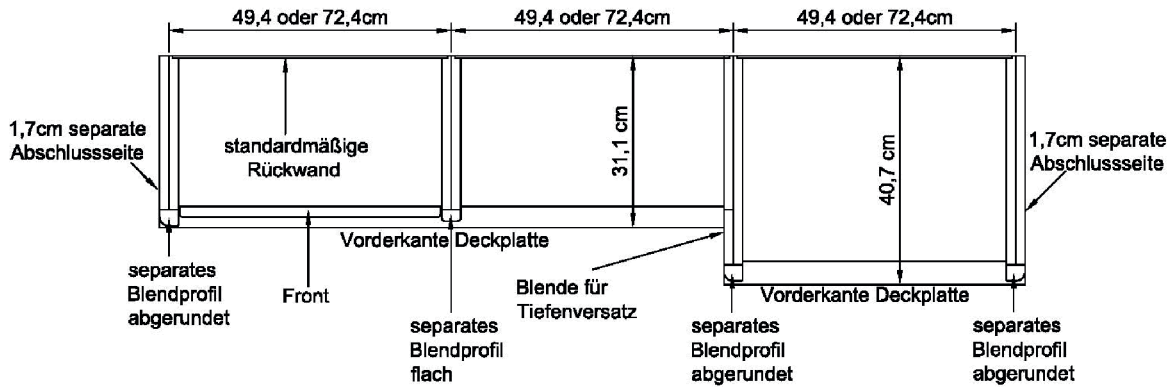

PLANUNGSMÖGLICHKEITEN:

Solution-living ist ein voll gerastertes Systemmöbelprogramm, die Regale können aneinander gereiht werden, wobei auch verschiedene Höhen verwendet werden können.

Sie haben die Möglichkeit, Frontelemente wie Vitrinen- oder Holztüren, sowie Schubkastenelemente in den Regalskorpus zu planen. Bitte beachten Sie dabei, dass die Kommission genau nach Ihrer Planung erstellt wird und ein nachträgliches Versetzen der Frontelemente nicht möglich ist. Auch ein Tausch der Reihenfolge der Regale ist nach der Bestellung nicht mehr möglich. Achten Sie deshalb bei der Bestellung darauf, dass die endgültige Stellfolge und die Position der Fronten mit angegeben ist.

Zusammenstellungen mit Schiebeelementen, die vor der kompletten Wand laufen (8001 bis 8011 sind nicht frei planbar).

Sie finden eine große Auswahl an Vorschlägen (Planungshilfen) auf den nächsten Seiten, sollte Ihr Wunschmöbel nicht dabei sein, bieten wir Ihnen auch die Möglichkeit der Sonderanfertigung. Bitte melden Sie sich dazu bei unserer Sachbearbeitung (Tel 03 59 36 - 380 - 37), wir helfen Ihnen gerne weiter und erstellen Ihnen ein individuelles Angebot.

BREITEN- UND TIEFENRASTER

Alle Abmessungen entnehmen Sie der oben stehenden Skizze. Bitte bedenken Sie dies bei ihren Planungen!

Neben Sonderkorpusen, wie z.B. der TV-Lösungen, stehen 2 verschiedenen Breiten (49.4 , 72.4 cm) und 2 verschiedenen Tiefen (30 & 40 cm) zur Verfügung (Lichte Innentiefe Korpus: 26.4 & 36 cm, Lichte Innenbreite Korpus: 46 & 69 cm). Bestellen Sie Korpusse in 2 verschiedenen Tiefen, so liefern wir automatisch eine Blende für den Tiefenversatz, die nicht separat berechnet wird. Bitte stellen Sie uns immer die genaue Stellfolge (am besten als Zeichnung) zur Verfügung, da ein nachträgliches Ändern beim Kunden nicht mehr möglich ist.

Um eine Stollenoptik zu erzeugen werden Pilaster vor die aneinander stehenden Korpusseiten gesetzt. Am Anfang und am Ende einer jeweiligen Regalwand werden automatisch Abschlussseiten von uns geplant, um auch hier die Stollenoptik zu wahren. Diese Abschlussseiten müssen nicht extra berechnet werden, aber sie verbreitern die Regalwand um je 1.7 cm pro Seite.

Bei nahezu allen Vorschlägen, freien Planungen und Korpusen ab 2 Raster Höhe ist eine Wandbefestigung erforderlich. Bitte prüfen Sie die Wandbeschaffenheit und nutzen Sie geeignetes Dübelmaterial.

Bitte beachten Sie beim Aufbau unbedingt die Montageanweisung für Ihre neuen Möbel. Der Aufbau und die Montage dürfen ausschließlich durch autorisiertes Fachpersonal erfolgen. Bitte planen Sie für Einbauten in der Höhe und Breite zusätzlich 3 cm Luft für eine einwandfreie Montage ein.

EINLEGEBÖDEN

Einlegeböden im Korpus 3-fach verstellbar. Reihenlochbohrungen oder Positionsbohrungen können gegen Aufpreis geliefert werden.

Bitte vermerken Sie die Änderungen auf Ihrer Bestellung für jeden Korpus separat.

Einlegeböden bei Vitrinen: Hinter Glastüren können Sie zwischen Glasböden oder Holzböden wählen, bitte bei Ihrer Bestellung angeben.