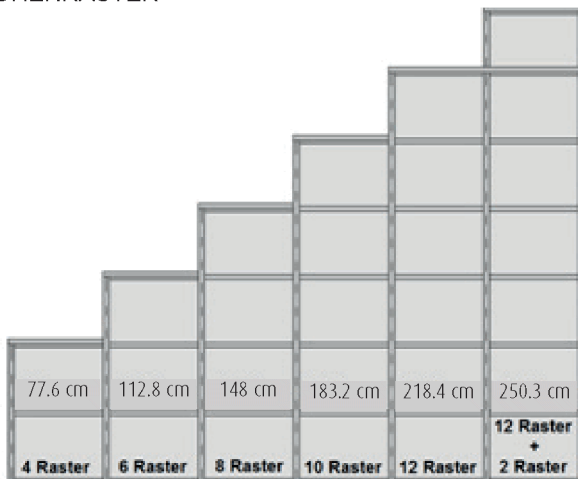

HÖHENRASTER

Die Höhenkürzung für den Hochverbau ist bereits im Preis enthalten.

Das System bietet bei Standelementen 6 unterschiedliche Höhen an.

Für die Höhe 250.3 cm sind 2-Raster Hochverbauten vorgesehen.

WOHNRAUMPLANUNG

Die Daten dieser Typenliste stehen als elektronische Daten für die Planungslösungen KPS sowie FURPLAN zur Verfügung und sind bei den jeweiligen Softwarehäusern erhältlich.

Grundsätzlich ist es sinnvoll, jeder Bestellung eine Zeichnung beizufügen, um Planungsfehler zu vermeiden.