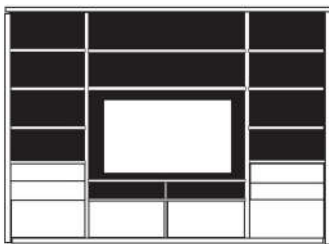

\* H/G= Holzböden oder Glasböden hinter Vitrinentüren, bitte angeben!

B 289.6 H 219.5 T 48.7 cm

bestehend aus:  
 Regalkorpus 12R 2 x 1270, 1 x 1252  
 Schieberegale 12R 2 x X12H  
 Schubkastenpaar 2 x K024TK  
 Hoher Schubkasten 2 x K02HTK