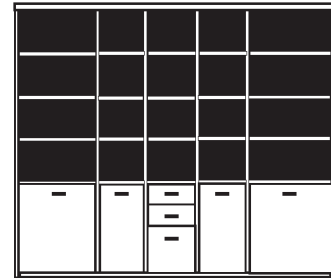

bestehend aus:  
Regalkorpus 12R 2 x 1272, 3 x 1249  
Vitrinentür links 12R 1 x o12Y H/G\*  
Vitrinentür rechts 12R 1 x o12Y H/G\*

**PH 275\_C**

mögliches Zubehör:  
3er Set Holzbodenbeleuchtung 2 x 9333  
3er Set Glaskantenbeleuchtung 2 x 9533  
5er Set Holzbodenbeleuchtung 3 x 9325  
Funkfernbedienung 1 x 9185  
Filzkorb pro Fach 1 x 9650  
Katzenhöhle pro Fach 1 x 9660