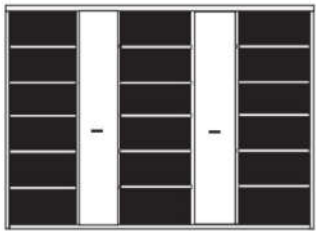

* H/G= Holzböden oder Glasböden hinter Vitrinentüren, bitte angeben!

PH 288_A

bestehend aus:
Regalkorpus 12R 2 x 1249, 3 x 1272

B 324.8 H 218.4 T 41 cm

72.4	49.4	72.4	49.4	72.4
------	------	------	------	------