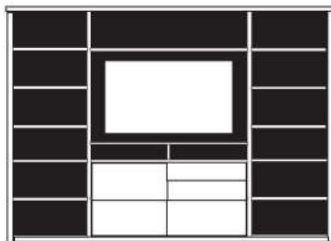

9171 weiß

9170 weiß

9171 schwarz

9170 schwarz

B 289.6 H 219.5 T 48.7 cm

bestehend aus:
 Regalkorpus 12R 2 x 1270, 1 x 1256
 Schieberegale 12R 2 x X12H

8002

mögliches Zubehör:
 5er Set Holzbodenbeleuchtung 2 x 9335
 Funkfernbedienung 1 x 9185
 Vollauszug pro Schubkasten 1 x 9191
 Cube-Einsatz 1 x 9170 weiß oder schwarz
 Cube-Einsatz 1 x 9171 weiß oder schwarz