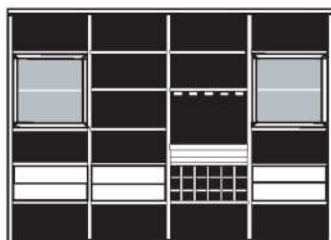

bestehend aus:
Regalkorpus 12R 3 x 1270
Schieberregal 12R 1 x X12H
Schubkastenpaar 2 x K024TK
Glashalter 1 x 9116
Flaschentreppe 1 x 9141
Weinregal 1 x 9122

8005

mögliches Zubehör:
3er Set Holzbodenbeleuchtung 2 x 9333
Funkfernbedienung 1 x 9185
Vollauszug pro Schubkasten 1 x 9191
Cube-Einsatz 1 x 9170 weiß oder schwarz
Cube-Einsatz 1 x 9171 weiß oder schwarz

445

94
21
4
15
18

ACHTUNG:
Weinregal **TIEFE 26,5 cm**
bei Platzierung hinter Schieberregal

IDENT

B 293 H 219.5 T 48.7 cm