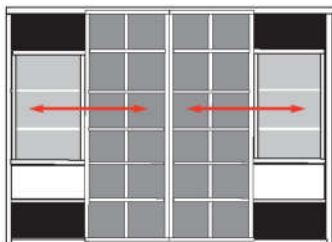

bestehend aus:
Regalkorpus 12R 2 x 1270, 1 x 1256
Schieberegale 12R 2 x X12H

8002

mögliches Zubehör:
5er Set Holzbodenbeleuchtung 2 x 9335
Funkfernbedienung 1 x 9185
Vollauszug pro Schubkasten 1 x 9191
Cube-Einsatz 1 x 9170 weiß oder schwarz
Cube-Einsatz 1 x 9171 weiß oder schwarz

B 289.6 H 219.5 T 48.7 cm