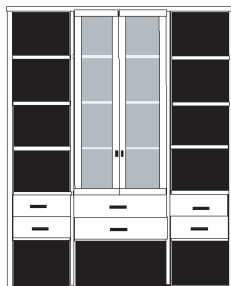

bestehend aus:
 Regalkorpus 12R 2 x 1249
 Regalkorpus 12R 1 x 1272
 Vitrinentür links 6R 1 x L_o062
 Vitrinentür rechts 6R 1 x R_o064
 Vitrinentür rechts 6R 1 x R_o062

PH 255_B

mögliches Zubehör:
 indirekte Vitrinenbel. für Holzböden 2 x 9361
 indirekte Vitrinenbel. für Holzböden 1 x 9362
 Funkfernbedienung 1 x 9185
 Filzkorb 1 x 9050
 Katzenhöhle 1 x 9060

bestehend aus:
 Regalkorpus 12R 2 x 1249
 Regalkorpus 12R 1 x 1272
 Schubkastenpaar 2 x K022
 Schubkastenpaar 1 x K024

PH 255_C

mögliches Zubehör:
 Vollauszug pro Schubkasten 1 x 9191
 3er Set Holzbodenbeleuchtung 2 x 9323
 3er Set Holzbodenbeleuchtung 1 x 9333
 Funkfernbedienung 1 x 9185
 Filzeinlagen pro Schubkasten 1 x 9402(schmal)
 Filzeinlagen pro Schubkasten 1 x 9404(breit)
 Filzkorb 1 x 9050
 Katzenhöhle 1 x 9060

bestehend aus:
 Regalkorpus 12R 2 x 1249
 Regalkorpus 12R 1 x 1272
 Vitrinentür links 12R 1 x L_o12X H/G*
 Vitrinentür rechts 12R 1 x R_o12Y H/G*
 Vitrinentür rechts 12R 1 x R_o12X H/G*

PH 255_D

mögliches Zubehör:
 3er Set Holzbodenbeleuchtung 2 x 9323
 3er Set Holzbodenbeleuchtung 1 x 9333
 3er Set Glaskantenbeleuchtung 2 x 9523
 3er Set Glaskantenbeleuchtung 1 x 9533
 Funkfernbedienung 1 x 9185