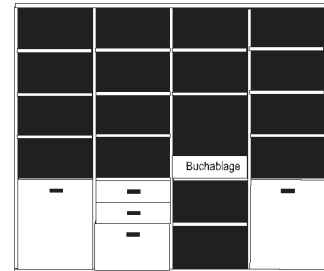

bestehend aus:
Regalkorpus 12R 4 x 1272
Tür links 4R 1 x L_F044
Tür rechts 4R 1 x R_F044
Schubkastenpaar 1 x K024
Hoher Schubkasten 1 x K02H
Buchablage 1 x 0171

PH 270_D

mögliches Zubehör:
3er Set Holzbodenbeleuchtung 3 x 9333
2er Set Holzbodenbeleuchtung 1 x 9332
LED Spot über Buchablage 1 x 9581
Funkfernbedienung 1 x 9185
Vollauszug pro Schubkasten 1 x 9191
Filzeinlage pro Schubkasten 1 x 9404