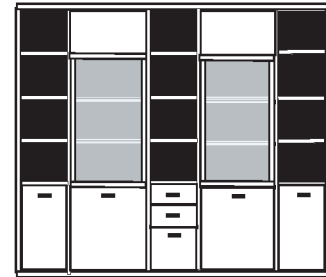

bestehend aus:
Regalkorpus 12R 3 x 1249, 2 x 1272
Tür links 4R 1 x L_F042
Vitrinentür links 12R 1 x o124 H/G*
Vitrinentür rechts 12R 1 x o124 H/G*
Tür rechts 4R 1 x R_F042
Schubkastenpaar 1 x K022
Hoher Schubkasten 1 x K02G

PH 280_D

mögliches Zubehör:
2er Set Holzbodenbel. 2 x 9332
2er Set Glaskantenbeleuchtung 2 x 9532
3er Set Holzbodenbeleuchtung 3 x 9323
Funkfernbedienung 1 x 9185
Filzeinlagen pro Schubk. schmal 1 x 9402
Vollauszug pro Schubkasten 1 x 9191
Filzkorb 1 x 9650