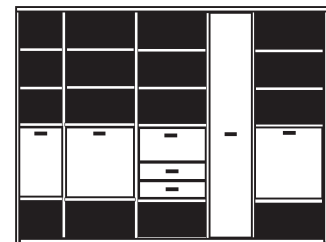

bestehend aus:
Regalkorpus 12R 2 x 1249, 3 x 1272
Tür links 4R 1 x L_F042
Tür links 4R 1 x L_F044
Klappe mit Schreibfach 1 x 9831
Schubkastenpaar 1 x K024
Tür rechts 12R 1 x R_F122
Tür rechts 4R 1 x R_F044

PH 285_D

mögliches Zubehör:
2er Set Holzbodenbeleuchtung 1 x 9322
2er Set Holzbodenbeleuchtung 3 x 9332
Funkfernbedienung 1 x 9185
Vollauszug pro Schubkasten 1 x 9191
Filzeinlagen pro Schubkasten 1 x 9404
Einbausteckdose für Schreibfach 1 x 9101

	€		€		€