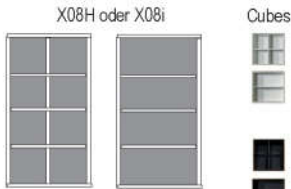

648

188

21

4

15

18

\* H/G= Holzböden oder Glasböden hinter Vitrinentüren, bitte angeben!

B 289.6 H 149.1 T 48.7 cm