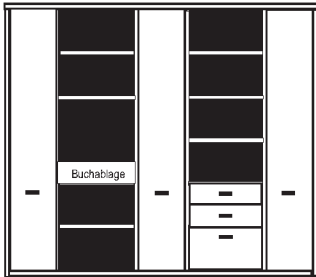

* H/G= Holzböden oder Glasböden hinter Vitrinentüren, bitte angeben!

PH 280_A

bestehend aus:
Regalkorpus 12R 3 x 1249, 2 x 1272

B 300 H 218.4 T 41 cm

49.4	72.4	49.4	72.4	49.4
------	------	------	------	------