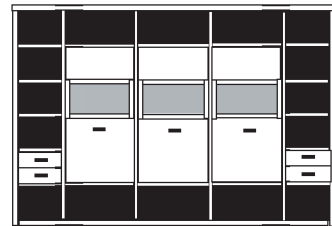

49.4	72.4	72.4	72.4	49.4

bestehend aus:
Regalkorpus 12R 3 x 1270, 2 x 1249
Schubkastenpaar 2 x K022
Vitrinentür links 8R 1 x L_o084o
Vitrinentür rechts 8R 2 x R_o084o

PH 290_D

mögliches Zubehör:
indirekte Vitrinenbel. für Holzböden 3 x 9362
3er Set Holzbodenbeleuchtung 2 x 9323
Funkfernbedienung 1 x 9185
Vollauszug pro Schubkasten 1 x 9191
Filzeinlagen pro Schubkasten 1 x 9402
Filzkorb pro Fach 1 x 9650
Katzenhöhle pro Fach 1 x 9660

€		€		€