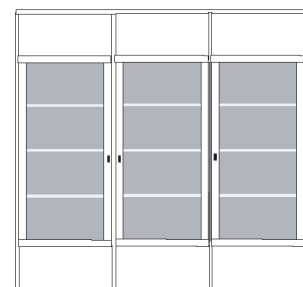

bestehend aus:
Regalkorpus 12R 3 x 1272
Vitrinentür links 12R 1 x L_o12Y H/G*
Vitrinentür rechts 12R 2 x R_o12Y H/G*

PH 260_G

mögliches Zubehör:
3er Set Holzbodenbeleuchtung 3 x 9333
3er Set Glaskantenbeleuchtung 3 x 9533
Funkfernbedienung 1 x 9185

* H/G= Holzböden oder Glasböden hinter Vitrinentüren, bitte angeben!