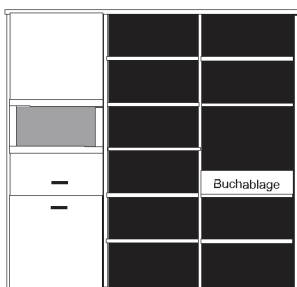

bestehend aus:
Regalkorpus 12R 3 x 1272
Tür links 4R 1 x L_F044
Vitrinentür 8R 1 x L_o084X
Buchablage 1 x 0171

PH 260_E

mögliches Zubehör:
indirekte Vitrinenbel. für Holzböden 1 x 9362
5er Set Holzbodenbeleuchtung 1 x 9335
2er Set Holzbodenbeleuchtung 1 x 9332
Funkfernbedienung 1 x 9185
LED Spot über Buchablage 1 x 9581