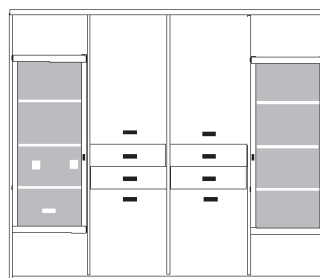

bestehend aus:
Regalkorpus 12R 4 x 1272
Vitrinentür links 1 x L_o12Y H/G*
Vitrinentür rechts 1 x R_o12Y H/G*

PH 270_E

mögliches Zubehör:
3er Set Holzbodenbeleuchtung 2 x 9333
3er Set Glaskantenbeleuchtung 2 x 9533
5er Set Holzbodenbeleuchtung 2 x 9335
Funkfernbedienung 1 x 9185