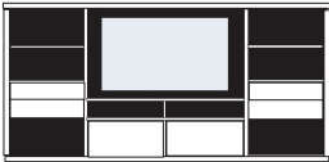

B 289.6 H 149.1 T 48.7 cm