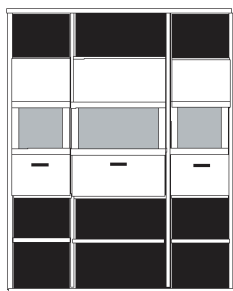

* H/G= Holzböden oder Glasböden hinter Vitrinentüren, bitte angeben!

PH 255_A

bestehend aus:
 Regalkorpus 12R 2 x 1249
 Regalkorpus 12R 1 x 1272

B 174.6 H 218.4 T 41 cm

49.4	72.4	49.4
------	------	------

bestehend aus:
 Regalkorpus 12R 2 x 1249
 Regalkorpus 12R 1 x 1272
 Vitrinentür links 6R 1 x L_o062
 Vitrinentür rechts 6R 1 x R_o064
 Vitrinentür rechts 6R 1 x R_o062

PH 255_B

mögliches Zubehör:
 indirekte Vitrinenbel. für Holzböden 2 x 9361
 indirekte Vitrinenbel. für Holzböden 1 x 9362
 Funkfernbedienung 1 x 9185
 Filzkorb 1 x 9050
 Katzenhöhle 1 x 9060