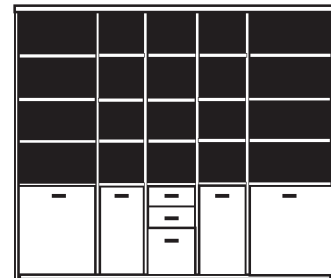

bestehend aus:
Regalkorpus 12R 2 x 1272, 3 x 1249
Vitrinentür links 12R 1 x o12Y H/G*
Vitrinentür rechts 12R 1 x o12Y H/G*

PH 275_C

mögliches Zubehör:
3er Set Holzbodenbeleuchtung 2 x 9333
3er Set Glaskantenbeleuchtung 2 x 9533
5er Set Holzbodenbeleuchtung 3 x 9325
Funkfernbedienung 1 x 9185
Filzkorb pro Fach 1 x 9650
Katzenhöhle pro Fach 1 x 9660