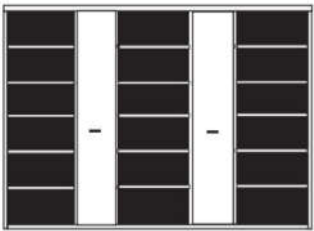

\* H/G= Holzböden oder Glasböden hinter Vitrinentüren, bitte angeben!

**PH 288\_A**

bestehend aus:  
Regalkorpus 12R 2 x 1249, 3 x 1272

**B 324.8 H 218.4 T 41 cm**

72.4	49.4	72.4	49.4	72.4
------	------	------	------	------