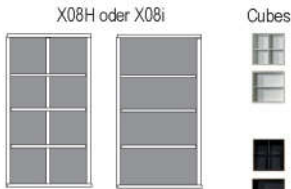

648

188
21
4
15
18

* H/G= Holzböden oder Glasböden hinter Vitrinentüren, bitte angeben!

B 289.6 H 149.1 T 48.7 cm

bestehend aus:
 Regalkorpus 8R 2 x 0870, 1 x 0852
 Schieberegale 8R 2 x X08H
 Schubkastenpaar 2 x K024TK