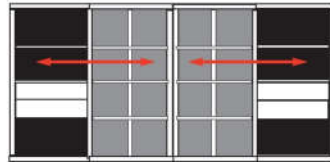

B 289.6 H 149.1 T 48.7 cm