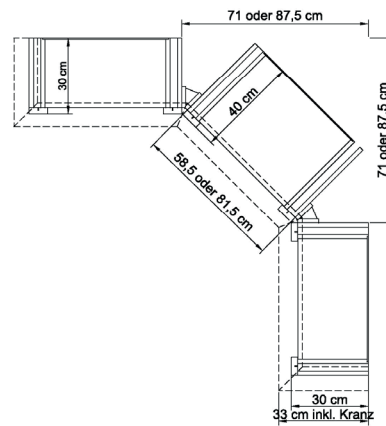

€		€		€
ECKLEISTE 45° 45° Eckleiste zur Verwendung mit Eckschrank inkl. Abdeckplatte 0997		ECKLEISTE 90° 90° Eckleiste zur Verwendung ohne Eckschrank 0998		ECKLEISTE 45° FÜR HOCHVERBAU 45° Eckleiste zur Verwendung mit Eckschrank inkl. Abdeckplatte 0995 ECKLEISTE 90° FÜR HOCHVERBAU 90° Eckleiste zur Verwendung ohne Eckschrank 0996	

HINWEISE ZU ABMESSUNGEN BEI ECKLÖSUNGEN

Verwendung der Eckleiste 0997 / 0995