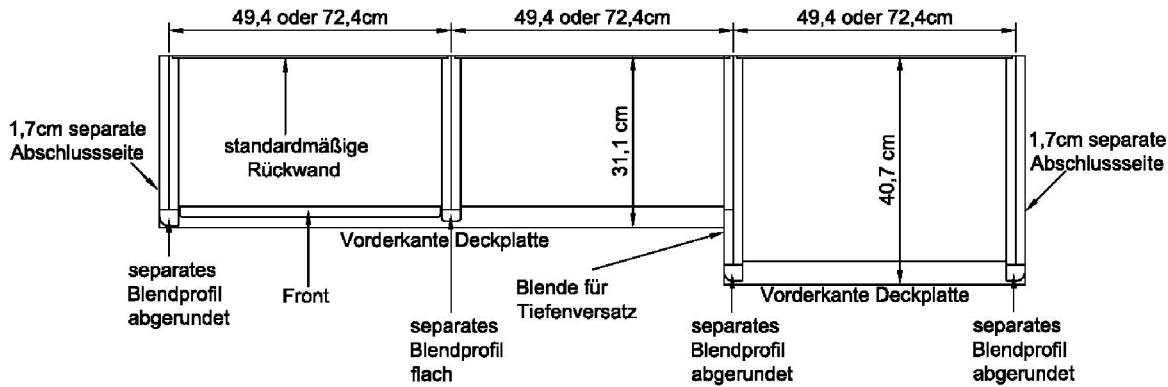

BREITEN- UND TIEFENRASTER

Alle Abmessungen entnehmen Sie der oben stehenden Skizze. Bitte bedenken Sie dies bei ihren Planungen!

Neben Sonderkorpusen, wie z.B. der TV-Lösungen, stehen 2 verschiedenen Breiten (49.4 , 72.4 cm) und 2 verschiedenen Tiefen (30 & 40 cm) zur Verfügung (Lichte Innentiefe Korpus: 26.4 & 36 cm, Lichte Innenbreite Korpus: 46 & 69 cm). Bestellen Sie Korpusse in 2 verschiedenen Tiefen, so liefern wir automatisch eine Blende für den Tiefenversatz, die nicht separat berechnet wird. Bitte stellen Sie uns immer die genaue Stellfolge (am besten als Zeichnung) zur Verfügung, da ein nachträgliches Ändern beim Kunden nicht mehr möglich ist.