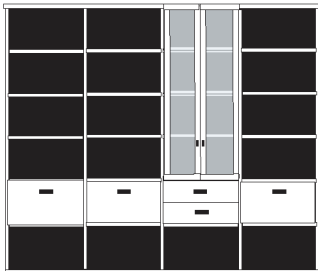

* H/G= Holzböden oder Glasböden hinter Vitrinentüren, bitte angeben!

VORSCHLÄGE

PH 270_A
bestehend aus:
Regalkorpus 12R 4 x 1272

B 293 H 218.4 T 41 cm

72.4	72.4	72.4	72.4
------	------	------	------

bestehend aus:
Regalkorpus 12R 4 x 1272
Schubkastenpaar 1 x K024
Hoher Schubkasten 3 x K02H
Vitrinentürenpaar 8R 1 x N085 H/G*