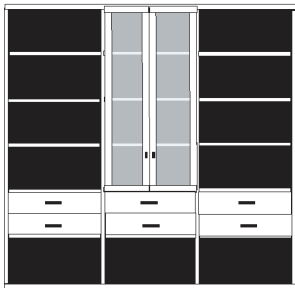

\* H/G= Holzböden oder Glasböden hinter Vitrinentüren, bitte angeben!

**PH 260\_A**

bestehend aus:  
Regalkorpus 12R 3 x 1272

B 220.6 H 218.4 T 41 cm

72.4	72.4	72.4
------	------	------

bestehend aus:  
Regalkorpus 12R 3 x 1272  
Schubkastenpaar 3 x K024  
Vitrinentürenpaar mitte 8R 1 x N085 H/G\*