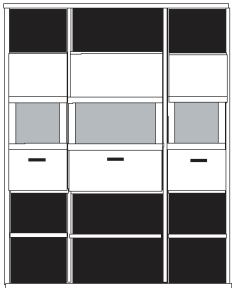

**PH 255\_A**

bestehend aus:  
 Regalkorpus 12R 2 x 1249  
 Regalkorpus 12R 1 x 1272

**B 174.6 H 218.4 T 41 cm**

49.4	72.4	49.4
------	------	------

bestehend aus:  
 Regalkorpus 12R 2 x 1249  
 Regalkorpus 12R 1 x 1272  
 Vitrinentür links 6R 1 x L\_o062  
 Vitrinentür rechts 6R 1 x R\_o064  
 Vitrinentür rechts 6R 1 x R\_o062