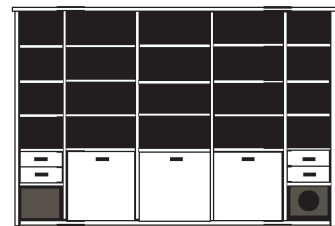

49.4	72.4	72.4	72.4	49.4

bestehend aus:

Regalkorpus 12R 3 x 1270, 2 x 1249

Schubkastenpaar 2 x K022

Tür links 4R 1 x L_F044

Tür rechts 4R 2 x R_F044

PH 290_E

mögliches Zubehör:

3er Set Holzbodenbeleuchtung 2 x 9323

3er Set Holzbodenbeleuchtung 3 x 9333

Funkfernbedienung 1 x 9185

Vollauszug pro Schubkasten 1 x 9191

Filzeinlagen pro Schubkasten 1 x 9402

Filzkorb pro Fach 1 x 9650

Katzenhöhle pro Fach 1 x 9660

* H/G= Holzböden oder Glasböden hinter Vitrinentüren, bitte angeben!