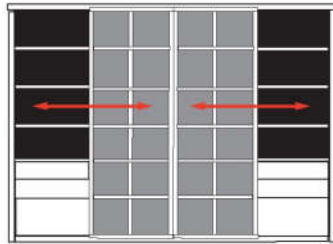

B 289.6 H 219.5 T 48.7 cm