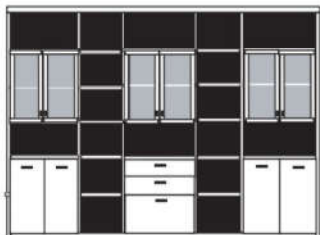

bestehend aus:
Regalkorpus 12R 2 x 1249, 3 x 1272
Vitrinentürenpaare 4R 3 x N045 H/G*
Türenpaar 4R 2 x F045
Schubkastenpaar 1 x K024
Hoher Schubkasten 1 x K02H

PH 288_E

mögliches Zubehör:
1er Set Holzbodenbeleuchtung 1 x 9331
1er Set Glaskantenbeleuchtung 1 x 9531
Funkfernbedienung 1 x 9185
Vollauszug pro Schubkasten 1 x 9191
Filzeinlage pro Schubkasten 1 x 9404
Filzkorb pro Fach 1 x 9650
Katzenhöhle pro Fach 1 x 9660