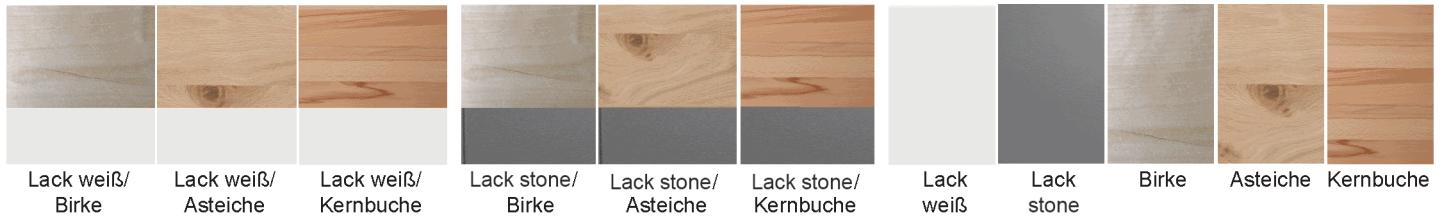

FARBAUSFÜHRUNGEN:

Lack
Wir verwenden umweltschonenden UV-härtenden Wasserlack. Diese Oberfläche zeichnet sich durch eine hohe Strapazierfähigkeit und gute Gebrauchseigenschaft aus. Zur Reinigung sollten Lackoberflächen am besten nur abgestaubt oder mit einem weichen, leicht feuchten Baumwolltuch ohne Zusatzmittel gereinigt werden.

Bestellung FARBEN:

Bei einer Bestellung kann jedes Element entweder einfarbig (Lack weiß, Lack stone, Birke, Asteiche oder Kernbuche) oder als Farbmix bestellt werden. Bei einer Farbmix-Bestellung erhalten Sie die Abdeckplatte, Sockelleiste/Sockelboden, den Vitrinenrahmen und Vitrinenrückwand sowie die Einlegeböden in der angegebenen Akzentfarbe (Birke, Asteiche oder Kernbuche).

Die Böden des Schieberegals sowie dessen Korpus Typ 1282/1284 (Foto) können nicht farbig abgesetzt werden und sind immer einfarbig ausgeführt. Zubehör wie z.B. Buchablage, Weinregaleinsatz, Büchertreppe oder das Schieberegal können unabhängig von der restlichen Bestellung in den Farben Lack weiß, Lack stone, Birke, Asteiche oder Kernbuche bestellt werden.