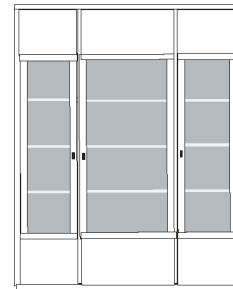

bestehend aus:
Regalkorpus 12R 2 x 1249
Regalkorpus 12R 1 x 1272
Vitrinentür links 12R 1 x L_o12X H/G*
Vitrinentür rechts 12R 1 x R_o12Y H/G*
Vitrinentür rechts 12R 1 x R_o12X H/G*

PH 255_D

mögliches Zubehör:
3er Set Holzbodenbeleuchtung 2 x 9323
3er Set Holzbodenbeleuchtung 1 x 9333
3er Set Glaskantenbeleuchtung 2 x 9523
3er Set Glaskantenbeleuchtung 1 x 9533
Funkfernbedienung 1 x 9185