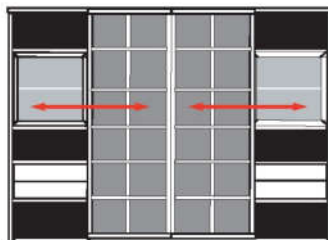

IDENT

B 220.6 H 219.5 T 48.7 cm

X12H oder X12i

Cubes

bestehend aus:
Regalkorpus 12R 3 x 1270
Schieberegal 12R 1 x X12H
Schubkastenpaar 2 x K024TK
Glashalter 1 x 9116
Flaschentreppe 1 x 9141
Weinregal 1 x 9122

8005

mögliches Zubehör:
3er Set Holzbodenbeleuchtung 2 x 9333
Funkfernbedienung 1 x 9185
Vollauszug pro Schubkasten 1 x 9191
Cube-Einsatz 1 x 9170 weiß oder schwarz
Cube-Einsatz 1 x 9171 weiß oder schwarz

445

94

21

4

15

18

ACHTUNG:
Weinregal **TIEFE 26,5 cm**
bei Platzierung hinter Schieberegal

IDENT

B 293 H 219.5 T 48.7 cm

X12H oder X12i

Cubes

bestehend aus:
Regalkorpus 12R 4 x 1270
Schieberegal 12R 2 x X12H
Vitrinentür links 4R 1 x L_N044 H/G*
Vitrinentür rechts 4R 1 x R_N044 H/G*
Schubkastenpaar 3 x K024TK
Glashalter 1 x 9116
Flaschentreppe 1 x 9141
Weinregal 1 x 9122

8006

mögliches Zubehör:
1er Set Holzbodenbeleuchtung 2 x 9331
1er Set Glaskantenbeleuchtung 2 x 9531
Funkfernbedienung 1 x 9185
Vollauszug pro Schubkasten 1 x 9191
Cube-Einsatz 1 x 9170 weiß oder schwarz
Cube-Einsatz 1 x 9171 weiß oder schwarz

705

58

54

21

4

15

18

ACHTUNG:
Weinregal **TIEFE 26,5 cm**
bei Platzierung hinter Schieberegal

IDENT

B 293 H 219.5 T 48.7 cm

X12H oder X12i

Cubes

bestehend aus:
Regalkorpus 12R 4 x 1270
Schieberegal 2 x X12H
Schubkastenpaar 2 x K024TK
Klappe 2 x L024

8007

mögliches Zubehör:
3er Set Holzbodenbeleuchtung 4 x 9333
Funkfernbedienung 1 x 9185
Vollauszug pro Schubkasten 1 x 9191
Cube-Einsatz 1 x 9170 weiß oder schwarz
Cube-Einsatz 1 x 9171 weiß oder schwarz

648

188

21

4

15

18

* H/G= Holzböden oder Glasböden hinter Vitrinentüren, bitte angeben!