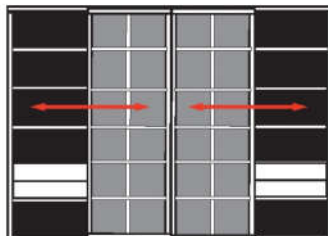

bestehend aus:
Regalkorpus 12R 4 x 1270
Schieberregal 12R 2 x X12H
Vitrinentür links 4R 1 x L_N044 H/G*
Vitrinentür rechts 4R 1 x R_N044 H/G*
Schubkastenpaar 3 x K024TK
Glashalter 1 x 9116
Flaschentreppe 1 x 9141
Weinregal 1 x 9122

8006

mögliches Zubehör:
1er Set Holzbodenbeleuchtung 2 x 9331
1er Set Glaskantenbeleuchtung 2 x 9531
Funkfernbedienung 1 x 9185
Vollauszug pro Schubkasten 1 x 9191
Cube-Einsatz 1 x 9170 weiß oder schwarz
Cube-Einsatz 1 x 9171 weiß oder schwarz

705

58
54
21
4
15
18

ACHTUNG:
Weinregal **TIEFE 26,5 cm**
bei Platzierung hinter Schieberregal

IDENT

B 293 H 219.5 T 48.7 cm