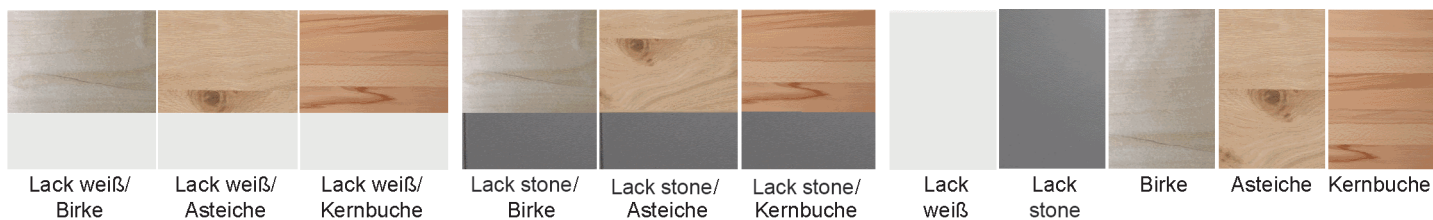

SYSTEMBESCHREIBUNG

FARBAUSFÜHRUNGEN:

Lack
Wir verwenden umweltschonenden UV-härtenden Wasserlack. Diese Oberfläche zeichnet sich durch eine hohe Strapazierfähigkeit und gute Gebrauchseigenschaft aus. Zur Reinigung sollten Lackoberflächen am besten nur abgestaubt oder mit einem weichen, leicht feuchten Baumwolltuch ohne Zusatzmittel gereinigt werden.

Bestellung FARBEN:

Bei einer Bestellung kann jedes Element entweder einfarbig (Lack weiß, Lack stone, Birke, Asteiche oder Kernbuche) oder als Farbmix bestellt werden. Bei einer Farbmix-Bestellung erhalten Sie die Abdeckplatte, Sockelleiste/Sockelboden, den Vitrinenrahmen und Vitrinenrückwand sowie die Einlegeböden in der angegebenen Akzentfarbe (Birke, Asteiche oder Kernbuche).

Die Böden des Schieberegals sowie dessen Korpus Typ 1282/1284 (Foto) können nicht farbig abgesetzt werden und sind immer einfarbig ausgeführt. Zubehör wie z.B. Buchablage, Weinregaleinsatz, Büchertreppe oder das Schieberegal können unabhängig von der restlichen Bestellung in den Farben Lack weiß, Lack stone, Birke, Asteiche oder Kernbuche bestellt werden.