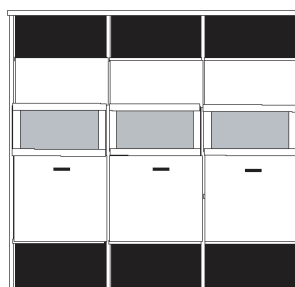

bestehend aus:
Regalkorpus 12R 3 x 1272
Vitrinentür links 8R 1 x L_o084o
Vitrinentür rechts 8R 2 x R_o084o

PH 260_F

mögliches Zubehör:
indirekte Vitrinenbel. für Holzböden 3 x 9362
Funkfernbedienung 1 x 9185