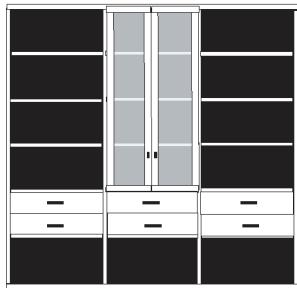

* H/G= Holzböden oder Glasböden hinter Vitrinentüren, bitte angeben!

PH 260_A

bestehend aus:
Regalkorpus 12R 3 x 1272

B 220.6 H 218.4 T 41 cm

72.4	72.4	72.4
------	------	------

bestehend aus:
Regalkorpus 12R 3 x 1272
Schubkastenpaar 3 x K024
Vitrinentürenpaar mitte 8R 1 x N085 H/G*