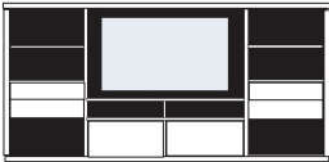

648

188

21

4

15

18

\* H/G= Holzböden oder Glasböden hinter Vitrinentüren, bitte angeben!

B 289.6 H 149.1 T 48.7 cm