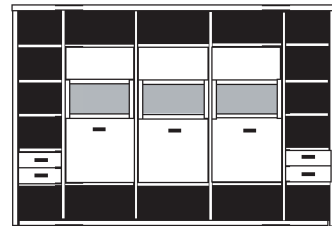

49.4	72.4	72.4	72.4	49.4

bestehend aus:

Regalkorpus 12R 3 x 1270, 2 x 1249

Schubkastenpaar 2 x K022

Vitrinentür links 8R 1 x L_o084o

Vitrinentür rechts 8R 2 x R_o084o

PH 290_D

mögliches Zubehör:

indirekte Vitrinenbel. für Holzböden 3 x 9362

3er Set Holzbodenbeleuchtung 2 x 9323

Funkfernbedienung 1 x 9185

Vollauszug pro Schubkasten 1 x 9191

Filzeinlagen pro Schubkasten 1 x 9402

Filzkorb pro Fach 1 x 9650

Katzenhöhle pro Fach 1 x 9660

€		€		€