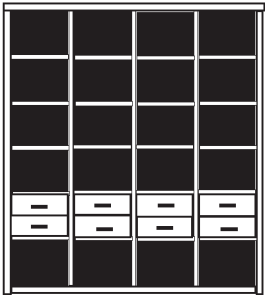

\* H/G= Holzböden oder Glasböden hinter Vitrinentüren, bitte angeben!

**PH 265\_A**

bestehend aus:  
Regalkorpus 12R 4 x 1249

B 201 H 218.4 T 41 cm

49.4	49.4	49.4	49.4
------	------	------	------

bestehend aus:  
Regalkorpus 12R 4 x 1249  
Schubkastenpaar 4 x K022