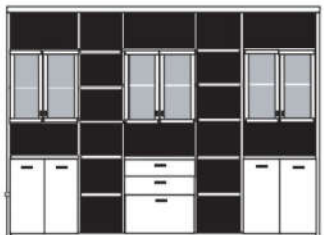

bestehend aus:
Regalkorpus 12R 2 x 1249, 3 x 1272
Vitrinentürenpaare 4R 3 x N045 H/G*
Türenpaar 4R 2 x F045
Schubkastenpaar 1 x K024
Hoher Schubkasten 1 x K02H

PH 288_E

mögliches Zubehör:
1er Set Holzbodenbeleuchtung 1 x 9331
1er Set Glaskantenbeleuchtung 1 x 9531
Funkfernbedienung 1 x 9185
Vollauszug pro Schubkasten 1 x 9191
Filzeinlage pro Schubkasten 1 x 9404
Filzkorb pro Fach 1 x 9650
Katzenhöhle pro Fach 1 x 9660