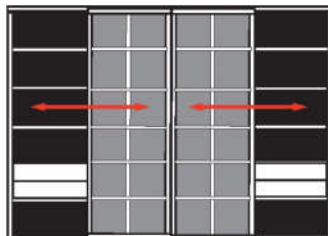

IDENT

B 220.6 H 219.5 T 48.7 cm

X12H oder X12i

Cubes

bestehend aus:
Regalkorpus 12R 3 x 1270
Schieberegal 12R 1 x X12H
Schubkastenpaar 2 x K024TK
Glashalter 1 x 9116
Flaschentreppe 1 x 9141
Weinregal 1 x 9122

8005

mögliches Zubehör:
3er Set Holzbodenbeleuchtung 2 x 9333
Funkfernbedienung 1 x 9185
Vollauszug pro Schubkasten 1 x 9191
Cube-Einsatz 1 x 9170 weiß oder schwarz
Cube-Einsatz 1 x 9171 weiß oder schwarz

445

94

21

4

15

18

ACHTUNG:
Weinregal **TIEFE 26,5 cm**
bei Platzierung hinter Schieberegal

IDENT

B 293 H 219.5 T 48.7 cm

X12H oder X12i

Cubes

bestehend aus:
Regalkorpus 12R 4 x 1270
Schieberegal 12R 2 x X12H
Vitrinentür links 4R 1 x L_N044 H/G*
Vitrinentür rechts 4R 1 x R_N044 H/G*
Schubkastenpaar 3 x K024TK
Glashalter 1 x 9116
Flaschentreppe 1 x 9141
Weinregal 1 x 9122

8006

mögliches Zubehör:
1er Set Holzbodenbeleuchtung 2 x 9331
1er Set Glaskantenbeleuchtung 2 x 9531
Funkfernbedienung 1 x 9185
Vollauszug pro Schubkasten 1 x 9191
Cube-Einsatz 1 x 9170 weiß oder schwarz
Cube-Einsatz 1 x 9171 weiß oder schwarz

705

58

54

21

4

15

18

ACHTUNG:
Weinregal **TIEFE 26,5 cm**
bei Platzierung hinter Schieberegal

IDENT

B 293 H 219.5 T 48.7 cm

X12H oder X12i

Cubes

bestehend aus:
Regalkorpus 12R 4 x 1270
Schieberegal 2 x X12H
Schubkastenpaar 2 x K024TK
Klappe 2 x L024

8007

mögliches Zubehör:
3er Set Holzbodenbeleuchtung 4 x 9333
Funkfernbedienung 1 x 9185
Vollauszug pro Schubkasten 1 x 9191
Cube-Einsatz 1 x 9170 weiß oder schwarz
Cube-Einsatz 1 x 9171 weiß oder schwarz

648

188

21

4

15

18

* H/G= Holzböden oder Glasböden hinter Vitrinentüren, bitte angeben!