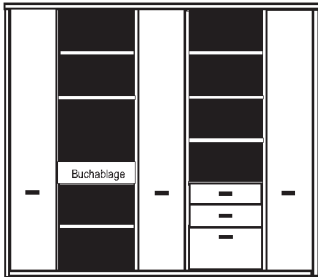

\* H/G= Holzböden oder Glasböden hinter Vitrinentüren, bitte angeben!

**PH 280\_A**

bestehend aus:  
Regalkorpus 12R 3 x 1249, 2 x 1272

B 300 H 218.4 T 41 cm

49.4	72.4	49.4	72.4	49.4
------	------	------	------	------