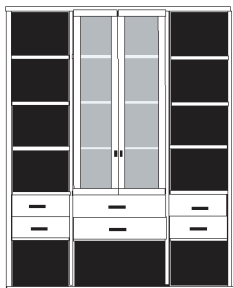

bestehend aus:
Regalkorpus 12R 2 x 1249
Regalkorpus 12R 1 x 1272
Vitrinentürenpaar mitte 8R 1 x N085 H/G*

PH 255_E

mögliches Zubehör:
3er Set Holzbodenbeleuchtung 1 x 9333
3er Set Glaskantenbeleuchtung 1 x 9533
3er Set Holzbodenbeleuchtung 2 x 9323
Funkfernbedienung 1 x 9185
Filzeinlagen pro Schubkasten 1 x 9402
Filzeinlagen pro Schubkasten 1 x 9404
Vollauszug pro Schubkasten 1 x 9191