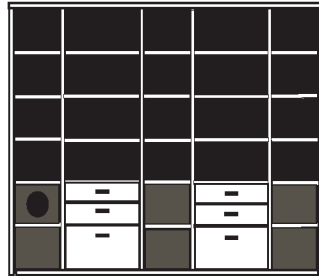

bestehend aus:
Regalkorpus 12R 3 x 1249, 2 x 1272
Schubkastenpaar 2 x K024
Hoher Schubkasten 2 x K02H

PH 280_C

mögliches Zubehör:
3er Set Holzbodenbel. 3 x 9323, 2 x 9333
Funkfernbedienung 1 x 9185
Vollauszüge pro Schubkasten 1 x 9191
Filzeinlagen pro Schubkasten 1 x 9404
Filzkorb pro Fach 1 x 9650
Katzenhöhle pro Fach 1 x 9660