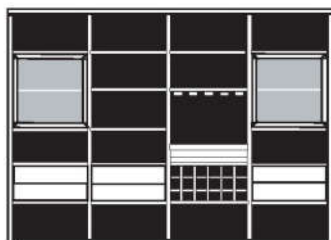

IDENT

B 220.6 H 219.5 T 48.7 cm

X12H oder X12i

Cubes

bestehend aus:
Regalkorpus 12R 3 x 1270
Schieberegal 12R 1 x X12H
Schubkastenpaar 2 x K024TK
Glashalter 1 x 9116
Flaschentreppe 1 x 9141
Weinregal 1 x 9122

8005

mögliches Zubehör:
3er Set Holzbodenbeleuchtung 2 x 9333
Funkfernbedienung 1 x 9185
Vollauszug pro Schubkasten 1 x 9191
Cube-Einsatz 1 x 9170 weiß oder schwarz
Cube-Einsatz 1 x 9171 weiß oder schwarz

445

94

21

4

15

18

ACHTUNG:
Weinregal **TIEFE 26,5 cm**
bei Platzierung hinter Schieberegal

IDENT

B 293 H 219.5 T 48.7 cm

X12H oder X12i

Cubes

bestehend aus:
Regalkorpus 12R 4 x 1270
Schieberegal 12R 2 x X12H
Vitrinentür links 4R 1 x L_N044 H/G*
Vitrinentür rechts 4R 1 x R_N044 H/G*
Schubkastenpaar 3 x K024TK
Glashalter 1 x 9116
Flaschentreppe 1 x 9141
Weinregal 1 x 9122

8006

mögliches Zubehör:
1er Set Holzbodenbeleuchtung 2 x 9331
1er Set Glaskantenbeleuchtung 2 x 9531
Funkfernbedienung 1 x 9185
Vollauszug pro Schubkasten 1 x 9191
Cube-Einsatz 1 x 9170 weiß oder schwarz
Cube-Einsatz 1 x 9171 weiß oder schwarz

705

58

54

21

4

15

18

ACHTUNG:
Weinregal **TIEFE 26,5 cm**
bei Platzierung hinter Schieberegal

IDENT

B 293 H 219.5 T 48.7 cm

X12H oder X12i

Cubes

bestehend aus:
Regalkorpus 12R 4 x 1270
Schieberegal 2 x X12H
Schubkastenpaar 2 x K024TK
Klappe 2 x L024

8007

mögliches Zubehör:
3er Set Holzbodenbeleuchtung 4 x 9333
Funkfernbedienung 1 x 9185
Vollauszug pro Schubkasten 1 x 9191
Cube-Einsatz 1 x 9170 weiß oder schwarz
Cube-Einsatz 1 x 9171 weiß oder schwarz

648

188

21

4

15

18

* H/G= Holzböden oder Glasböden hinter Vitrinentüren, bitte angeben!