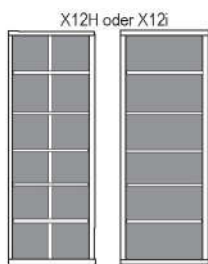

bestehend aus:
Regalkorpus 12R 2 x 1270, 1 x 1256
Schieberegale 12R 2 x X12H

8002

mögliches Zubehör:
5er Set Holzbodenbeleuchtung 2 x 9335
Funkfernbedienung 1 x 9185
Vollauszug pro Schubkasten 1 x 9191
Cube-Einsatz 1 x 9170 weiß oder schwarz
Cube-Einsatz 1 x 9171 weiß oder schwarz

B 289.6 H 219.5 T 48.7 cm