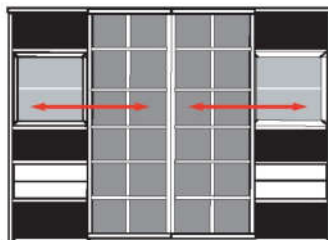

bestehend aus:
Regalkorpus 12R 3 x 1270
Schieberregal 12R 1 x X12H
Schubkastenpaar 2 x K024TK
Glashalter 1 x 9116
Flaschentreppe 1 x 9141
Weinregal 1 x 9122

8005

mögliches Zubehör:
3er Set Holzbodenbeleuchtung 2 x 9333
Funkfernbedienung 1 x 9185
Vollauszug pro Schubkasten 1 x 9191
Cube-Einsatz 1 x 9170 weiß oder schwarz
Cube-Einsatz 1 x 9171 weiß oder schwarz

445

94
21
4
15
18

ACHTUNG:
Weinregal **TIEFE 26,5 cm**
bei Platzierung hinter Schieberregal

IDENT

B 293 H 219.5 T 48.7 cm