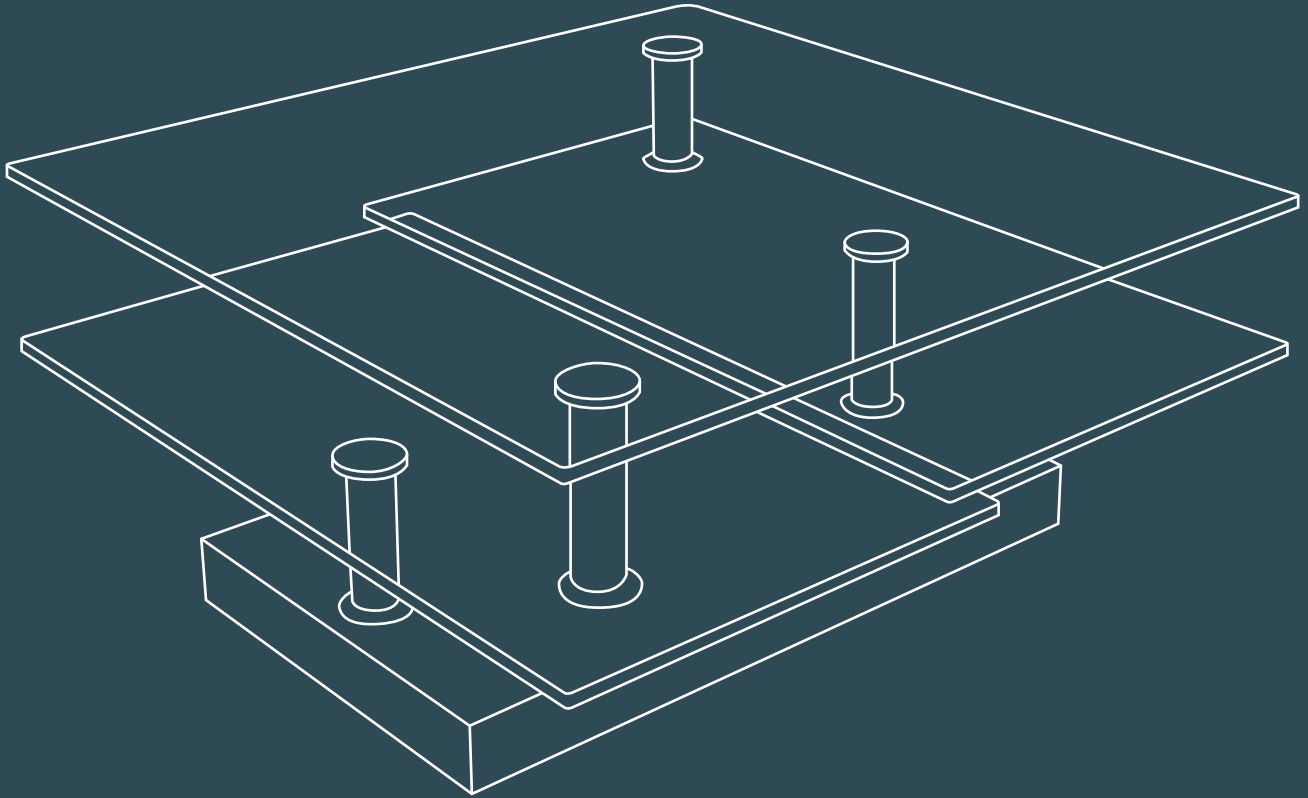

# SQUARE

## TABLE DE SALON

CT128

Dimension fermée : 80x80x40 CM  
Dimension ouverte : 118x80x40 CM

Poids Net : 68 KGS  
Plateaux inférieurs : Verre clair trempé 12 mm  
Base : Acier chromé

CT128 : Plateau supérieur en verre clair trempé 12 mm  
CT128AR : Plateau supérieur en céramique Argile de 3 mm sur verre de 8 mm  
CT128SD : Plateau supérieur en céramique Acier de 3 mm sur verre de 8 mm

## COFFEE TABLE

CT128

Dimension closed : 80x80x40 CM  
Dimension open : 118x80x40 CM

Net Weight : 68 KGS  
Lower Tops : 12 mm clear tempered glass  
Base : Chrome steel

CT128 : Upper top in 12 mm clear tempered glass  
CT128AR : Upper top in 3 mm Argile ceramic over 8 mm glass  
CT128SD : Upper top in 3 mm Steel ceramic over 8 mm glass