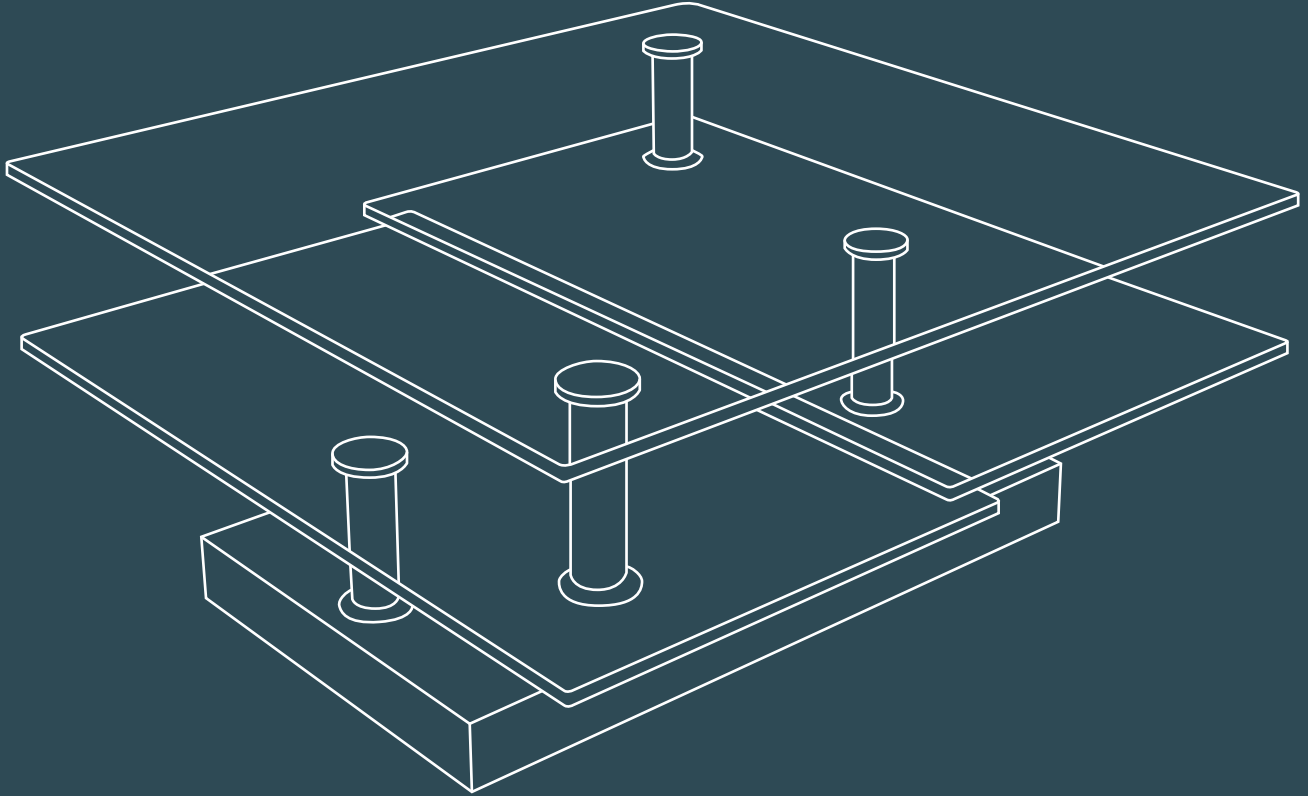

SQUARE

TABLE DE SALON

CT128

Dimension fermée : 80x80x40 CM
Dimension ouverte : 118x80x40 CM

Poids Net : 68 KGS
Plateaux inférieurs : Verre clair trempé 12 mm
Base : Acier chromé

CT128 : Plateau supérieur en verre clair trempé 12 mm
CT128AR : Plateau supérieur en céramique Argile de 3 mm sur verre de 8 mm
CT128SD : Plateau supérieur en céramique Acier de 3 mm sur verre de 8 mm

COFFEE TABLE

CT128

Dimension closed : 80x80x40 CM
Dimension open : 118x80x40 CM

Net Weight : 68 KGS
Lower Tops : 12 mm clear tempered glass
Base : Chrome steel

CT128 : Upper top in 12 mm clear tempered glass
CT128AR : Upper top in 3 mm Argile ceramic over 8 mm glass
CT128SD : Upper top in 3 mm Steel ceramic over 8 mm glass