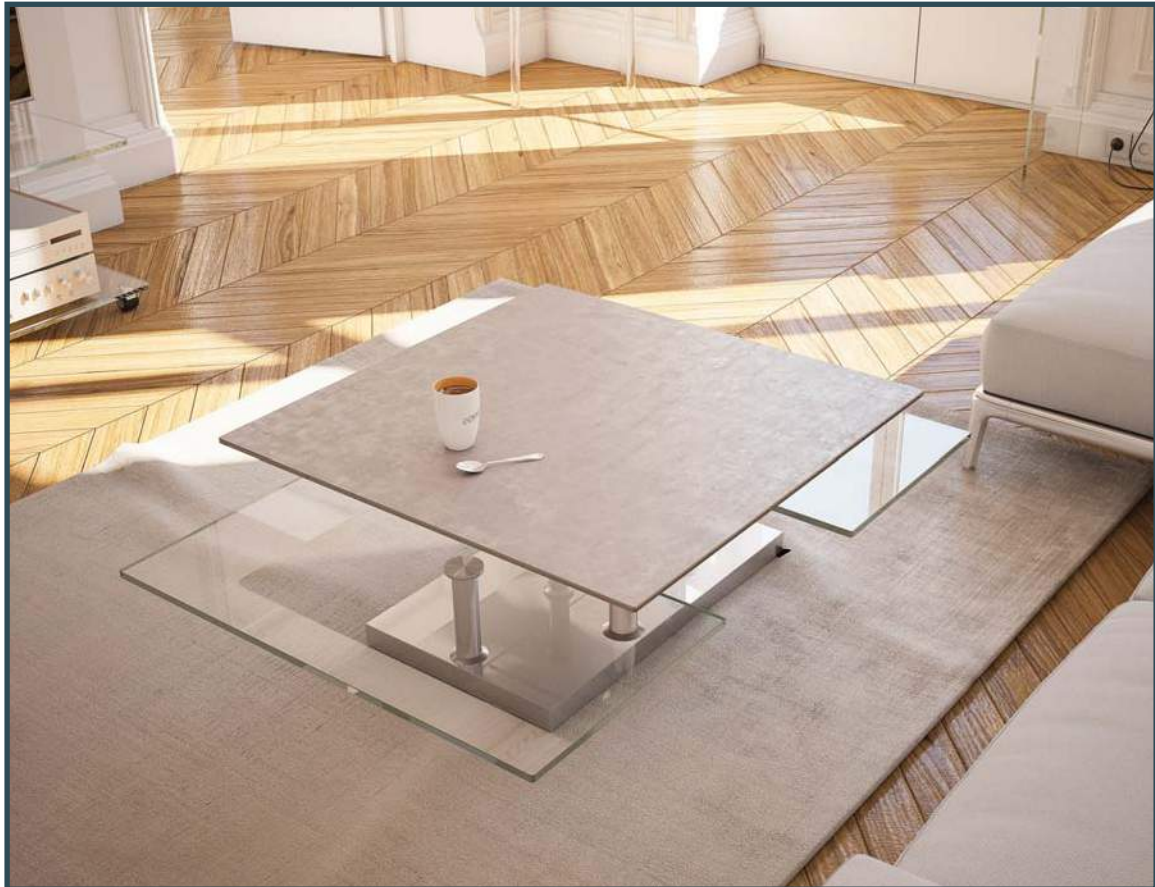

AKANTE

SQUARE