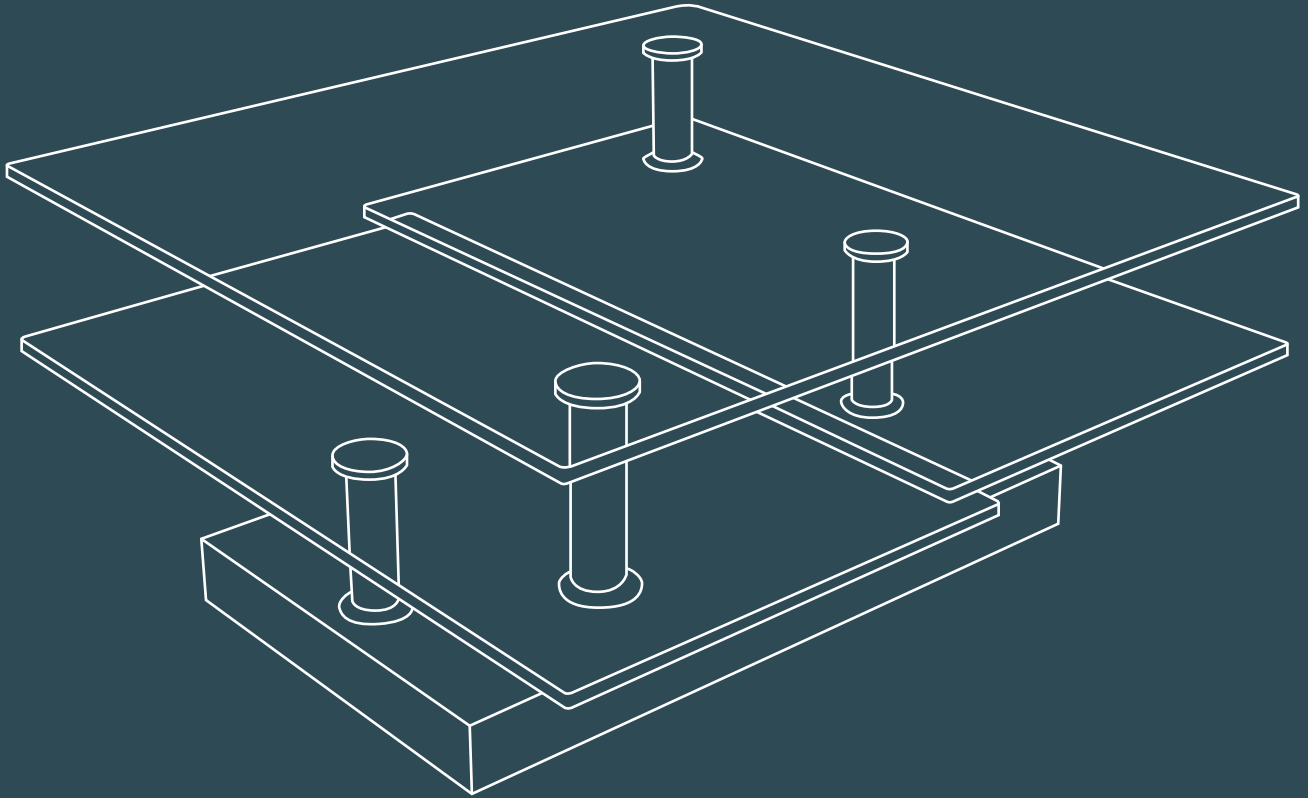

SQUARE

TABLE DE SALON

CT128

Dimension fermée : 80x80x40 CM
Dimension ouverte : 118x80x40 CM

Poids Net : 68 KGS
Plateaux inférieurs : Verre clair trempé 12 mm
Base : Acier chromé

CT128 : Plateau supérieur en verre clair trempé 12 mm
CT128AR : Plateau supérieur en céramique Argile de 3 mm sur verre de 8 mm
CT128SD : Plateau supérieur en céramique Acier de 3 mm sur verre de 8 mm

COFFEE TABLE

CT128

Dimension closed : 80x80x40 CM
Dimension open : 118x80x40 CM

Net Weight : 68 KGS
Lower Tops : 12 mm clear tempered glass
Base : Chrome steel

CT128 : Upper top in 12 mm clear tempered glass
CT128AR : Upper top in 3 mm Argile ceramic over 8 mm glass
CT128SD : Upper top in 3 mm Steel ceramic over 8 mm glass