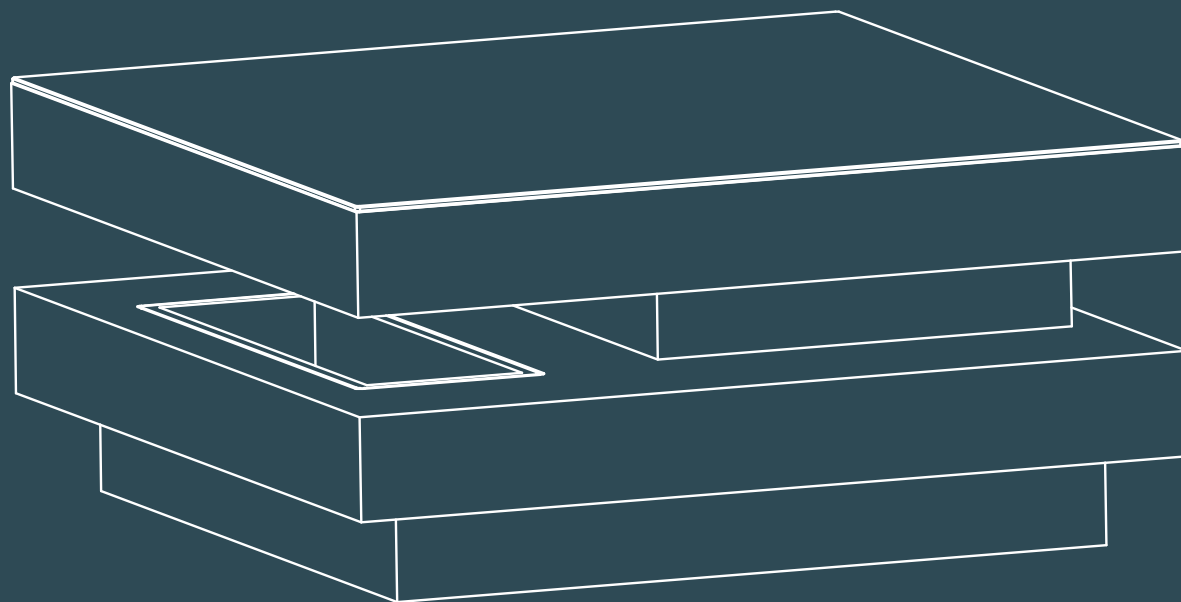

AKANTE

CELIA

AKANTE

CELIA

CELIA

TABLE DE SALON

CT130

Dimension fermée : 70x70x36 CM
Dimension ouverte : 100x70x36 CM
Poids Net : 39 KGS
Table sur roulettes équipées de freins