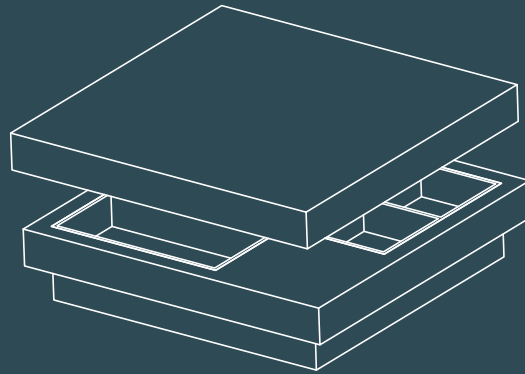

CELIA

CELIA

TABLE DE SALON

CT105

COFFEE TABLE

CT105

Dimension fermée : 90x90x39 CM
Dimension ouverte n° 1 : 120x90x39 CM
Dimension ouverte n° 2 : 120x120x39 CM
Poids Net : 65 KGS
Dessus : Verre trempé blanc 6 mm sur
MDF laqué blanc

Dimension closed : 90x90x39 CM
Dimension open n°1 : 120x90x39 CM
Dimension open n°2 : 120x120x39 CM
Net Weight : 65 KGS
Top : 6 mm white tempered glass over
white glossy MDF

CT105B : Base MDF plaqué noir
CT105G : Base MDF laqué gris
CT105T : Base MDF laqué taupe