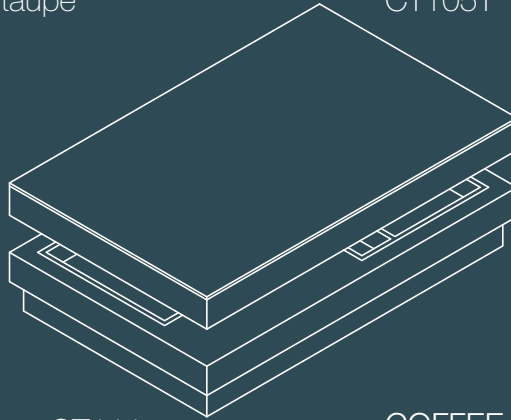

CT105B : Black veneer MDF base
CT105G : Grey glossy MDF base
CT105T : Taupe glossy MDF base

TABLE DE SALON

CT111

COFFEE TABLE

CT111

Dimension fermée : 110x70x39 CM
Dimension ouverte : 140x100x39 CM
Poids Net : 59 KGS

Dimension closed : 110x70x39 CM
Dimension open : 140x100x39 CM
Net Weight : 59 KGS

Dessus en verre trempé blanc 6 mm sur
MDF laqué blanc :
CT111G : Base MDF laqué gris -
CT111T : Base MDF laqué taupe

Top in 6 mm white tempered glass over
white glossy MDF :
CT111G : Grey glossy MDF
CT111T : Taupe glossy MDF