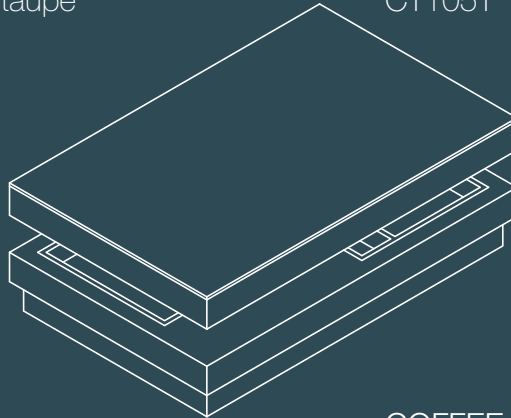

CT105B : Black veneer MDF base
CT105G : Grey glossy MDF base
CT105T : Taupe glossy MDF base

TABLE DE SALON

CT111

COFFEE TABLE

CT111

Dimension fermée : 110x70x39 CM
Dimension ouverte : 140x100x39 CM
Poids Net : 59 KGS

Dimension closed : 110x70x39 CM
Dimension open : 140x100x39 CM
Net Weight : 59 KGS

Dessus en verre trempé blanc 6 mm sur
MDF laqué blanc :
CT111G : Base MDF laqué gris -
CT111T : Base MDF laqué taupe

Top in 6 mm white tempered glass over
white glossy MDF :
CT111G : Grey glossy MDF
CT111T : Taupe glossy MDF