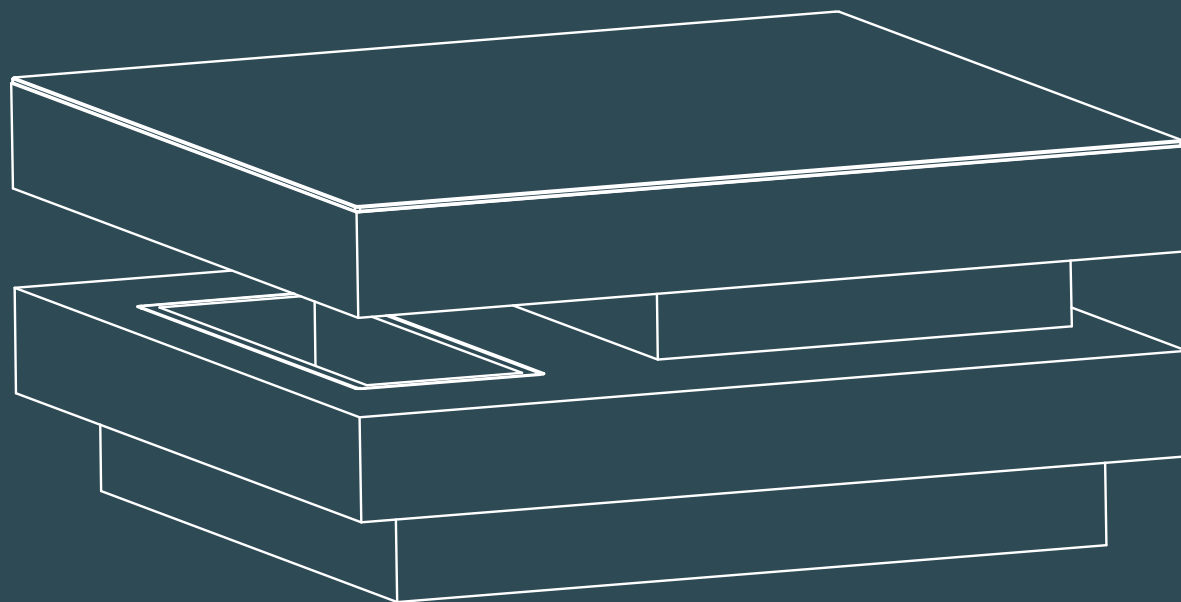

CELIA

TABLE DE SALON

CT130

Dimension fermée : 70x70x36 CM
Dimension ouverte : 100x70x36 CM
Poids Net : 39 KGS
Table sur roulettes équipées de freins

CT130CH :

Dessus : Verre trempé 6 mm laqué taupe
sur MDF plaqué chêne
Base en MDF laqué Taupe
Casier amovible plaqué chêne

CT130G :

Dessus : Verre trempé 6 mm laqué blanc
sur MDF laqués blanc
Base en MDF laqué Gris
Casier amovible laqué blanc

CT130T :

Dessus : Verre trempé 6 mm laqué blanc
sur MDF laqués blanc
Base en MDF laqué Taupe
Casier amovible laqué blanc

COFFEE TABLE

CT130

Dimension closed : 70x70x36 CM
Dimension open : 100x70x36 CM
Weight : 39 KGS
Wheel with caster brakes

CT130CH :

Top : 6 mm taupe laquered tempered glass
over MDF with oak veneer
Base : oak veneer MDF
Removable rack in MDF with oak veneer

CT130G :

Top : 6 mm white tempered glass over white
glossy MDF
Base : Taupe glossy MDF
Removable rack in white glossy MDF

CT130T :

Top : 6 mm white tempered glass over white
glossy MDF
Base : Grey glossy MDF
Removable rack in white glossy MDF