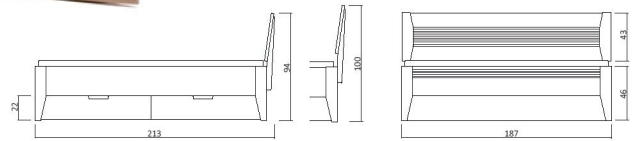

Möbel Letz GmbH
Am Gewerbepark 11
06895 Zahna-Elster

Tel.: 035383 - 6018 50

Fax.: 035383 - 6018 17

MALMÖ SYSTEM

Kopfteil
höhenverstellbar

Komforthöhe
48 cm

340.11/339-06-21
(Art. Nr. Abb. für 180X200 cm)

Bsp. Außenmaße (cm) Bettgröße 180x200

KOPFTEIL

339.KT

MALMÖ BETTKASTEN OPTIONEN

340.00/339-06-21
OHNE BETTKASTEN

340.00

340.01/339-06-21
BETTKASTEN SOFTCLOSE
Schienengeführt

340.01

Linke oder rechte Schublade,
muss angegeben werden!

Wildeiche Keilgezinkt

21 Wildeiche natur geölt

BESTELLBEISPIEL 180X200cm

340.00 / 339 - 06 / 21

Einseitiger BK **340.01**

BK SOFT-CLOSE	
Breite	Länge 200 cm
in cm	Art.-Nr.
140	340.01/339-04
160	340.01/339-05
180	340.01/339-06
200	340.01/339-07