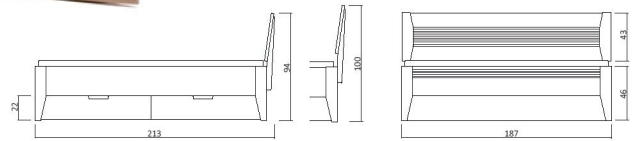

Möbel Letz GmbH
Am Gewerbepark 11
06895 Zahna-Elster

Tel.: 035383 - 6018 50

Fax.: 035383 - 6018 17

MALMÖ SYSTEM

Kopfteil
höhenverstellbar

Komforthöhe
48 cm

340.11/339-06-21
(Art. Nr. Abb. für 180X200 cm)

Bsp. Außenmaße (cm) Bettgröße 180x200

KOPFTEIL

339.KT

MALMÖ BETTKASTEN OPTIONEN

340.00/339-06-21
OHNE BETTKASTEN

340.00

340.01/339-06-21
BETTKASTEN SOFTCLOSE
Schienengeführt

340.01

Linke oder rechte Schublade,
muss angegeben werden!

BESTELLBEISPIEL 180X200cm

340.00 / 339 - 06 / 21

BETTKASTEN

KOPFTEIL

DIMENSION

FARBE

Einseitiger BK **340.01**

BK SOFT-CLOSE	
Breite	Länge 200 cm
in cm	Art.-Nr.
140	340.01/339-04
160	340.01/339-05
180	340.01/339-06
200	340.01/339-07