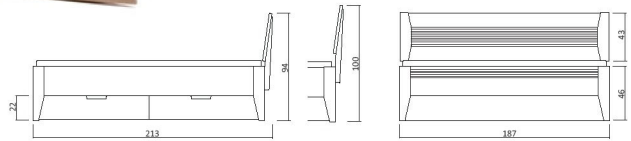

Möbel Letz GmbH
Am Gewerbepark 11
06895 Zahna-Elster

Tel.: 035383 - 6018 50

Fax.: 035383 - 6018 17

MALMÖ SYSTEM

Kopfteil
höhenverstellbar

Komforthöhe
48 cm

340.11/339-06-21
(Art. Nr. Abb. für 180X200 cm)

Bsp. Außenmaße (cm) Bettgröße 180x200

KOPFTEIL

339.KT

MALMÖ BETTKASTEN OPTIONEN

340.00/339-06-21
OHNE BETTKASTEN

340.00

340.01/339-06-21
BETTKASTEN SOFTCLOSE
Schienengeführt

340.01

Linke oder rechte Schublade,
muss angegeben werden!

BESTELLBEISPIEL 180X200cm

340.00 / 339 - 06 / 21

BETTKASTEN

KOPFTEIL

DIMENSION

FARBE

Einseitiger BK **340.01**

BK SOFT-CLOSE	
Breite	Länge 200 cm
in cm	Art.-Nr.
140	340.01/339-04
160	340.01/339-05
180	340.01/339-06
200	340.01/339-07