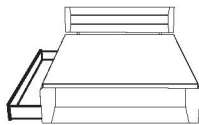

KOPFTEIL

339.KT

MALMÖ BETTKASTEN OPTIONEN

340.00/339-06-21
OHNE BETTKASTEN

340.00

340.01/339-06-21
BETTKASTEN SOFTCLOSE
Schienengeführt

340.01

Linke oder rechte Schublade,
muss angegeben werden!

340.02

340.11/339-06-21
BETTKASTEN GETEILT SOFTCLOSE
Schienengeführt

340.11

Links oder rechts

340.12

MATERIAL/FARBEN KOLLEKTION

Kernbuche/Buche Keilgezinkt

Wildeiche Keilgezinkt

BESTELLBEISPIEL 180X200cm

340.00 / 339 - 06 / 21

BETTKASTEN

KOPFTEIL

DIMENSION

FARBE

Einseitiger BK **340.01**

BK SOFT-CLOSE	
Breite	Länge 200 cm
in cm	Art.-Nr.
140	340.01/339-04
160	340.01/339-05
180	340.01/339-06
200	340.01/339-07