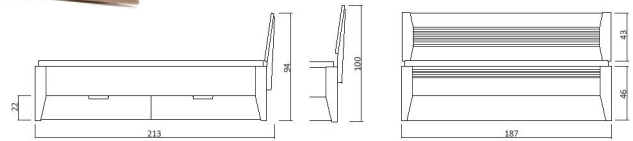

Möbel Letz GmbH
Am Gewerbepark 11
06895 Zahna-Elster

Tel.: 035383 - 6018 50

Fax.: 035383 - 6018 17

MALMÖ SYSTEM

Kopfteil
höhenverstellbar

Komforthöhe
48 cm

340.11/339-06-21
(Art. Nr. Abb. für 180X200 cm)

Bsp. Außenmaße (cm) Bettgröße 180x200

KOPFTEIL

339.KT

MALMÖ BETTKASTEN OPTIONEN

340.00/339-06-21
OHNE BETTKASTEN

340.00

340.01/339-06-21
BETTKASTEN SOFTCLOSE
Schienengeführt

340.01

Linke oder rechte Schublade,
muss angegeben werden!

BESTELLBEISPIEL 180X200cm

340.00 / 339 - 06 / 21

Einseitiger BK **340.01**

BK SOFT-CLOSE	
Breite	Länge 200 cm
in cm	Art.-Nr.
140	340.01/339-04
160	340.01/339-05
180	340.01/339-06
200	340.01/339-07

BUCHE	WILDEICHE