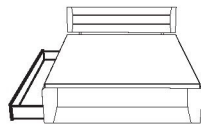

KOPFTEIL

339.KT

MALMÖ BETTKASTEN OPTIONEN

340.00/339-06-21
OHNE BETTKASTEN

340.00

340.01/339-06-21
BETTKASTEN SOFTCLOSE
Schienengeführt

340.01

Linke oder rechte Schublade,
muss angegeben werden!

BESTELLBEISPIEL 180X200cm

340.00 / 339 - 06 / 21

Einseitiger BK **340.01**

BK SOFT-CLOSE	
Breite	Länge 200 cm
in cm	Art.-Nr.
140	340.01/339-04
160	340.01/339-05
180	340.01/339-06
200	340.01/339-07

BUCHE	WILDEICHE