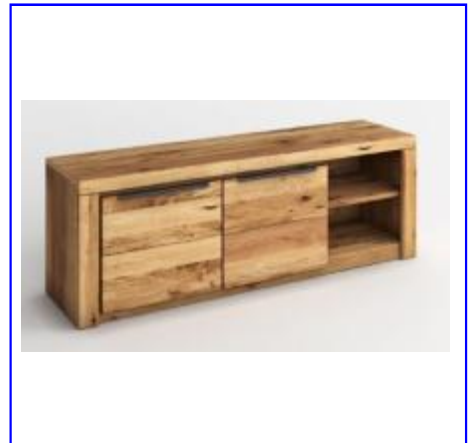

Fronten Eiche massiv mit durchgehenden Lamellen
Korpus und Deckelplatte, Nachbildung

Artikel

Ausführung

2561	<p>Kommode 5 Schubkästen ca. B 60 x H 141 x T 40 cm</p> <p>Eiche teilmassiv, geölt</p>
-------------	--

Programm Joost

Fronten Eiche massiv mit durchgehenden Lamellen
Korpus und Deckelplatte, Nachbildung

Artikel

Ausführung

2541	<p>Vitrine 1 Glastür, 1 Schubkasten, 1 Holztür ca. B 70 x H 199 x T 40 cm</p> <p>Eiche teilmassiv, geölt</p>	
2542	<p>Regal 3 offene Fächer, 1 Holztür ca. B 70 x H 141 x T 40 cm</p> <p>Eiche teilmassiv, geölt</p>	
2543	<p>Vitrine groß 3 Holztüren 1 Glastüren ca. B 108 x H 199 x T 40 cm</p> <p>Eiche teilmassiv, geölt</p>	
2544	<p>Sideboard 2 Holztüren, 3 Schubkästen ca. B 160 x H 80 x T 40 cm</p> <p>Eiche teilmassiv, geölt</p>	

Programm Joost

Fronten Eiche massiv mit durchgehenden Lamellen
Korpus und Deckelplatte, Nachbildung

Artikel

Ausführung

2545

TV-Kommode

1 Holztür links,
2 offene Fächer rechts
ca. B 130 x H 51 x T 54 cm

Eiche teilmassiv, geölt

2546

TV-Kommode

2 Holztüren
2 offene Fächer
ca. B 160 x H 51 x T 54 cm

Eiche teilmassiv, geölt

2547

Vitrine halbhoch

1 Holztür
1 Glastür
ca. B 108 x H 141 x T 40 cm

Eiche teilmassiv, geölt