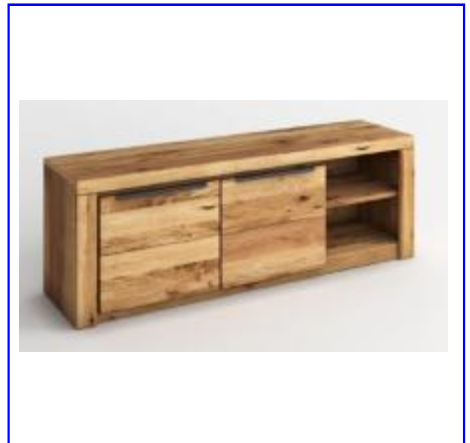

TV-Kommode

2 Holztüren
2 offene Fächer
ca. B 160 x H 51 x T 54 cm

Eiche teilmassiv, geölt