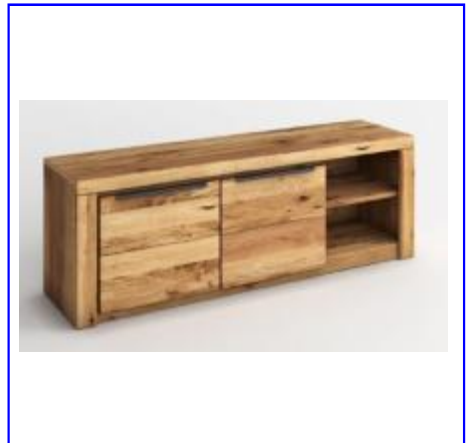

2542

Regal

3 offene Fächer,
1 Holztür
ca. B 70 x H 141 x T 40 cm

Eiche teilmassiv, geölt

2543

Vitrine groß

3 Holztüren
1 Glastüren
ca. B 108 x H 199 x T 40 cm

Eiche teilmassiv, geölt

2544

Sideboard

2 Holztüren,
3 Schubkästen
ca. B 160 x H 80 x T 40 cm

Eiche teilmassiv, geölt

Programm Joost

Fronten Eiche massiv mit durchgehenden Lamellen
Korpus und Deckelplatte, Nachbildung

Artikel

Ausführung

2545

TV-Kommode

1 Holztür links,
2 offene Fächer rechts
ca. B 130 x H 51 x T 54 cm

Eiche teilmassiv, geölt

2546

TV-Kommode

2 Holztüren
2 offene Fächer
ca. B 160 x H 51 x T 54 cm

Eiche teilmassiv, geölt

2547

Vitrine halbhoch

1 Holztür
1 Glastür
ca. B 108 x H 141 x T 40 cm

Eiche teilmassiv, geölt

2552

Steckboard
Holzstärke 3 cm
ca. B 110 x 20 cm

Eiche teilmassiv, geölt

Programm Joost