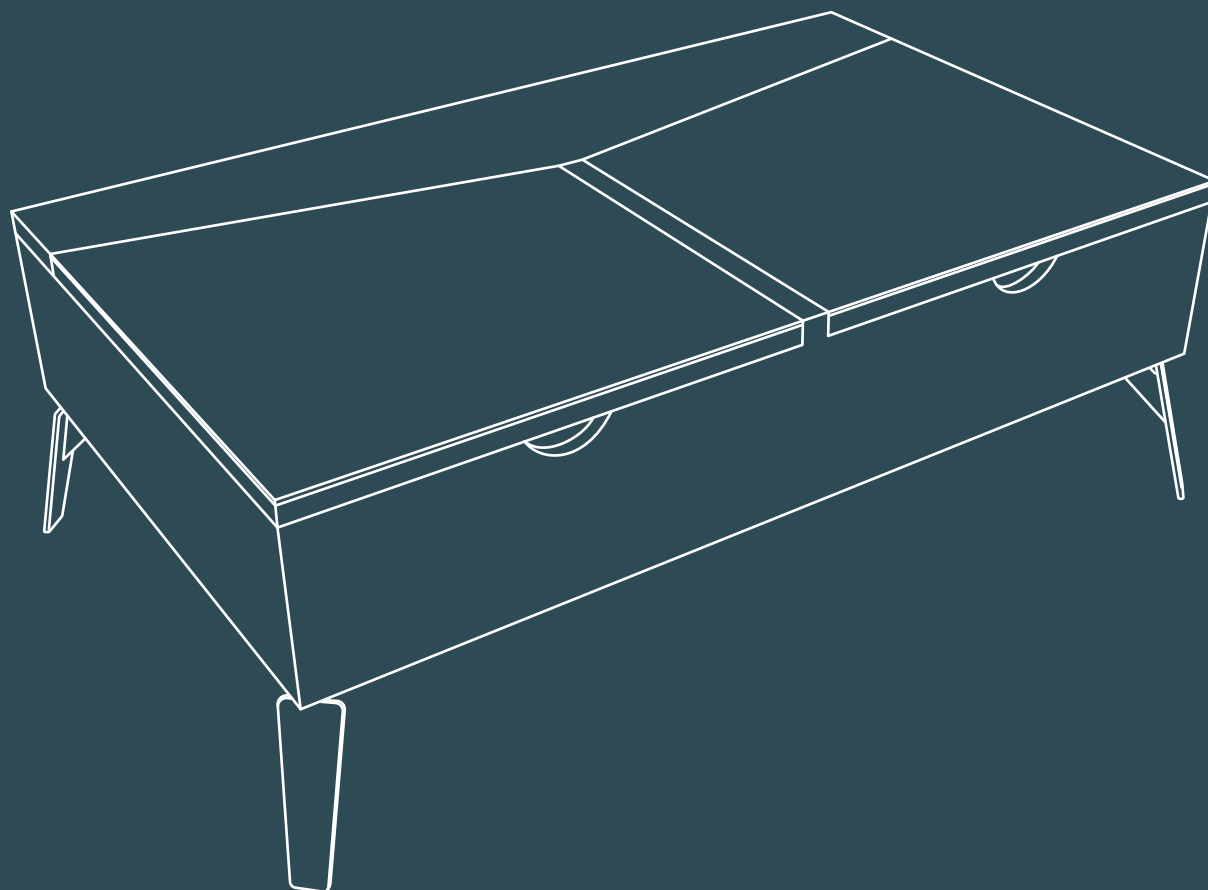

Möbel Letz GmbH
Am Gewerbepark 11
06895 Zahna-Elster

Tel.: 035383 - 6018 50

Fax.: 035383 - 6018 17

AKANTE

PORTLAND

PORTLAND

TABLE BASSE

CT259

Dimensions : 110X65X38 CM
Hauteur tablette déployée : 61,5 CM

Poids Net : 52 KGS

Structure en MDF laqué gris perle
Plateaux amovibles en MDF recouvert
de céramique acier et argile
Piètement en acier inoxydable poli

COFFEE TABLE

CT259

Dimensions : 110X65X38 CM
Tray height when lifted up : 61,5 CM

Net Weight : 52 KGS

Structure in pearl grey lacquered MDF
MDF adjustable trays covered with steel dark and
argile ceramic
Polished stainless steel legs