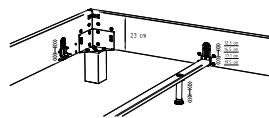

Achtung: Werden keine Füsse bestellt, ist für die Montage des Bettrahmens ein separates Beschlagspaket nötig!

Beschlagspaket 		5025.42		Alu
--	--	---------	--	-----

Die Traversen zum Bettrahmen befinden sich innerhalb dieses Registers direkt nach den Bettrahmen oder am Ende von Register 2. Das Möbelkonzept «Selezione» mit passenden Nachttischen und Kommoden sowie weitere Beimöbel befinden sich in Register 2. Lattenroste sowie Matratzen siehe letztes Register.

Dream-Line

Bettrahmen 3-seitig

Bei allen Bettrahmen Ciara ist die Einlegetiefe in 4 verschiedenen Höhen standardmässig verstellbar.

23 cm

12,6 cm
15,0 cm
17,4 cm
19,8 cm

28 cm

17,6 cm
20,0 cm
22,4 cm
24,8 cm