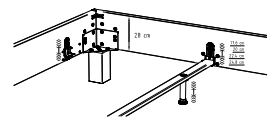

Dream-Line

Bettrahmen 3-seitig

Bei allen Bettrahmen Ciara ist die Einlegetiefe in 4 verschiedenen Höhen standardmässig verstellbar.

23 cm

12,6 cm
15,0 cm
17,4 cm
19,8 cm

28 cm

17,6 cm
20,0 cm
22,4 cm
24,8 cm