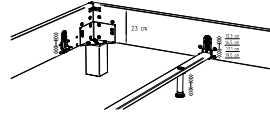

Dream-Line

Bettrahmen 2-seitig

Bei allen Bettrahmen Lungo ist die Einlegetiefe in 4 verschiedenen Höhen standardmässig verstellbar.

23 cm

12,6 cm
15,0 cm
17,4 cm
19,8 cm

28 cm