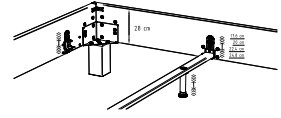

23 cm

12,6 cm
15,0 cm
17,4 cm
19,8 cm

28 cm

17,6 cm
20,0 cm
22,4 cm
24,8 cm

Katalogseite 12.2

Abbildung	Masse cm - L/H	Artikel-Nr.	Preiskategorie (Stoffauswahl siehe Umschlag)	
			3	4 (ohne Echtleder Vintage) sichtbare Naht
Lungo 23/2S 	200/23 210/23 220/23	7115.200 7115.300 7115.400		
Lungo 28/2S 	200/28 210/28 220/28	7116.200 7116.300 7116.400		