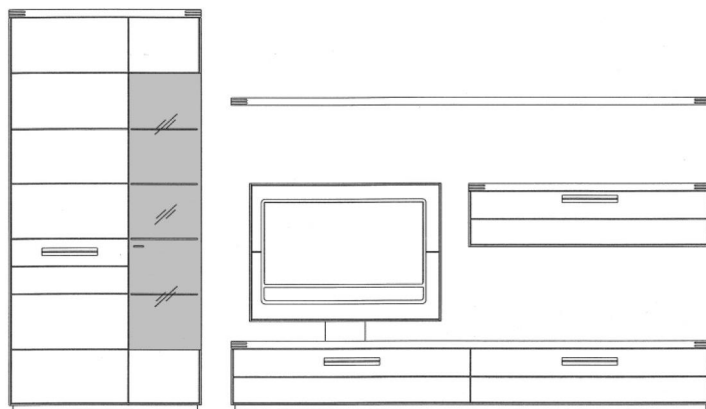

Venta

Vorschlag 17218

Breite * 354,0 cm
Höhe 219,2 cm
Tiefe 53,7 cm

* Stellfläche inklusiv
15 cm Abstand

ohne TV-Panel
ohne Beleuchtung

PG 1

PG 2

Dieser Vorschlag besteht aus: