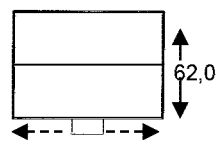

TV-Paneele

Hängepaneele mit frei verschiebbarer Kabelführung (nur für TV hängend)

Beleuchtungsmöglichkeiten. S. 19 - **EVG erforderlich**

101 039 (8,7 W) oben

101 036 (6,9 W) oben

101 036 (2 St.je 6,9 W) re + li

101 033 (2 St.je 4,2 W) re + li

Bestell-Nr.

172 200

172 201

B / H / T in cm

122,0 / / 5,7

97,0 / 72,0 / 5,7

Kernbuche

Eiche