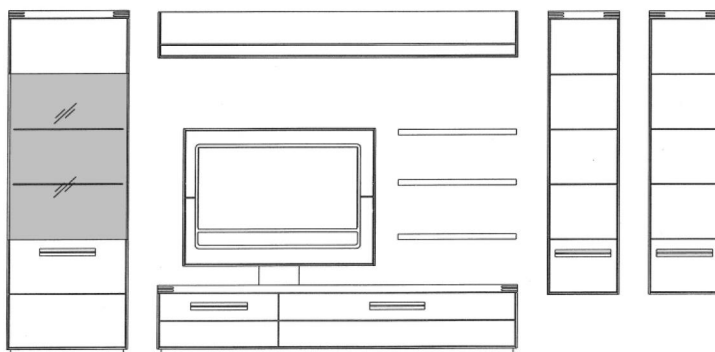

Vorschlag 17221

Breite * 363,0 cm
Höhe 189,2 cm
Tiefe 53,7 cm

* Stellfläche inklusiv
15 cm Abstand

ohne TV-Panel
ohne Beleuchtung

PG 1

PG 2

Dieser Vorschlag besteht aus:

172 137 Schrank
172 602 Unterschrank
172 745 Wandbord
172 701 3 x Steckbord
172 806 Hängeschrank
172 807 Hängeschrank