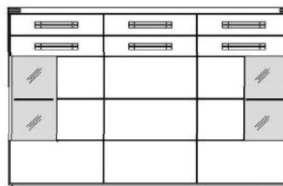

Oberplatte mit Glaseinlage

1 Holztür, 2 Glas-/Holztüren
3 Schubladen
8 Holzböden, 2 Glasböden

zusätzliche Glas-
bodenbeleuchtung
101 010 s. S. 19

hier passt der
Besteckeneinsatz
Nr. 2 s. S. 17

Seitenansicht Glas