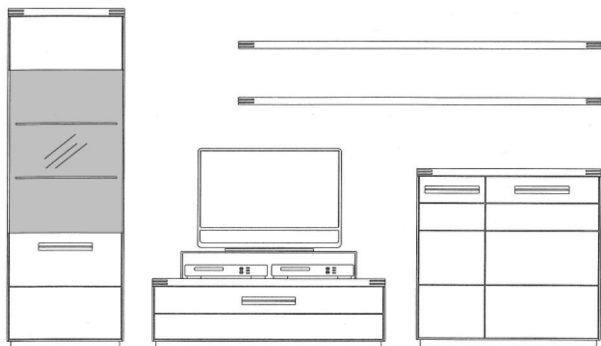

Venta

Vorschlag 17207

Breite * 321,0 cm
Höhe 189,2 cm
Tiefe 53,7 cm

* Stellfläche inklusiv
20 cm Abstand

ohne Beleuchtung

PG 1

PG 2

Dieser Vorschlag besteht aus: