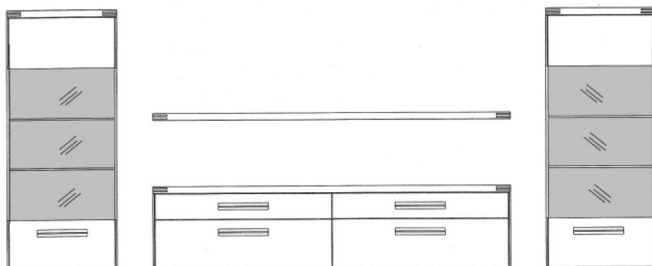

Dieser Vorschlag besteht aus:

172 800 Hängeschrank
172 815 Hängeschrank **Holzeinlage**
172 726 Steckbord
172 801 Hängeschrank

optional gegen Aufpreis:

198 141 Einbaubeleuchtung 172 800
197 083 RW Glas 172 800
101 013 2xGlasbodenbel. 172 800 St.
101 046 Unterbaubel. 172 815
198 141 Einbaubeleuchtung 172 801
197 083 RW Glas 172 801
101 013 2xGlasbodenbel. 172 801 St.
101 003 Vorschaltgerät 60 W
101 002 Zusatzverteiler
101 004 Funkdimmer 60 W

Vorschlag 17203

Breite * 346,0 cm
Höhe 189,2 cm
Tiefe 39,5 cm

* Stellfläche inklusiv
15 cm Abstand

ohne Beleuchtung

PG 1

PG 2

Oberplatte vom Hängeschrank mit Glaseinlage