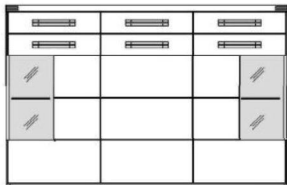

Venta

Schränke

Höhe **129,2 cm**
Tiefe **39,5 cm**

Oberplatte mit Holzeinlage

1 Holztür, 2 Glas-/Holztüren
3 Schubladen
8 Holzböden, 2 Glasböden

zusätzliche Glas-
bodenbeleuchtung
101 010 s. S. 19

hier passt der
Besteckeneinsatz
Nr. 2 s. S. 17

Seitenansicht Glas