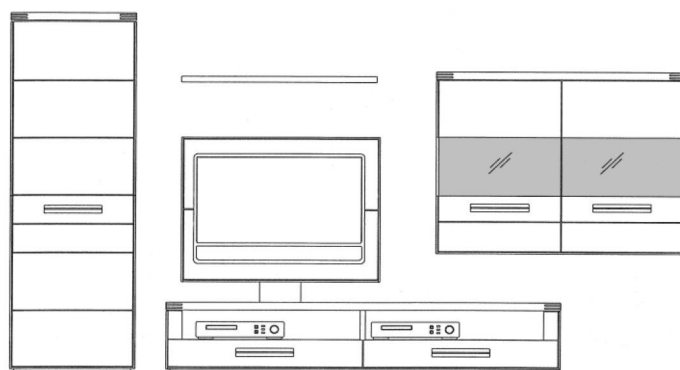

Vorschlag 17215

Breite * 330,0 cm
Höhe 189,2 cm
Tiefe 53,7 cm

* Stellfläche inklusiv
15 cm Abstand

ohne TV-Paneel
ohne Beleuchtung

PG 1

PG 2

Dieser Vorschlag besteht aus:

172 141 Schrank
172 604 Unterschrank
172 812 Hängeschrank
172 702 Steckbord