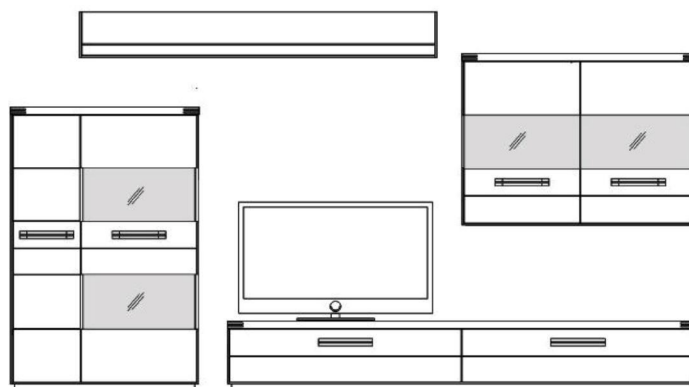

Vorschlag 17269

Breite * 359,0 cm
 Höhe 200,0 cm
 Tiefe 53,7 cm

* Stellfläche inklusiv
 ca. 20 cm Abstand

ohne Beleuchtung

PG 1

PG 2

Dieser Vorschlag besteht aus:

172 171 Schrank
 172 605 Unterschrank
 172 812 Hängeschrank
 172 745 Wandbord