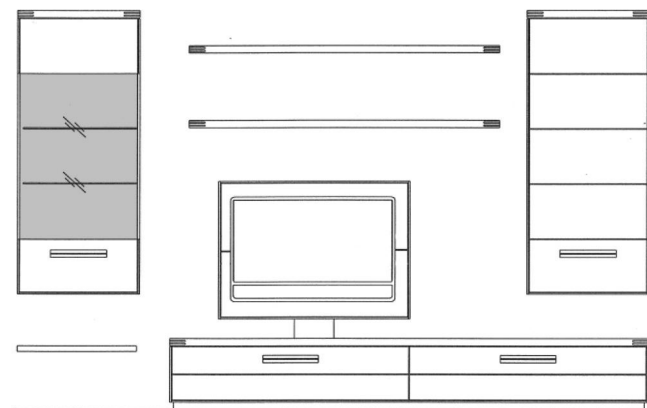

St.

Vorschlag 17209

Breite * 317,0 cm
Höhe 217,0 cm
Tiefe 53,7 cm

* Stellfläche inklusiv
15 cm Abstand

ohne TV-Paneel
ohne Beleuchtung

PG 1

PG 2

Dieser Vorschlag besteht aus: