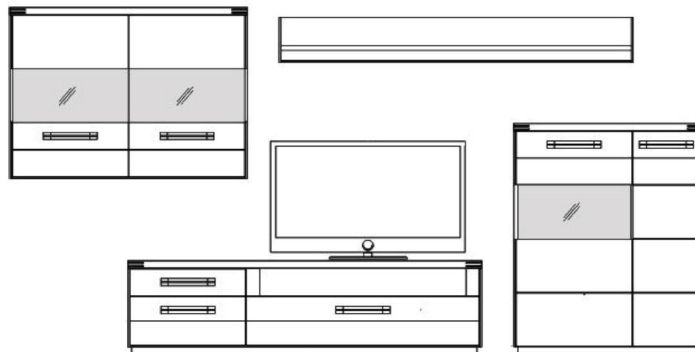

Dieser Vorschlag besteht aus:

172 812 Hängeschrank
172 616 Unterschrank
172 162 Schrank
172 745 Wandbord

optional gegen Aufpreis:

198 143 Einbaubel. 172 812
197 082 RW Glas 172 812
101 039 Unterbaubel. 172 812
198 141 Einbaubel. 172 162
197 080 RW Glas 172 162
101 045 Unterbaubel. 172 745
101 003 Vorschaltgerät 60 W
101 002 Zusatzverteiler
101 004 Funkdimmer 60 W
100 006 Infrarot-Repeater

Vorschlag 17272

Breite * 360,0 cm
Höhe 219,2 cm
Tiefe 53,7 cm

* Stellfläche inklusiv
ca. 20 cm Abstand

ohne TV-Glasaufsatz
ohne Beleuchtung

PG 1

PG 2