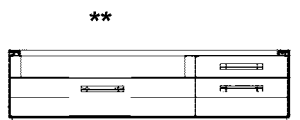

3 Schubkästen

1 Nische H 14,2 cm
B 106,0 cm
T 42,5 cm

Bestell-Nr.

172 618

172 616

172 617

Breite in cm

122,0

182,0

182,0

Kernbuche

Eiche