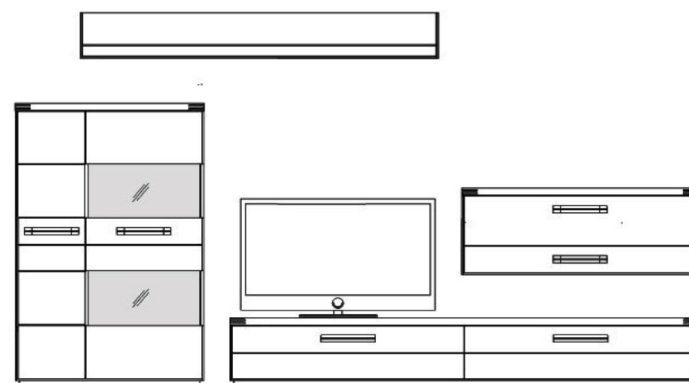

Vorschlag 17268

Breite * 359,0 cm
 Höhe 200,0 cm
 Tiefe 53,7 cm

* Stellfläche inklusiv
 ca. 20 cm Abstand

ohne Beleuchtung

PG 1

PG 2

Dieser Vorschlag besteht aus:

172 171 Schrank
 172 605 Unterschrank
 172 817 Hängeschrank
 172 745 Wandbord