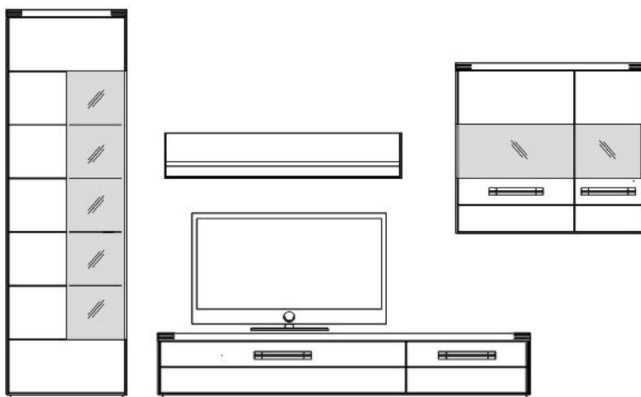

Dieser Vorschlag besteht aus:

172 310 Vitrine
172 613 Unterschrank
172 809 Hängeschrank
172 743 Wandbord

optional gegen Aufpreis:

198 140 Einbaubel. 172 310
101 010 4xGlasbodenbel. 172 310 St.
197 083 RW Glas 172 310
198 142 Einbaubel. 172 809
101 037 Unterbaubel. 172 809
197 081 RW Glas 172 809
101 039 Unterbaubel. 172 743
101 003 Vorschaltgerät 60 W
101 002 Zusatzverteiler
101 004 Funkdimmer 60 W
100 006 Infrarot-Repeater

Vorschlag 17266

Breite * 331,0 cm
Höhe 219,2 cm
Tiefe 53,7 cm

* Stellfläche inklusiv
ca. 2 x 20 cm Abstand

ohne Beleuchtung

PG 1

PG 2