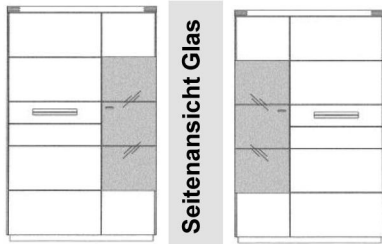

Schränke

Breite **97,0 cm**
Höhe **159,2 cm**
Tiefe **39,5 cm**

1 Holztür
1 Holz-/Glastür
2 Glasböden, 6 Holzböden

zusätzliche Glas-
bodenbeleuchtung
101 010 s. S. 19

1 Holztür
1 Holz-/Glastür
8 Holzböden

Bestell-Nr.	172 132	172 133	172 171	172 170
Kernbuche				
Eiche				
<i>Best.-Nr. RW Glas</i>	197 081	197 081	197 082	197 082
<i>LED Einbaubeleuchtung oben+unten</i>	198 140 (3 W)	198 140 (3 W)	198 145 (16,8 W)	198 145 (16,8 W)

Schränke

Breite **122,0 cm**
Höhe **159,2 cm**
Tiefe **39,5 cm**

2 Holztüren
4 Holzböden

2 Holz-/Glastüren
4 Holzböden

2 Holz-/Glastüren
4 Holzböden