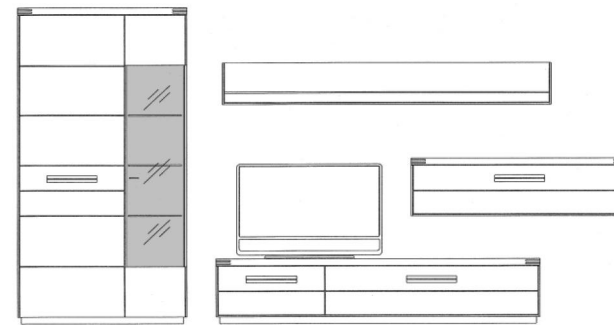

VORZUG V17211

Breite * 346,0 cm
Höhe 189,2 cm
Tiefe 53,7 cm

* Stellfläche inklusiv
20 cm Abstand

VORZUGSPREIS
ohne Beleuchtung

PG 1

PG 2

**Oberplatte vom Unterschrank und
Hängeschrank mit Glaseinlage**

Dieser Vorschlag besteht aus: