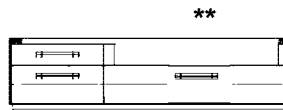

3 Schubkästen

1 Nische H 14,2 cm
B 106,0 cm
T 42,5 cm