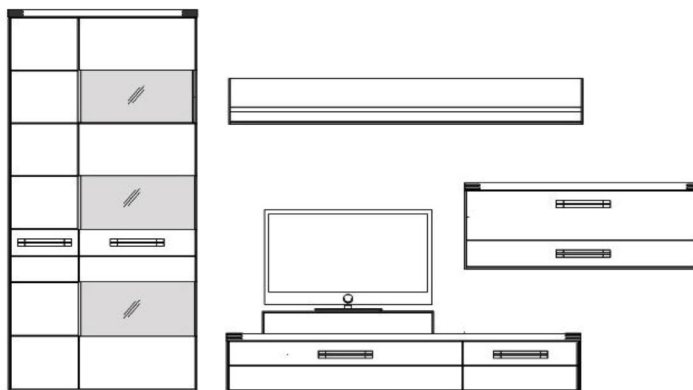

Vorschlag 17272

Breite * 360,0 cm
Höhe 219,2 cm
Tiefe 53,7 cm

* Stellfläche inklusiv
ca. 20 cm Abstand

ohne TV-Glasaufsatz
ohne Beleuchtung

PG 1

PG 2

Dieser Vorschlag besteht aus:

172 309 Vitrine
172 603 Unterschrank
172 817 Hängeschrank
172 745 Wandbord