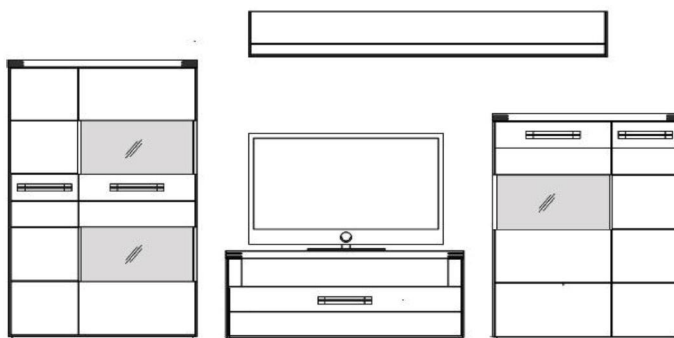

Venta

Vorschlag 17267

Breite * 356,0 cm
 Höhe 178,0 cm
 Tiefe 53,7 cm

* Stellfläche inklusiv
 ca. 2 x 20 cm Abstand

ohne Beleuchtung

PG 1

PG 2

Dieser Vorschlag besteht aus: