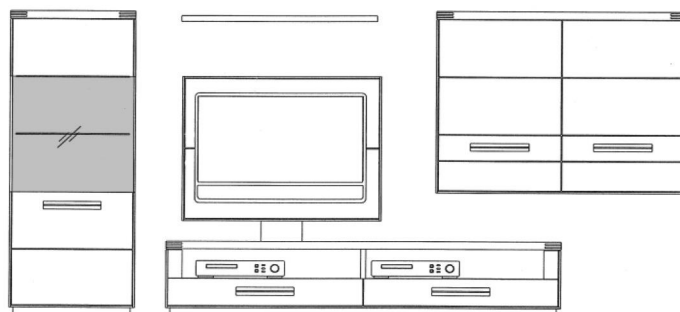

St.

Vorschlag 17214

Breite * 360,0 cm
Höhe 159,2 cm
Tiefe 53,7 cm

* Stellfläche inklusiv
15 cm Abstand

ohne TV-Paneel
ohne Beleuchtung

PG 1

PG 2

Dieser Vorschlag besteht aus: