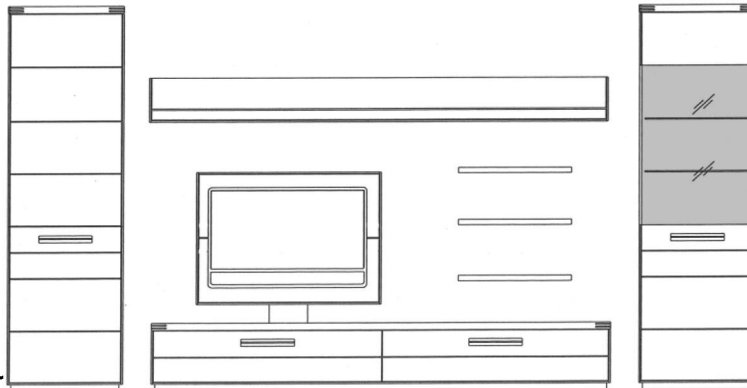

St.

Vorschlag 17227

Breite * 396,0 cm
 Höhe 219,2 cm
 Tiefe 53,7 cm

* Stellfläche inklusiv
 15 cm Abstand

ohne TV-Paneel
 ohne Beleuchtung

PG 1

PG 2

Dieser Vorschlag besteht aus: