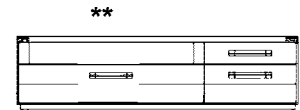

3 Schubkästen

1 Nische H 14,2 cm
B 106,0 cm
T 42,5 cm

Bestell-Nr.

172 608

172 606

172 607

Breite in cm

122,0

182,0

182,0

Kernbuche

Eiche

Unterschränke

Höhe **54,2 cm**
Tiefe **53,7 cm**

** mit Kabeldurchlass in Rückwand und Aufbewahrungsmöglichkeit für Stecker hinter der Rückwand (ca. 8,5 cm)