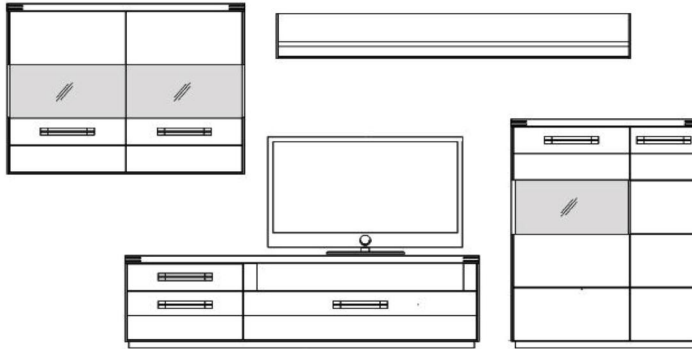

Venta

Vorschlag 17270

Breite * 360,0 cm
Höhe 188,0 cm
Tiefe 53,7 cm

* Stellfläche inklusiv
ca. 20 cm Abstand

ohne Beleuchtung

PG 1

PG 2

Dieser Vorschlag besteht aus:

172 812 Hängeschrank
172 606 Unterschrank
172 152 Schrank
172 745 Wandbord

optional gegen Aufpreis:

198 143 Einbaubel. 172 812
197 082 RW Glas 172 812
101 039 Unterbaubel. 172 812
198 141 Einbaubel. 172 152
197 080 RW Glas 172 152
101 045 Unterbaubel. 172 745
101 003 Vorschaltgerät 60 W
101 002 Zusatzverteiler
101 004 Funkdimmer 60 W
100 006 Infrarot-Repeater

Vorschlag 17271

Breite * 360,0 cm
Höhe 188,0 cm
Tiefe 53,7 cm

* Stellfläche inklusiv
ca. 20 cm Abstand

ohne Beleuchtung

PG 1

PG 2

Oberplatte vom Unterschrank mit Glaseinlage