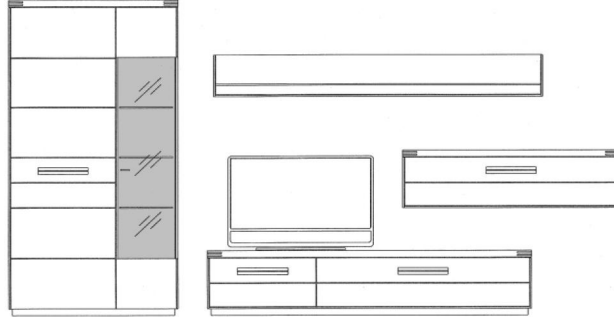

Venta

VORZUG V17210

Breite * 346,0 cm
Höhe 189,2 cm
Tiefe 53,7 cm

* Stellfläche inklusiv
20 cm Abstand

VORZUGSPREIS
ohne Beleuchtung

PG 1

PG 2

Dieser Vorschlag besteht aus: