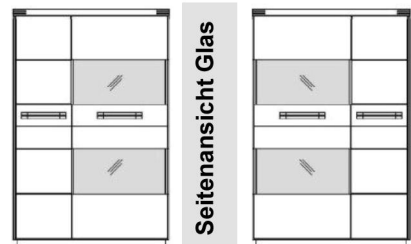

Schränke

Breite **97,0 cm**
Höhe **159,2 cm**
Tiefe **39,5 cm**

1 Holztür
1 Holz-/Glastür
2 Glasböden, 6 Holzböden

zusätzliche Glas-
bodenbeleuchtung
101 010 s. S. 19

1 Holztür
1 Holz-/Glastür
8 Holzböden

Bestell-Nr.	172 132	172 133	172 171	172 170
Kernbuche				
Eiche				
<i>Best.-Nr. RW Glas</i>	197 081	197 081	197 082	197 082
<i>LED Einbaubeleuchtung oben+unten</i>	198 140 (3 W)	198 140 (3 W)	198 145 (16,8 W)	198 145 (16,8 W)

Schränke

Breite **122,0 cm**
Höhe **159,2 cm**
Tiefe **39,5 cm**

2 Holztüren
4 Holzböden

2 Holz-/Glastüren
4 Holzböden

2 Holz-/Glastüren
4 Holzböden