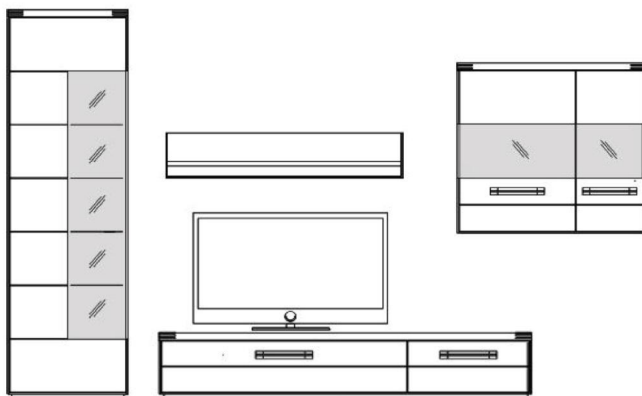

Venta

Vorschlag 17264

Breite * 328,0 cm
Höhe 219,2 cm
Tiefe 53,7 cm

* Stellfläche inklusiv
ca. 20 cm Abstand

ohne Beleuchtung

PG 1

PG 2

Dieser Vorschlag besteht aus:

172 310 Vitrine
172 603 Unterschrank
172 809 Hängeschrank
172 743 Wandbord

optional gegen Aufpreis:

198 140 Einbaubel. 172 310
101 010 4xGlasbodenbel. 172 310 St.
197 083 RW Glas 172 310
198 142 Einbaubel. 172 809
101 037 Unterbaubel. 172 809
197 081 RW Glas 172 809
101 039 Unterbaubel. 172 743
101 003 Vorschaltgerät 60 W
101 002 Zusatzverteiler
101 004 Funkdimmer 60 W
100 006 Infrarot-Repeater

Vorschlag 17265

Breite * 328,0 cm
Höhe 219,2 cm
Tiefe 53,7 cm

* Stellfläche inklusiv
ca. 20 cm Abstand

ohne Beleuchtung

PG 1

PG 2

Oberplatte vom Unterschrank mit Glaseinlage