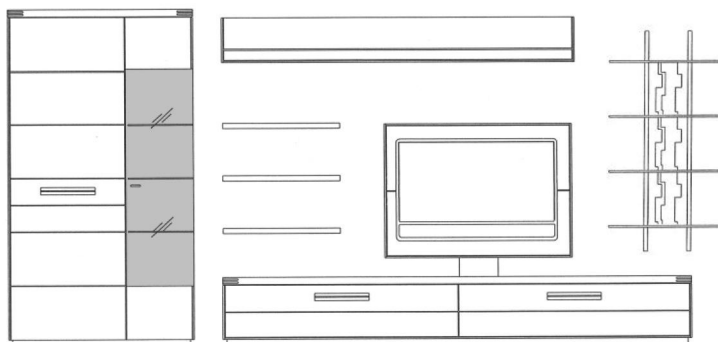

Vorschlag 17224

Breite * 374,0 cm
Höhe 189,2 cm
Tiefe 53,7 cm

* Stellfläche inklusiv
15 cm Abstand

ohne TV-Paneel
ohne Beleuchtung

PG 1

PG 2

Dieser Vorschlag besteht aus:

172 130 Schrank
172 605 Unterschrank
172 701 3 x Steckbord
172 745 Wandbord
172 830 Hängeregal