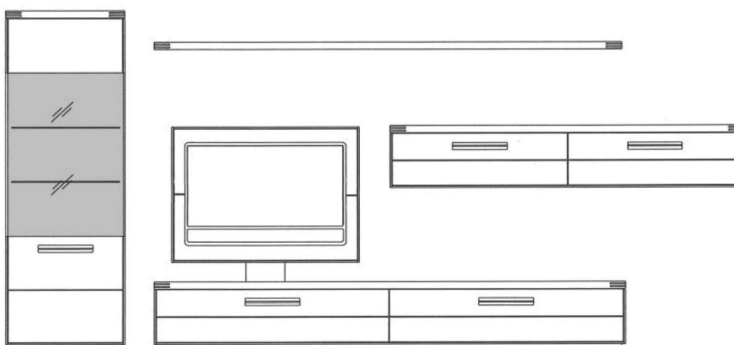

Vorschlag 17225

Breite * 379,0 cm
Höhe 189,2 cm
Tiefe 53,7 cm

* Stellfläche inklusiv
15 cm Abstand

ohne TV-Paneel
ohne Beleuchtung

PG 1

PG 2

Dieser Vorschlag besteht aus:

172 137 Schrank
172 605 Unterschrank
172 727 Steckbord
172 825 Hängeschrank