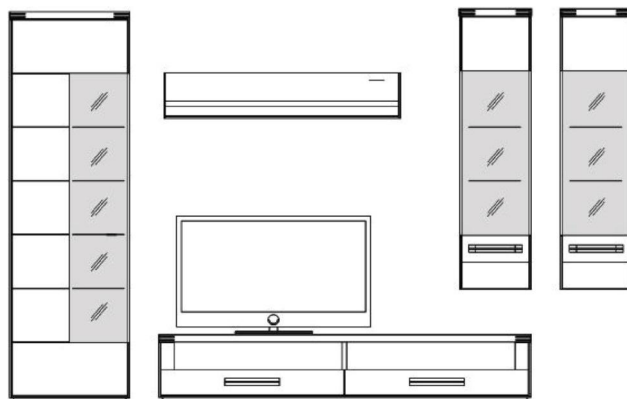

Vorschlag 17266

Breite * 331,0 cm
Höhe 219,2 cm
Tiefe 53,7 cm

* Stellfläche inklusiv
ca. 2 x 20 cm Abstand

ohne Beleuchtung

PG 1

PG 2

Dieser Vorschlag besteht aus:

172 310 Vitrine
172 604 Unterschrank
172 804 Hängeschrank
172 805 Hängeschrank
172 743 Wandbord