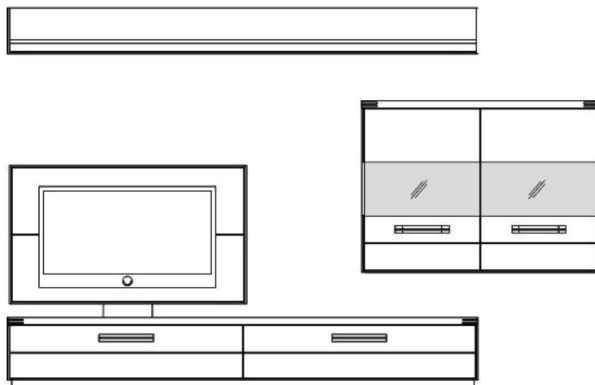

Dieser Vorschlag besteht aus:

- 172 605 Unterschrank
- 172 812 Hängeschrank
- 172 747 Wandbord

optional gegen Aufpreis:

- 198 143 Einbaubel. 172 812
- 101 039 Unterbaubel. 172 812
- 197 082 RW Glas 172 812
- 101 048 Unterbaubel. 172 747
- 101 003 Vorschaltgerät 60 W
- 101 004 Funkdimmer 60 W
- 100 006 Infrarot-Repeater
- 172 201 TV-Paneel Kernbuche
  TV-Paneel Eiche

Vorschlag 17263

Breite * 309,0 cm
Höhe 159,2 cm
Tiefe 53,7 cm

* Stellfläche inklusiv
ca. 20 cm Abstand

ohne TV-Paneel
ohne Beleuchtung

PG 1

PG 2