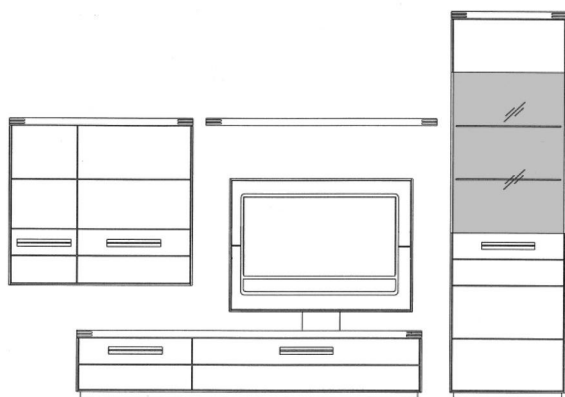

St.

Vorschlag 17208

Breite * 292,0 cm
Höhe 219,2 cm
Tiefe 53,7 cm

* Stellfläche inklusiv
15 cm Abstand

ohne TV-Paneel
ohne Beleuchtung

PG 1

PG 2

Dieser Vorschlag besteht aus: