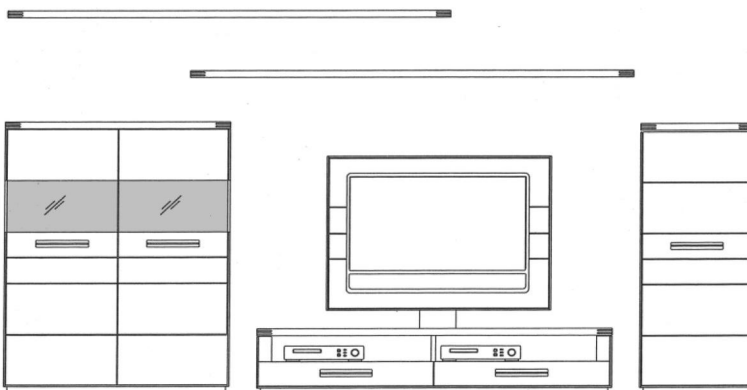

St.

Vorschlag 17228

Breite 406,0 cm
 Höhe cm
 Tiefe 53,7 cm

* Stellfläche inklusiv
 15 cm Abstand

ohne TV-Paneel
 ohne Beleuchtung

PG 1

PG 2

Dieser Vorschlag besteht aus: