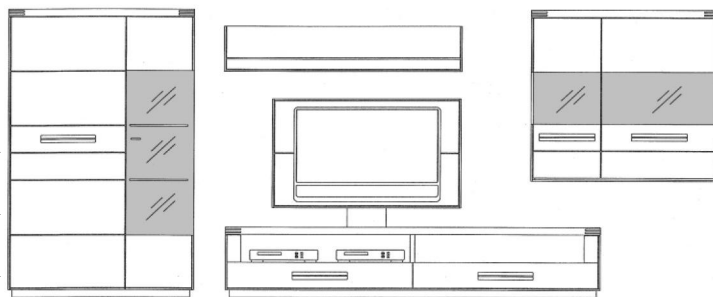

Venta

Vorschlag 17213

Breite * 373,0 cm
Höhe 159,2 cm
Tiefe 53,7 cm

* Stellfläche inklusiv
20 cm Abstand

ohne TV-Paneel
ohne Beleuchtung

PG 1

PG 2

Dieser Vorschlag besteht aus: