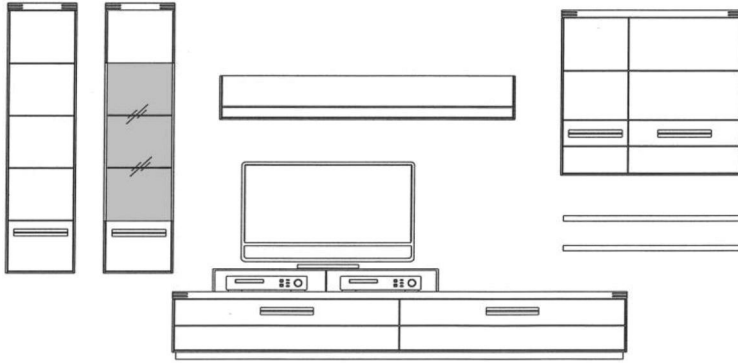

Venta

Vorschlag 17226

Breite * 396,0 cm
 Höhe 203,0 cm
 Tiefe 53,7 cm

* Stellfläche inklusiv
 15 cm Abstand

ohne Glasaufsatz
 ohne Beleuchtung

PG 1

PG 2

Dieser Vorschlag besteht aus: