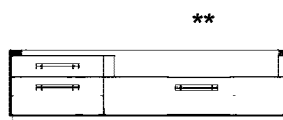

** mit Kabeldurchlass in Rückwand und Aufbewahrungsmöglichkeit für Stecker hinter der Rückwand (ca. 8,5 cm)

Oberplatte mit Glaseinlage

1 Schubkasten

1 Nische H 14,2 cm
B 106,0 cm
T 42,5 cm

3 Schubkästen

1 Nische H 14,2 cm
B 106,0 cm
T 42,5 cm