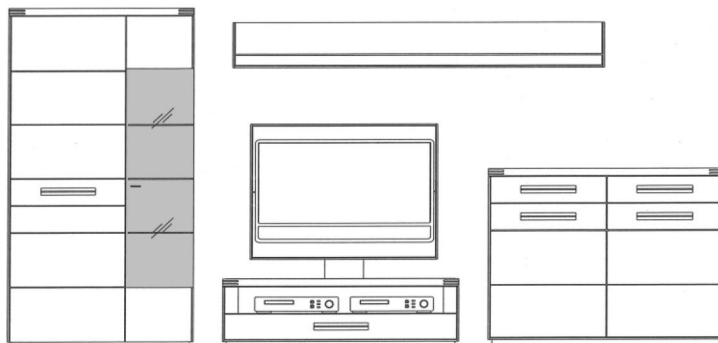

Venta

Vorschlag 17223

Breite * 371,0 cm
Höhe 189,2 cm
Tiefe 53,7 cm

* Stellfläche inklusiv
15 cm Abstand

ohne TV-Paneel
ohne Beleuchtung

PG 1

PG 2

Dieser Vorschlag besteht aus: