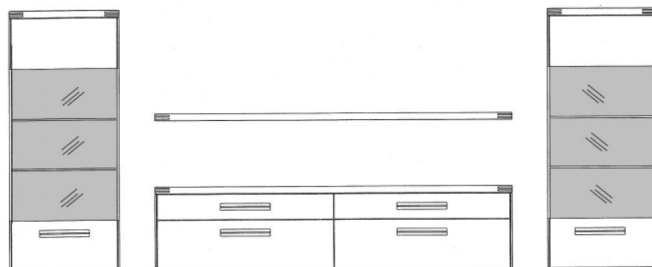

Vorschlag 17203

Breite * 346,0 cm
Höhe 189,2 cm
Tiefe 39,5 cm

* Stellfläche inklusiv
15 cm Abstand

ohne Beleuchtung

PG 1

PG 2

Oberplatte vom Hängeschrank mit Glaseinlage

Dieser Vorschlag besteht aus: