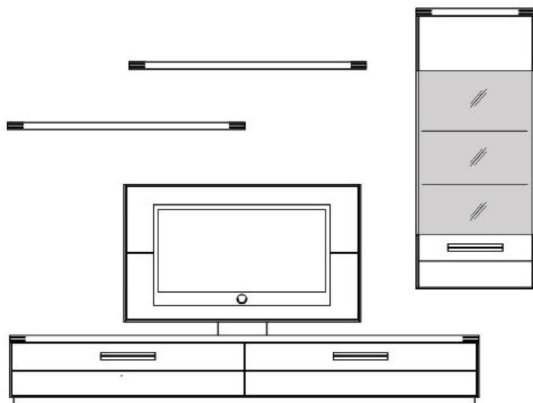

Venta

Vorschlag 17261

Breite 275,0 cm
Höhe 219,2 cm
Tiefe 53,7 cm

ohne TV-Paneel
ohne Beleuchtung

PG 1

PG 2

Dieser Vorschlag besteht aus:

- 172 605 Unterschrank
- 172 801 Hängeschrank
- 172 723 2 x Steckbord