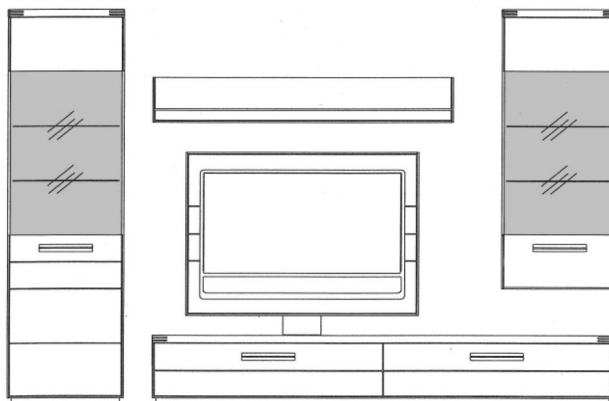

VORZUG V17212

Breite * 319,0 cm
Höhe 219,2 cm
Tiefe 53,7 cm

* Stellfläche inklusiv
15 cm Abstand

VORZUGSPREIS
ohne TV-Paneel
ohne Beleuchtung

PG 1

PG 2

Dieser Vorschlag besteht aus:

172 304 Schrank
172 605 Unterschrank
172 801 Hängeschrank
172 744 Wandbord