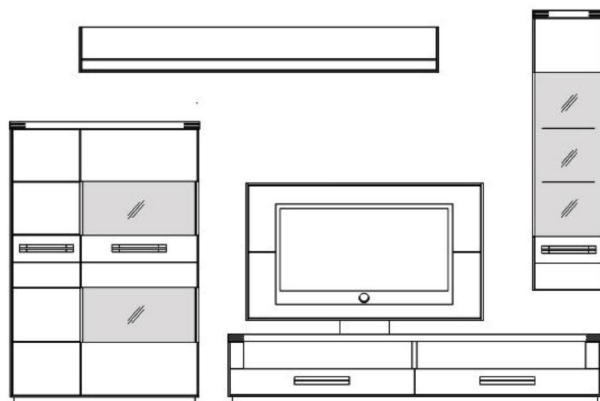

Vorschlag 17263

Breite * 309,0 cm
Höhe 159,2 cm
Tiefe 53,7 cm

* Stellfläche inklusiv
ca. 20 cm Abstand

ohne TV-Paneel
ohne Beleuchtung

PG 1

PG 2

Dieser Vorschlag besteht aus:

- 172 171 Schrank
- 172 604 Unterschrank
- 172 805 Hängeschrank
- 172 745 Wandbord