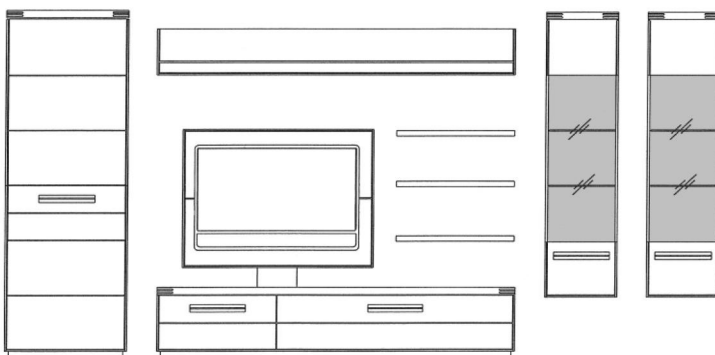

Vorschlag 17220

Breite 363,0 cm
Höhe 189,2 cm
Tiefe 53,7 cm

* Stellfläche inklusiv
15 cm Abstand

ohne TV-Panel
ohne Beleuchtung

PG 1

PG 2

Dieser Vorschlag besteht aus:

172 141 Schrank
172 602 Unterschrank
172 745 Wandbord
172 701 3 x Steckbord
172 804 Hängeschrank
172 805 Hängeschrank