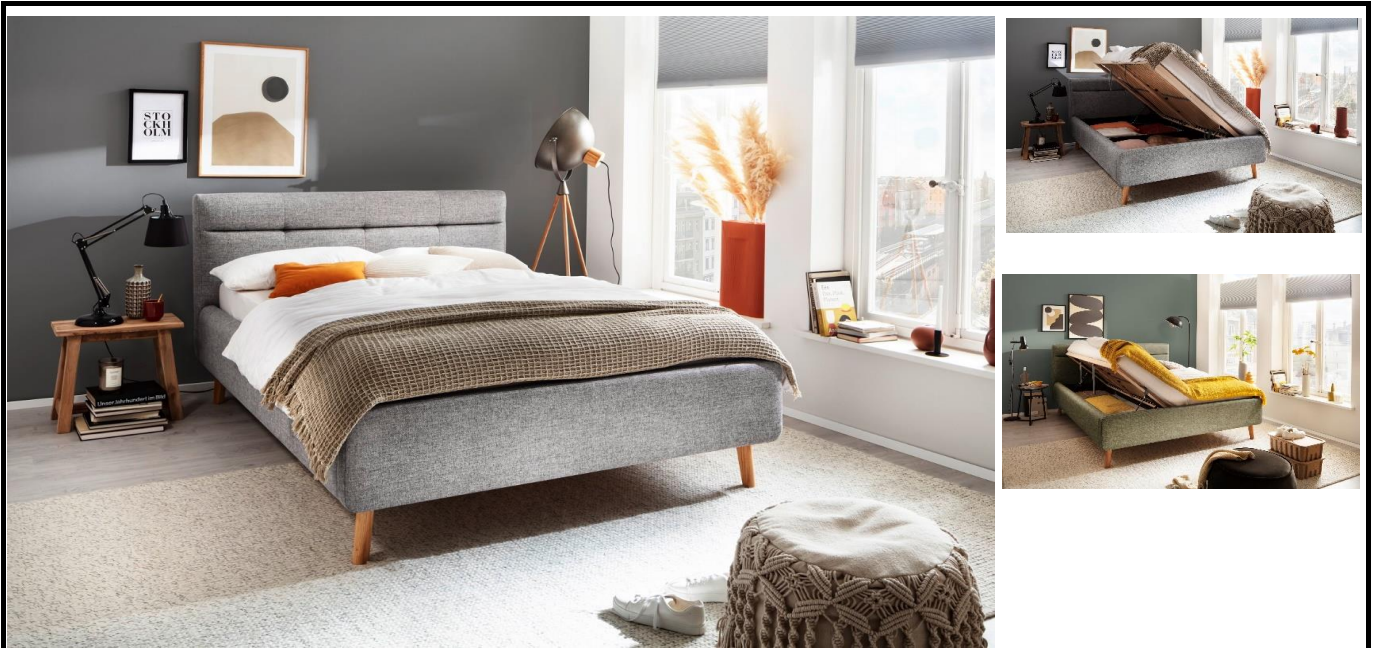

Modellbeschreibung: Polsterbett mit Stoffbezug **MELVA** (100% Polyester)
 Farben: hellgrau Nr. 83 | eisblau Nr. 72 | beige Nr. 09
 inkl. Bettkasten und seitlich zu öffnende Federholzrahmen
 28 Leisten, starr, mit Härtegradverstellung
 Kopfteil gesteppt, Holzfüße massiv eichefarbig

Modellbeschreibung: Polsterbett mit Stoffbezug **LUIS** (100% Polyester)
Farben: grün Nr. 34 | pastellblau Nr. 70 | grau Nr. 85
inkl. Bettkasten und seitlich zu öffnende Federholzrahmen
28 Leisten, starr, mit Härtegradverstellung
Kopfteil gesteppt, Holzfüße massiv eichfarben