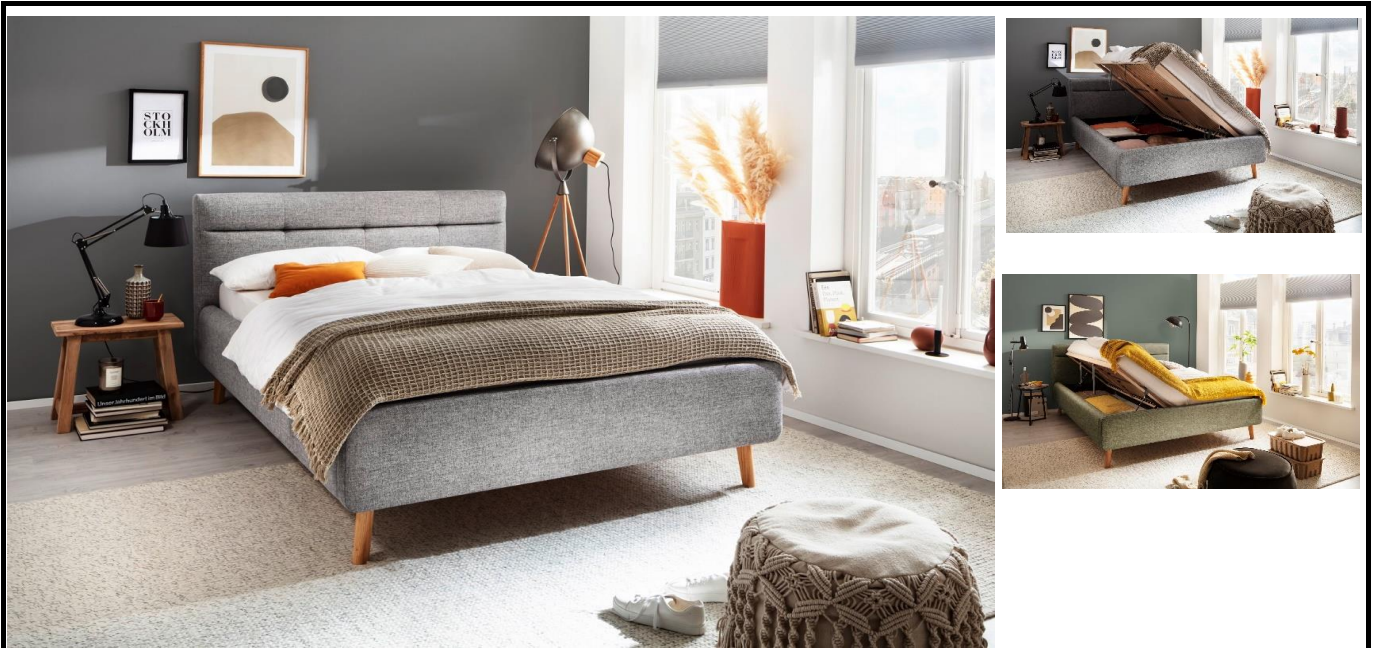

Modell:	Artikel-Nr.:	Liegefläche	EAN
LOTTE by meise	LUIS grün Nr. 34		
	2055-99-3000	140x200 cm	4251710792525
	2055-99-4000	160x200 cm	4251710792532
	2055-99-5000	180x200 cm	4251710792549
	LUIS pastellblau Nr. 70		
	2056-99-3000	140x200 cm	4251710792556
	2056-99-4000	160x200 cm	4251710792563
	2056-99-5000	180x200 cm	4251710792570
	LUIS grau Nr. 85		
2057-99-3000	140x200 cm	4251710792587	
2057-99-4000	160x200 cm	4251710792594	
2057-99-5000	180x200 cm	4251710792600	

Modellbeschreibung: Polsterbett mit Stoffbezug **LUIS** (100% Polyester)
Farben: grün Nr. 34 | pastellblau Nr. 70 | grau Nr. 85
inkl. Bettkasten und seitlich zu öffnende Federholzrahmen
28 Leisten, starr, mit Härtegradverstellung
Kopfteil gesteppt, Holzfüße massiv eichefarbig

Größe	Außenlänge	Außenbreite	Höhe Fußteil	Höhe Kopfteil	Höhe Bettseite	Höhe Oberkante Bettseite	Höhe Unterkante Bettseite	Einlaßtiefe für Lattenrost	Stärke Bettseite	Bett-pfosten
140	222,0	161,0	20,0	105,0	30,0	50,0		10		
160	222,0	181,0	20,0	105,0	30,0	50,0		10		
180	222,0	201,0	20,0	105,0	30,0	50,0		10