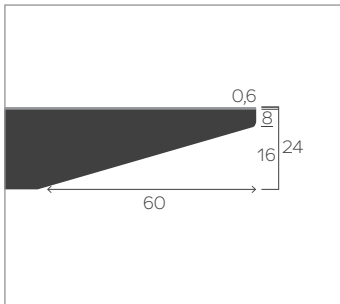

AUSFÜHRUNG TISCHPLATTE  
FINISHING TABLETOP

24mm **Massivholz** mit Schweizer Kante. Erhältlich in den gewohnten Holzarten und Beiztönen: Buche (P/M), Eiche (E), Wildeiche (W) und Nussbaum (N).

24mm **solid wood**, with beveled edge. Available in our standard woods and stains: beech (P/M), oak (E), rustical oak (W) and walnut (N).