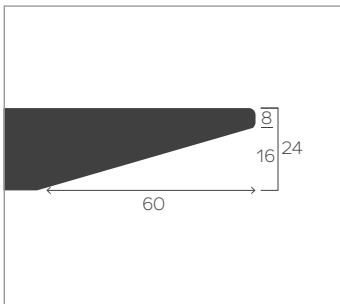

AUSFÜHRUNG TISCHPLATTE  
FINISHING TABLETOP

24mm **Massivholz** mit Schweizer Kante. Erhältlich in den gewohnten Holzarten und Beiztönen: Buche (P/M), Eiche (E), Wildeiche (W) und Nussbaum (N).

24mm **solid wood**, with beveled edge. Available in our standard woods and stains: beech (P/M), oak (E), rustical oak (W) and walnut (N).