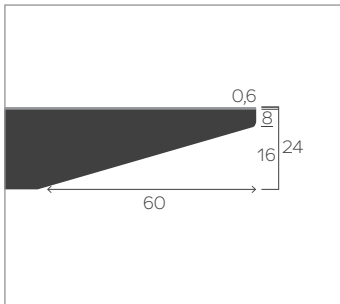

24mm Multiplexbasisplatte, mit schwarz gefärbter Schweizer Kante, belegt mit einem 0.6mm Furnier in, «**MOSAIC**» auf Eiche und Nussbaum. Erhältlich in den Holzarten und Beiztönen Eiche (E) und Nussbaum (N).

24mm multiplex base, black beveled edge, top veneer 0.6mm in «**MOSAIC**» oak / walnut. Available in the woods and stains oak (E) and walnut (N).