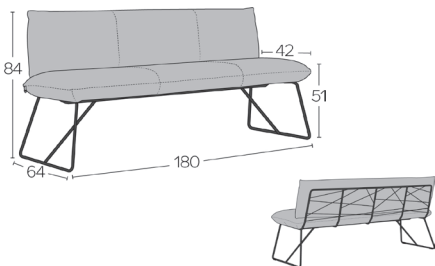

STANDARD

NOTE(S)

Bitte geben Sie die Farbe des Metallgestells an.

Please mention the colour of the metal frame.

*METRAGE UNI cm 335 m2 5,7