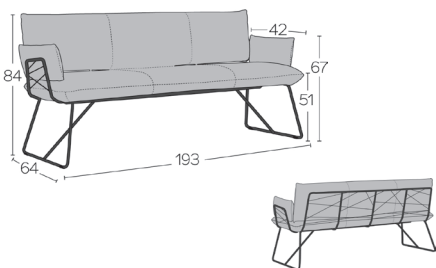

STANDARD

NOTE(S)

Bitte geben Sie die Farbe des Metallgestells an.

Please mention the colour of the metal frame.

*METRAGE UNI cm 385 m2 5,8

COSY B0712	BENCH 180CM UNI H47 PM +A	2	3	4	5	6	7				1 > 9	10+	
Fest	Fixed												

STANDARD

NOTE(S)

Bitte geben Sie die Farbe des Metallgestells an.

Please mention the colour of the metal frame.

*METRAGE UNI cm 385 m2 6,4

COSY B0812	BENCH 200CM UNI H47 PM +A	2	3	4	5	6	7				1 > 9	10+	
Fest	Fixed