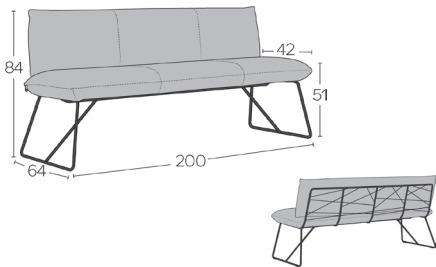

MOBITEC COLLECTION										KUNDENSTOFF CUSTOMER FABRIC		
STOFFE / FABRICS							LEDER / LEATHER			STÜCKPREIS / UNIT PRICE		
2	3	4	5	6	7				1 > 9	10+		

COSY B0510	BENCH 200CM UNI H47 PM -A	2	3	4	5	6	7				1 > 9	10+	
Fest	Fixed