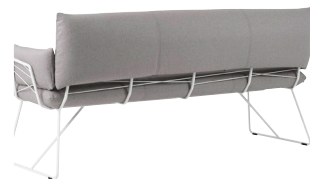

VERARBEITUNG

POLSTERBEZÜGE

Alle Bezüge aus Stoff und Kunstleder der Klassen 2, 3, 4, 5, 6 und 7 sowie aus Leder (Leder 1, Leder 2, Leder 3) unserer allgemeinen Mobitec-Kollektion stehen für alle Cosy-Produkte zur Verfügung.

UNTERGESTELL

Stuhlbeine aus Metall. Die Epoxy-Ausführung ist in verschiedenen Farbtönen erhältlich.

BODENGLEITER

Bei den Gleitern kann zwischen Kunststoff und Filz gewählt werden.

BEMERKUNG

Bei Versionen mit Armlehnen (+A) sind diese an die Rückenlehne angenäht und bilden somit ein Element.

FINISHING

COVERINGS

All fabrics and leatherette (classes 2-3-4-5-6-7) and leather (leather 1 - leather 2 - leather 3) covers from our general Mobitec collection can be added to all Cosy products.

FEET

Metal legs with epoxy finish available in various colours.

GLIDES

You have the choice between plastic or felt pads.

NOTE

Versions with armrests (+ A), are sewn to the cushion of the backrest and therefore form one and the same piece.