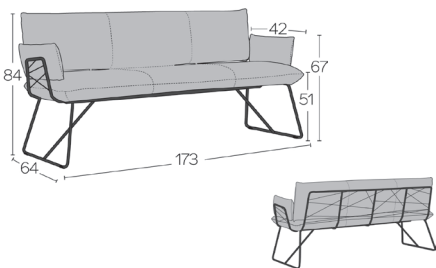

STANDARD

NOTE(S)

Bitte geben Sie die Farbe des Metallgestells an.

Please mention the colour of the metal frame.

*METRAGE UNI cm 360 m2 6,3

COSY B0612	BENCH 160CM UNI H47 PM +A	2	3	4	5	6	7				1 > 9	10+	
Fest	Fixed												