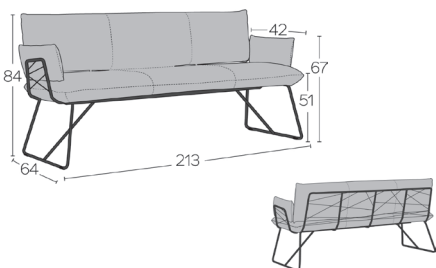

STANDARD

NOTE(S)

Bitte geben Sie die Farbe des Metallgestells an.

Please mention the colour of the metal frame.

*METRAGE UNI cm 385 m2 6,4

COSY B0812	BENCH 200CM UNI H47 PM +A	2	3	4	5	6	7				1 > 9	10+	
Fest	Fixed												