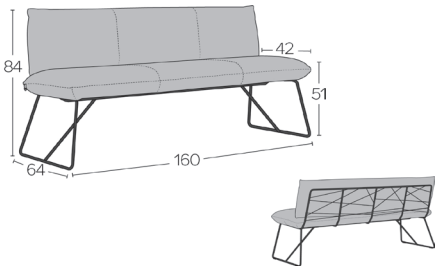

STANDARD

NOTE(S)

Bitte geben Sie die Farbe des Metallgestells an.

Please mention the colour of the metal frame.

*METRAGE UNI cm 170 m2 2,5

COSY B0310	BENCH 160CM UNI H47 PM -A	2	3	4	5	6	7	1	2	3	1 > 9	10+	
Fest	Fixed												

STANDARD

NOTE(S)

Bitte geben Sie die Farbe des Metallgestells an.

Please mention the colour of the metal frame.

*METRAGE UNI cm 330 m2 5,1

COSY B0410	BENCH 180CM UNI H47 PM -A	2	3	4	5	6	7	1	2	3	1 > 9	10+	
Fest	Fixed