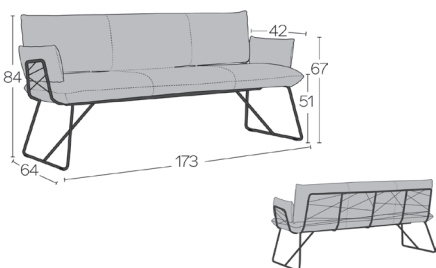

STANDARD

NOTE(S)

Bitte geben Sie die Farbe des Metallgestells an.

Please mention the colour of the metal frame.

*METRAGE UNI cm 360 m2 6,3

COSY B0612	BENCH 160CM UNI H47 PM +A	2	3	4	5	6	7				1 > 9	10+	
Fest	Fixed												