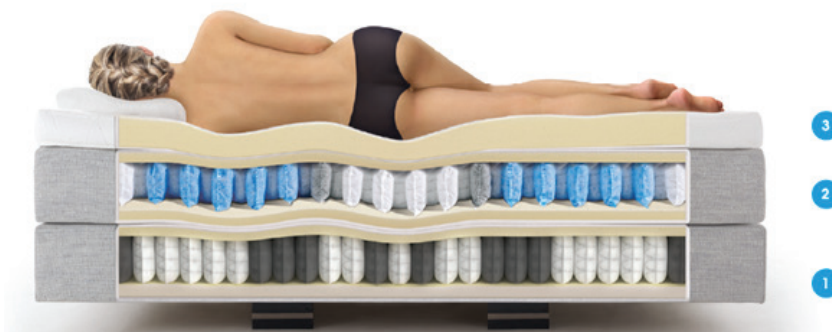

Matratze TFK Boxspringdekor 19 cm

Taschenfederkern

Kern

- ➔ 12cm hoher Taschenfederkern mit 370 Federn (bei 90 x 200 cm) in 7 Zonen = Körperstützung
- ➔ Verstärkt durch jeweils unten und oben 3cm BÜLTEX-Schaum = Druckentlastung und Körperunterstützung
- ➔ Bei einer Matratzengröße von 140 cm ist die Matratze einteilig, bei einer Matratzengröße von 160/180/200 cm können Sie zwischen einer einteiligen oder zwei einzelnen Matratzen wählen
- ➔ Wenn Sie eine zweiteilige Matratze wünschen, haben Sie die Wahl zwischen der Bezugsvariante **'Klassisch'** (zwei Matratzen jeweils in einem einzelnen Bezug) und **'Love Edition'** (Einteilige Matratze mit zwei unterschiedlichen Härtegraden)

Kernhöhe: ca. 18 cm

Bezug

- ➔ Bezug Abnehmbar mit 3-seitigem Reißverschluss
- ➔ Einsätze aus rutschfestem Material ermöglichen ein optimales Aufliegen der Matratze auf der Box
- ➔ Zur Optimierung des Liegekomforts empfehlen wir Ihnen bei dieser Matratze einen Topper – nähere Informationen finden Sie hierzu auf der Produktbeschreibung des Toppers

Gesamtmatratzenhöhe: ca. 19 cm

Hinweis: Beispielhafte Abbildung

Die Matratze wird in Punkt 2 der Abbildung dargestellt.

Erhältlich in den Härtegraden H2, H3 und in Standardgrößen 80 / 90 / 100 / 140 / 160 / 180 / 200 x 200 cm sowie in den Übergrößen bis 140 / 160 / 180 / 200 x 210 / 220 cm

SCHLARAFFIA®
Wir leben Schlaf. Seit über 100 Jahren.

Technische Änderungen vorbehalten