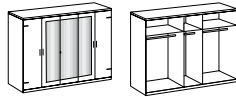

STOCKHOLM

Schlafzimmer

Dekor S20: Front Silver Fir-Nachbildung, Korpus + Abs. Graphit, Polster dark grey
Dekor S44: Plankeneiche-Nachbildung, Abs. Graphit, Polster dark grey

Kleiderschrank
3 Spiegel