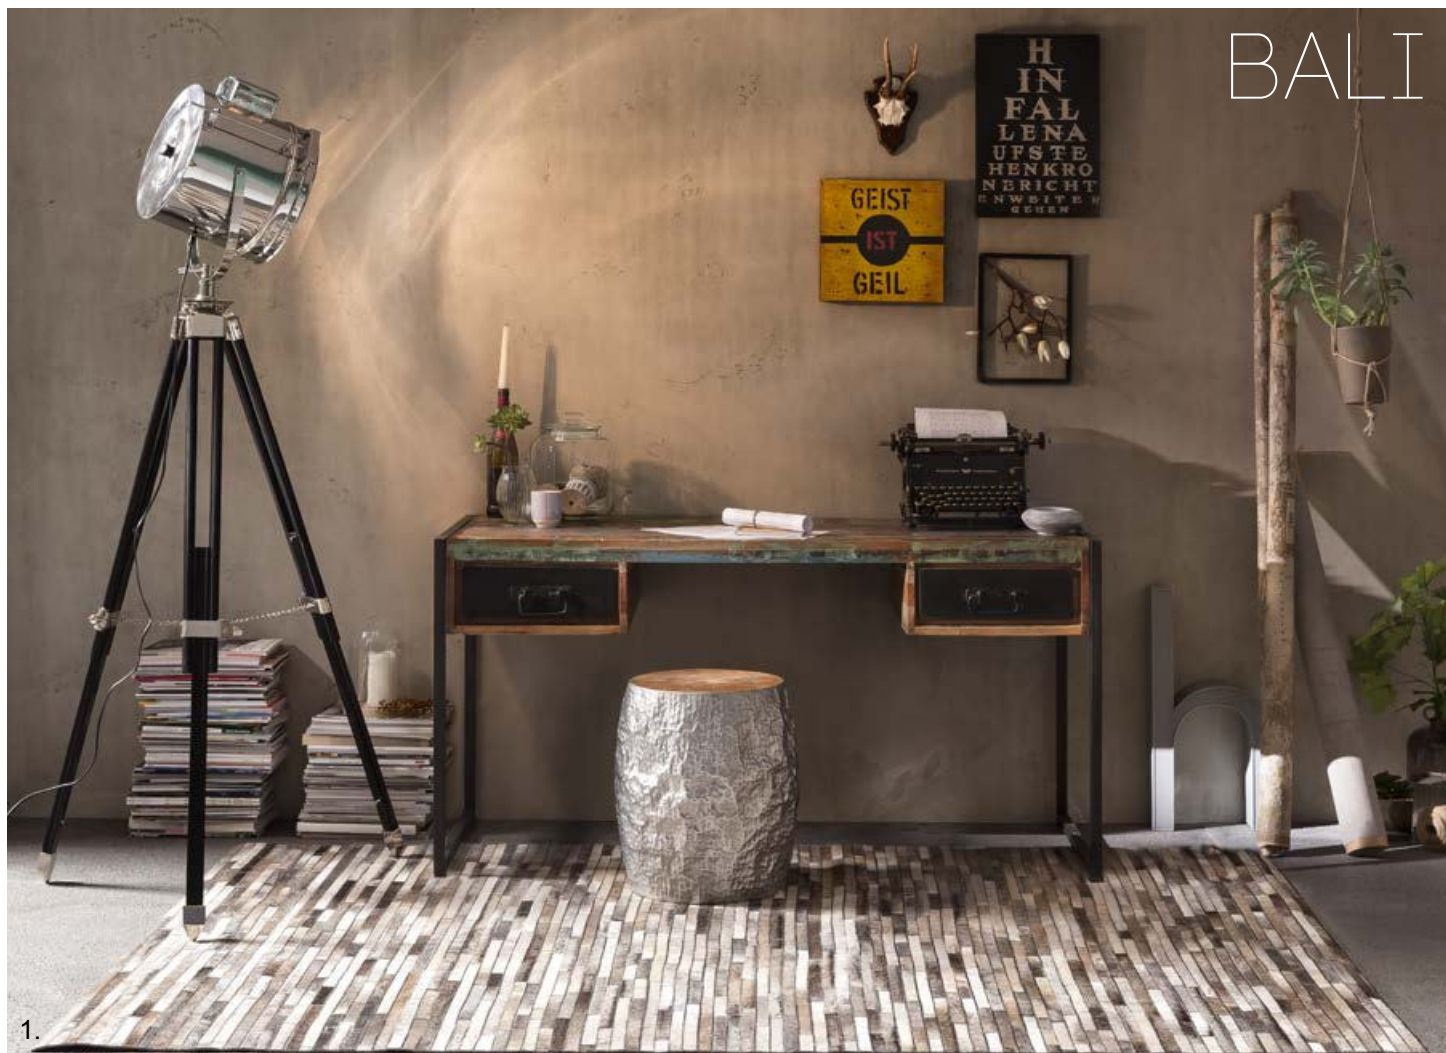

BALI – auf dieser Trauminsel im tropisch warmen Indischen Ozean sahen wir erstmals Möbel, die aus alten Fischerbooten gefertigt wurden. Und bei fast 4 Millionen Einwohnern auf einer Insel gibt es verdammt viele Fischerboote...Diese werden traditionell in den verschiedensten Farben gestrichen, Farben nämlich, wie man sie auf Bali immer wieder antrifft: bunte tropische Blütenbäume wie Frangipani, Bougainvillea oder Hibiskus, Grüntöne wie bei den Reisterrassen von Ubud, blau wie der Himmel, aber eben auch schwarz wie erkaltete Lava der reichlich vorhandenen Vulkane. All diese Farben finden sich in den Möbeln dieser Serie wieder. Durch geschicktes „Auge“ wird das Holz so „gelegt“, daß es wieder ein harmonisches Bild ergibt. Die Kombination aus starken Gebrauchsspuren mit dem auf „alt“ getrimmten Metall ergibt ein „factory-design“ der besonderen Art.