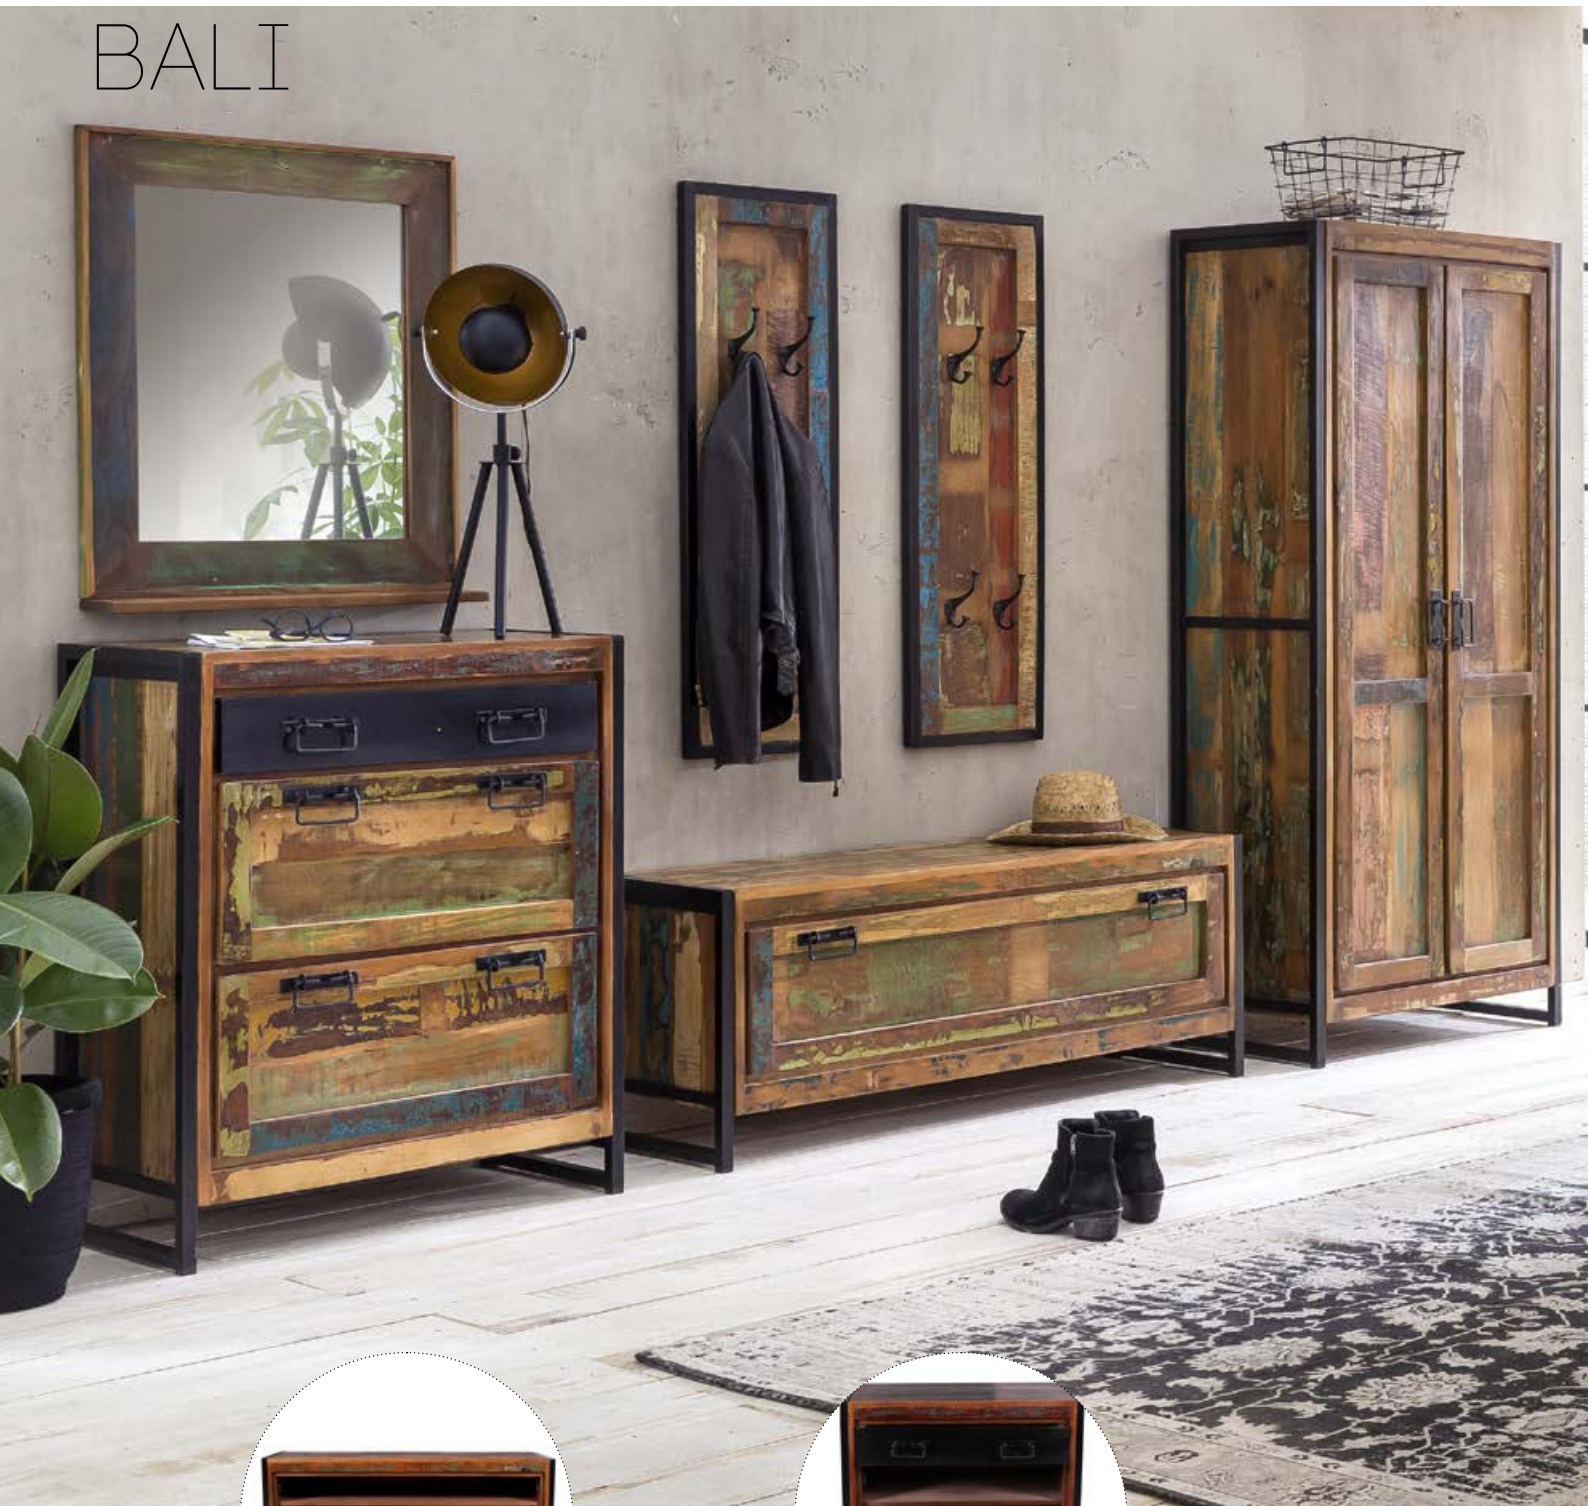

BALI – auf dieser Trauminsel im tropisch warmen Indischen Ozean sahen wir erstmals Möbel, die aus alten Fischerbooten gefertigt wurden. Und bei fast 4 Millionen Einwohnern auf einer Insel gibt es verdammt viele Fischerboote...Diese werden traditionell in den verschiedensten Farben gestrichen, Farben nämlich, wie man sie auf Bali immer wieder antrifft: bunte tropische Blütenbäume wie Frangipani, Bougainvillea oder Hibiskus, Grüntöne wie bei den Reisterrassen von Ubud, blau wie der Himmel, aber eben auch schwarz wie erkaltete Lava der reichlich vorhandenen Vulkane. All diese Farben finden sich in den Möbeln dieser Serie wieder. Durch geschicktes „Auge“ wird das Holz so „gelegt“, daß es wieder ein harmonisches Bild ergibt. Die Kombination aus starken Gebrauchsspuren mit dem auf „alt“ getrimmten Metall ergibt ein „factory-design“ der besonderen Art.

pic 1: Schreibtisch/desk 3507-98 Standstrahler/floor lamp 1095-00
Teppich/carpet 1020-05 Wall-art „GEIST IST GEIL...“ 1084-02

BALI

Schuhschrank 03558-98
51.2"Wx15.7"Dx19.7"H
130 x 40 x 50 cm

Schuhschrank 03562-98
31.5"Wx15.7"Dx37.8"H
80 x 40 x 96 cm