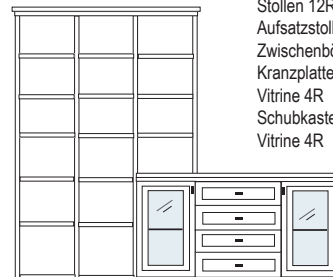

bestehend aus:

Stollen 12R	2 x 2820
Aufsatzstollen	2 x 2817
Zwischenböden	13 x 2801
Kranzplatte	12 x 5001
Vitrine 4R	1 x L0413 H/G*
Schubkastenelement 4R	1 x 0408
Vitrine 4R	1 x R0414 H/G*

PH660

mögliches Zubehör:

Spiegelrückwand für Vitrinen	2 x 9017
1er Set Glaskantenbeleuchtung	1 x 9521
1er Set Holzbodenbeleuchtung	1 x 9321
5er Set Holzbodenbeleuchtung	2 x 9325
3er Set Holzbodenbeleuchtung	1 x 9323

* H/G= Holzböden oder Glasböden hinter Vitrinentüren, bitte angeben!