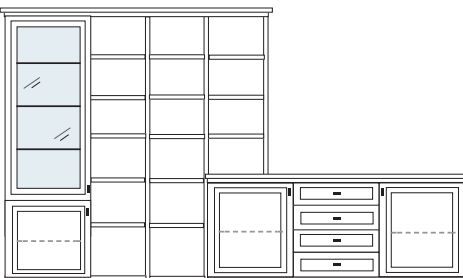

B 322 H 222 T 42/28.5 cm

bestehend aus:

Vitrinenschrank 12R	1 x 1378 H/G*
Stollen 12R	1 x 2820
Aufsatzstollen	2 x 2817
Zwischenböden	13 x 2801
Kranzplatte	12 x 5001
Schrank 4R	1 x L0419
Schubkastenelement 4R	1 x 0427
Schrank 4R	1 x R0420

PG1 PG2 PG3

PG1 PG2 PG3

B 368 H 222 T 42/28.5cm

bestehend aus:

Vitrinenschrank 12R	1 x L1325 H/G*
Stollen 12R	1 x 2820
Aufsatzstollen	2 x 2817
Zwischenböden	13 x 2801
Kranzplatte	12 x 5001
Sideboard	1 x KE82