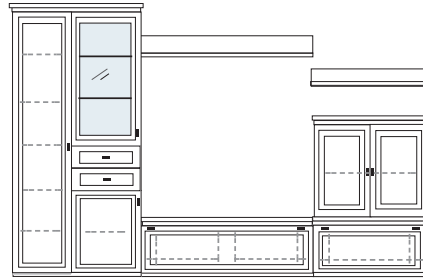

bestehend aus:

Schrank 12R	1 x L1209
Vitrinenschrank 12R	1 x L1237 H/G*
TV-Teile	1 x 0250, 1 x 0210
Schrank 6R	1 x 0489A
Wandboard	1 x 2538, 1 x 2592

PH 642

mögliches Zubehör:

Spiegelrückwand für Vitrine	1 x 9011
2er Set Glaskantenbeleuchtung	1 x 9522
2er Set Holzbodenbeleuchtung	1 x 9322
Vollauszug pro Schubkasten	1 x 9191
Filzeinlagen pro Schubkasten	1 x 9403
Funkfernbedienung	1 x 9185

PG1 PG2 PG3

PG1 PG2 PG3

B 322 H 222 T 42/62 cm