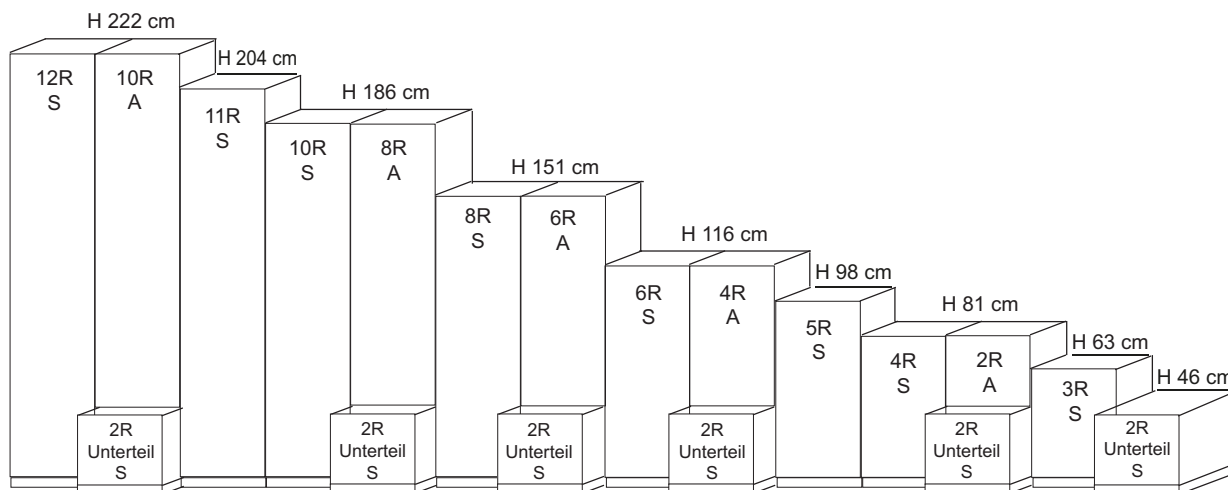

HÖHENRASTER

Neben Stand- und Aufsatzelementen können auch Hängeelemente zwischen Stollen und Korpusen geplant werden. Bei Bestellungen bitte nur den Verwendungszweck „H“ für Hängeelemente angeben. Durch den automatischen Wegfall der Stellfüße und der Sockelplatte sind die Hängeelemente ca. 4 cm niedriger als die Standelemente. Insgesamt stehen 4 Breiten (46, 69, 92 und 138 cm) zur Verfügung.