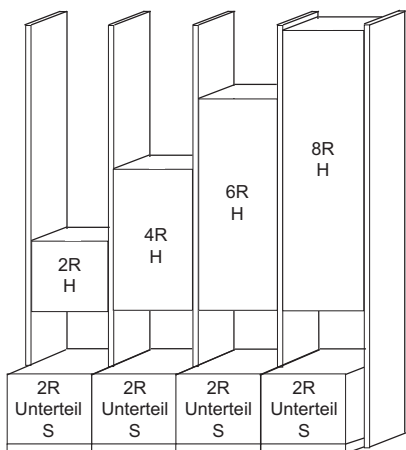

BREITENRASTER

Das System bietet bei Standelementen 8 und bei Aufsatzelementen 5 unterschiedliche Höhen an. Stand- und Unterteilelemente können beliebig miteinander kombiniert werden. Innerhalb des Systems haben Stand-, Aufsatz- und Hängeelemente die gleiche Typ-Nummer und den gleichen Preis. Sie unterscheiden sich nur durch den Wegfall der unteren Platte und der Stellfüße. Somit sind die Aufsatzelemente ca. 4 cm niedriger als die Standelemente. Bei Bestellungen geben Sie nur den Verwendungszweck „S“ für Standelemente und „A“ für Aufsatzelemente an.

Insgesamt stehen 3 Standardbreiten (46, 69 und 92 cm) zur Verfügung, der Plattenüberstand der Abdeckplatten beträgt 2.5 cm auf jeder Seite.

HÖHENRASTER

Neben Stand- und Aufsatzelementen können auch Hängeelemente zwischen Stollen und Korpusen geplant werden. Bei Bestellungen bitte nur den Verwendungszweck „H“ für Hängeelemente angeben. Durch den automatischen Wegfall der Stellfüße und der Sockelplatte sind die Hängeelemente ca. 4 cm niedriger als die Standelemente. Insgesamt stehen 4 Breiten (46, 69, 92 und 138 cm) zur Verfügung.