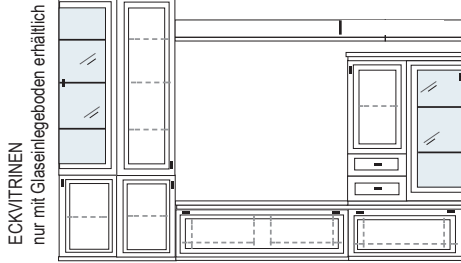

B ca. 342 H 222 T 42 cm

bestehend aus:

- Vitrinenschrank 12R 1 x L1325 H/G*
- TV-Teil 1 x 0393
- Schrank 6R 1 x L0617W
- Vitrine 6R 1 x R0614W H/G*
- Wandboard 1 x 2515

PH 659

mögliches Zubehör:

- Spiegelrückwand für Vitrinen 1 x 9006, 1 x 9011
- 3er Set Glaskantenbeleuchtung 1 x 9533
- 3er Set Holzbodenbeleuchtung 1 x 9333
- 2er Set Glaskantenbeleuchtung 1 x 9522
- 2er Set Holzbodenbeleuchtung 1 x 9322
- Vollauszug pro Schubkasten 1 x 9191
- Filzeinlage pro Schubkasten 1 x 9409
- Funkfernbedienung 1 x 9185

* H/G= Holzböden oder Glasböden hinter Vitrinentüren, bitte angeben!

VORSCHLÄGE

PG1 PG2 PG3

PG1 PG2 PG3

B 322 H 222 T 42/62 cm

bestehend aus:

Vitrine 12R	1 x L1453
Schrank 12R	1 x L1219
TV-Teile	1 x 0250, 1 x 0210
Schrank 6R	1 x R0670A
Vitrine 6R	1 x R0654A
Wandboard	1 x 2538, 1 x 2592