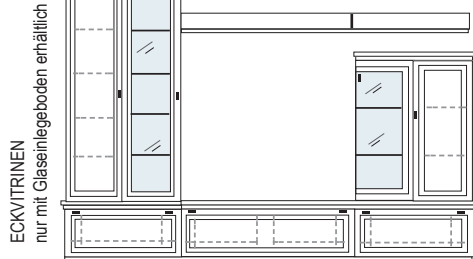

B 334 H 222 T 42/62 cm

bestehend aus:

Schrank 12R	1 x L1209
Vitrinenschrank 12R	1 x L1237 H/G*
TV-Teile	1 x 0250, 1 x 0210
Schrank 6R	1 x 0489A
Wandboard	1 x 2538, 1 x 2592

PH 642

mögliches Zubehör:

Spiegelrückwand für Vitrine	1 x 9011
2er Set Glaskantenbeleuchtung	1 x 9522
2er Set Holzbodenbeleuchtung	1 x 9322
Vollauszug pro Schubkasten	1 x 9191
Filzeinlagen pro Schubkasten	1 x 9403
Funkfernbedienung	1 x 9185

PG1 PG2 PG3

PG1 PG2 PG3

B 322 H 222 T 42/62 cm

bestehend aus:

TV-Teile	1 x 0250, 2 x 0210
Schrank 10R	1 x L1029A
Vitrine 10R	1 x L1013A H/G*
Vitrine 6R	1 x L0653A
Schrank 6R	1 x R0618A
Wandboard	1 x 2538, 1 x 2592