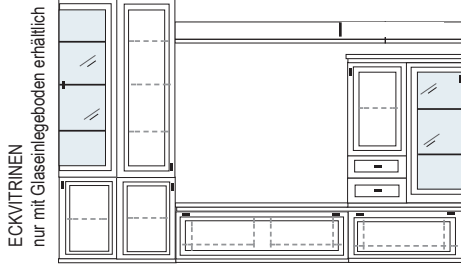

VORSCHLÄGE

PG1 PG2 PG3

PG1 PG2 PG3

B 322 H 222 T 42/62 cm

1. bestehend aus:
2. Vitrine 12R 1 x L1453
   - Schrank 12R 1 x L1219
   - TV-Teile 1 x 0250, 1 x 0210
   - Schrank 6R 1 x R0670A
   - Vitrine 6R 1 x R0654A
   - Wandboard 1 x 2538, 1 x 2592

PH 641

1. mögliches Zubehör:
2. Spiegelrückwand für Vitrine 1 x 9007, 1 x 9011
   - 3er Set Glaskantenbeleuchtung 1 x 9523
   - 2er Set Glaskantenbeleuchtung 1 x 9522
   - Vollauszug pro Schubkasten 1 x 9191
   - Filzeinlagen pro Schubkasten 1 x 9402
   - Funkfernbedienung 1 x 9185

B 334 H 222 T 42/62 cm