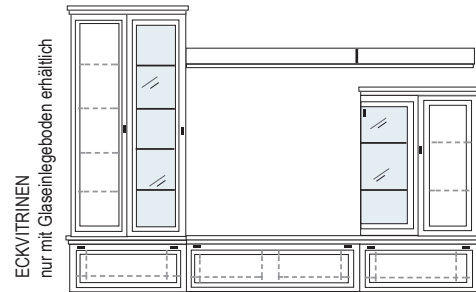

1. bestehend aus:
2. TV-Teile 1 x 0250, 2 x 0210
   - Schrank 10R 1 x L1029A
   - Vitrine 10R 1 x L1013A H/G*
   - Vitrine 6R 1 x L0653A
   - Schrank 6R 1 x R0618A
   - Wandboard 1 x 2538, 1 x 2592

PH 643

1. mögliches Zubehör:
2. Spiegelrückwand für Vitrinen 1 x 9005, 1 x 9011
   - 4er Set Glaskantenbeleuchtung 1 x 9524
   - 2er Set Glaskantenbeleuchtung 1 x 9522
   - Vollauszug pro Schubkasten 1 x 9191
   - Funkfernbedienung 1 x 9185

B 322 H 222 T 42/28.5 cm