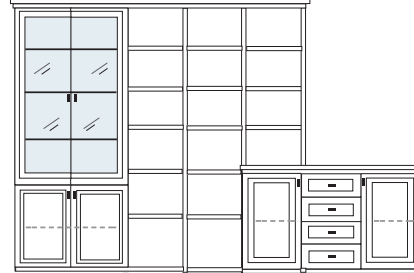

bestehend aus:

Vitrinenschrank 12R	1 x 1378 H/G*
Stollen 12R	1 x 2820
Aufsatzstollen	2 x 2817
Zwischenböden	13 x 2801
Kranzplatte	12 x 5001
Schrank 4R	1 x L0419
Schubkastenelement 4R	1 x 0427
Schrank 4R	1 x R0420

PH 683

mögliches Zubehör:

Spiegelrückwand für Vitrine	1 x 9014
3er Set Glaskantenbeleuchtung	1 x 9543
3er Set Holzbodenbeleuchtung	1 x 9343
5er Set Holzbodenbeleuchtung	2 x 9325
3er Set Holzbodenbeleuchtung	1 x 9323
Vollauszug pro Schubkasten	1 x 9191
Funkfernbedienung	1 x 9185

PG1 PG2 PG3

PG1 PG2 PG3

B 368 H 222 T 42/28.5cm