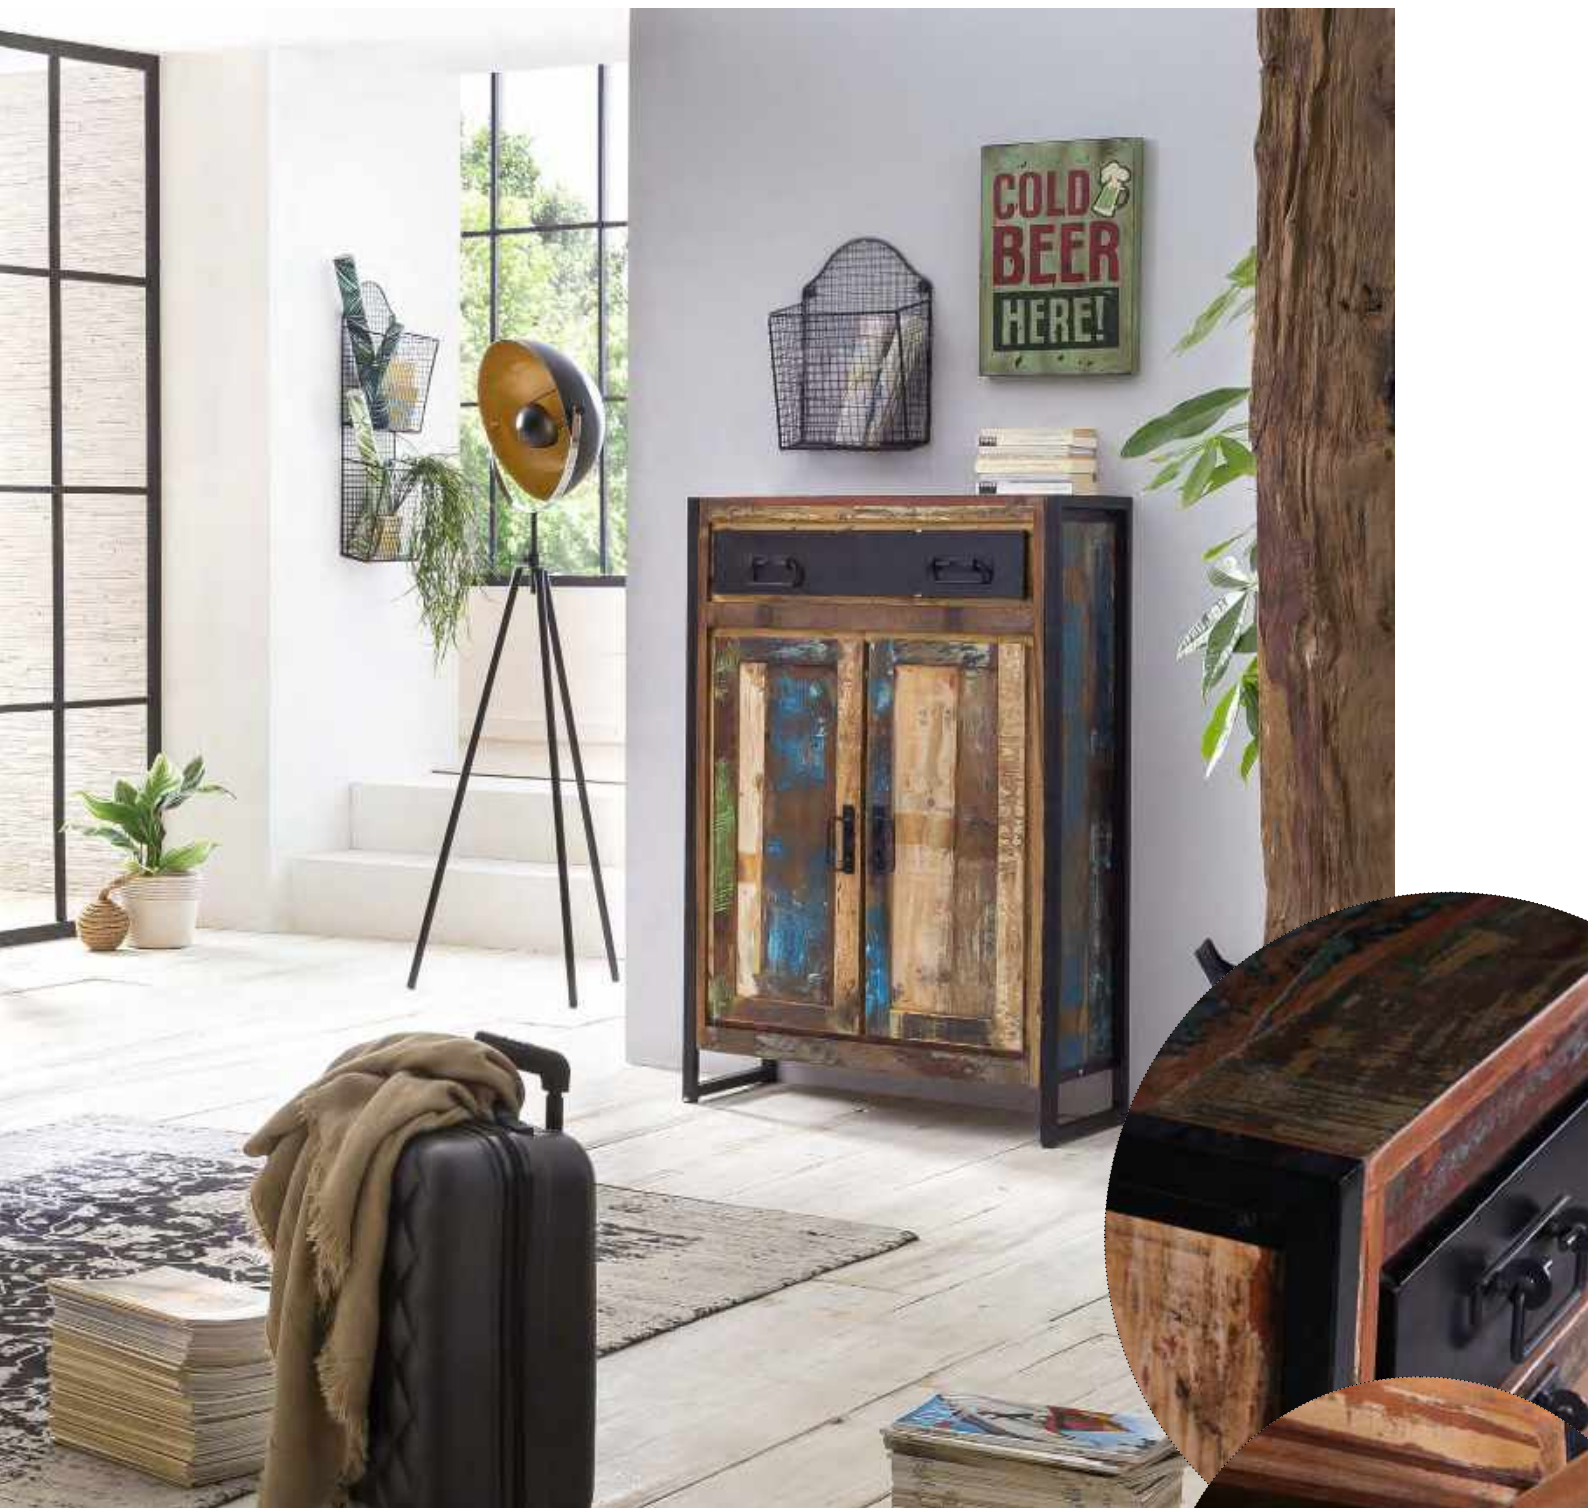

BALI – auf dieser Trauminsel im tropisch warmen Indischen Ozean sahen wir erstmals Möbel, die aus alten Fischerbooten gefertigt wurden. Und bei fast 4 Millionen Einwohnern auf einer Insel gibt es verdammt viele Fischerboote...Diese werden traditionell in den verschiedensten Farben gestrichen, Farben nämlich, wie man sie auf Bali immer wieder antrifft: bunte tropische Blütenbäume wie Frangipani, Bougainvillea oder Hibiskus, Grüntöne wie bei den Reisterrassen von Ubud, blau wie der Himmel, aber eben auch schwarz wie erkaltete Lava der reichlich vorhandenen Vulkane. All diese Farben finden sich in den Möbeln dieser Serie wieder. Durch geschicktes „Auge“ wird das Holz so „gelegt“, daß es wieder ein harmonisches Bild ergibt. Die Kombination aus starken Gebrauchsspuren mit dem auf „alt“ getrimmten Metall ergibt ein „factory-design“ der besonderen Art.

# BALI

Schuhschrank 03558-98  
51.2"Wx15.7"Dx19.7"H  
130 x 40 x 50 cm

Schuhschrank 03562-98  
31.5"Wx15.7"Dx37.8"H  
80 x 40 x 96 cm

Spiegel/mirror 9106-98  
26.8"Wx3.15"Dx31.1"H  
68 x 8 x 79 cm

Garderobe 03563-98  
13.8"Wx1.2"Dx43.3"H  
35 x 3 x 110 cm