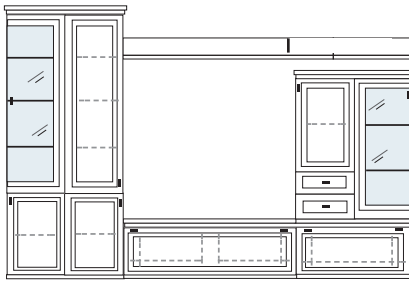

* H/G= Holzböden oder Glasböden hinter Vitrinentüren, bitte angeben!

VORSCHLÄGE

PG1 PG2 PG3

PG1 PG2 PG3

B 322 H 222 T 42/62 cm

ECKVITRINEN
nur mit Glaseinlegeboden erhältlich

- bestehend aus:
- | | |
|-------------|--------------------|
| Vitrine 12R | 1 x L1453 |
| Schrank 12R | 1 x L1219 |
| TV-Teile | 1 x 0250, 1 x 0210 |
| Schrank 6R | 1 x R0670A |
| Vitrine 6R | 1 x R0654A |
| Wandboard | 1 x 2538, 1 x 2592 |