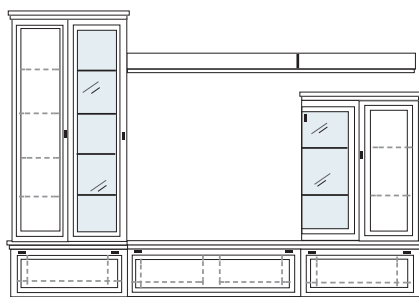

1. bestehend aus:

TV-Teile	1 x 0250, 2 x 0210
Schrank 10R	1 x L1029A
Vitrine 10R	1 x L1013A H/G*
Vitrine 6R	1 x L0653A
Schrank 6R	1 x R0618A
Wandboard	1 x 2538, 1 x 2592

PH 643

1. mögliches Zubehör:

Spiegelrückwand für Vitrinen	1 x 9005, 1 x 9011
4er Set Glaskantenbeleuchtung	1 x 9524
2er Set Glaskantenbeleuchtung	1 x 9522
Vollauszug pro Schubkasten	1 x 9191
Funkfernbedienung	1 x 9185

B 322 H 222 T 42/28.5 cm