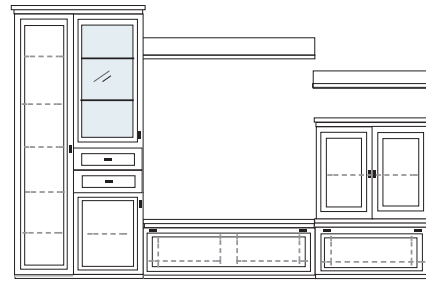

1. bestehend aus:

Schrank 12R	1 x L1209
Vitrinenschrank 12R	1 x L1237 H/G*
TV-Teile	1 x 0250, 1 x 0210
Schrank 6R	1 x 0489A
Wandboard	1 x 2538, 1 x 2592

PH 642

1. mögliches Zubehör:

Spiegelrückwand für Vitrine	1 x 9011
2er Set Glaskantenbeleuchtung	1 x 9522
2er Set Holzbodenbeleuchtung	1 x 9322
Vollauszug pro Schubkasten	1 x 9191
Filzeinlagen pro Schubkasten	1 x 9403
Funkfernbedienung	1 x 9185

PG1 PG2 PG3

PG1 PG2 PG3

B 322 H 222 T 42/62 cm

ECKVITRINEN
nur mit Glaseinlegeboden erhältlich