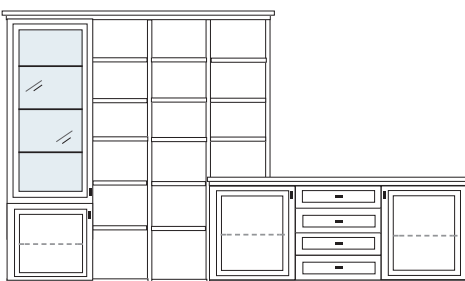

1. bestehend aus:

Vitrinenschrank 12R	1 x L1325 H/G*
Stollen 12R	1 x 2820
Aufsatzstollen	2 x 2817
Zwischenböden	13 x 2801
Kranzplatte	12 x 5001
Sideboard	1 x KE82

PH 684

1. mögliches Zubehör:

Spiegelrückwand für Vitrine	1 x 9006
3er Set Glaskantenbeleuchtung	1 x 9533
3er Set Holzbodenbeleuchtung	1 x 9333

B 253 H 222 T 42/28.5cm