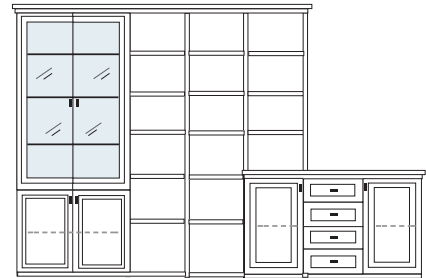

1. bestehend aus:

Vitrinenschrank 12R	1 x 1378 H/G*
Stollen 12R	1 x 2820
Aufsatzstollen	2 x 2817
Zwischenböden	13 x 2801
Kranzplatte	12 x 5001
Schrank 4R	1 x L0419
Schubkastenelement 4R	1 x 0427
Schrank 4R	1 x R0420

PH 683

1. mögliches Zubehör:

Spiegelrückwand für Vitrine	1 x 9014
3er Set Glaskantenbeleuchtung	1 x 9543
3er Set Holzbodenbeleuchtung	1 x 9343
5er Set Holzbodenbeleuchtung	2 x 9325
3er Set Holzbodenbeleuchtung	1 x 9323
Vollauszug pro Schubkasten	1 x 9191
Funkfernbedienung	1 x 9185

PG1 PG2 PG3

PG1 PG2 PG3

B 368 H 222 T 42/28.5cm