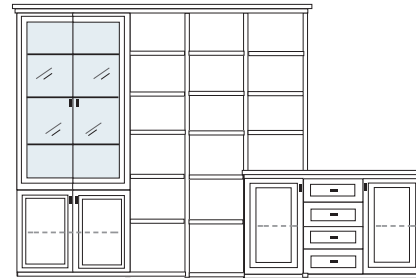

bestehend aus:

Vitrinenschrank 12R	1 x 1378 H/G*
Stollen 12R	1 x 2820
Aufsatzstollen	2 x 2817
Zwischenböden	13 x 2801
Kranzplatte	12 x 5001
Schrank 4R	1 x L0419
Schubkastenelement 4R	1 x 0427
Schrank 4R	1 x R0420

PH 683

mögliches Zubehör:

Spiegelrückwand für Vitrine	1 x 9014
3er Set Glaskantenbeleuchtung	1 x 9543
3er Set Holzbodenbeleuchtung	1 x 9343
5er Set Holzbodenbeleuchtung	2 x 9325
3er Set Holzbodenbeleuchtung	1 x 9323
Vollauszug pro Schubkasten	1 x 9191
Funkfernbedienung	1 x 9185

PG1 PG2 PG3

PG1 PG2 PG3

B 368 H 222 T 42/28.5cm