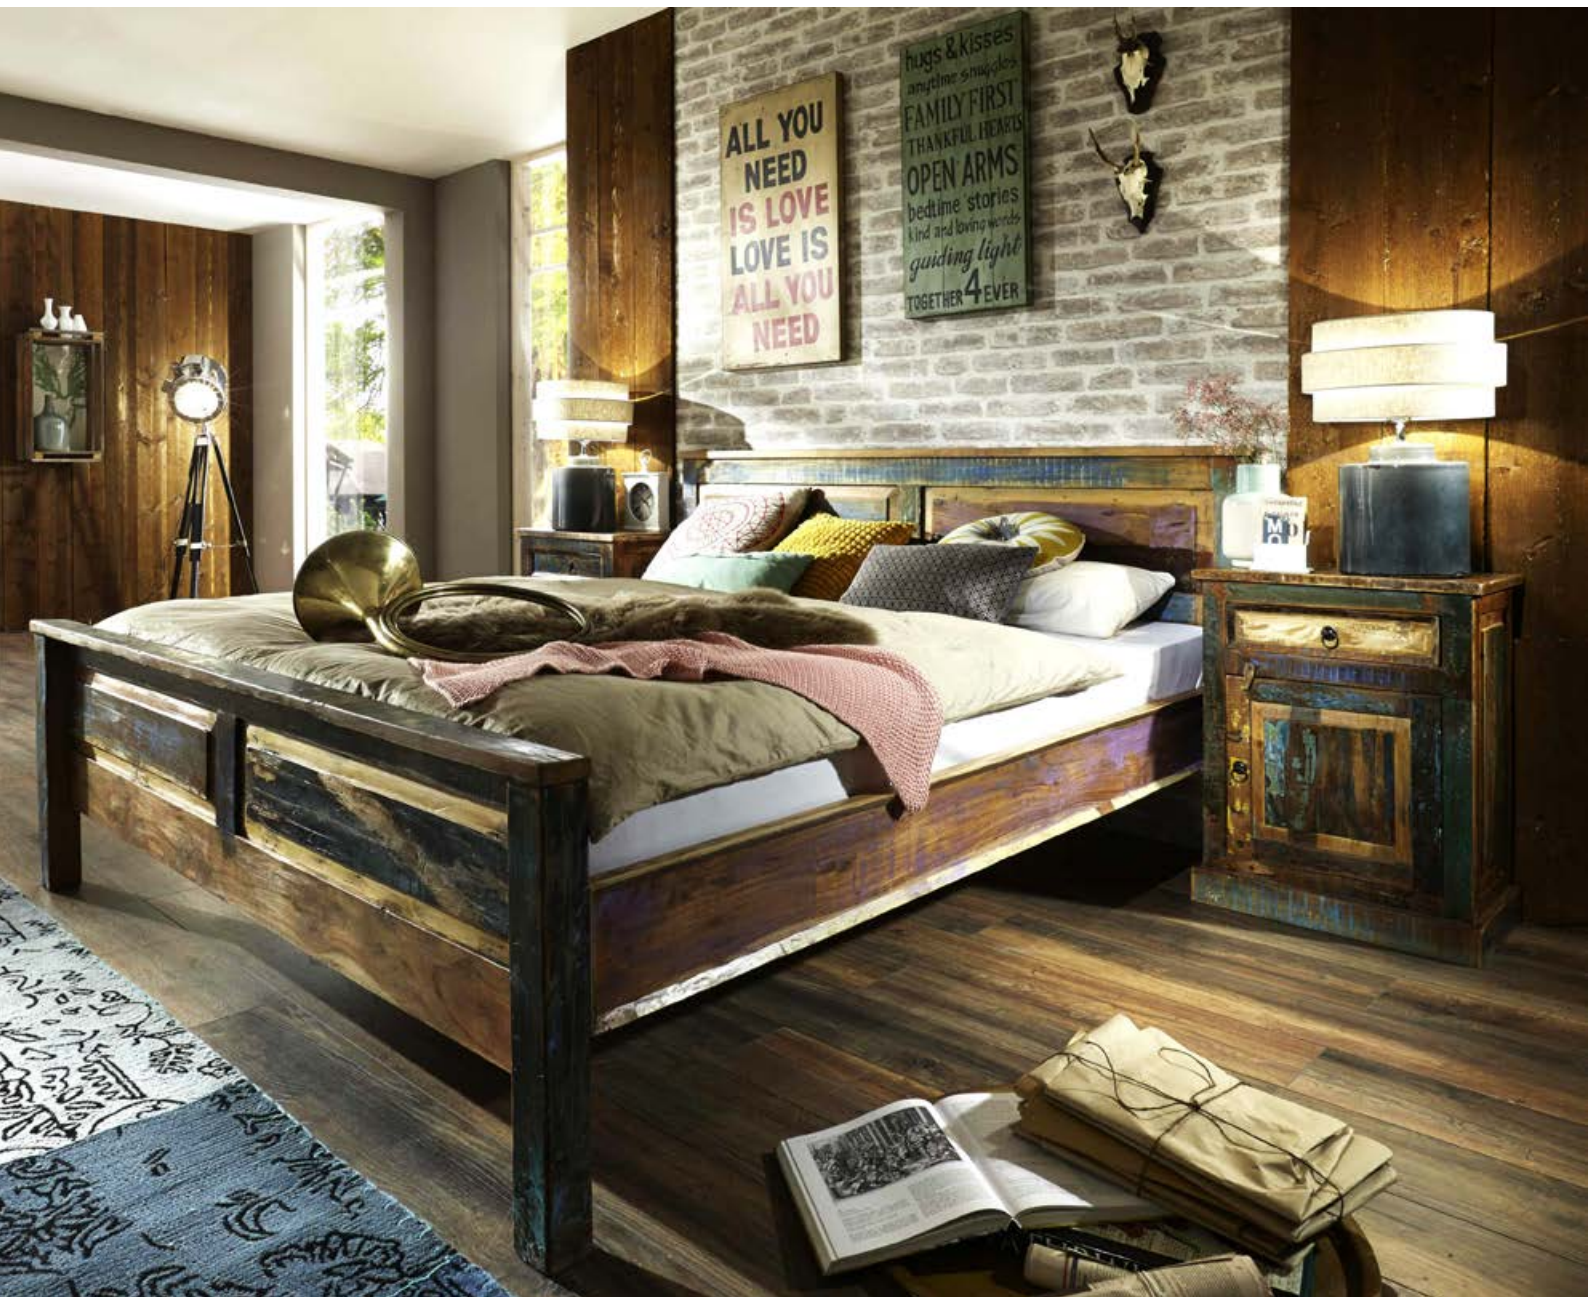

RIVERBOAT

Mit auf dem Foto/picture above also includes:
Standstrahler/floor lamp 1095-00   Wall-art „Hugs & Kisses“ 1080-00
Wall-art „ALL YOU NEED“ 1081-00   Teppich/carpet 1010-13