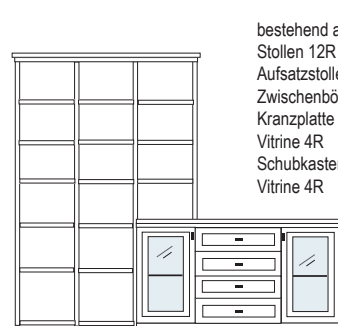

1. bestehend aus:
2. Stollen 12R 2 x 2820
   - Aufsatzstollen 2 x 2817
   - Zwischenböden 13 x 2801
   - Kranzplatte 12 x 5001
   - Vitrine 4R 1 x L0413 H/G*
   - Schubkastenelement 4R 1 x 0408
   - Vitrine 4R 1 x R0414 H/G*

PH660

1. mögliches Zubehör:
2. Spiegelrückwand für Vitrinen 2 x 9017
   - 1er Set Glaskantenbeleuchtung 1 x 9521
   - 1er Set Holzbodenbeleuchtung 1 x 9321
   - 5er Set Holzbodenbeleuchtung 2 x 9325
   - 3er Set Holzbodenbeleuchtung 1 x 9323

* H/G= Holzböden oder Glasböden hinter Vitrinentüren, bitte angeben!