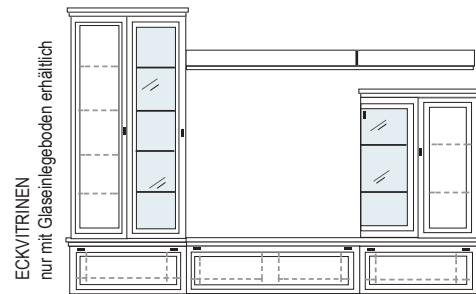

1. bestehend aus:
2. TV-Teile 1 x 0250, 2 x 0210
   - Schrank 10R 1 x L1029A
   - Vitrine 10R 1 x L1013A H/G*
   - Vitrine 6R 1 x L0653A
   - Schrank 6R 1 x R0618A
   - Wandboard 1 x 2538, 1 x 2592

PH 643

1. mögliches Zubehör:
2. Spiegelrückwand für Vitrinen 1 x 9005, 1 x 9011
   - 4er Set Glaskantenbeleuchtung 1 x 9524
   - 2er Set Glaskantenbeleuchtung 1 x 9522
   - Vollauszug pro Schubkasten 1 x 9191
   - Funkfernbedienung 1 x 9185

B 322 H 222 T 42/28.5 cm