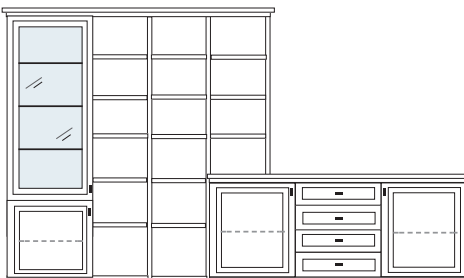

1. bestehend aus:
2. Vitrinenschrank 12R 1 x L1325 H/G*
   - Stollen 12R 1 x 2820
   - Aufsatzstollen 2 x 2817
   - Zwischenböden 13 x 2801
   - Kranzplatte 12 x 5001
   - Sideboard 1 x KE82

PH 684

1. mögliches Zubehör:
2. Spiegelrückwand für Vitrine 1 x 9006
   - 3er Set Glaskantenbeleuchtung 1 x 9533
   - 3er Set Holzbodenbeleuchtung 1 x 9333

B 253 H 222 T 42/28.5cm