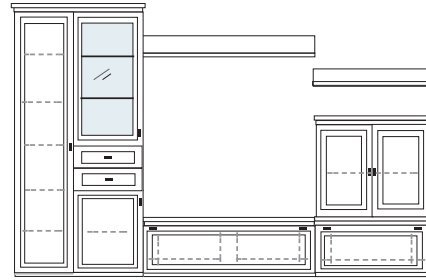

1. bestehend aus:
2. Schrank 12R 1 x L1209
   - Vitrinenschrank 12R 1 x L1237 H/G*
   - TV-Teile 1 x 0250, 1 x 0210
   - Schrank 6R 1 x 0489A
   - Wandboard 1 x 2538, 1 x 2592

PH 642

1. mögliches Zubehör:
2. Spiegelrückwand für Vitrine 1 x 9011
   - 2er Set Glaskantenbeleuchtung 1 x 9522
   - 2er Set Holzbodenbeleuchtung 1 x 9322
   - Vollauszug pro Schubkasten 1 x 9191
   - Filzeinlagen pro Schubkasten 1 x 9403
   - Funkfernbedienung 1 x 9185

PG1 PG2 PG3

PG1 PG2 PG3

B 322 H 222 T 42/62 cm

ECKVITRINEN
nur mit Glaseinlegeboden erhältlich