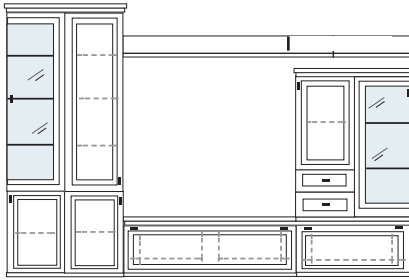

* H/G= Holzböden oder Glasböden hinter Vitrinentüren, bitte angeben!

VORSCHLÄGE

PG1 PG2 PG3

PG1 PG2 PG3

B 322 H 222 T 42/62 cm

ECKVITRINEN
nur mit Glaseinlegeboden erhältlich

- bestehend aus:
- Vitrine 12R 1 x L1453
 - Schrank 12R 1 x L1219
 - TV-Teile 1 x 0250, 1 x 0210
 - Schrank 6R 1 x R0670A
 - Vitrine 6R 1 x R0654A
 - Wandboard 1 x 2538, 1 x 2592