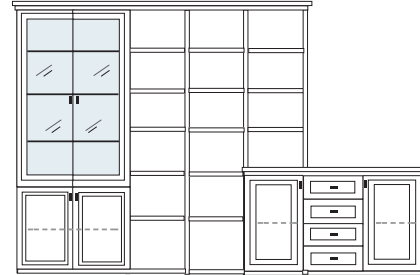

1. bestehend aus:
2. Vitrinenschrank 12R 1 x 1378 H/G*
   - Stollen 12R 1 x 2820
   - Aufsatzstollen 2 x 2817
   - Zwischenböden 13 x 2801
   - Kranzplatte 12 x 5001
   - Schrank 4R 1 x L0419
   - Schubkastenelement 4R 1 x 0427
   - Schrank 4R 1 x R0420

PH 683

1. mögliches Zubehör:
2. Spiegelrückwand für Vitrine 1 x 9014
   - 3er Set Glaskantenbeleuchtung 1 x 9543
   - 3er Set Holzbodenbeleuchtung 1 x 9343
   - 5er Set Holzbodenbeleuchtung 2 x 9325
   - 3er Set Holzbodenbeleuchtung 1 x 9323
   - Vollauszug pro Schubkasten 1 x 9191
   - Funkfernbedienung 1 x 9185

PG1 PG2 PG3

PG1 PG2 PG3

B 368 H 222 T 42/28.5cm