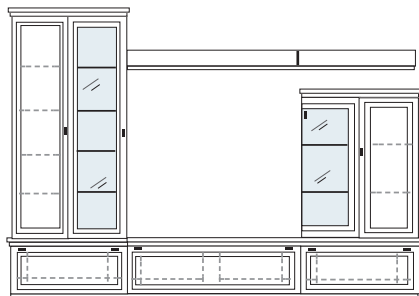

1. bestehend aus:
2. TV-Teile 1 x 0250, 2 x 0210
   - Schrank 10R 1 x L1029A
   - Vitrine 10R 1 x L1013A H/G*
   - Vitrine 6R 1 x L0653A
   - Schrank 6R 1 x R0618A
   - Wandboard 1 x 2538, 1 x 2592

PH 643

1. mögliches Zubehör:
2. Spiegelrückwand für Vitrinen 1 x 9005, 1 x 9011
   - 4er Set Glaskantenbeleuchtung 1 x 9524
   - 2er Set Glaskantenbeleuchtung 1 x 9522
   - Vollauszug pro Schubkasten 1 x 9191
   - Funkfernbedienung 1 x 9185

B 322 H 222 T 42/28.5 cm