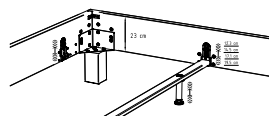

Quer- und Längstraversen sind nicht montierbar.

Lattenroste zu Practico

Katalogseite 12.8

Abbildung	Masse cm - B/L/H	Ausführung	Artikel-Nr.	
Ultrafree-Lift KF  Mit Kopf- und Fussverstellung, Rahmenöffnung durch Gasdruckfedern, ab Breite 160 cm 2 Lattenroste, bei Breite 140 cm mit Mittelzonenverstärkung	140/200/11	1 Lattenrost Buche anthracit deckend, lackiert	5700.2153	
	Überlängenzuschlag		210 cm: / 220 cm:	
	160/200/11	2 Lattenroste Buche anthracit deckend, lackiert	5700.2163	
	180/200/11		5700.2173	
200/200/11	5700.2183			
Überlängenzuschlag		210 cm: / 220 cm:		
Econom-move  Unverstellbar, Rahmenöffnung durch Gasdruckfedern, ab Breite 160 cm 2 Lattenroste	160/200/9	2 Lattenroste Buche roh	5701.216	
	180/200/9		5701.217	
	200/200/9		5701.218	
	Überlängenzuschlag		210 cm: / 220 cm:	

Dream-Line

Bettrahmen 4-seitig

Bei allen Bettrahmen Lungo ist die Einlegetiefe in 4 verschiedenen Höhen standardmässig verstellbar.

23 cm

12,6 cm
15,0 cm
17,4 cm
19,8 cm

28 cm

17,6 cm
20,0 cm
22,4 cm
24,8 cm