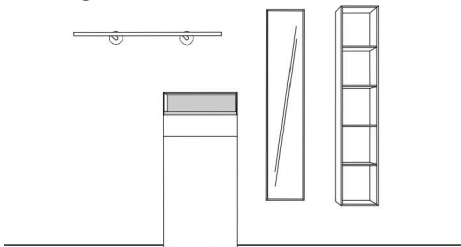

Vorschlag 3

Breite: 220 cm
Höhe: 198 cm
Tiefe: 35 cm

Anzahl	Art.-Nr.	Bezeichnung
1	58716 li	Korpus 1 Tür 1 Schubkasten Glasaufsatz mit Boden (26 mm) und Rückwand 123H 60B 35T
1	58733	Spiegel mit 10 mm Rahmen 5R 30B 7T
1	58722	Regal 10 mm 5R 30B 7T
1	90802	Trumpet Garderobenstange schwarz waagrecht 120B 26T