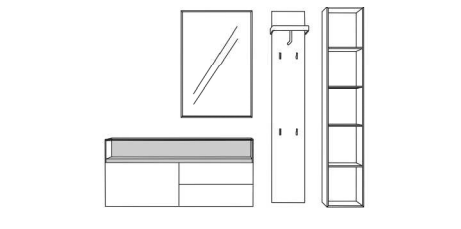

Vorschlag 2

Breite: 210 cm
Höhe: 198 cm
Tiefe: 35 cm

Anzahl	Art.-Nr.	Bezeichnung
1	58710 li	Korpus 1 Tür 2 Schubkästen Glasaufsatz mit Boden (26 mm) und Rückwand 51H 120B 35T
1	58732	Spiegel mit 10 mm Rahmen 5R 60B 7T
1	58720	Garderobenpaneel Taschenhaken schwarz 5R 30B 7T
1	58722	Regal 10 mm 5R 30B 7T