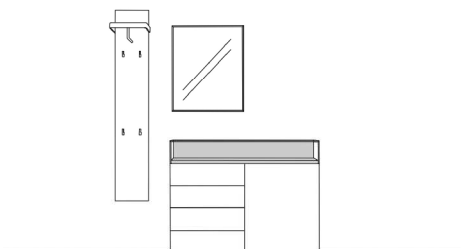

Vorschlag 4

Breite: 170 cm
Höhe: 198 cm
Tiefe: 35 cm

Anzahl	Art.-Nr.	Bezeichnung
1	58713 re	Korpus 4 Schubkästen 1 Tür 1 Einlegeboden Glasaufsatz mit Boden (26 mm) und Rückwand 87H 120B 35T
1	58731	Spiegel mit 10 mm Rahmen 2R 60B 7T
1	58720	Garderobenpaneel Taschenhaken schwarz 5R 30B 7T