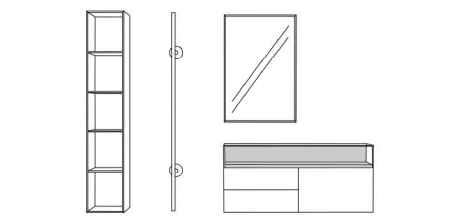

Vorschlag 8

Anzahl	Art.-Nr.	Bezeichnung
1	58722	Regal 10 mm 5R 30B 7T
1	90804	Trumpet Garderobenstange schwarz senkrecht 160B 26T
1	58732	Spiegel mit 10 mm Rahmen 5R 60B 7T
1	58711 re	Korpus 2 Schubkästen 1 Tür Glasaufsatz mit Boden (26 mm) und Rückwand 51H 120B 35T

Breite: 200 cm
Höhe: 198 cm
Tiefe: 35 cm