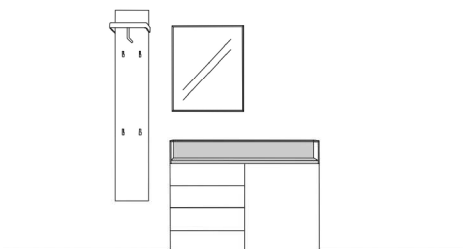

Vorschlag 4

Breite: 170 cm
Höhe: 198 cm
Tiefe: 35 cm

Anzahl	Art.-Nr.	Bezeichnung
1	58713 re	Korpus 4 Schubkästen 1 Tür 1 Einlegeboden Glasaufsatz mit Boden (26 mm) und Rückwand 87H 120B 35T
1	58731	Spiegel mit 10 mm Rahmen 2R 60B 7T
1	58720	Garderobenpaneel Taschenhaken schwarz 5R 30B 7T