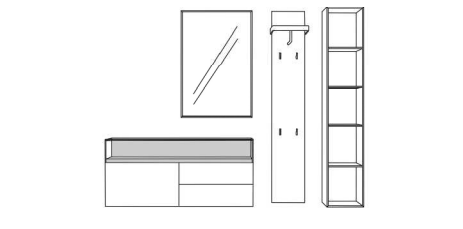

Vorschläge

Vorschlag 1

Breite: 170 cm
 Höhe: 198 cm
 Tiefe: 35 cm

Anzahl	Art.-Nr.	Bezeichnung
1	58714 li	Korpus 1 Tür 1 Schubkasten Glasaufsatz mit Boden (26 mm) und Rückwand 87H 60B 35T
2	27950	Doppelfuß schwarz 18H 35T
1	58733	Spiegel mit 10 mm Rahmen 5R 30B 7T
1	58720	Garderobenpaneel Taschenhaken schwarz 5R 30B 7T

Vorschlag 2

Breite: 210 cm
 Höhe: 198 cm
 Tiefe: 35 cm

Anzahl	Art.-Nr.	Bezeichnung
1	58710 li	Korpus 1 Tür 2 Schubkästen Glasaufsatz mit Boden (26 mm) und Rückwand 51H 120B 35T
1	58732	Spiegel mit 10 mm Rahmen 5R 60B 7T
1	58720	Garderobenpaneel Taschenhaken schwarz 5R 30B 7T
1	58722	Regal 10 mm 5R 30B 7T