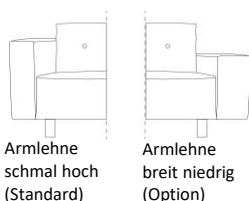

Möbel LETZ

Finden und Wohlfühlen

Typenplan

Odin von bert plantagie - Polstergarnitur Variante links steel

Wichtiger Hinweis für Sie

Etwaige Hinweise des Herstellers in dieser Produktinformation, die sich auf die Gewährleistung beziehen, haben für Sie keinerlei Bindungswirkung und können von Ihnen ignoriert werden. Ihre gesetzlichen Gewährleistungsrechte als Verbraucher uns gegenüber, als Ihrem Verkäufer, werden dadurch in keiner Weise berührt oder eingeschränkt. Sie können sich wegen aller Mängel jederzeit an uns wenden. Darüber hinaus gehende Herstellergarantien bleiben natürlich unberührt. Dieser Artikel wird hergestellt von bert plantagie, Laagveld 10, 54301 NX Cuijk, Niederlande, info@bertplantagie.com

Möbel Letz GmbH
Am Gewerbepark 11
06895 Zahna-Elster

Tel.: 035383 - 6018 50

Fax.: 035383 - 6018 17

ODIN - Sofa	B	x	T	x	H	Leder1	Leder 2	Stoff A	Stoff B	Stoff C	Stoff D
Loveseat	135	x	90	x	76,5 cm						
2,5-Sitzer**	195	x	90	x	76,5 cm						
3-Sitzer**	215	x	90	x	76,5 cm						
3,5-Sitzer***	235	x	90	x	76,5 cm						
2,5-Sitzer mit 1 Armlehne*/**	179	x	90	x	76,5 cm						
3-Sitzer mit 1 Armlehne*/**	199	x	90	x	76,5 cm						
3,5-Sitzer mit 1 Armlehne*/***	219	x	90	x	76,5 cm						
2,5-Sitzer ohne Armlehne	163	x	90	x	76,5 cm						
3-Sitzer ohne Armlehne	183	x	90	x	76,5 cm						
3,5-Sitzer ohne Armlehne	203	x	90	x	76,5 cm						
Dormeuse links oder rechts vorstehend	90	x	215	x	76,5 cm						
Chaise longue	99	x	150	x	76,5 cm						
Eckelement	90	x	90	x	76,5 cm						
Hocker	93	x	63	x	44 cm						

Armlehne
schmal hoch
(Standard)

Armlehne
breit niedrig
(Option)

Beine in BP100 anthrazit

Standard mit Armlehne "schmal hoch" (B 16 x T 90 x H 54,5 cm)

Standard ohne Knöpfe

*Armlehne links oder rechts vorstehend (zwecks Ecke) (bei Bestellung