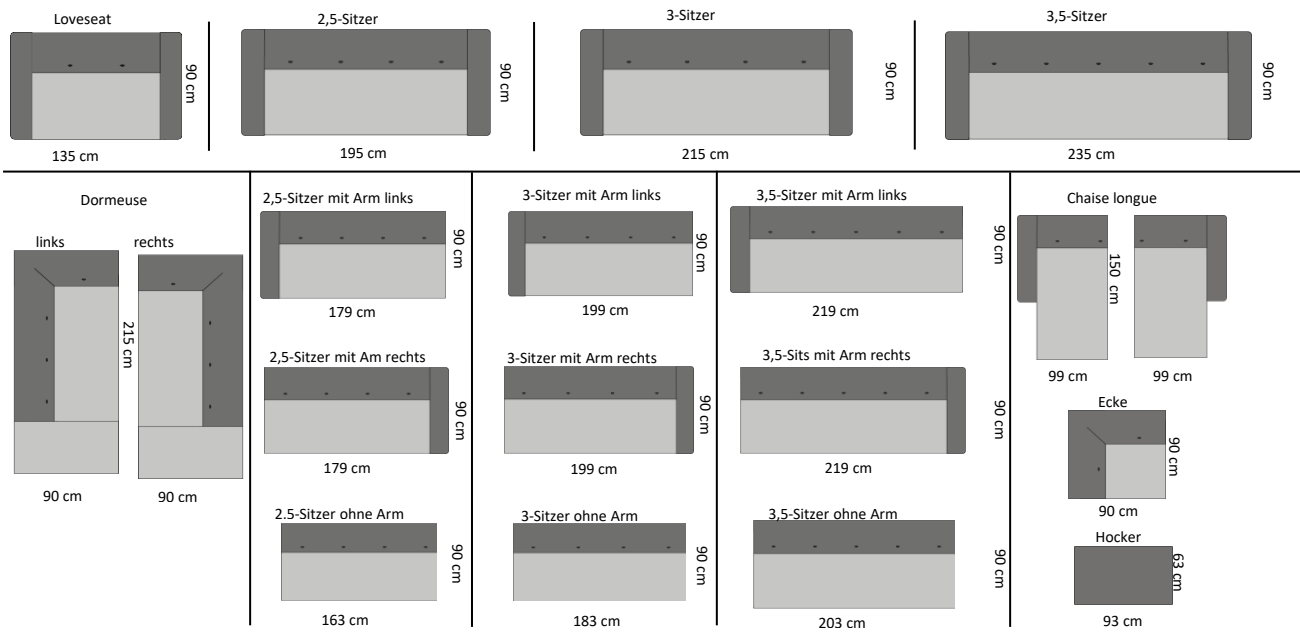

Armlehne
schmal hoch
(Standard)

Armlehne
breit niedrig
(Option)

Beine in BP100 anthrazit

Standard mit Armlehne "schmal hoch" (B 16 x T 90 x H 54,5 cm)

Standard ohne Knöpfe

*Armlehne links oder rechts vorstehend (zwecks Ecke) (bei Bestellung

Wahl zwischen Ledergruppe 1, 2, Stoffgruppe A, B

Chaise longue lieferbar mit 2 Knöpfen im Innen- und / oder Hinterrücken:

In Farbe Chaise longue oder in Kontrastfarbe > Wahl zwischen Ledergruppe 1, 2, Stoffgruppe A, B

Eck Element lieferbar mit 2 Knöpfen im Innenrücken (1 Knopf pro Teil) und / oder Hinterrücken (2 Knöpfen pro Teil)

In Farbe Eck Element oder in Kontrastfarbe > Wahl zwischen Ledergruppe 1, 2, Stoffgruppe A, B

ACHTUNG: Alle angegebenen Maße sind circa-Maße!